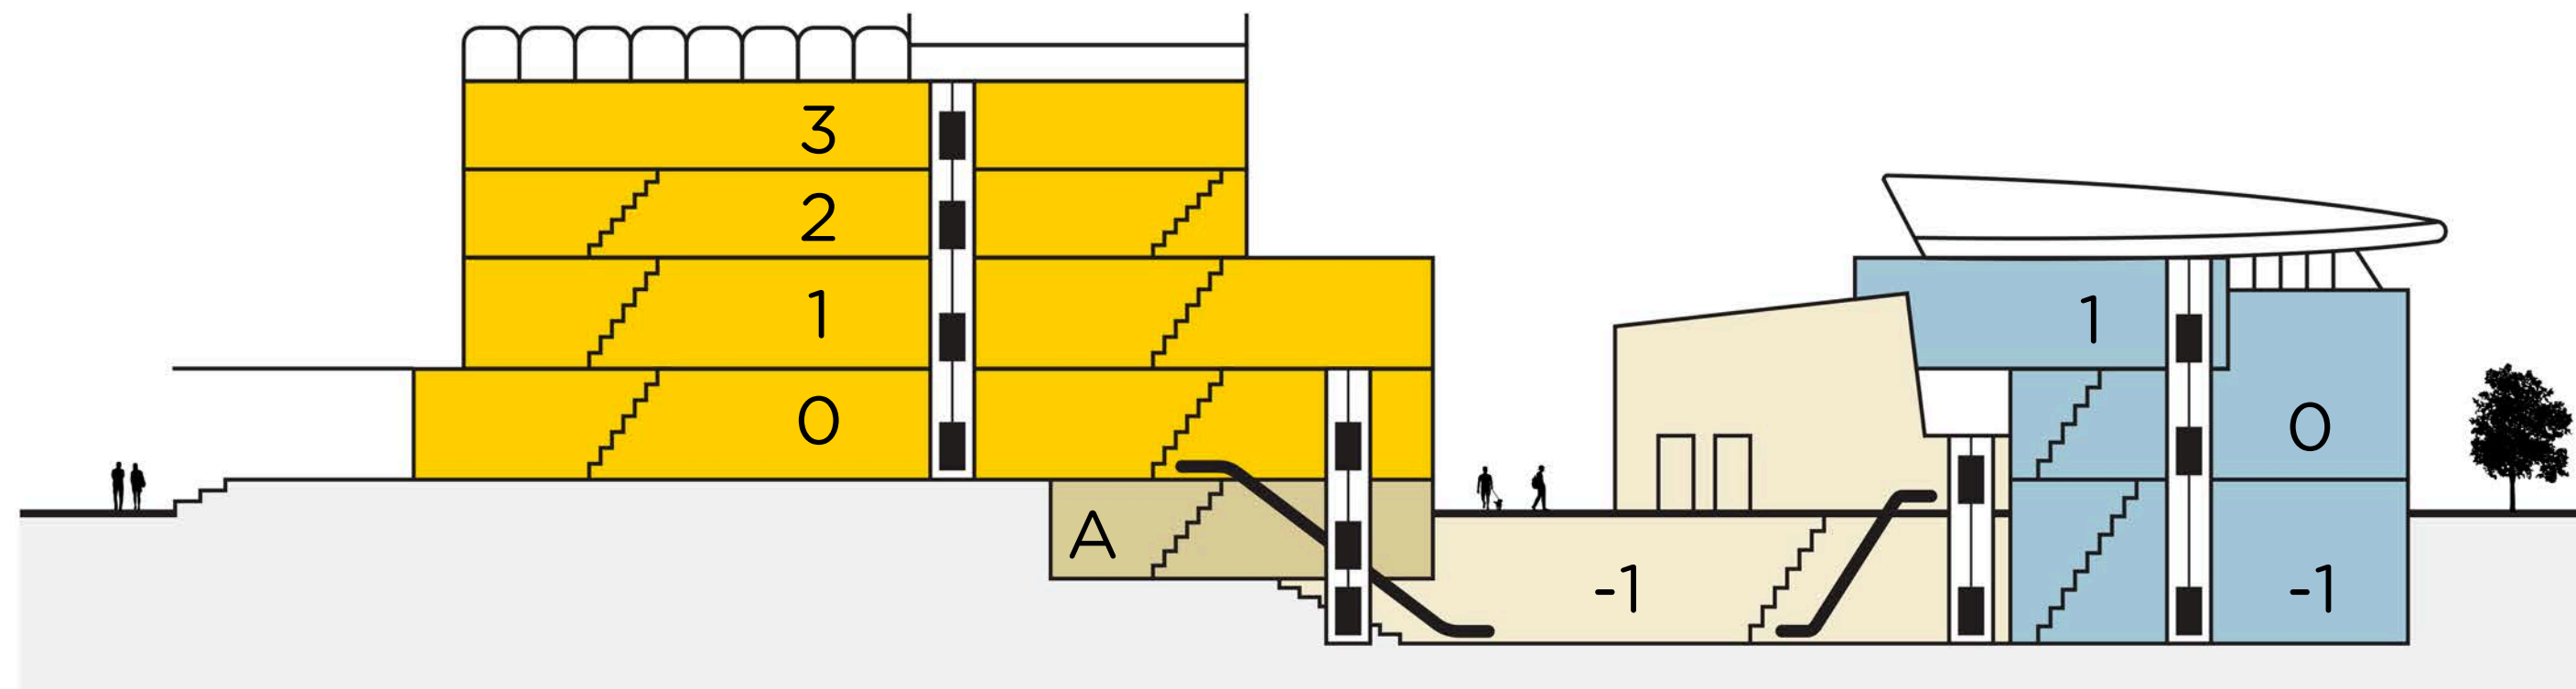

Музей Ван Гога План музея

Постоянная экспозиция
Permanent Collection

Атриум
Atrium

Лекторий
Auditorium

Временная выставка
Temporary Exhibition

- | | | |
|---------------------------------|---------------------------------|--|
| Вход
Entrance | Кафе
Café | Лекторий
Auditorium |
| Атриум
Atrium | Ресторан
Restaurant | Туалеты
Toilets |
| Информация
Information Desk | Эскалатор
Escalator | Комната для пеленания
Baby Changing Room |
| Гардероб
Cloakroom | Лестница
Stairs | Инвалидные коляски
Wheelchair access |
| Аудиогид
Audio tour | Лифт
Lift | Детские коляски
Pushchair access |
| Музейный магазин
Museum Shop | Книжный магазин
Bookshop | Пространство для детей и родителей
Families |
| Группы
Groups | Творческая мастерская
Studio | Выход
Exit |