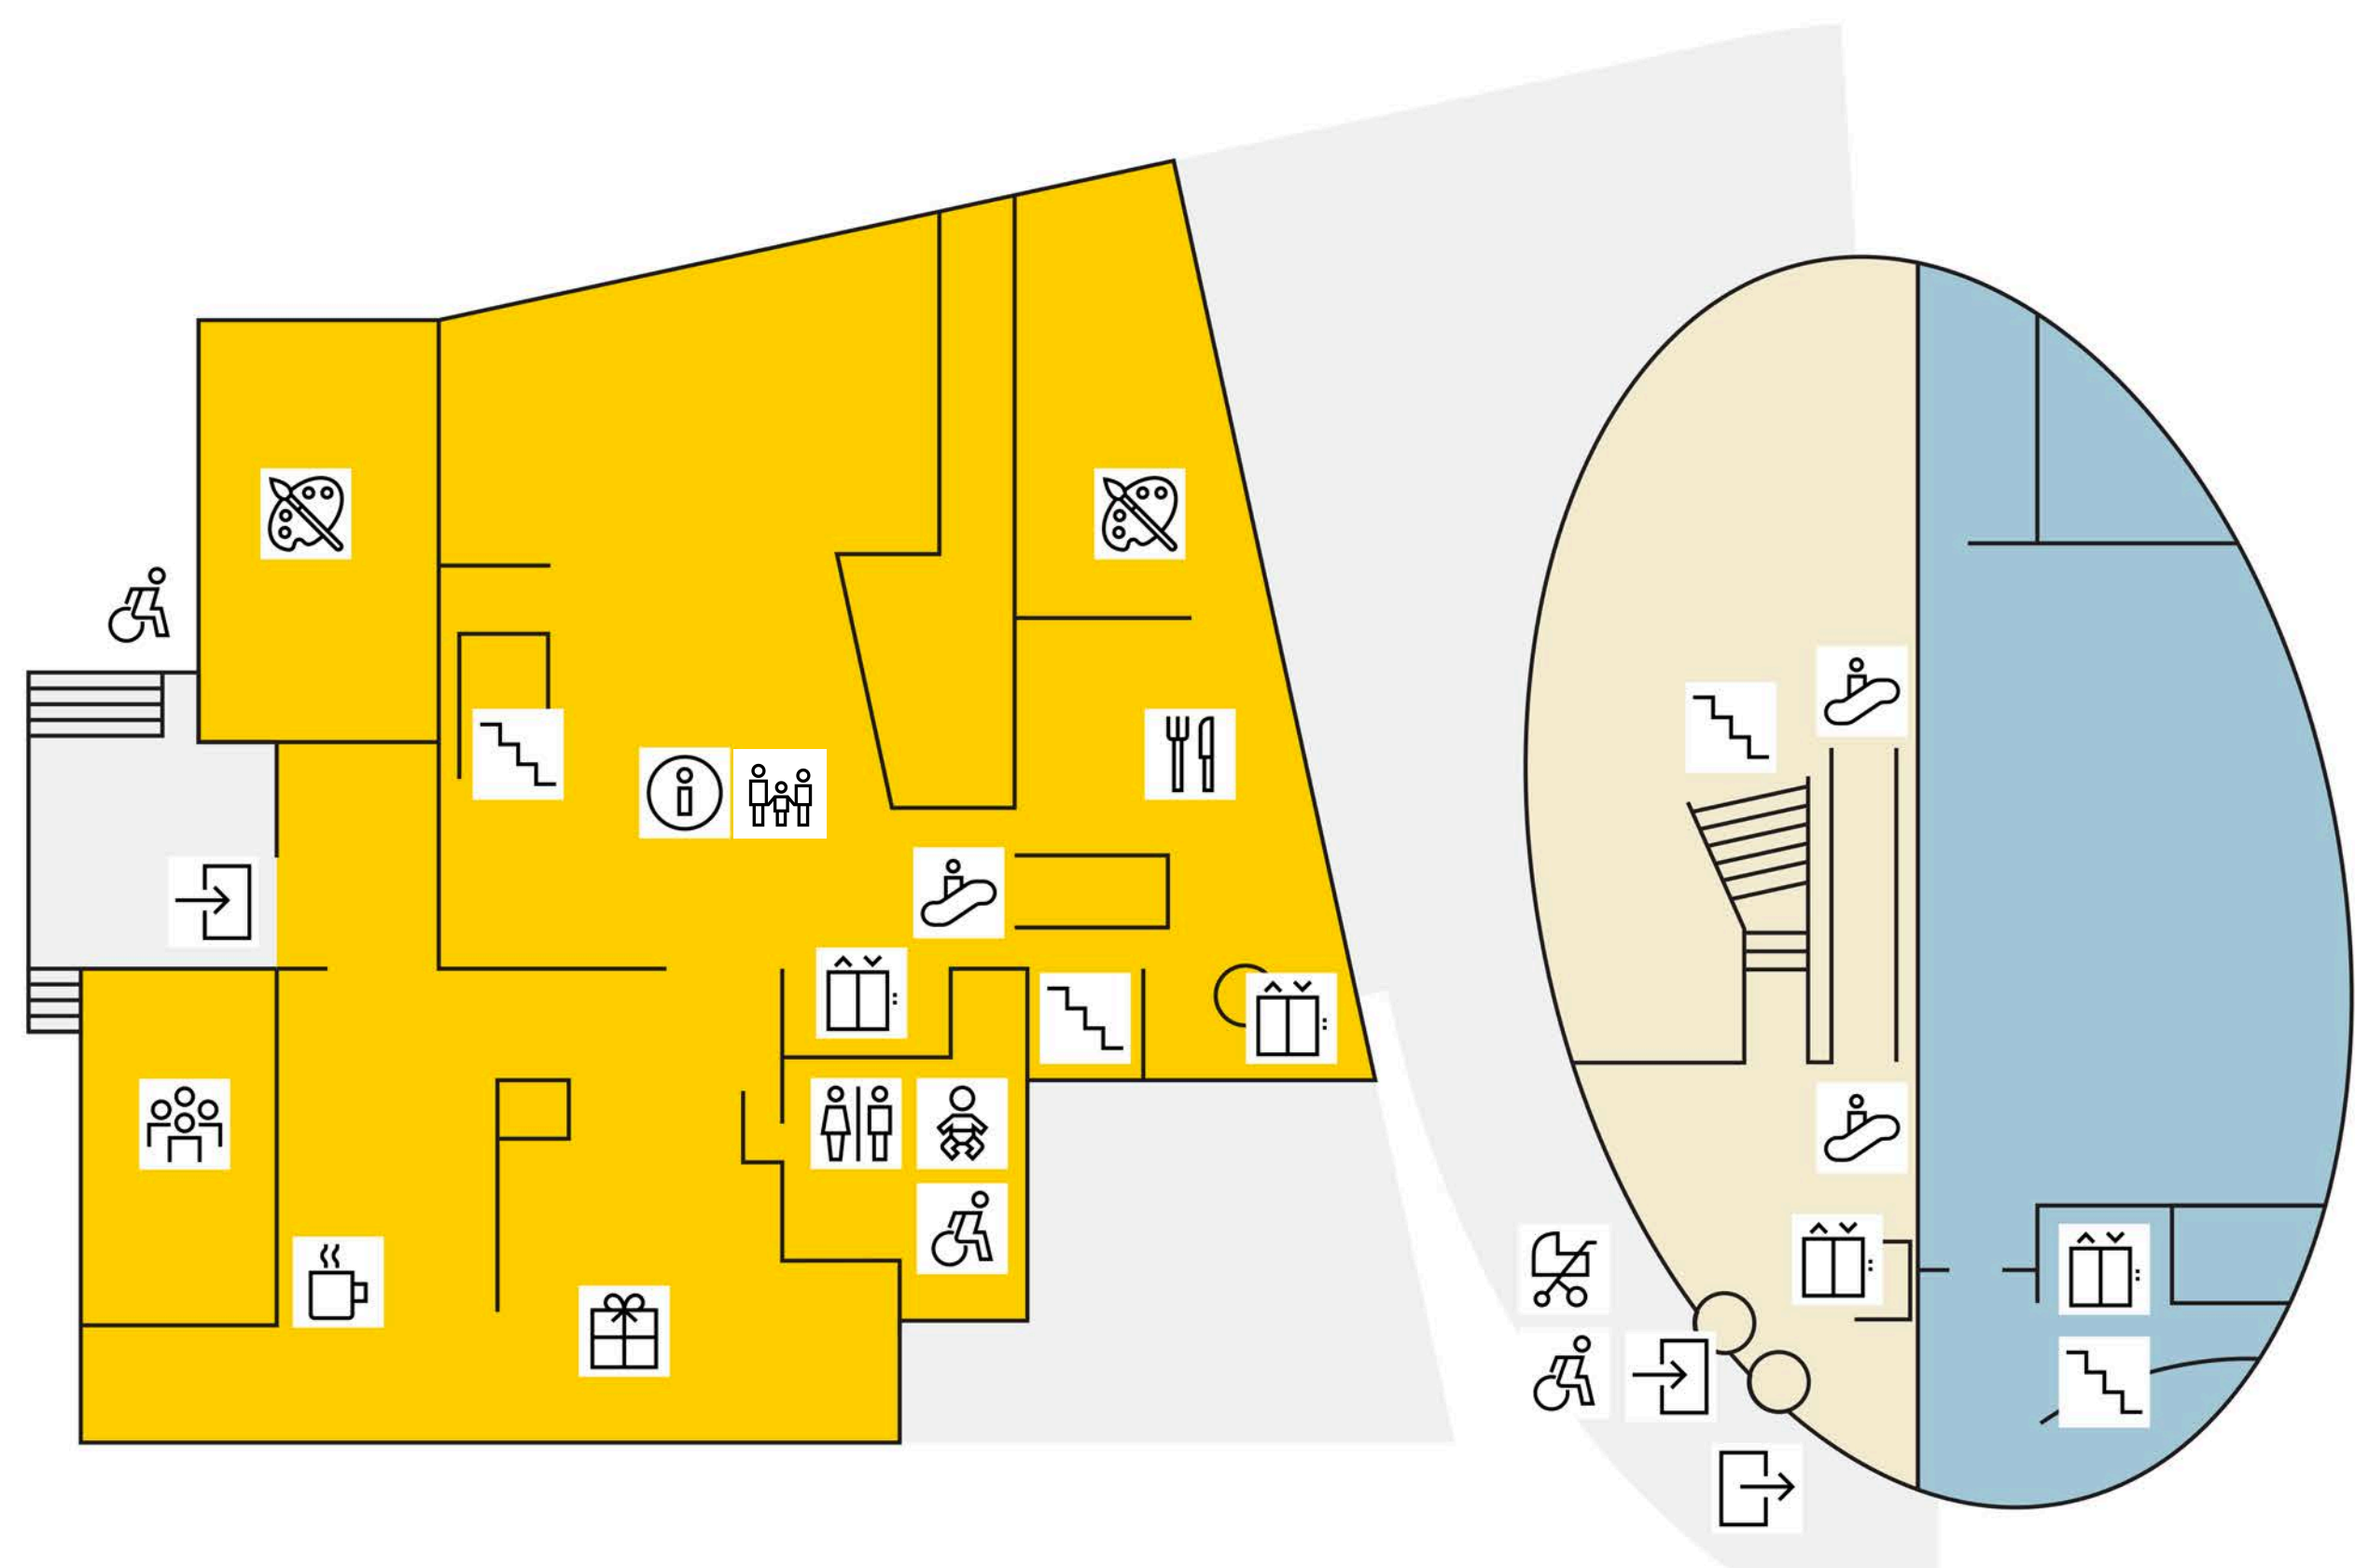

Музей Ван Гога План музея

Постоянная экспозиция
Permanent Collection

Атриум
Atrium

Лекторий
Auditorium

Временная выставка
Temporary Exhibition

- | | | |
|---------------------------------|---------------------------------|--|
| Вход
Entrance | Кафе
Café | Лекторий
Auditorium |
| Атриум
Atrium | Ресторан
Restaurant | Туалеты
Toilets |
| Информация
Information Desk | Эскалатор
Escalator | Комната для пеленания
Baby Changing Room |
| Гардероб
Cloakroom | Лестница
Stairs | Инвалидные коляски
Wheelchair access |
| Аудиогид
Audio tour | Лифт
Lift | Детские коляски
Pushchair access |
| Музейный магазин
Museum Shop | Книжный магазин
Bookshop | Пространство для детей и родителей
Families |
| Группы
Groups | Творческая мастерская
Studio | Выход
Exit |

-1

0

A

1

2

3