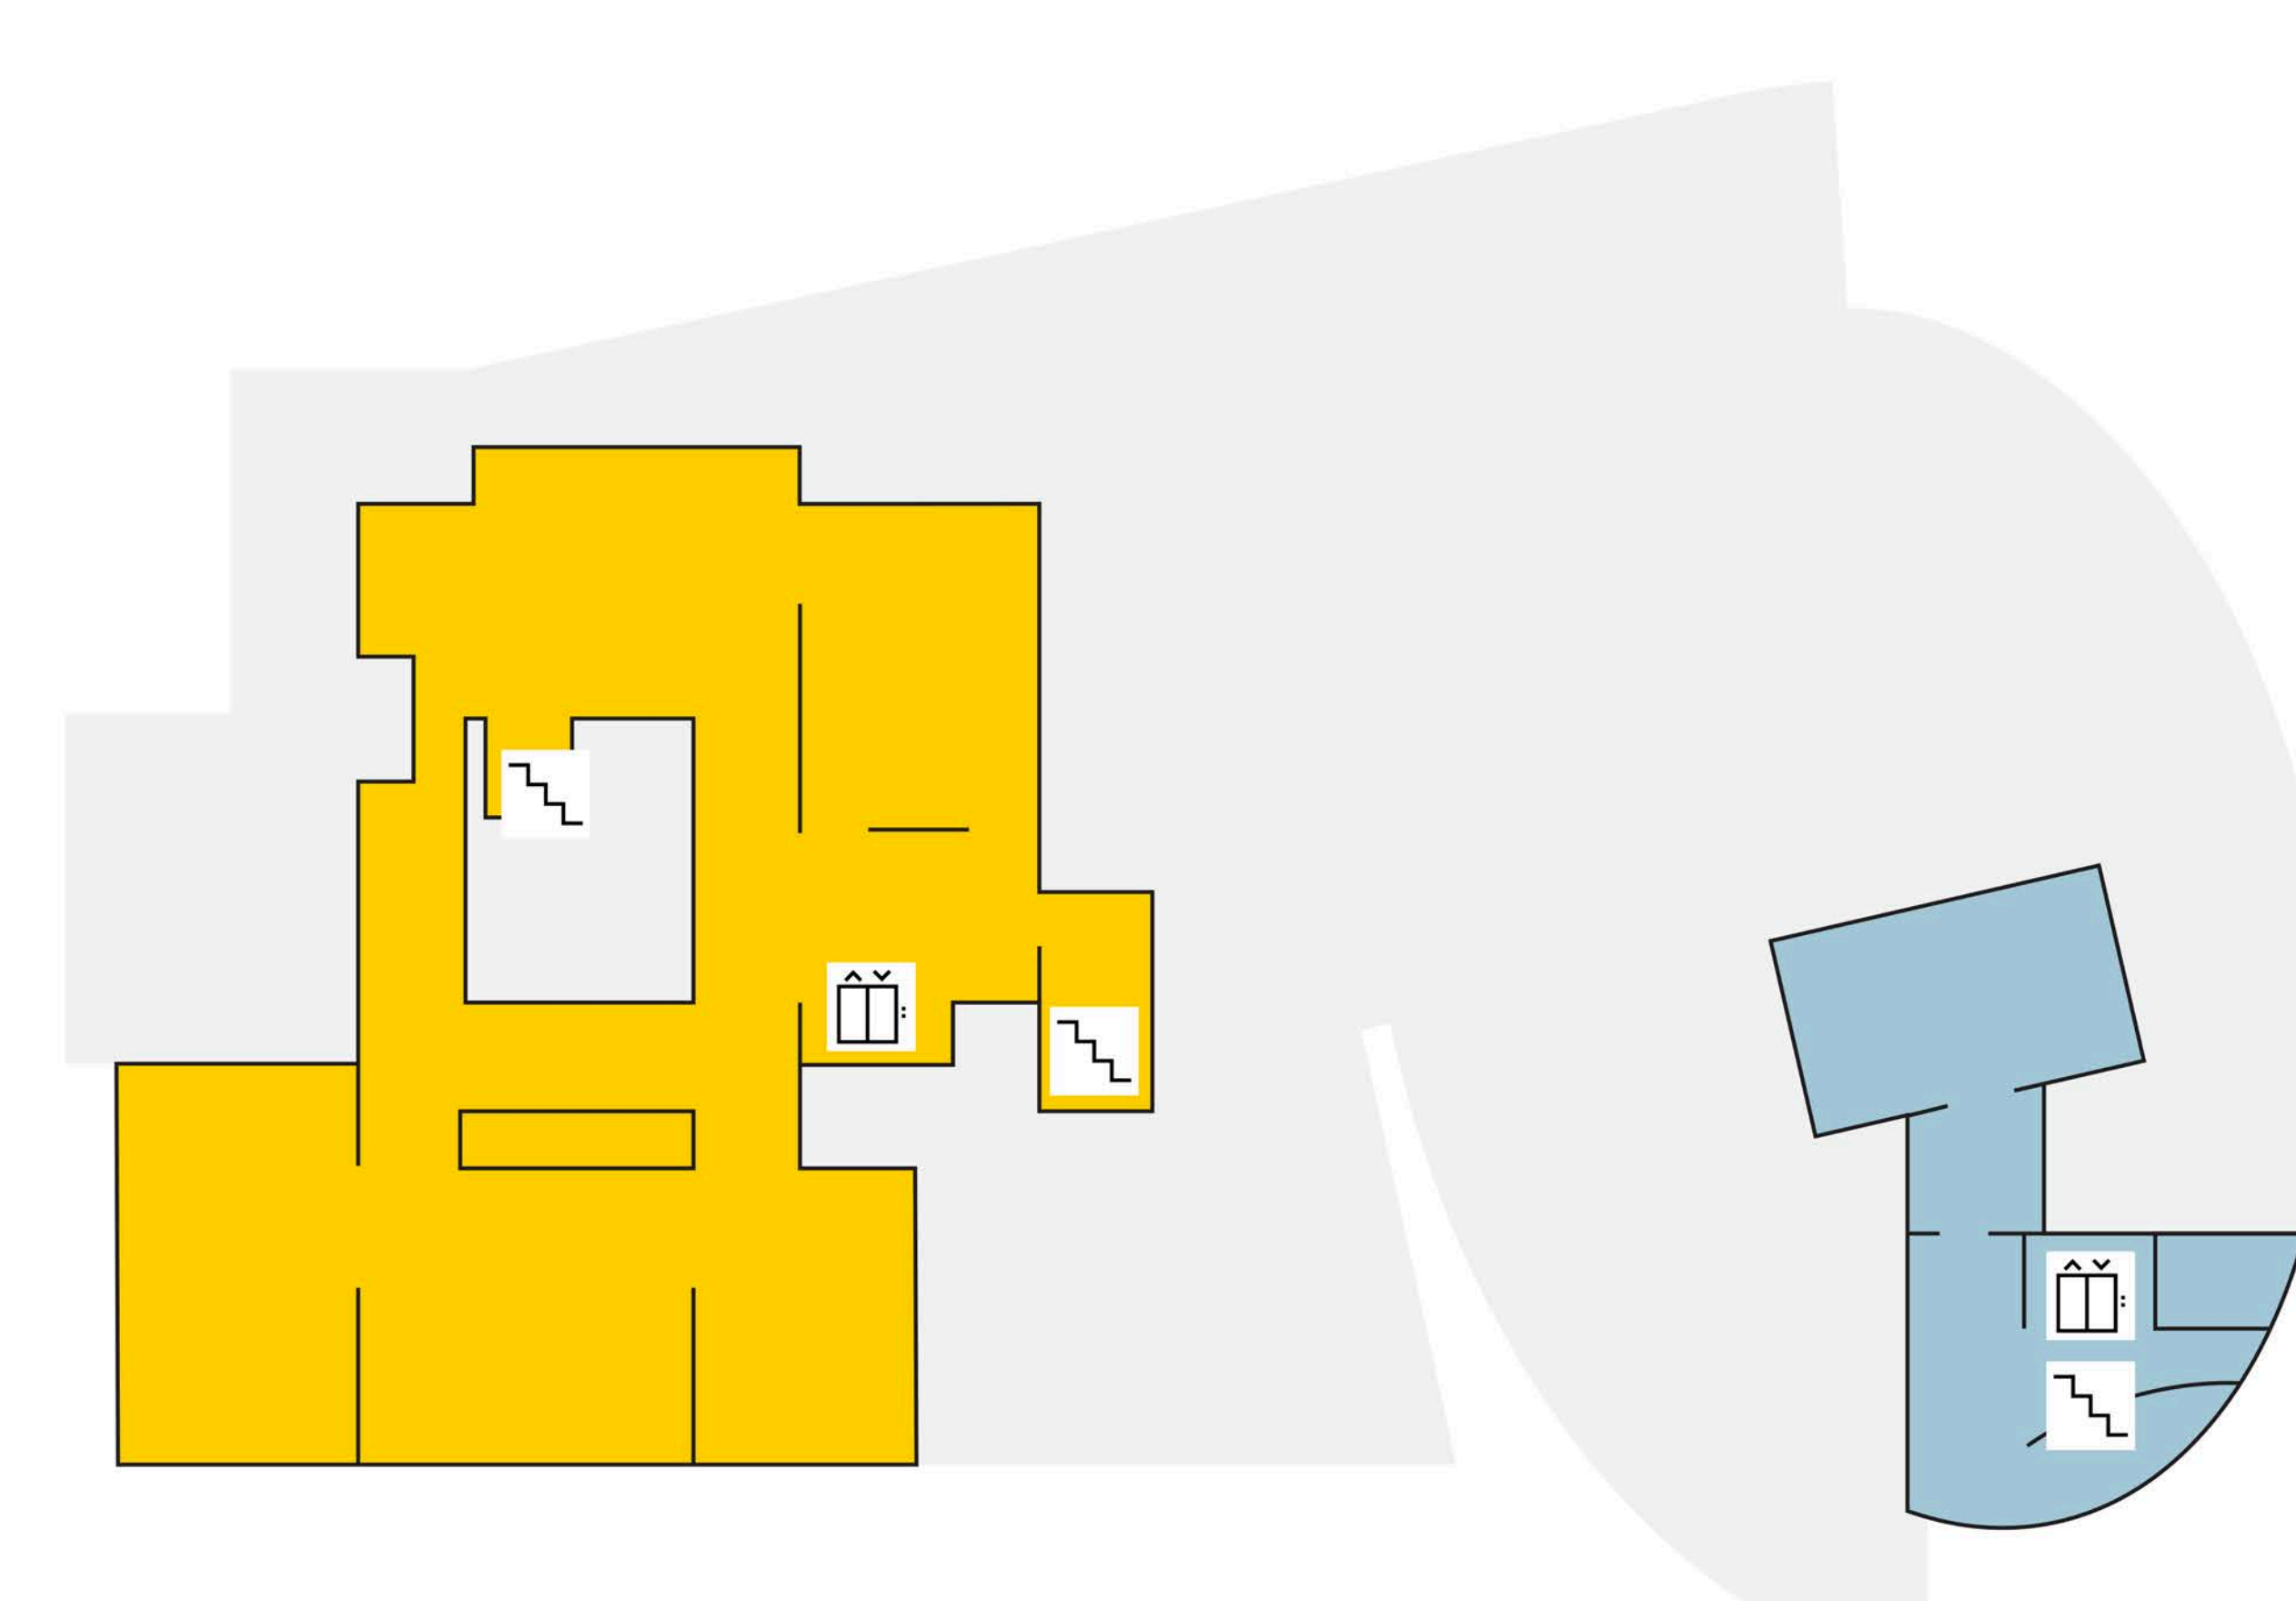

Музей Ван Гога План музея

Постоянная экспозиция
Permanent Collection

Атриум
Atrium

Лекторий
Auditorium

Временная выставка
Temporary Exhibition

Вход Entrance	Кафе Café	Лекторий Auditorium
Атриум Atrium	Ресторан Restaurant	Туалеты Toilets
Информация Information Desk	Эскалатор Escalator	Комната для пеленания Baby Changing Room
Гардероб Cloakroom	Лестница Stairs	Инвалидные коляски Wheelchair access
Аудиогид Audio tour	Лифт Lift	Детские коляски Pushchair access
Музейный магазин Museum Shop	Книжный магазин Bookshop	Пространство для детей и родителей Families
Группы Groups	Творческая мастерская Studio	Выход Exit

-1

0

A

1

2

3