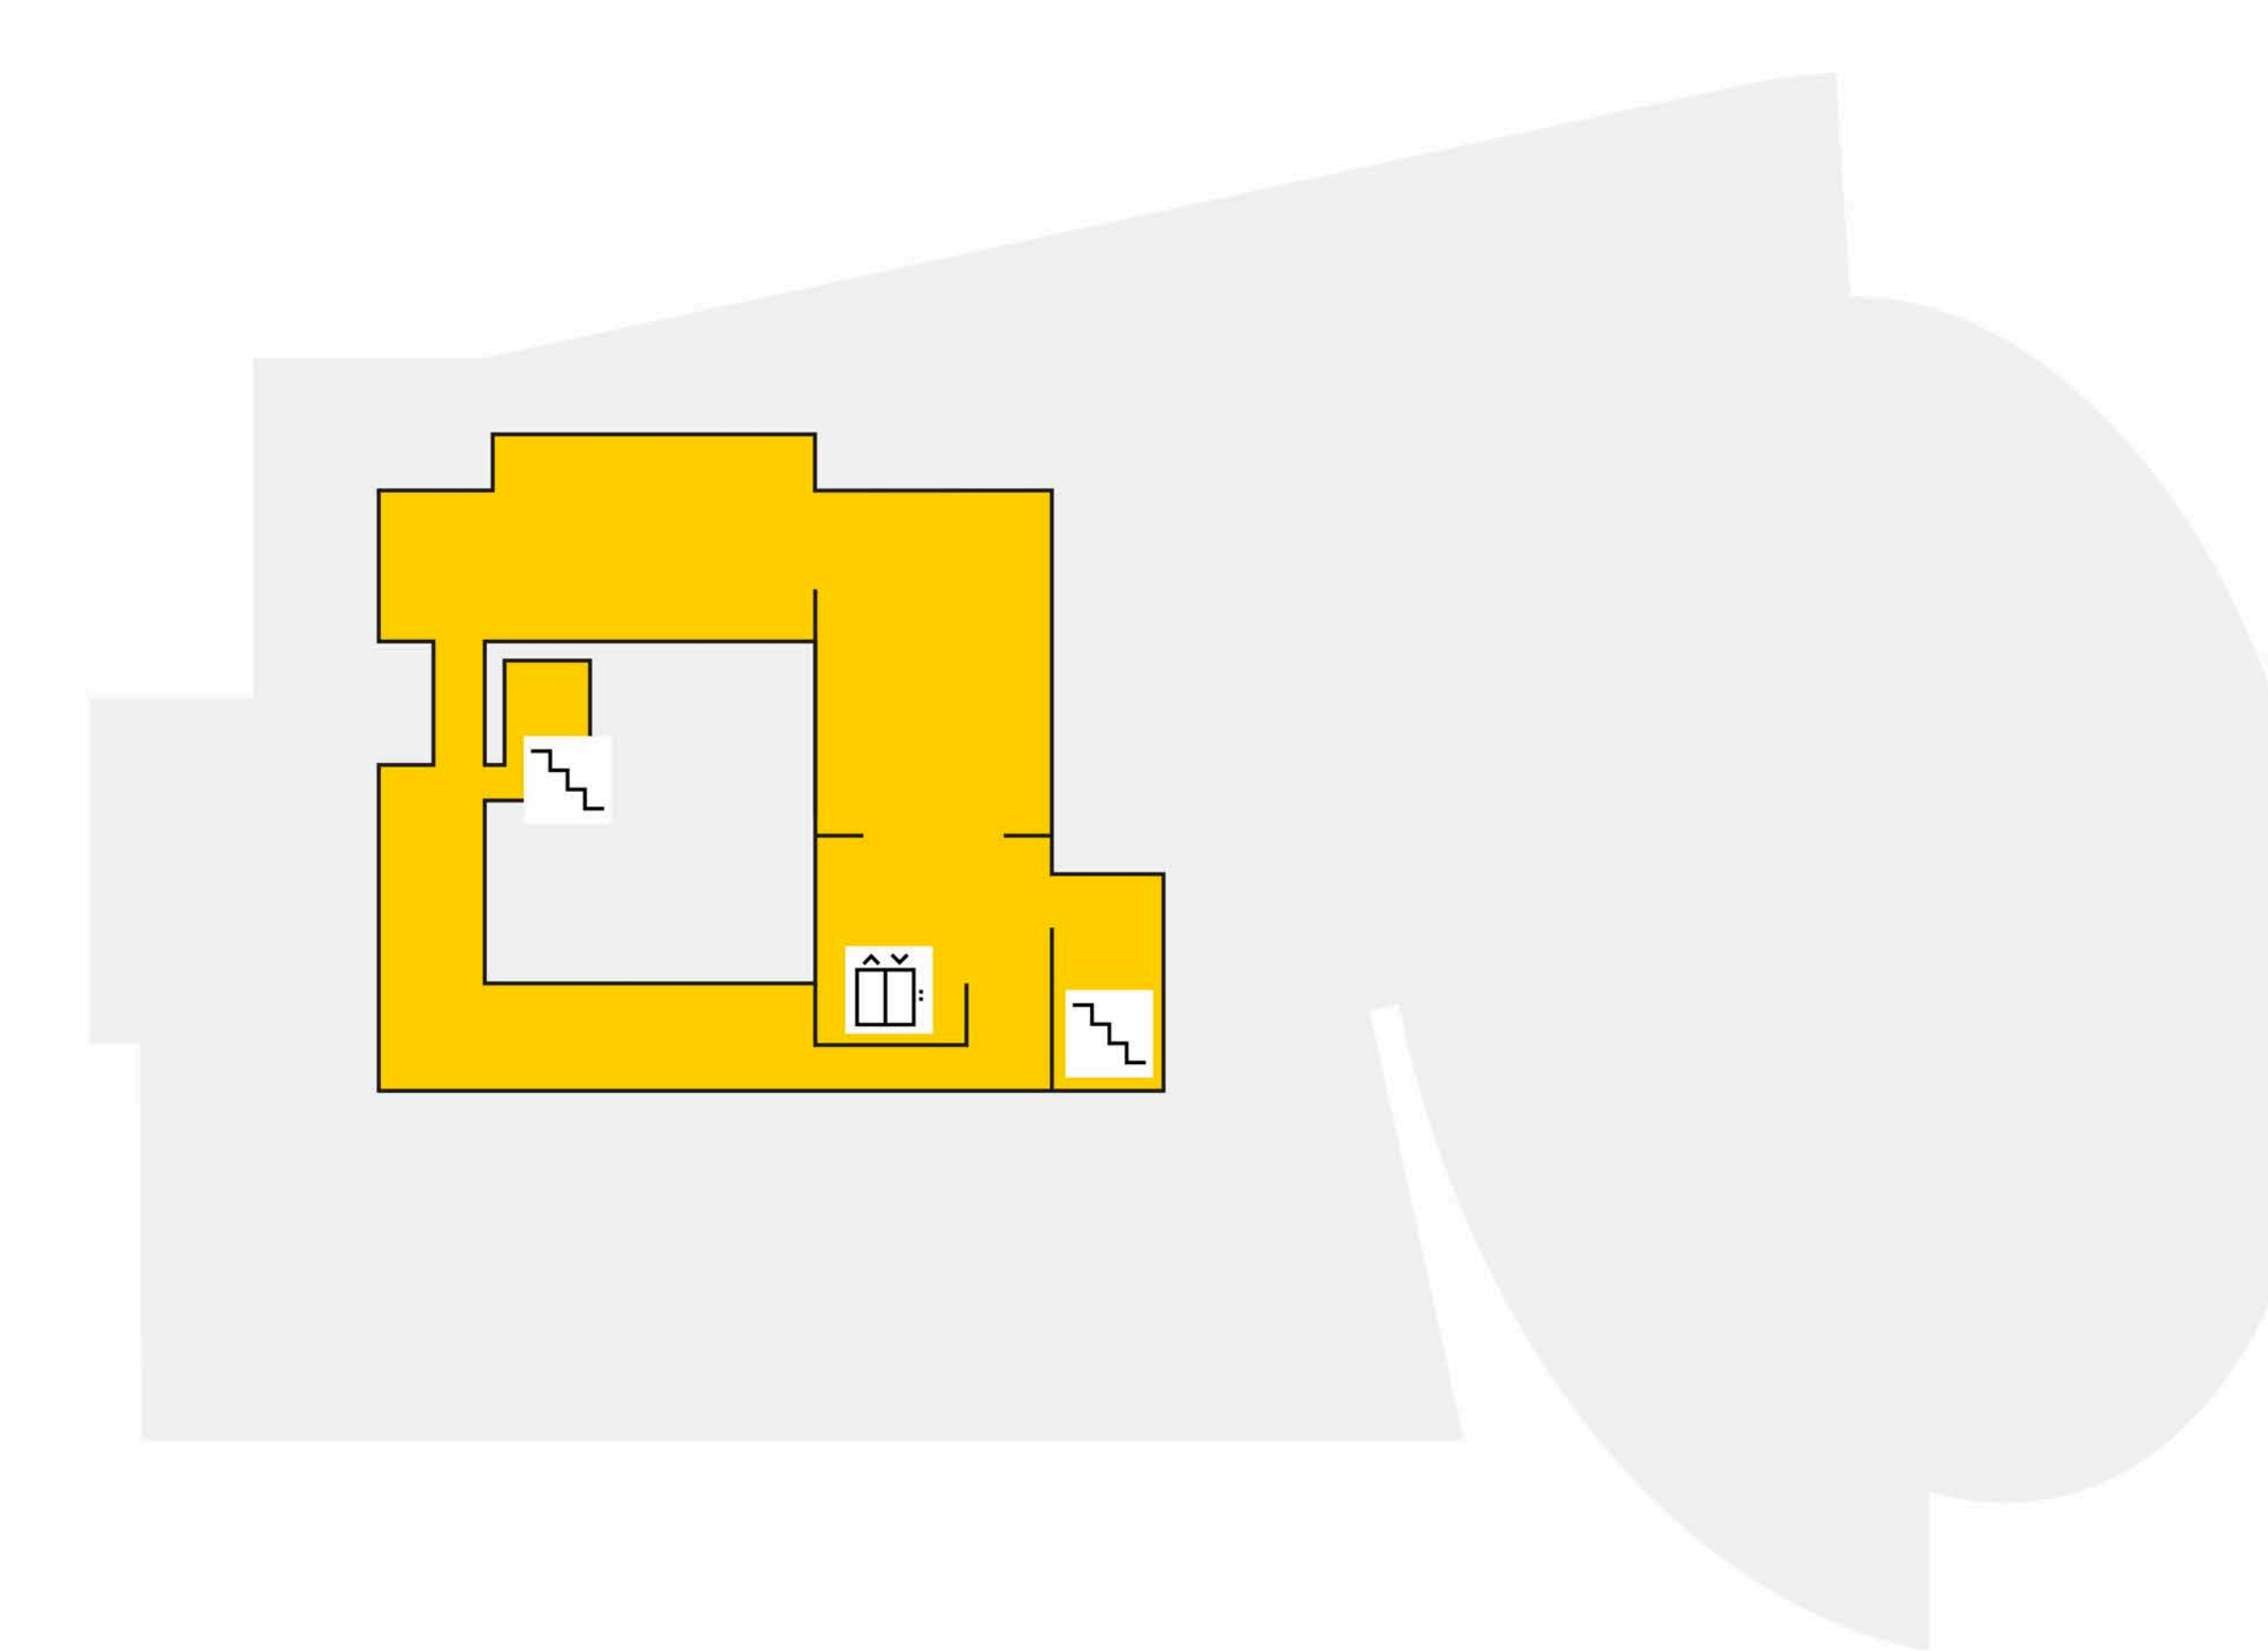

Музей Ван Гога План музея

Постоянная экспозиция
Permanent Collection

Атриум
Atrium

Лекторий
Auditorium

Временная выставка
Temporary Exhibition

Вход Entrance	Кафе Café	Лекторий Auditorium
Атриум Atrium	Ресторан Restaurant	Туалеты Toilets
Информация Information Desk	Эскалатор Escalator	Комната для пеленания Baby Changing Room
Гардероб Cloakroom	Лестница Stairs	Инвалидные коляски Wheelchair access
Аудиогид Audio tour	Лифт Lift	Детские коляски Pushchair access
Музейный магазин Museum Shop	Книжный магазин Bookshop	Пространство для детей и родителей Families
Группы Groups	Творческая мастерская Studio	Выход Exit

-1

0

A

1

2

3