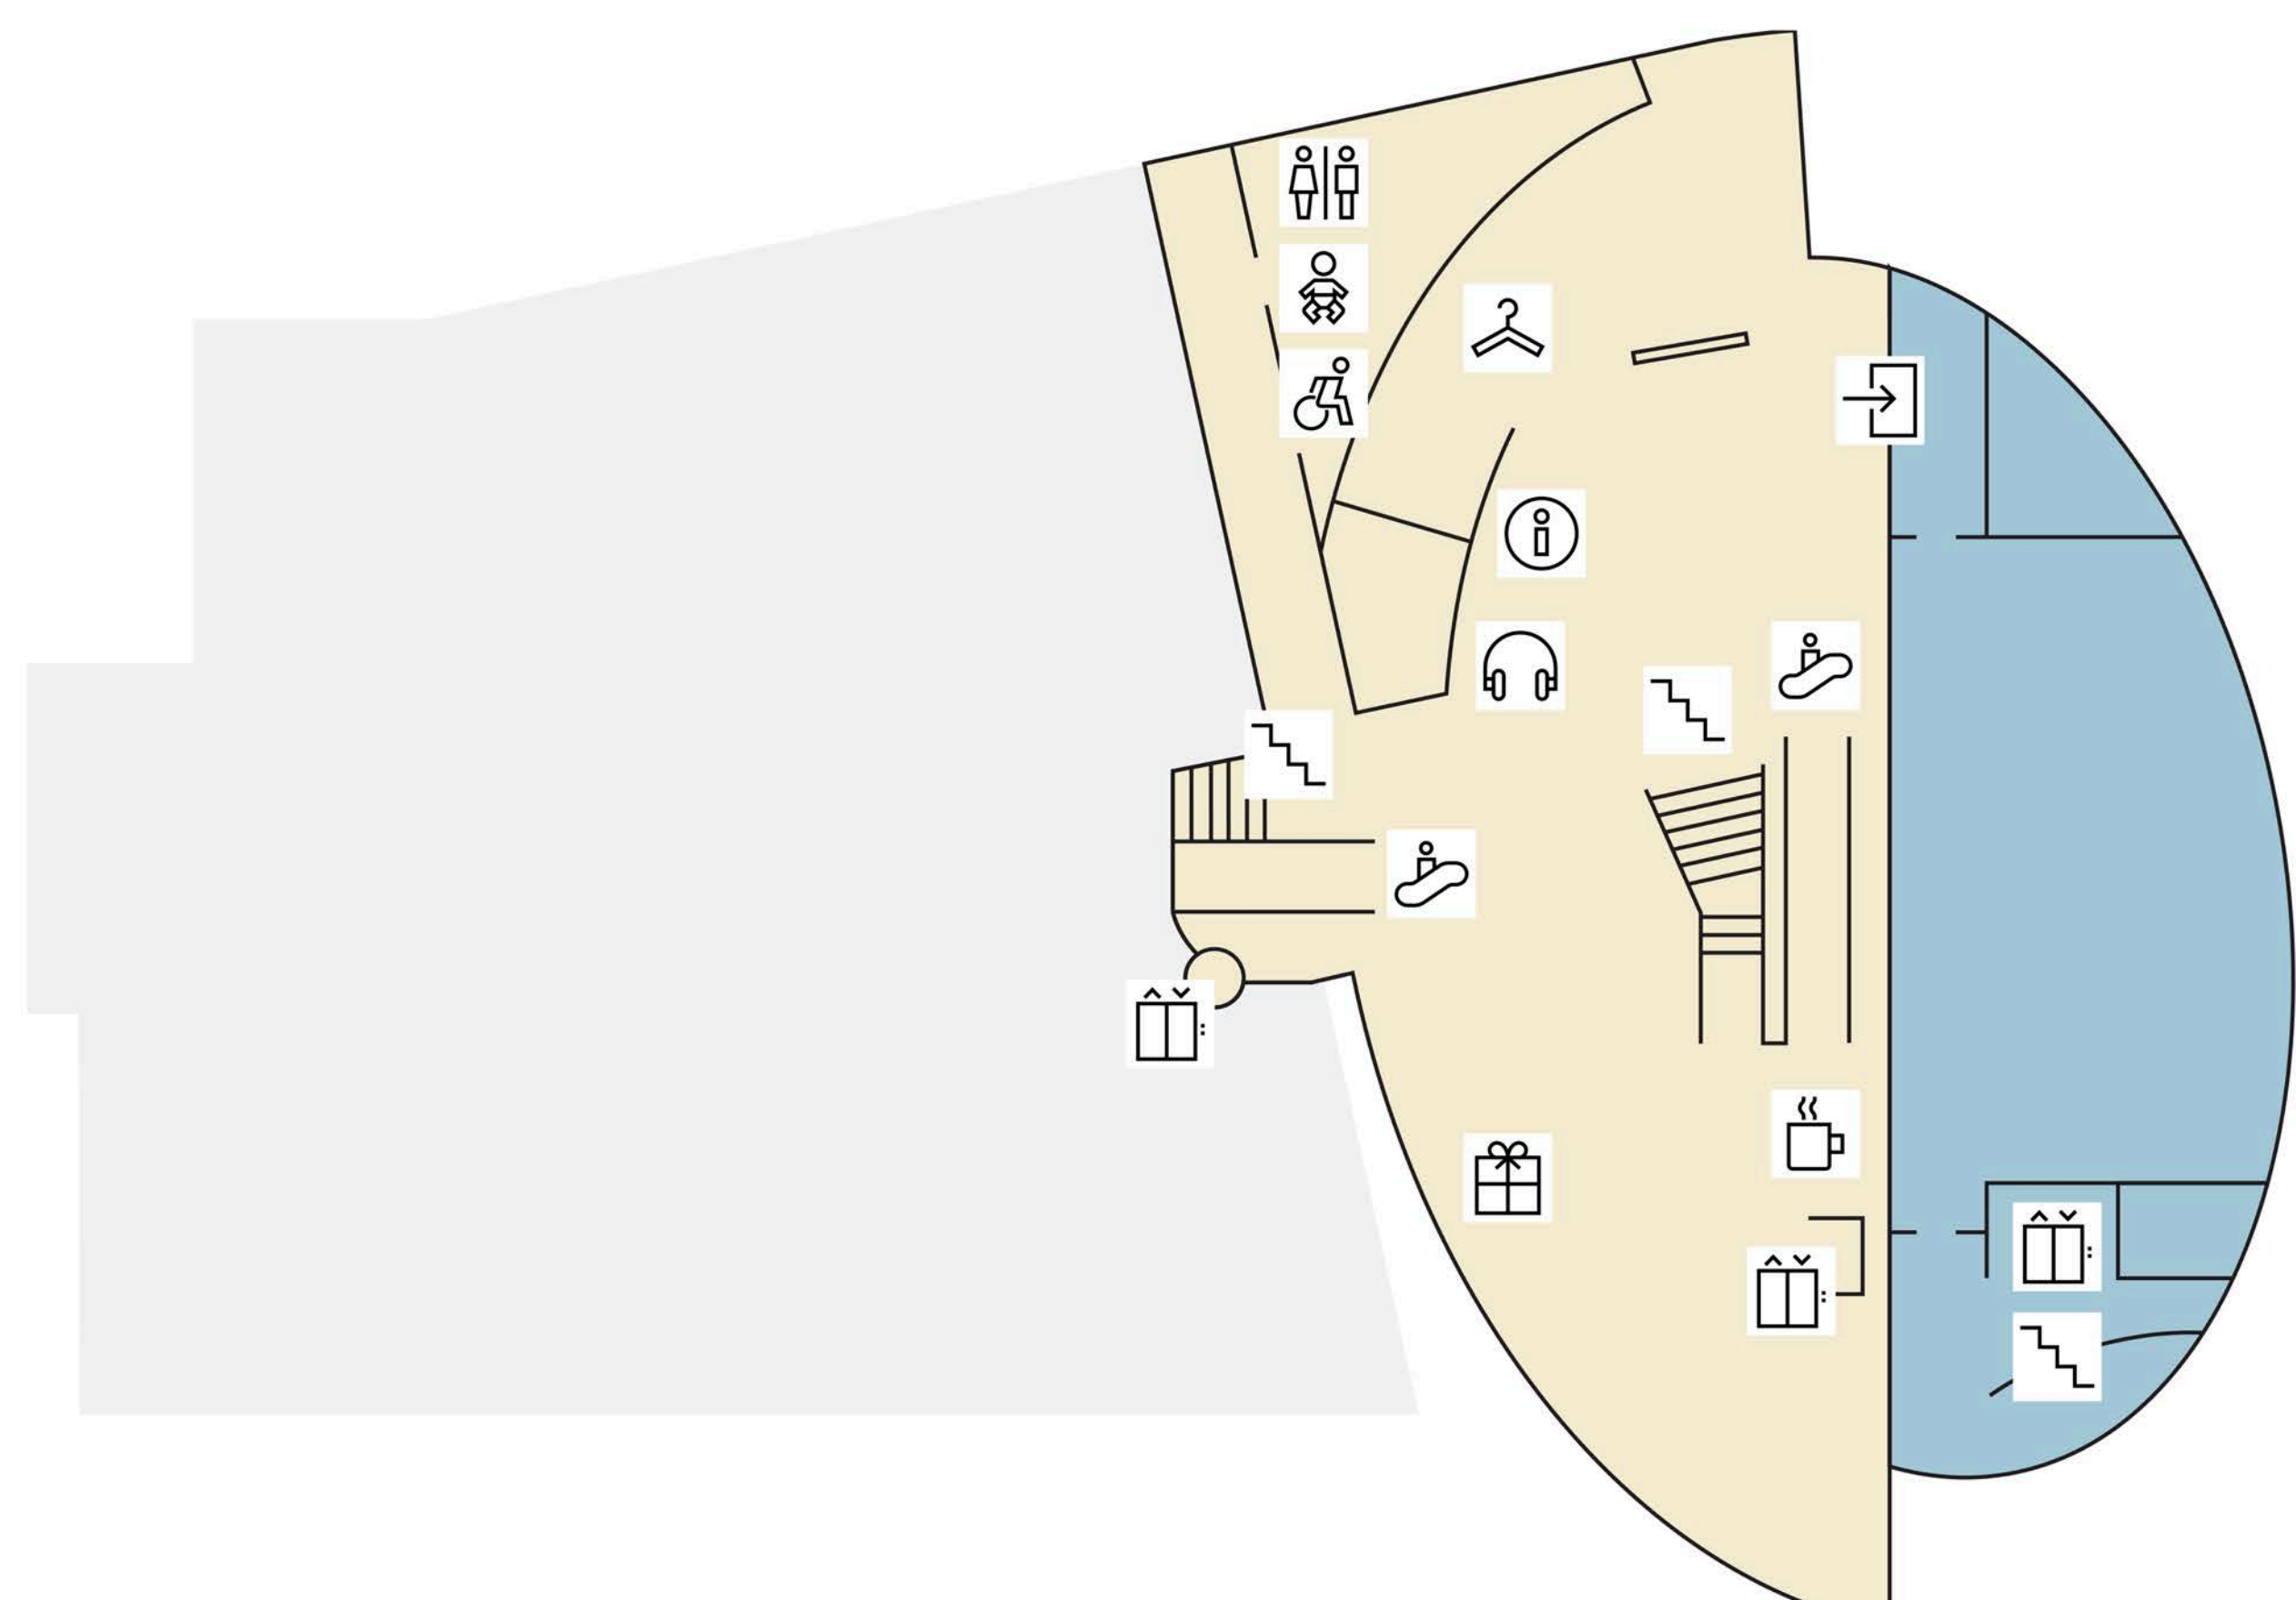

Вход Entrance	Кафе Café	Лекторий Auditorium
Атриум Atrium	Ресторан Restaurant	Туалеты Toilets
Информация Information Desk	Эскалатор Escalator	Комната для пеленания Baby Changing Room
Гардероб Cloakroom	Лестница Stairs	Инвалидные коляски Wheelchair access
Аудиогид Audio tour	Лифт Lift	Детские коляски Pushchair access
Музейный магазин Museum Shop	Книжный магазин Bookshop	Пространство для детей и родителей Families
Группы Groups	Творческая мастерская Studio	Выход Exit

-1