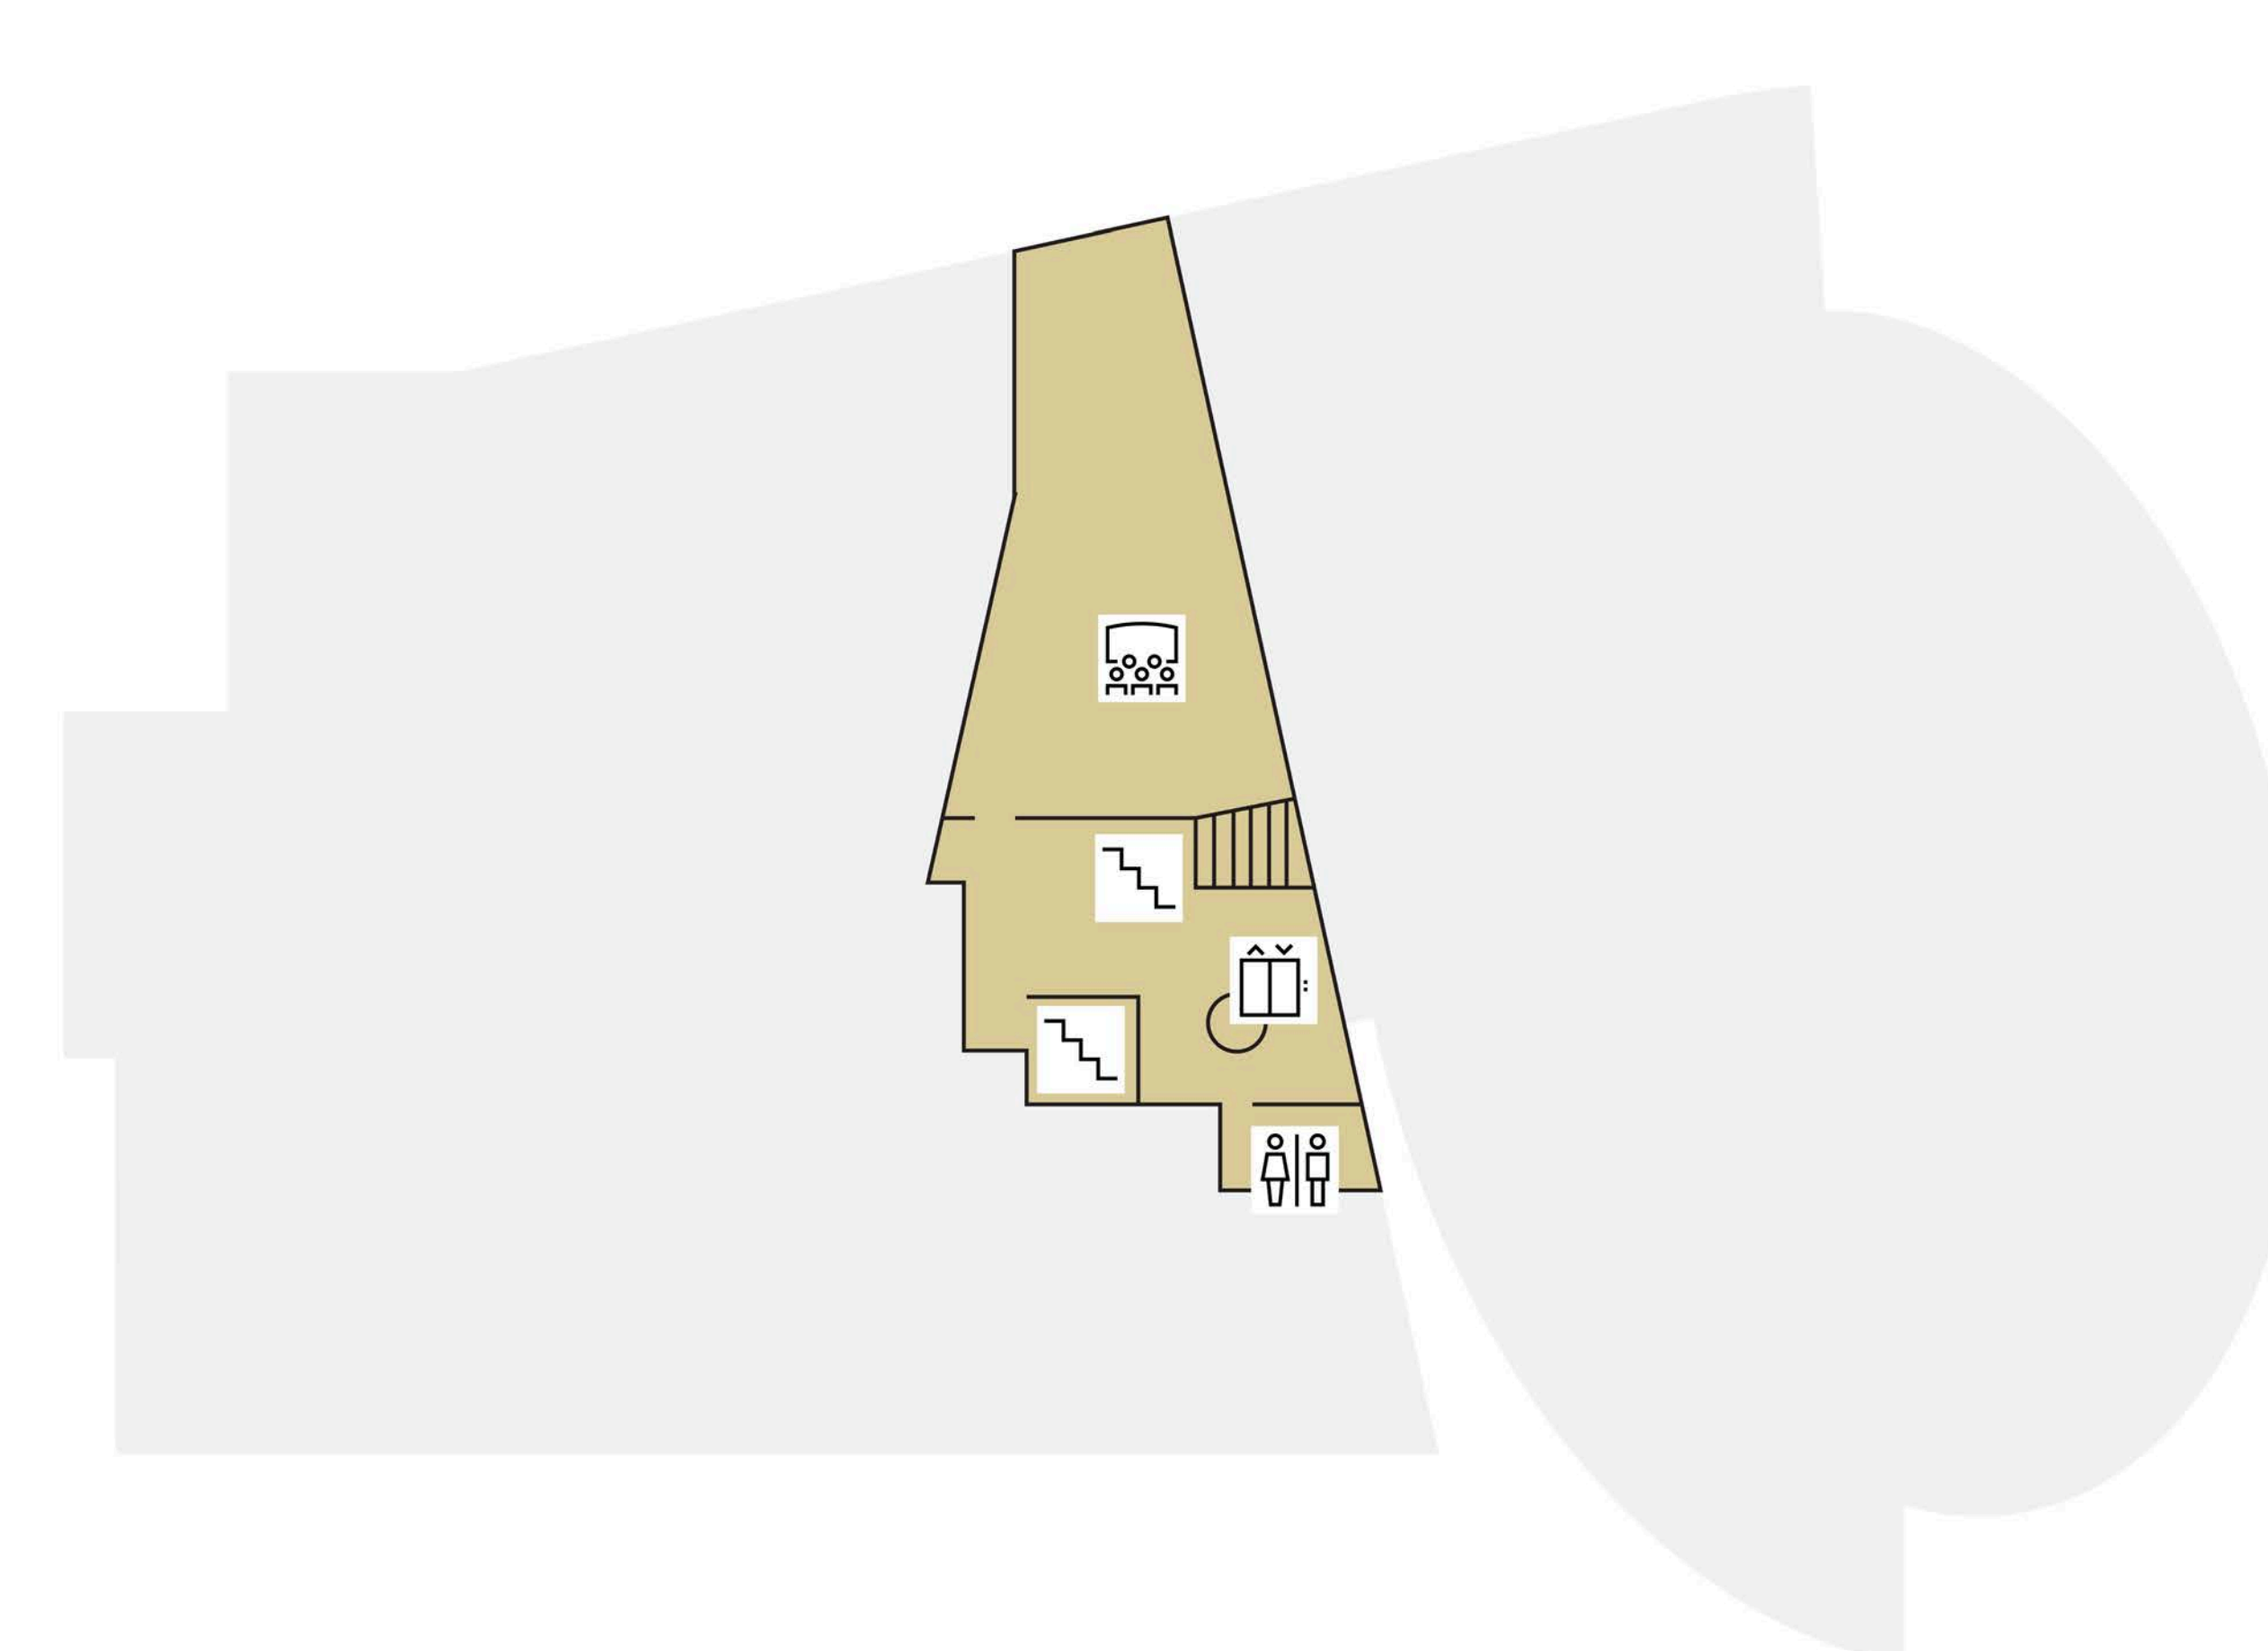

Музей Ван Гога План музея

Постоянная экспозиция
Permanent Collection

Атриум
Atrium

Лекторий
Auditorium

Временная выставка
Temporary Exhibition

Вход Entrance	Кафе Café	Лекторий Auditorium
Атриум Atrium	Ресторан Restaurant	Туалеты Toilets
Информация Information Desk	Эскалатор Escalator	Комната для пеленания Baby Changing Room
Гардероб Cloakroom	Лестница Stairs	Инвалидные коляски Wheelchair access
Аудиогид Audio tour	Лифт Lift	Детские коляски Pushchair access
Музейный магазин Museum Shop	Книжный магазин Bookshop	Пространство для детей и родителей Families
Группы Groups	Творческая мастерская Studio	Выход Exit

-1

0

A

1

2

3