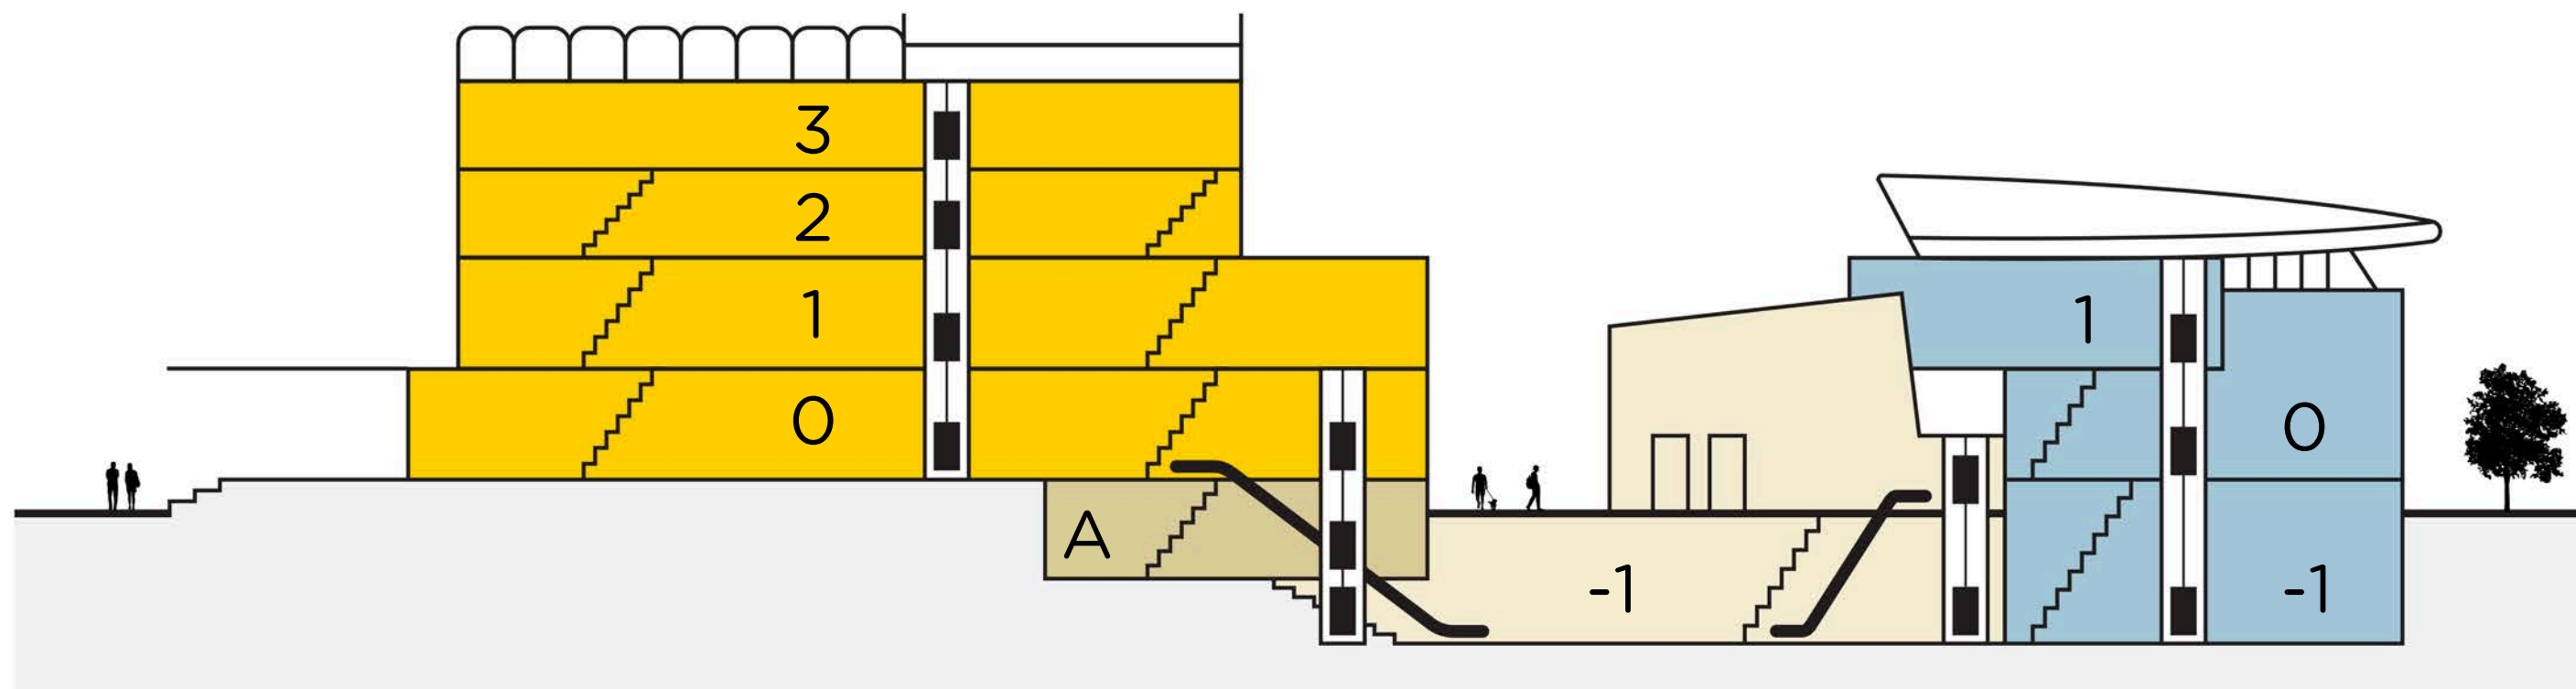

반 고흐 박물관 안내 지도

상설전시실
Permanent Collection

아트리움
Atrium

강당
Auditorium

특별전시실
Temporary Exhibition

- | | | |
|-----------------------------------|----------------------------|---------------------------------------|
| 입구
Entrance | 카페
Café | 강당
Auditorium |
| 아트리움
Atrium | 레스토랑
Restaurant | 화장실
Toilets |
| 안내 데스크
Information Desk | 에스컬레이터
Escalator | 기저귀 교환실
Baby Changing Room |
| 물품 보관소
Cloakroom | 계단
Stairs | 휠체어 이용 가능
Wheelchair access |
| 오디오 가이드
Audio tour | 엘리베이터
Lift | 유모차 이용 가능
Pushchair access |
| 뮤지엄 숍
Museum Shop | 서점
Bookshop | 가족 편의시설
Families |
| 단체 관람
Groups | 스튜디오
Studio | 출구
Exit |