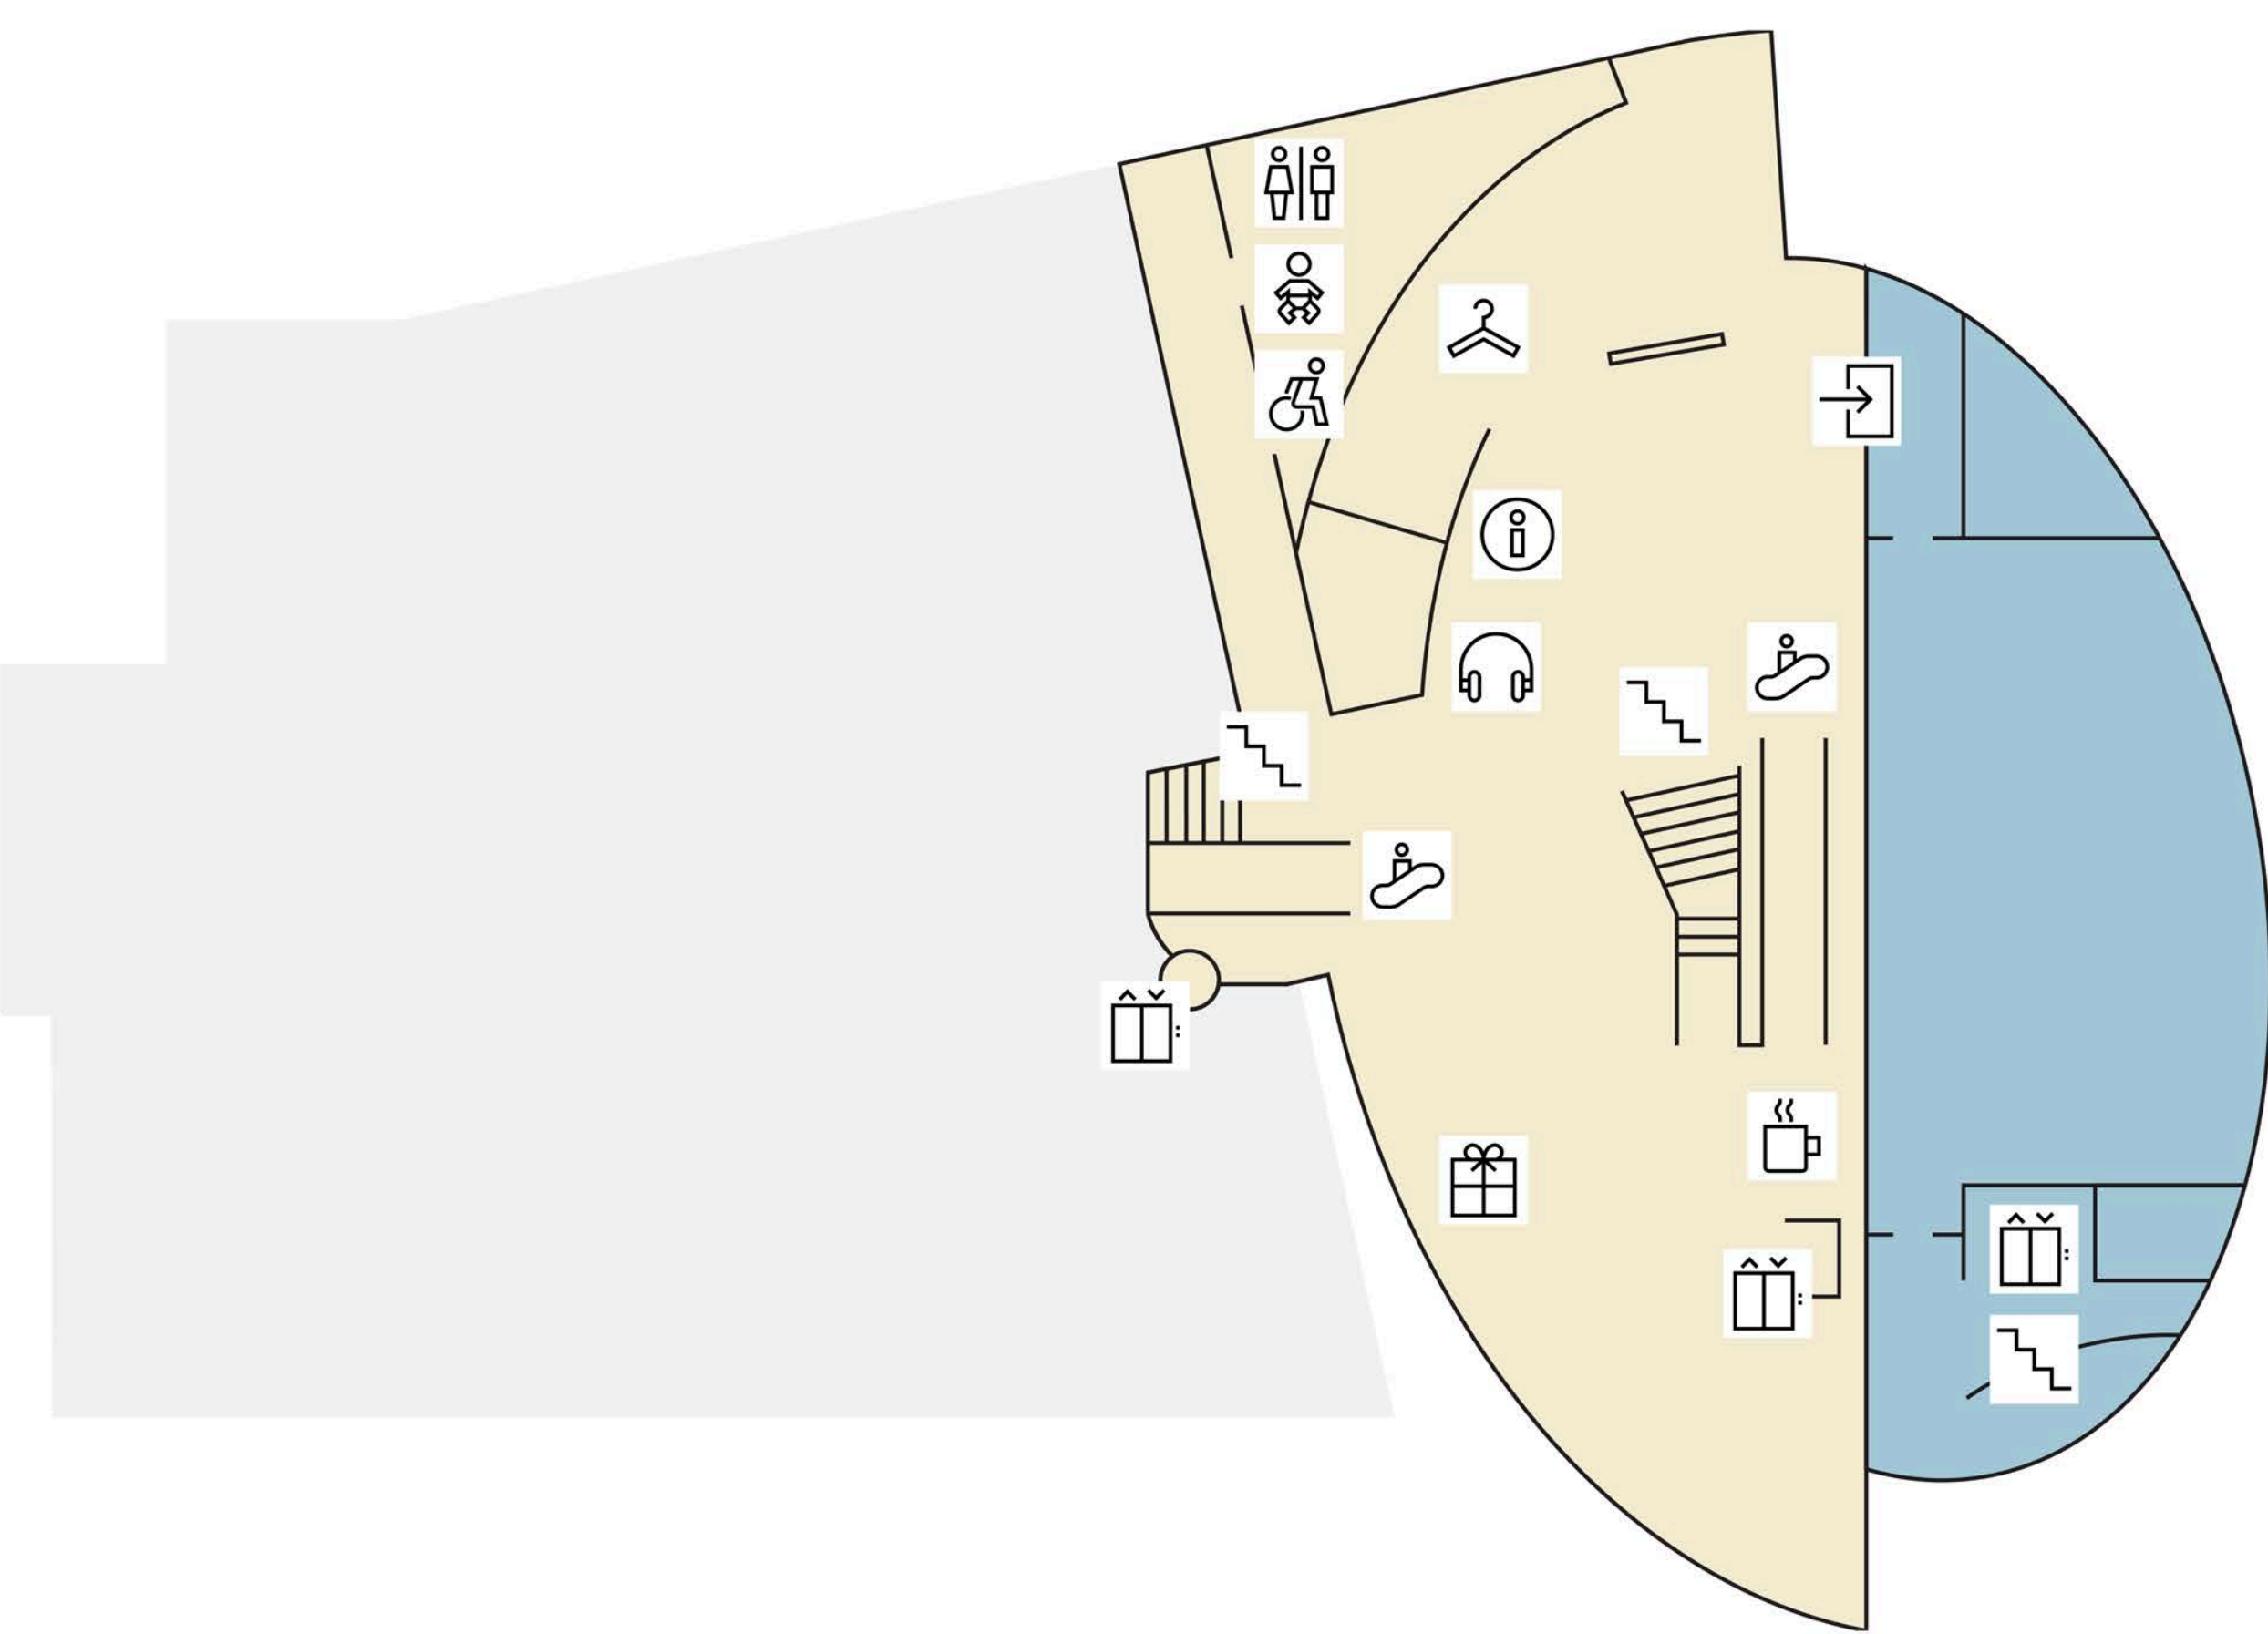

입구 Entrance	카페 Café	강당 Auditorium
아트리움 Atrium	레스토랑 Restaurant	화장실 Toilets
안내 데스크 Information Desk	에스컬레이터 Escalator	기저귀 교환실 Baby Changing Room
물품 보관소 Cloakroom	계단 Stairs	휠체어 이용 가능 Wheelchair access
오디오 가이드 Audio tour	엘리베이터 Lift	유모차 이용 가능 Pushchair access
뮤지엄 숍 Museum Shop	서점 Bookshop	가족 편의시설 Families
단체 관람 Groups	스튜디오 Studio	출구 Exit

-1