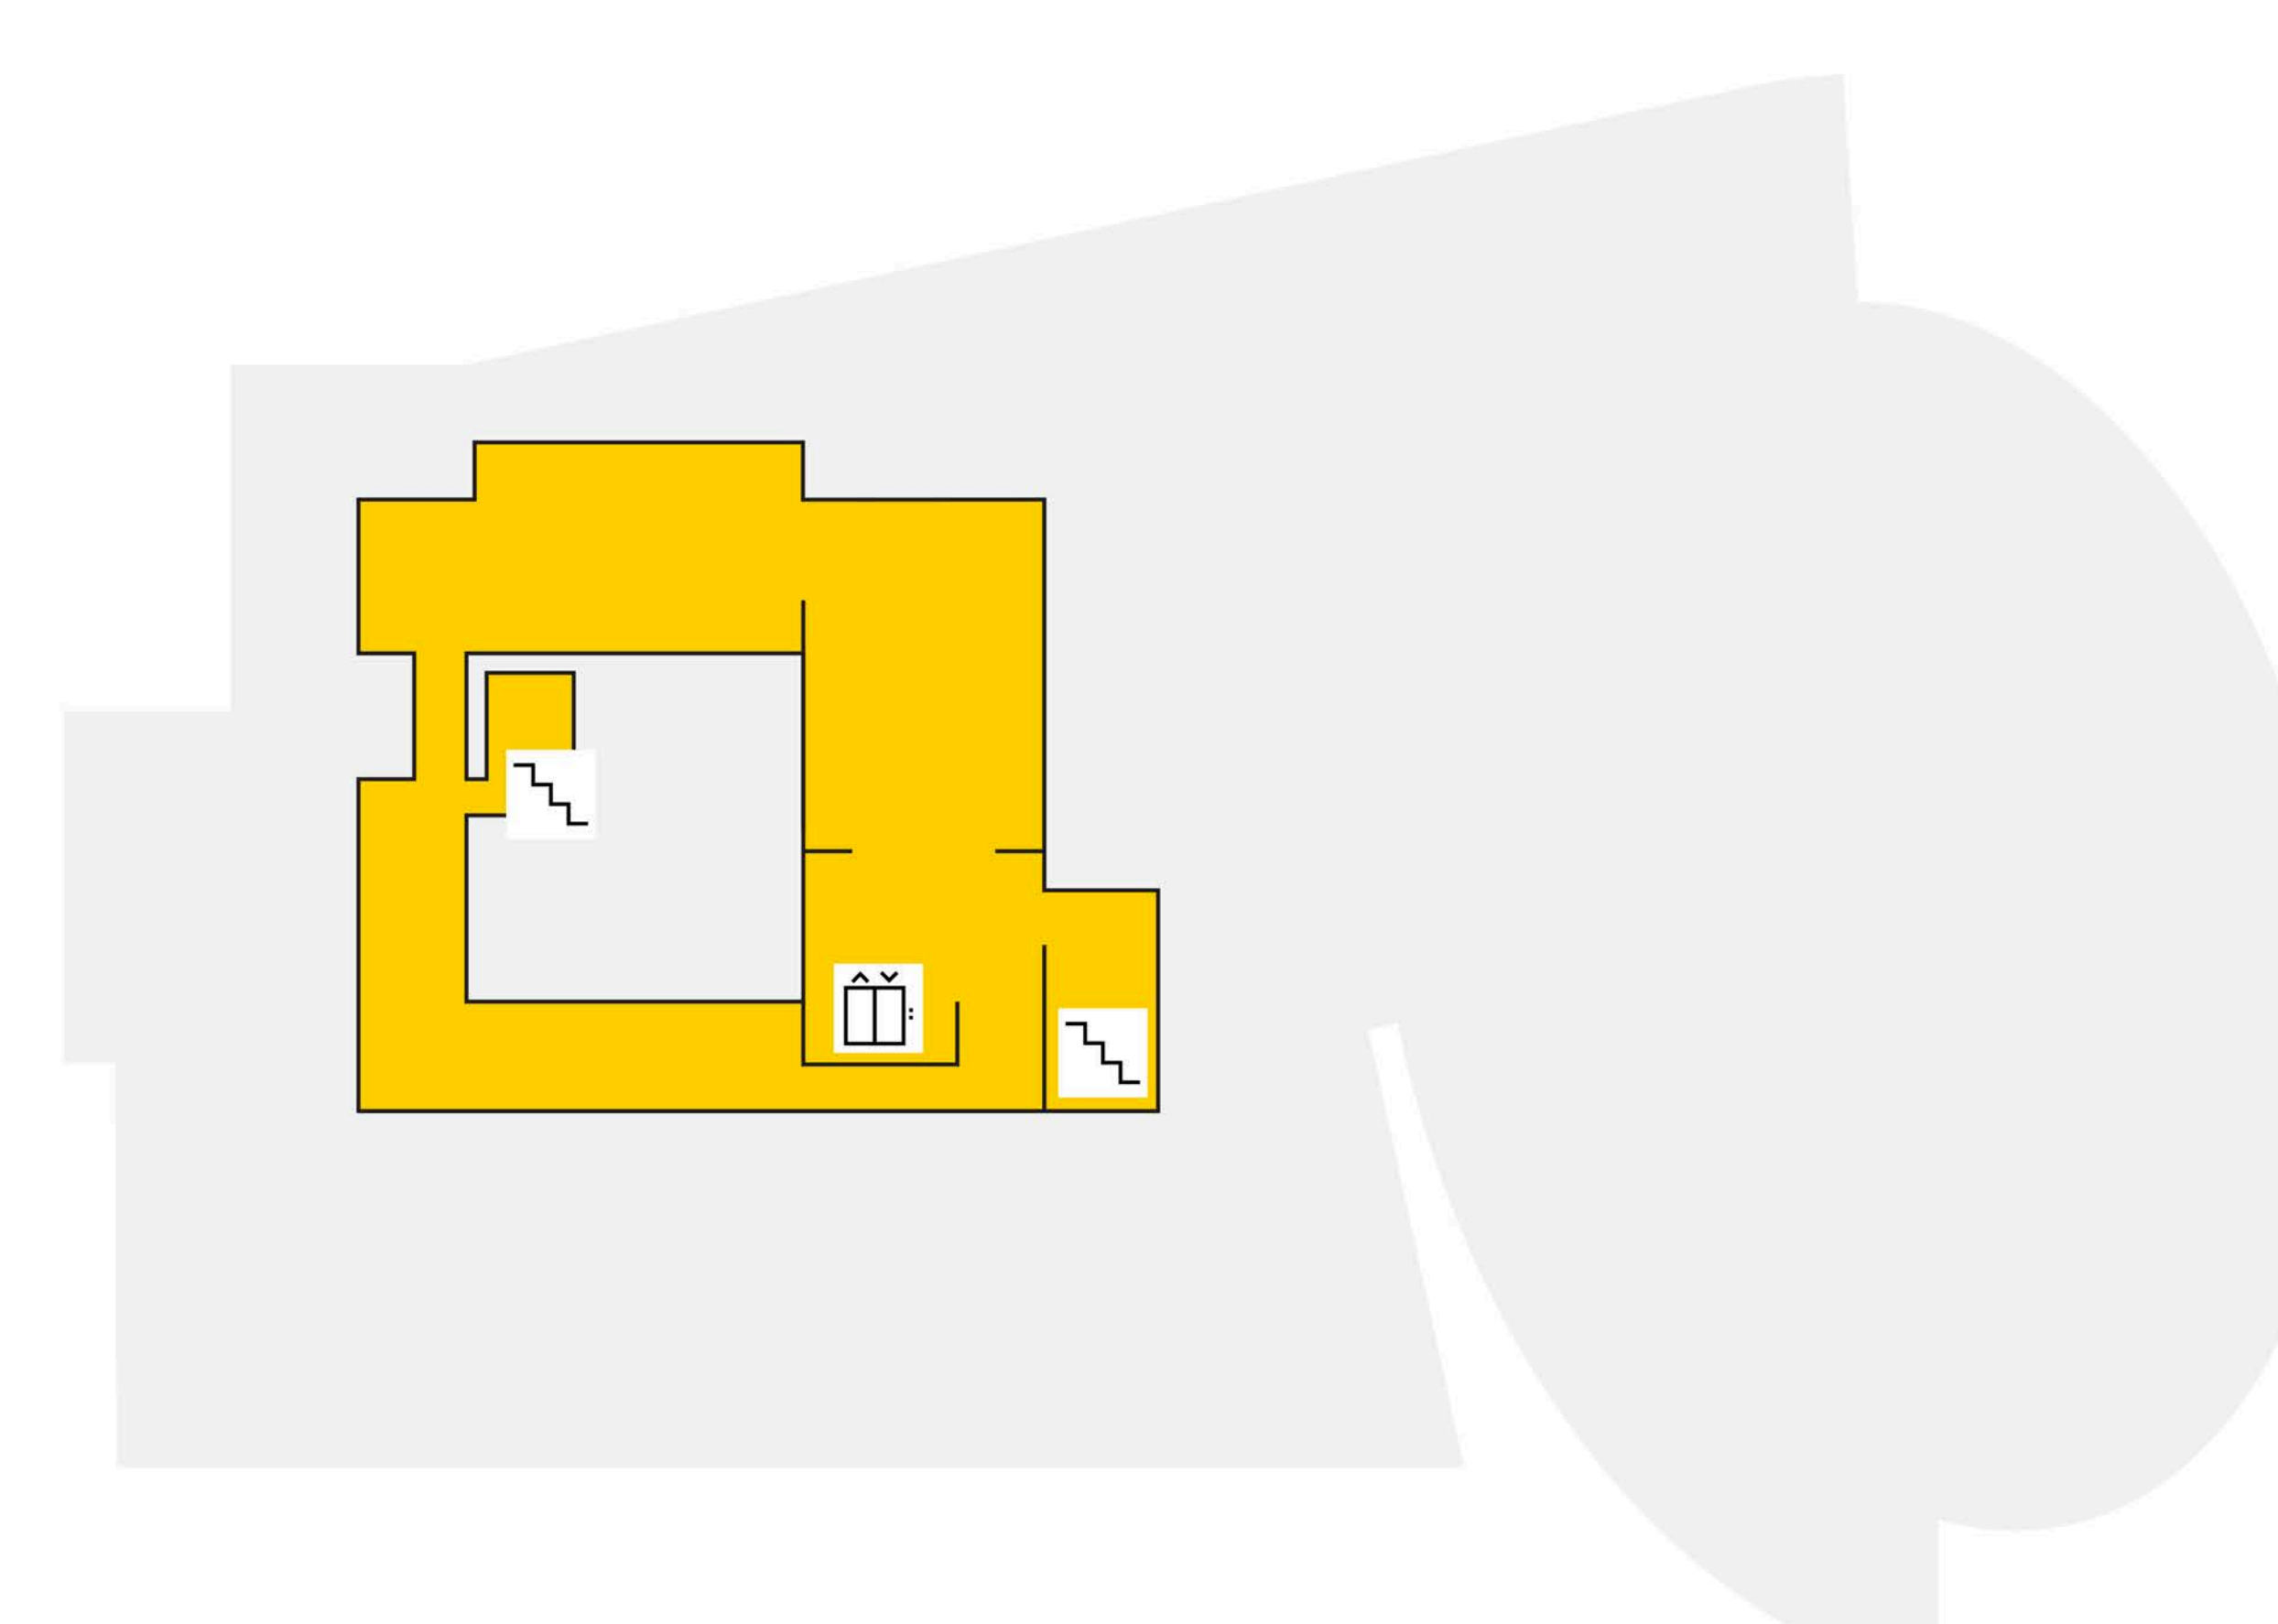

반 고흐 박물관 안내 지도

상설전시실
Permanent Collection

아트리움
Atrium

강당
Auditorium

특별전시실
Temporary Exhibition

입구 Entrance	카페 Café	강당 Auditorium
아트리움 Atrium	레스토랑 Restaurant	화장실 Toilets
안내 데스크 Information Desk	에스컬레이터 Escalator	기저귀 교환실 Baby Changing Room
물품 보관소 Cloakroom	계단 Stairs	휠체어 이용 가능 Wheelchair access
오디오 가이드 Audio tour	엘리베이터 Lift	유모차 이용 가능 Pushchair access
뮤지엄 숍 Museum Shop	서점 Bookshop	가족 편의시설 Families
단체 관람 Groups	스튜디오 Studio	출구 Exit

-1

0

A

1

2

3