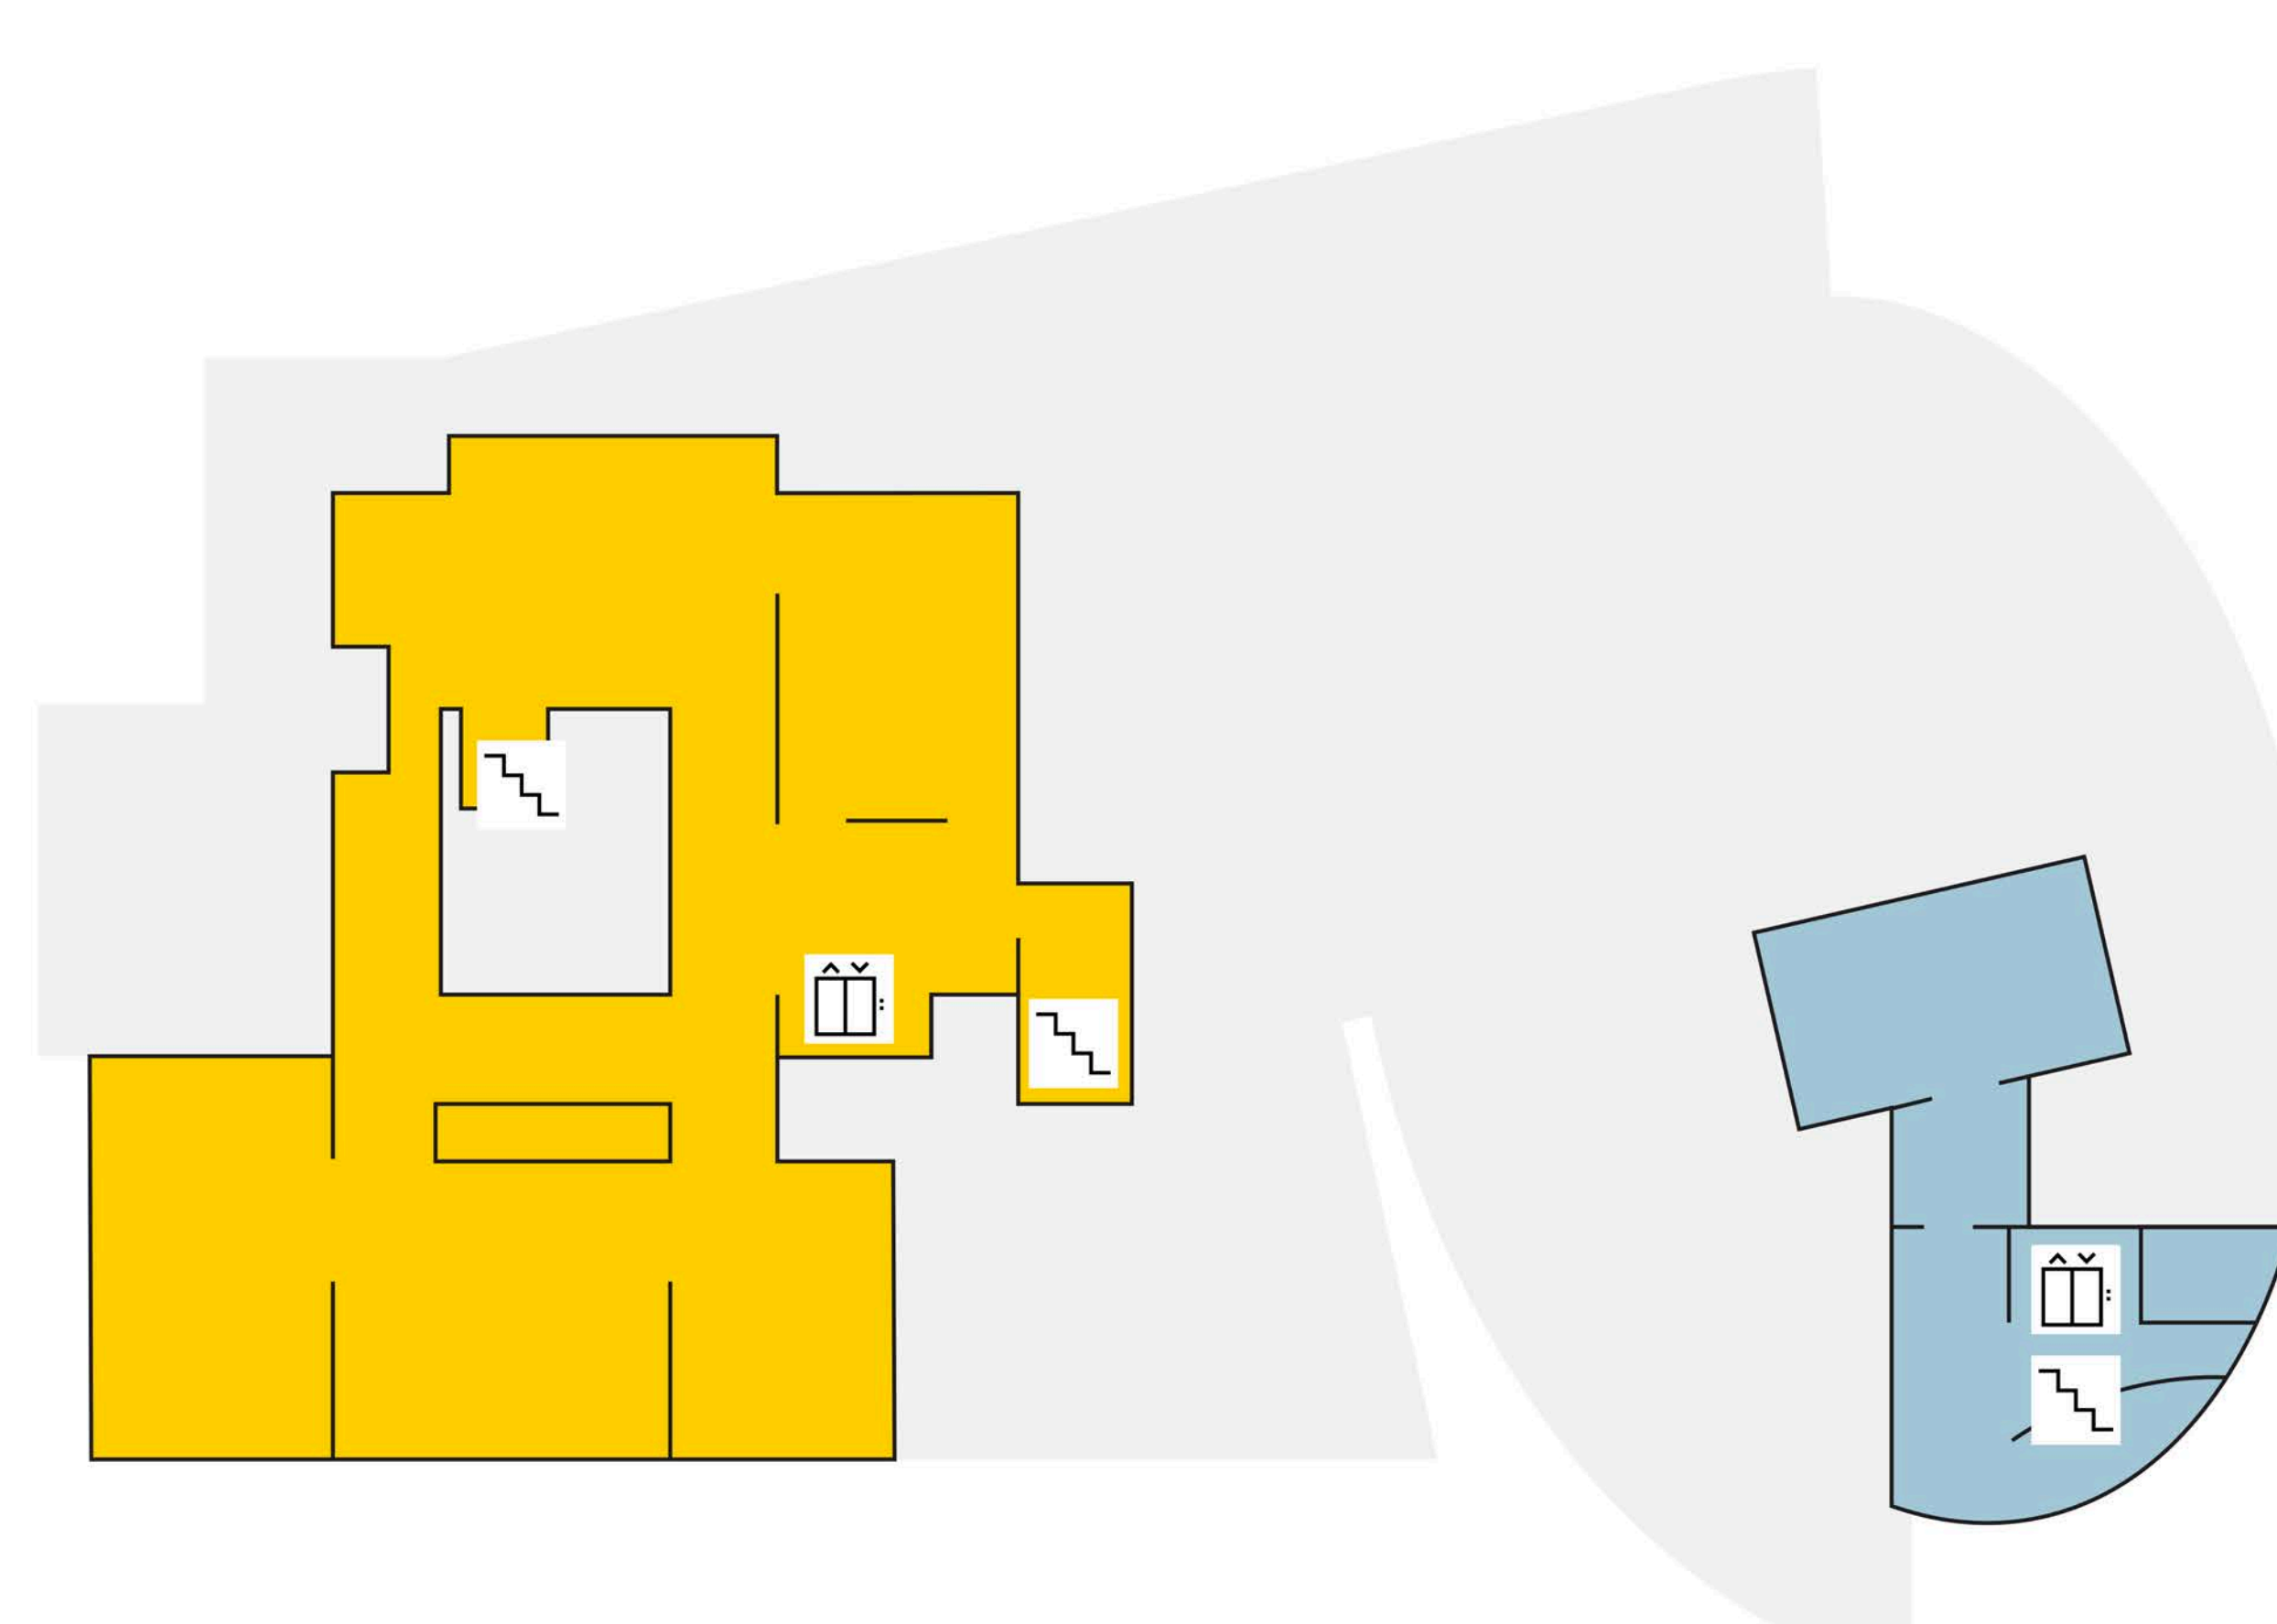

반 고흐 박물관 안내 지도

상설전시실
Permanent Collection

아트리움
Atrium

강당
Auditorium

특별전시실
Temporary Exhibition

입구 Entrance	카페 Café	강당 Auditorium
아트리움 Atrium	레스토랑 Restaurant	화장실 Toilets
안내 데스크 Information Desk	에스컬레이터 Escalator	기저귀 교환실 Baby Changing Room
물품 보관소 Cloakroom	계단 Stairs	휠체어 이용 가능 Wheelchair access
오디오 가이드 Audio tour	엘리베이터 Lift	유모차 이용 가능 Pushchair access
뮤지엄 숍 Museum Shop	서점 Bookshop	가족 편의시설 Families
단체 관람 Groups	스튜디오 Studio	출구 Exit

-1

0

A

1

2

3