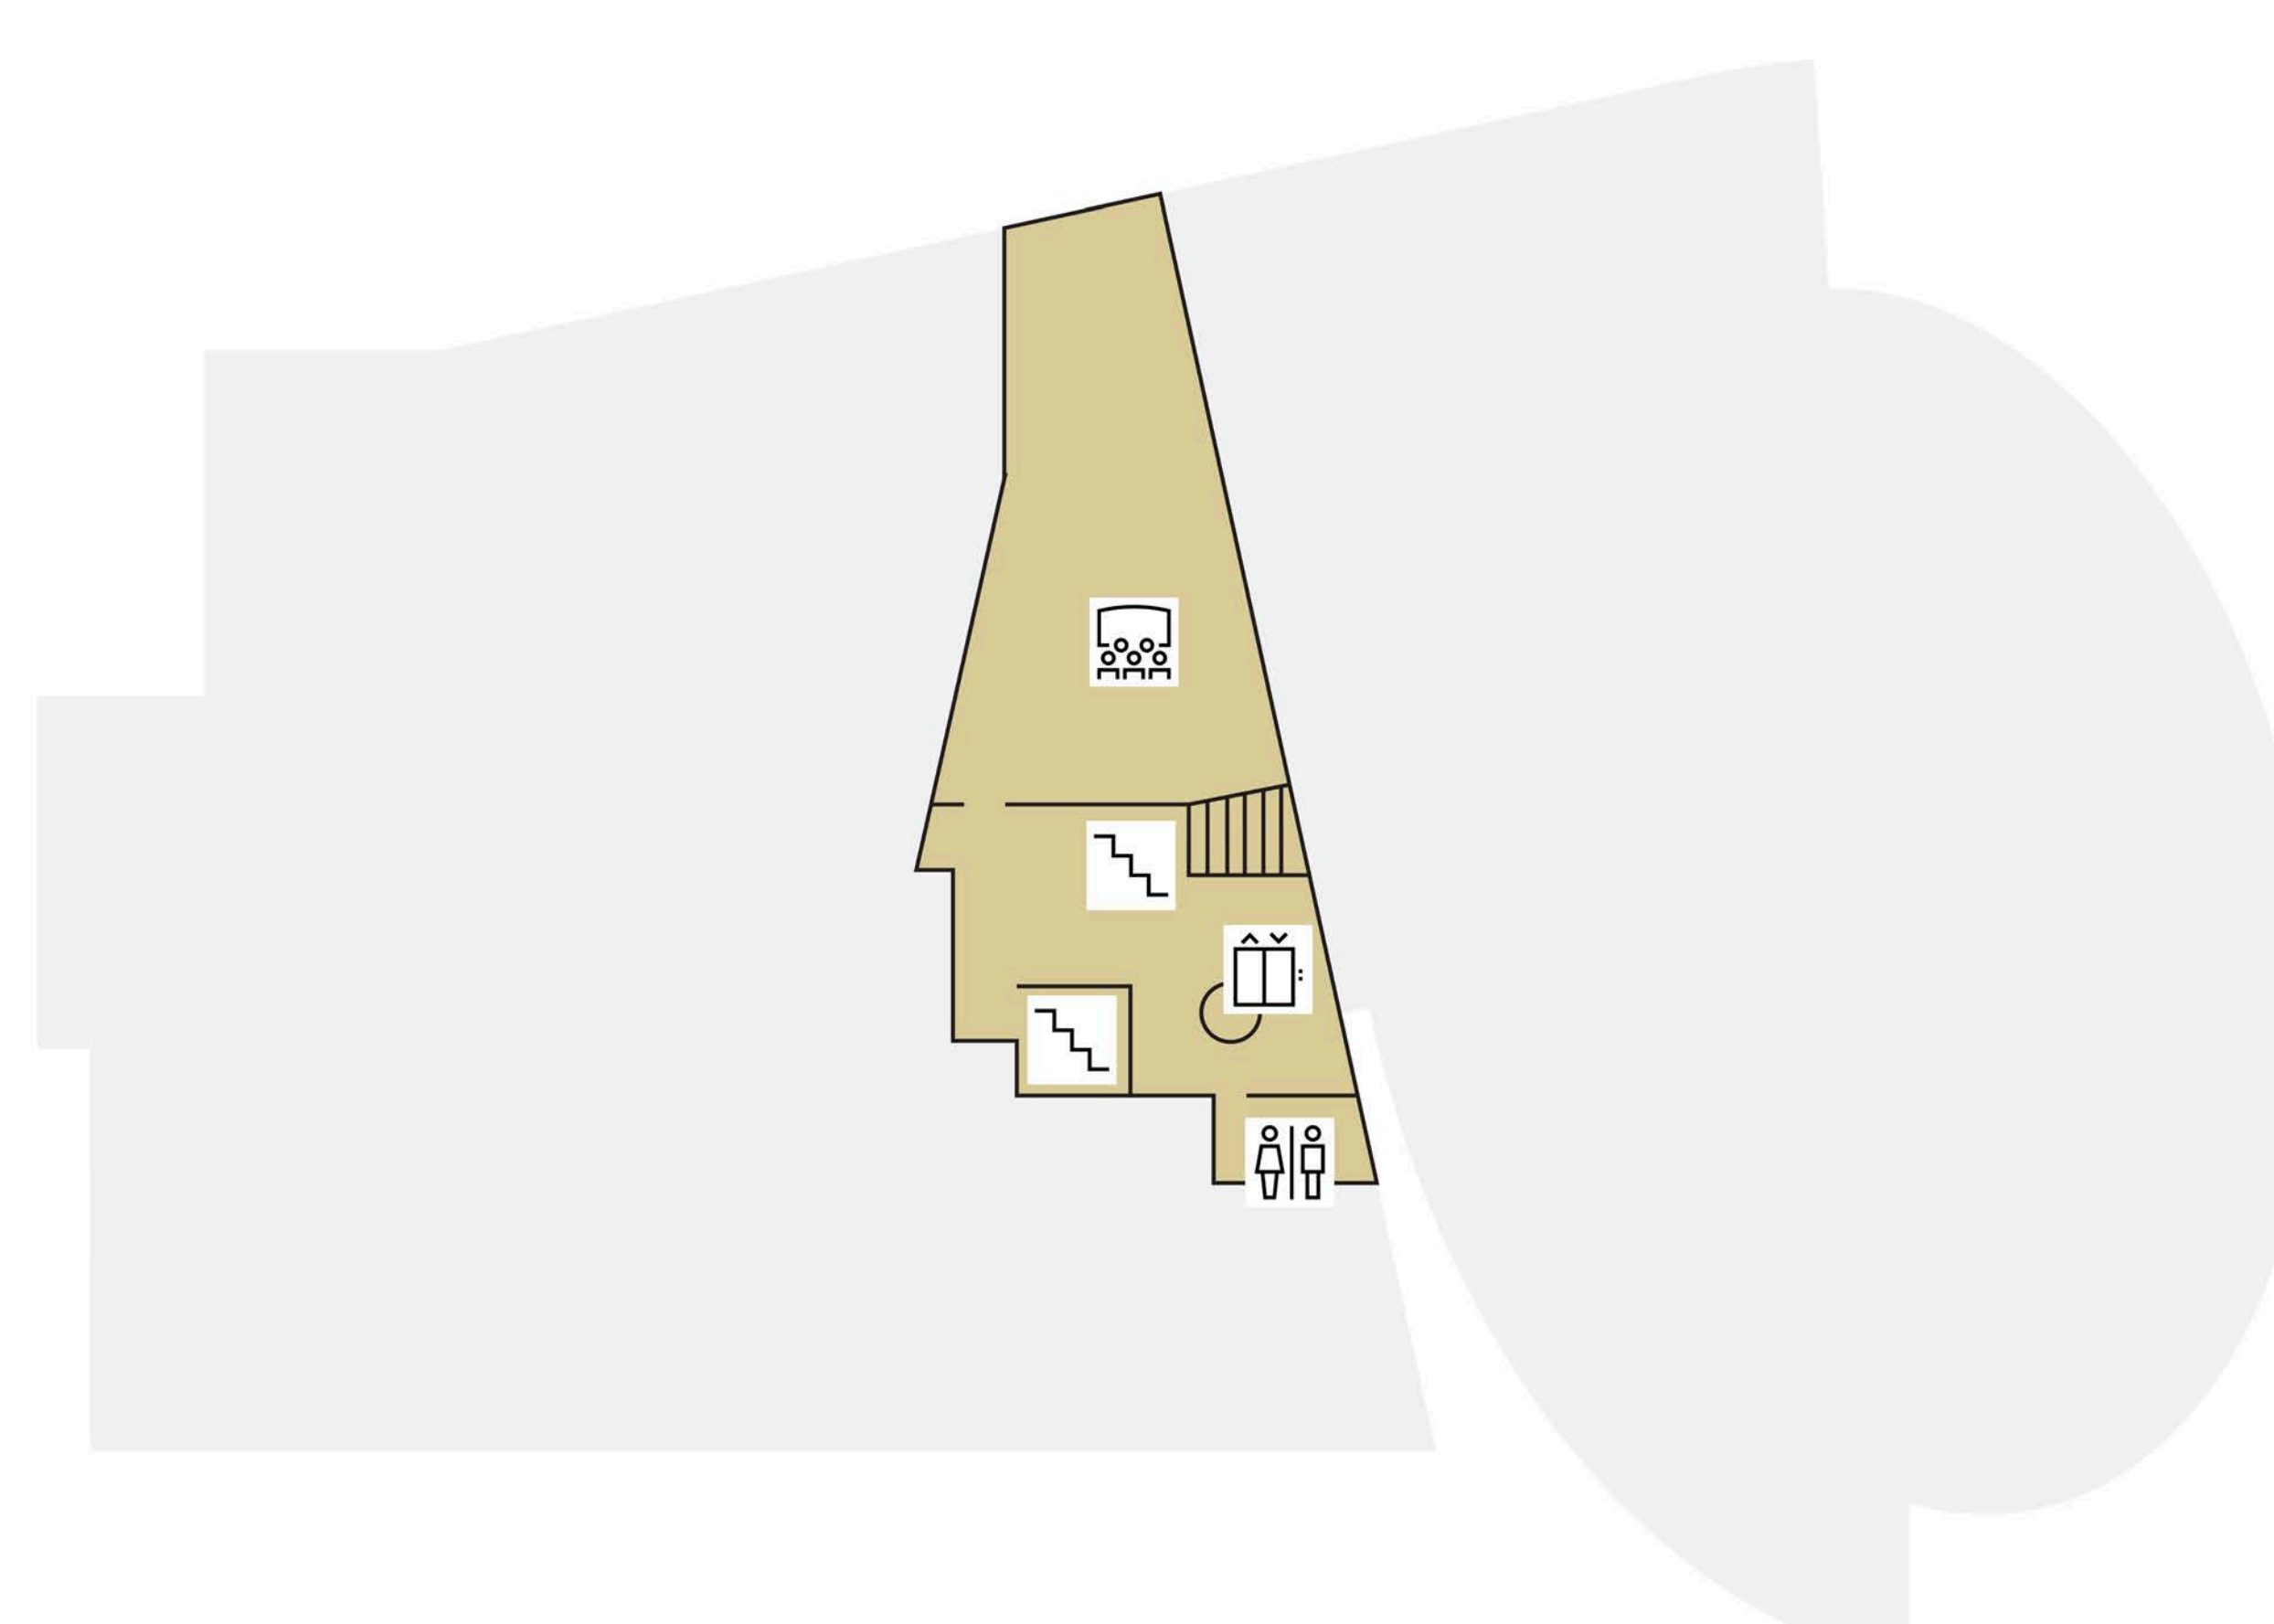

반 고흐 박물관 안내 지도

상설전시실
Permanent Collection

아트리움
Atrium

강당
Auditorium

특별전시실
Temporary Exhibition

입구 Entrance	카페 Café	강당 Auditorium
아트리움 Atrium	레스토랑 Restaurant	화장실 Toilets
안내 데스크 Information Desk	에스컬레이터 Escalator	기저귀 교환실 Baby Changing Room
물품 보관소 Cloakroom	계단 Stairs	휠체어 이용 가능 Wheelchair access
오디오 가이드 Audio tour	엘리베이터 Lift	유모차 이용 가능 Pushchair access
뮤지엄 숍 Museum Shop	서점 Bookshop	가족 편의시설 Families
단체 관람 Groups	스튜디오 Studio	출구 Exit

-1

0

A

1

2

3