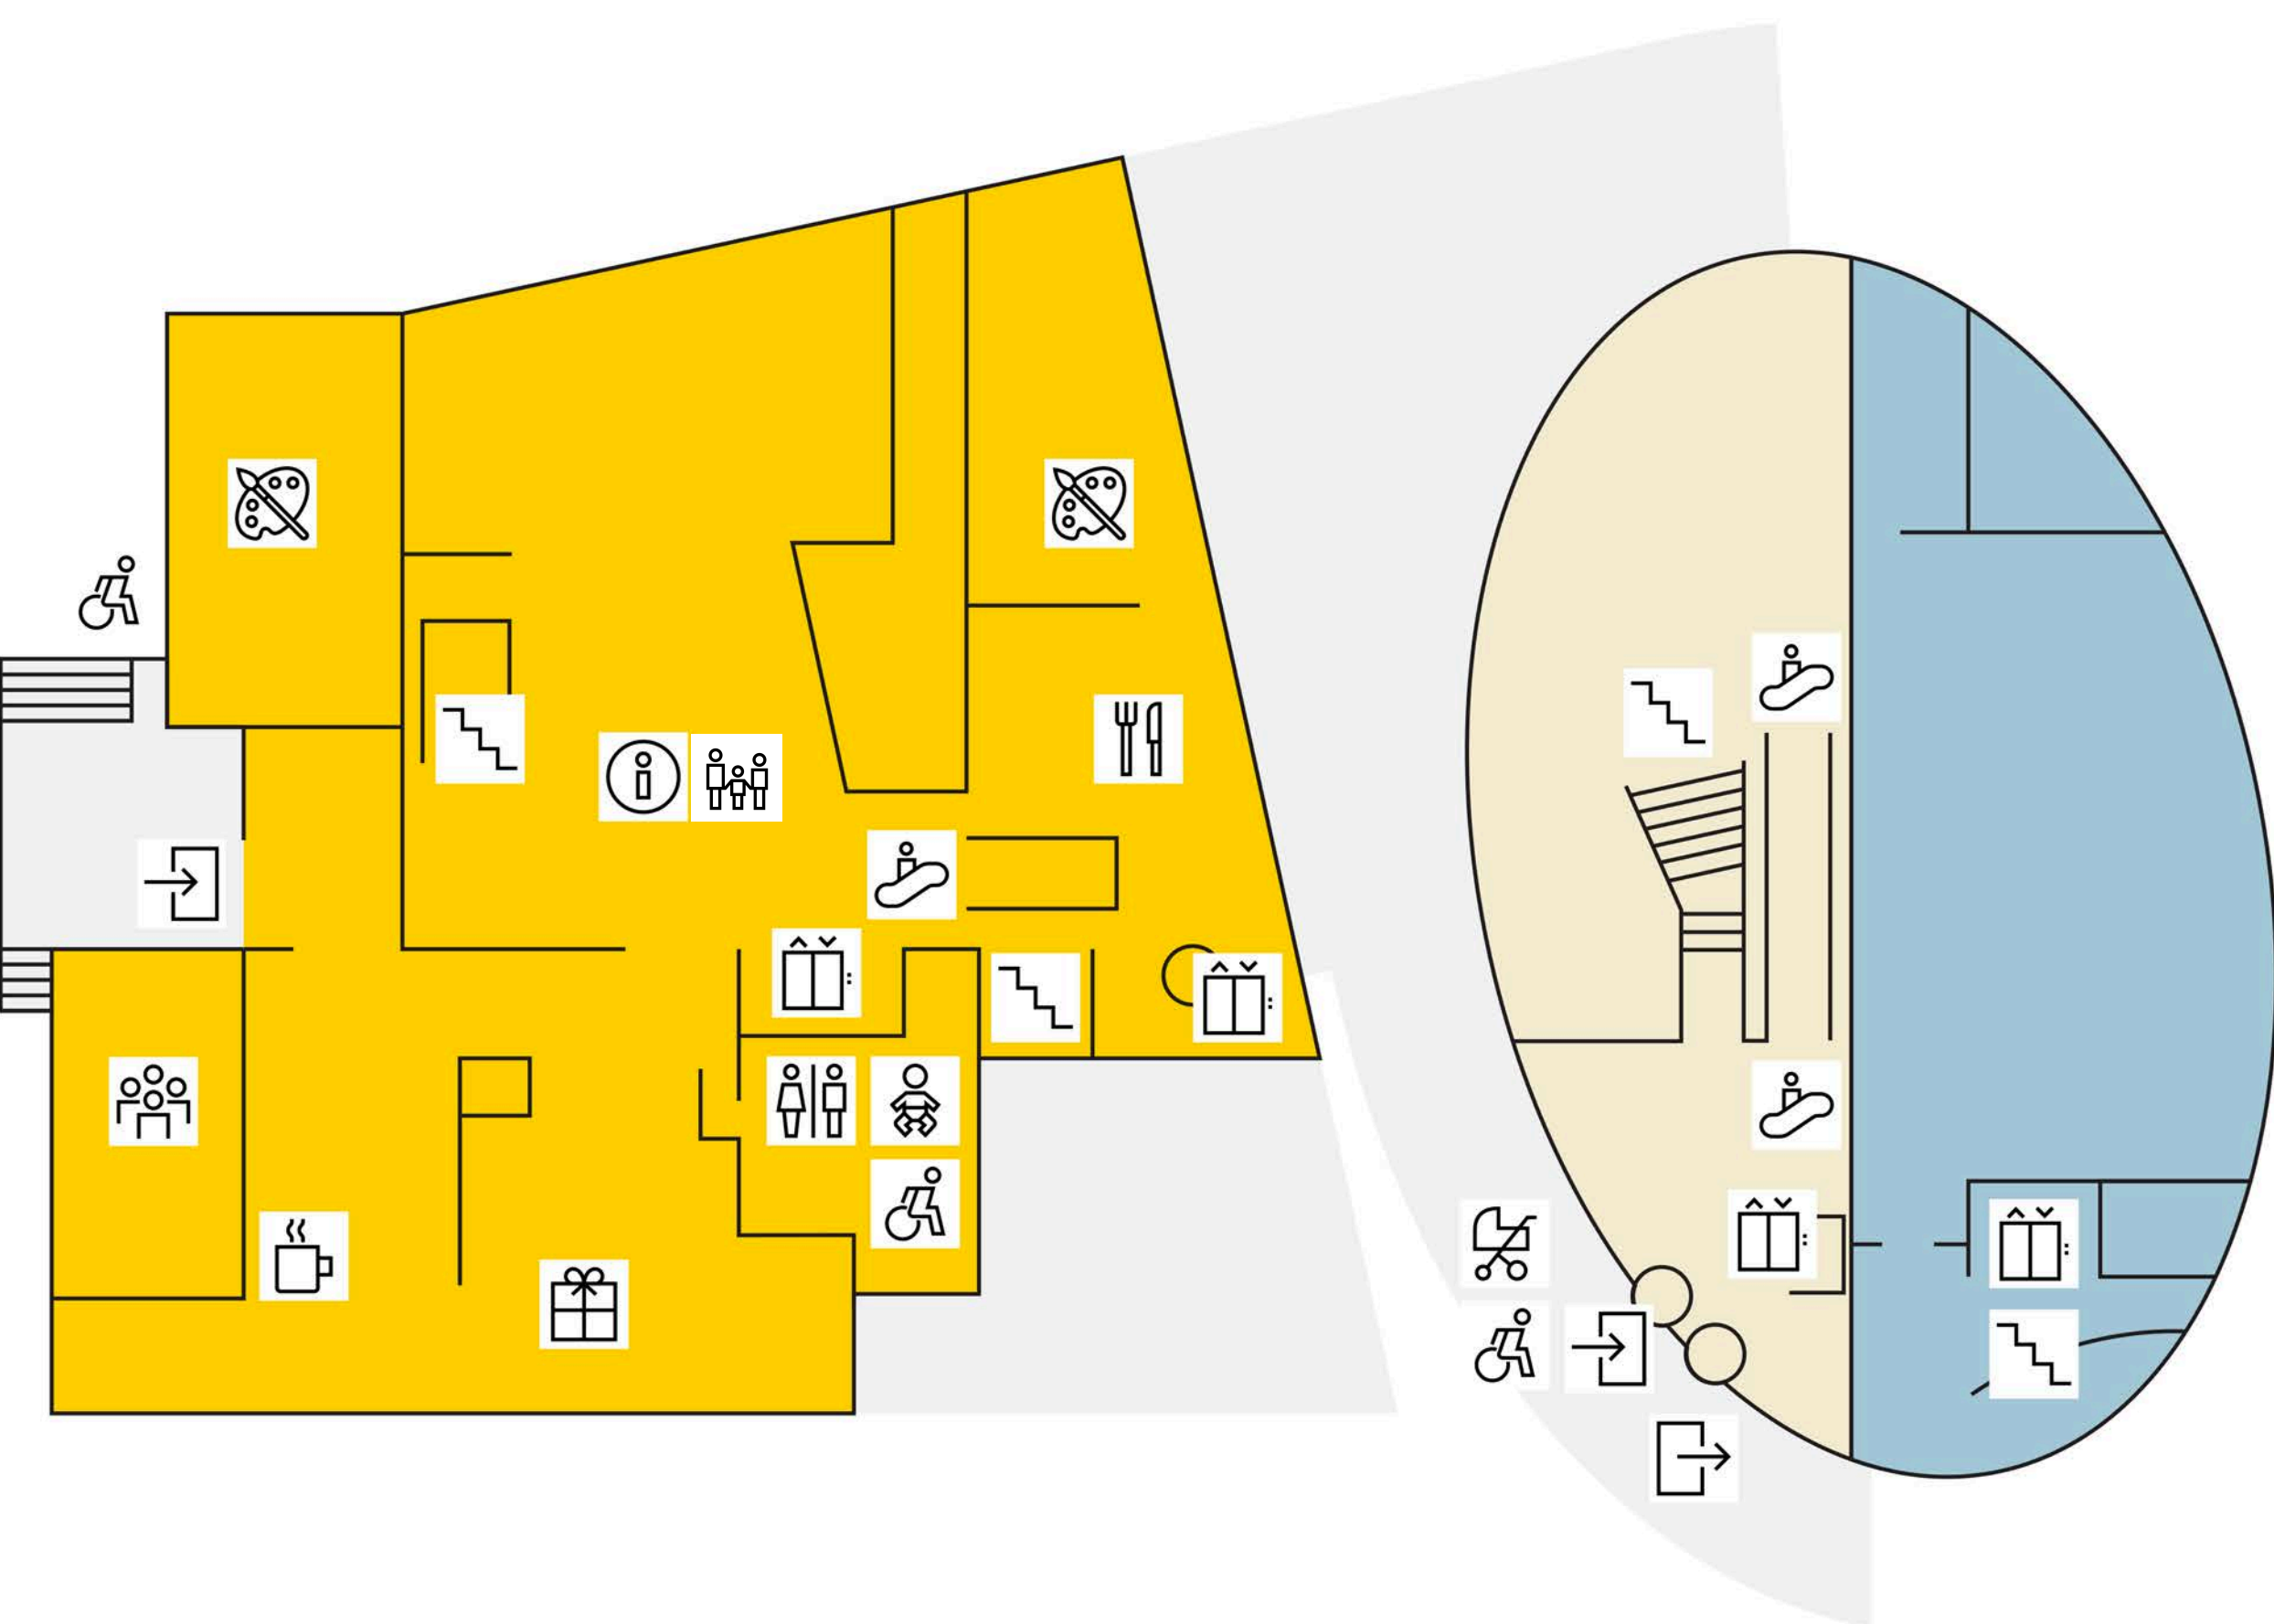

반 고흐 박물관 안내 지도

상설전시실
Permanent Collection

아트리움
Atrium

강당
Auditorium

특별전시실
Temporary Exhibition

- | | | |
|-----------------------------------|----------------------------|---------------------------------------|
| 입구
Entrance | 카페
Café | 강당
Auditorium |
| 아트리움
Atrium | 레스토랑
Restaurant | 화장실
Toilets |
| 안내 데스크
Information Desk | 에스컬레이터
Escalator | 기저귀 교환실
Baby Changing Room |
| 물품 보관소
Cloakroom | 계단
Stairs | 휠체어 이용 가능
Wheelchair access |
| 오디오 가이드
Audio tour | 엘리베이터
Lift | 유모차 이용 가능
Pushchair access |
| 뮤지엄 숍
Museum Shop | 서점
Bookshop | 가족 편의시설
Families |
| 단체 관람
Groups | 스튜디오
Studio | 출구
Exit |

-1

0

A

1

2

3