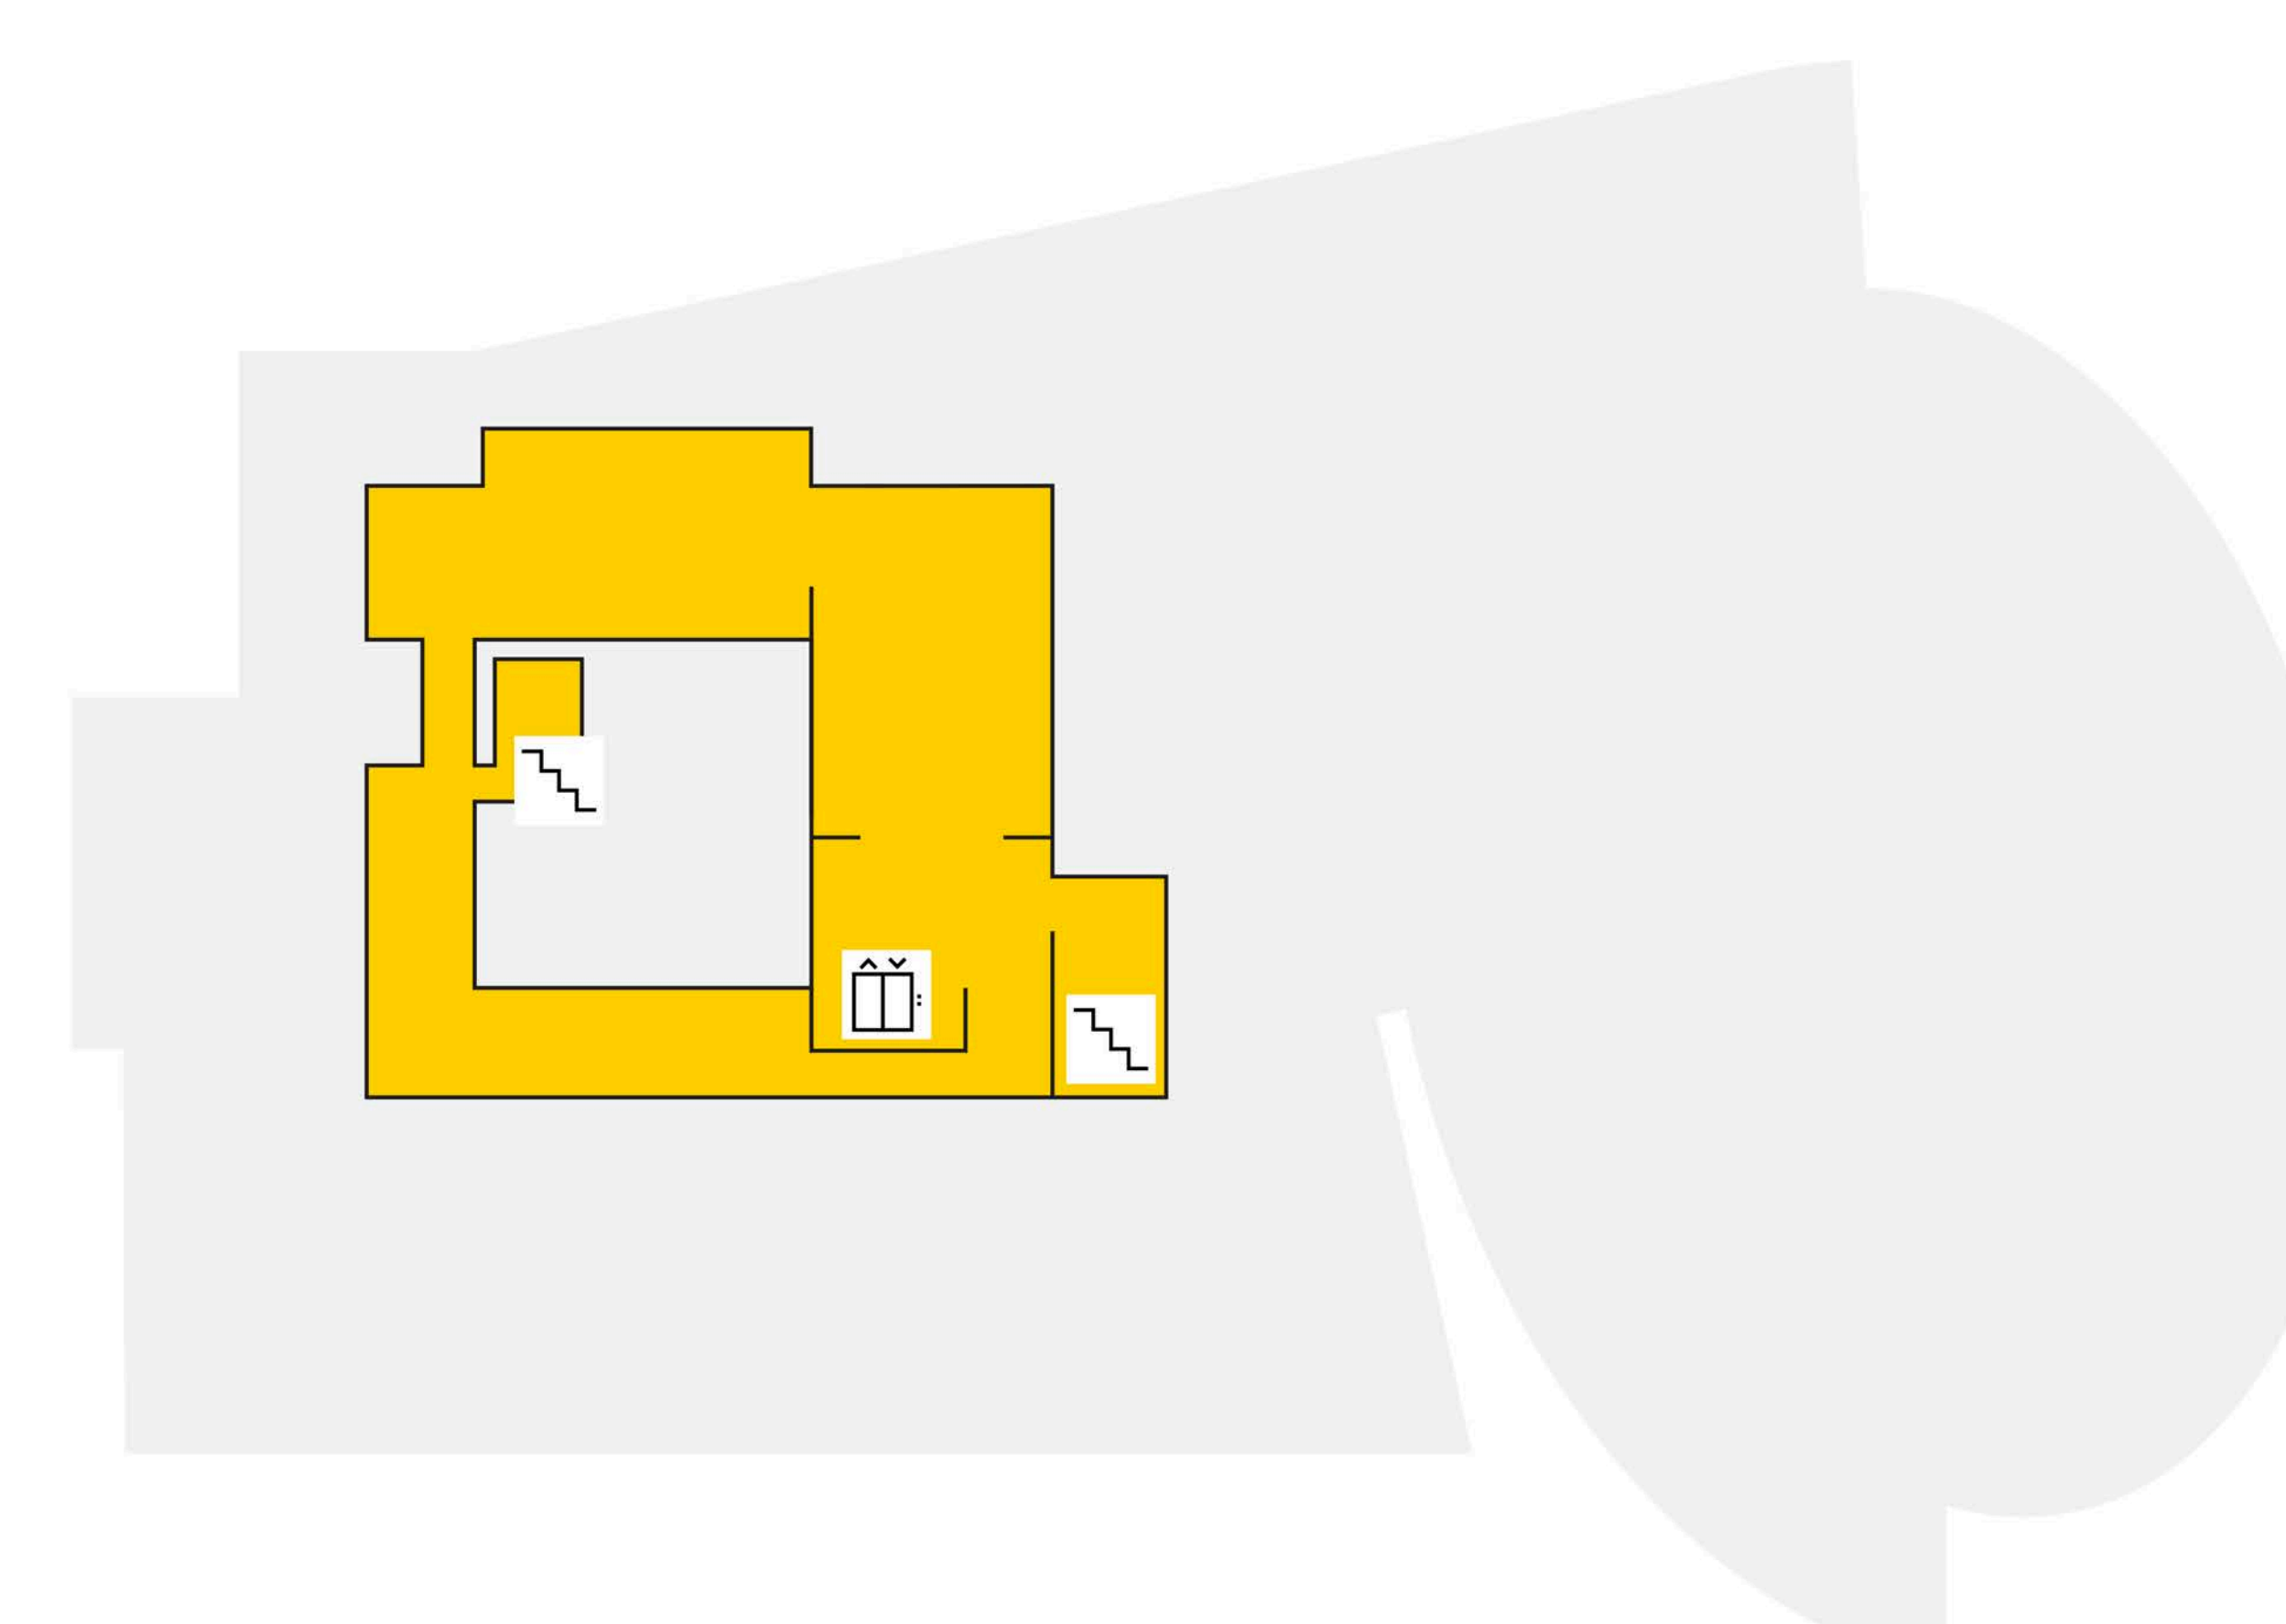

Van Gogh Museum Plan du musée

Collection permanente
Permanent Collection

Atrium
Atrium

Auditorium
Auditorium

Exposition temporaire
Temporary Exhibition

Entrée Entrance	Café Café	Auditorium Auditorium
Atrium Atrium	Restaurant Restaurant	Toilettes Toilets
Comptoir d'information Information Desk	Escalier roulant Escalator	Espace bébés Baby Changing Room
Vestiaire Cloakroom	Escalier Stairs	Accès fauteuils roulants Wheelchair access
Audioguide Audio tour	Ascenseur Lift	Accès poussettes Pushchair access
Boutique du musée Museum Shop	Librairie Bookshop	Familles Families
Groupes Groups	Atelier Studio	Sortie Exit

-1

0

A

1

2

3