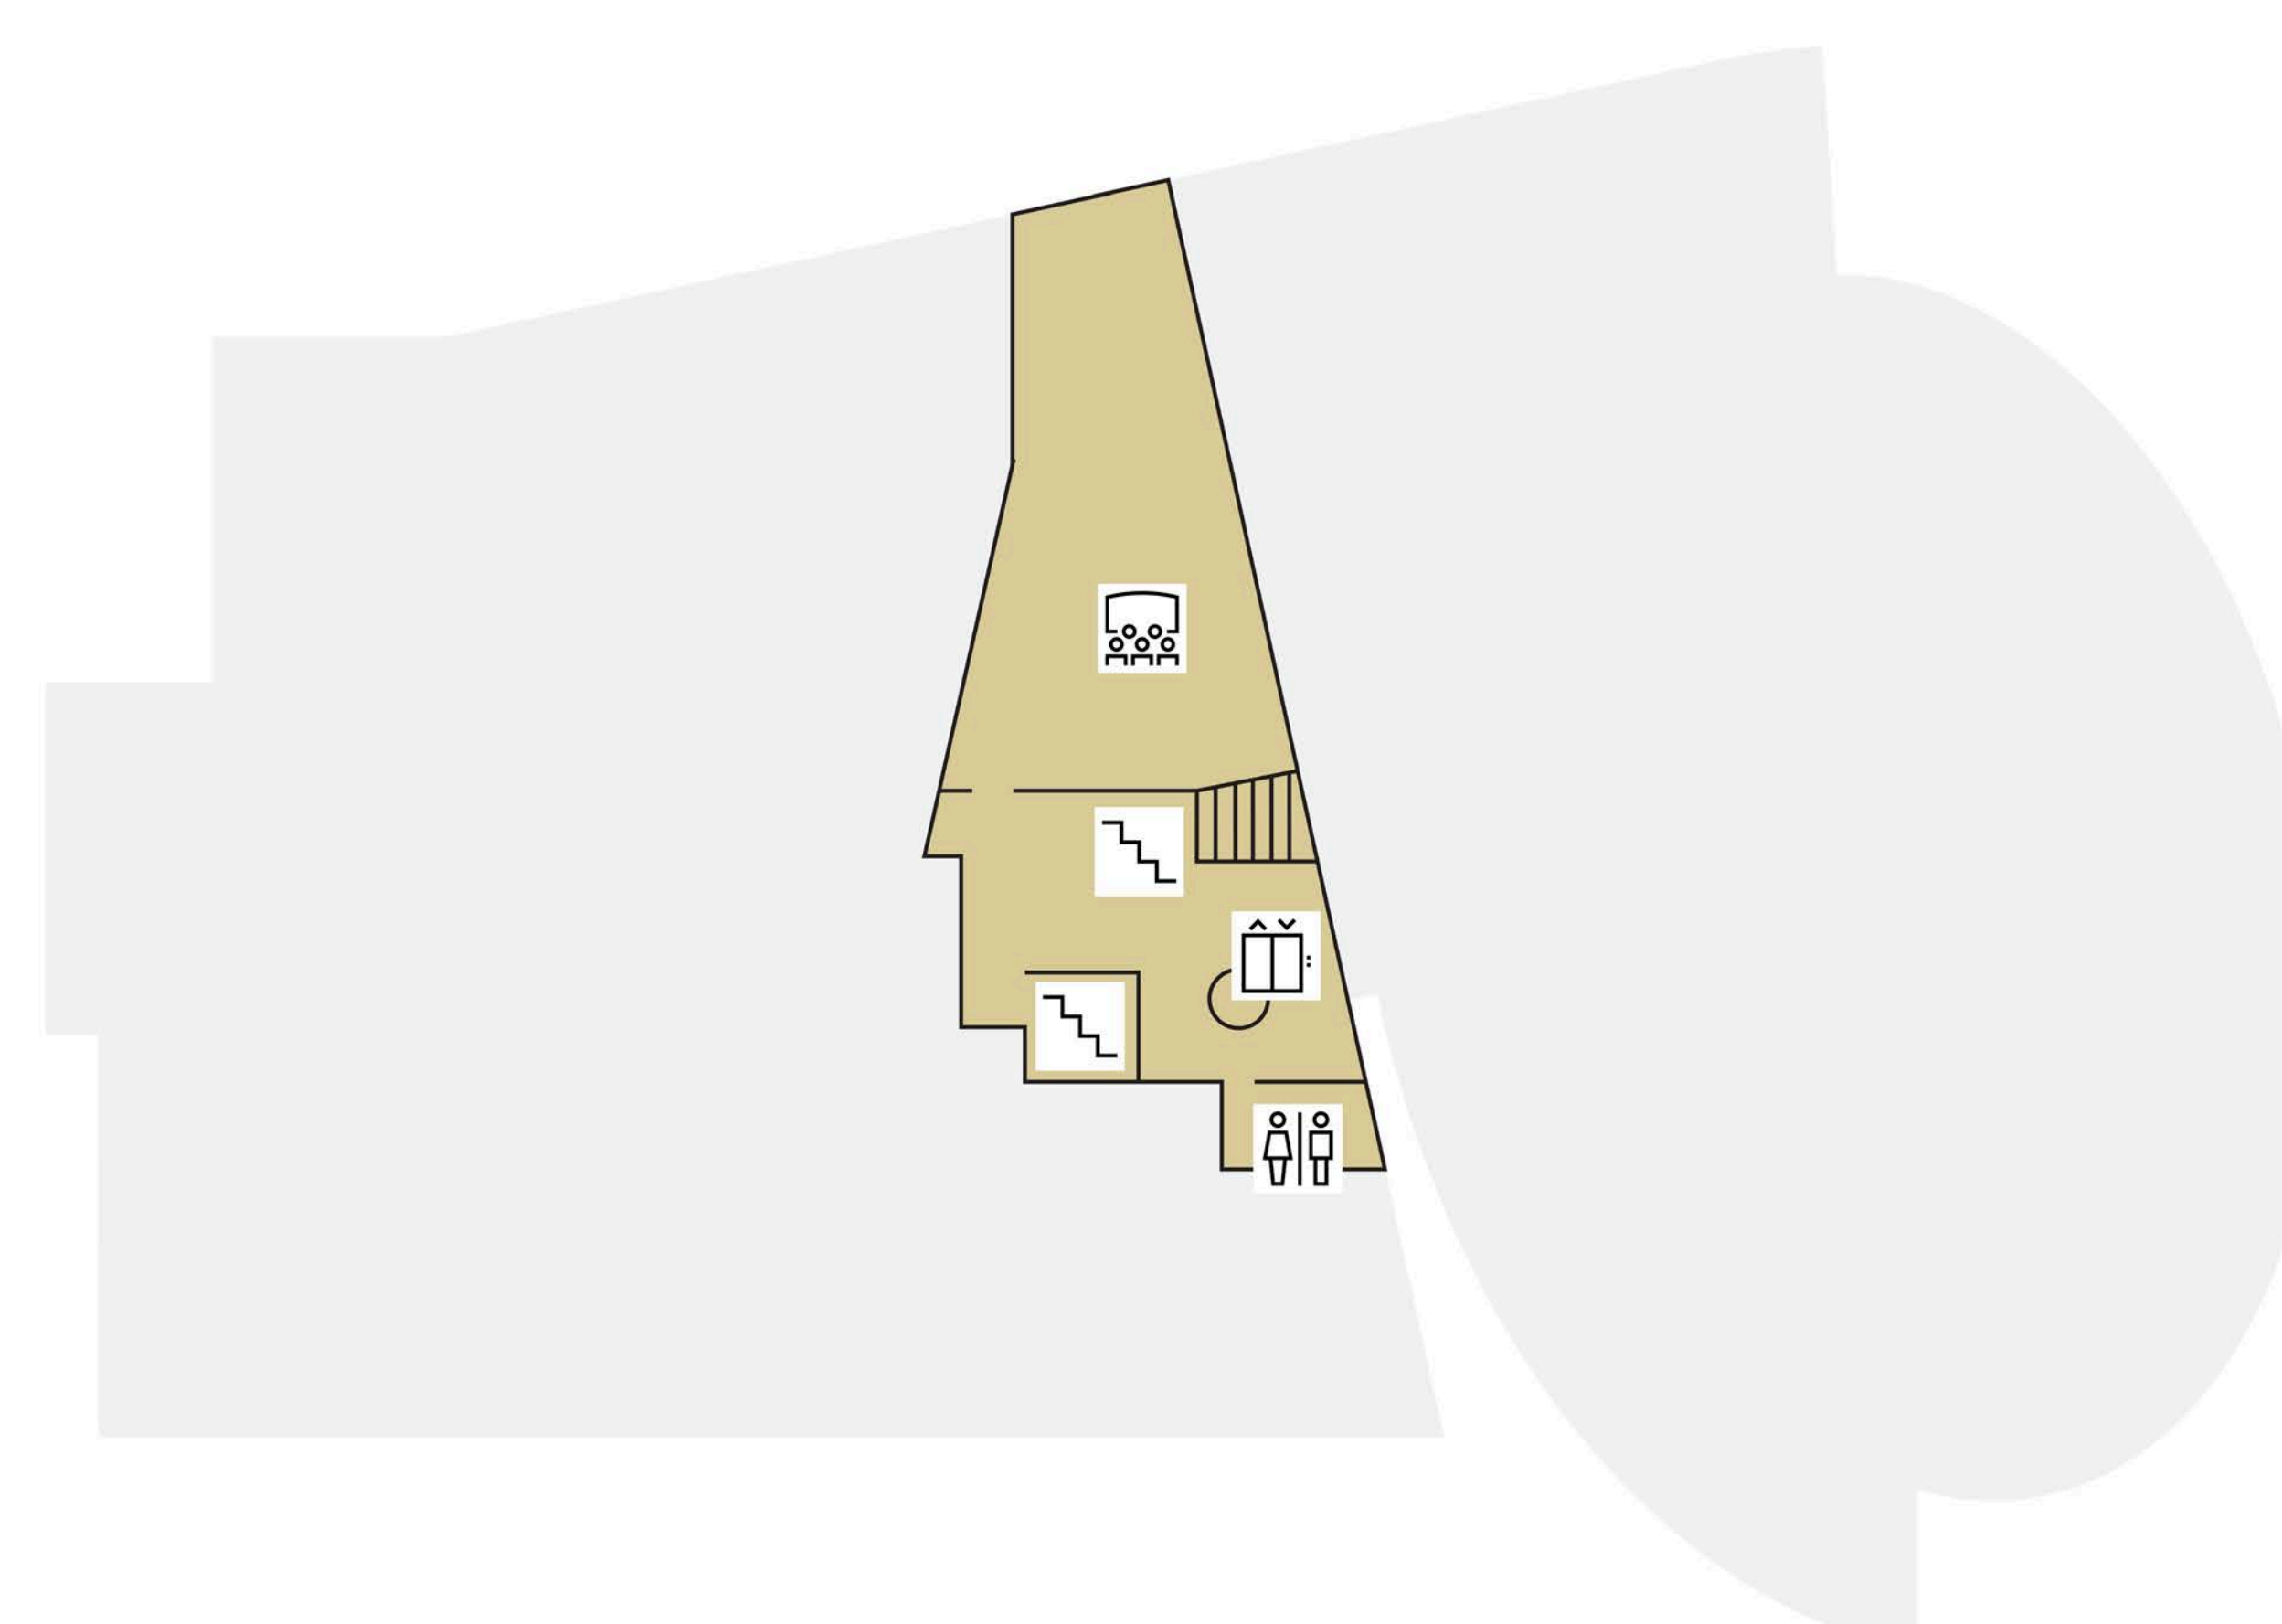

Van Gogh Museum Plan du musée

Collection permanente
Permanent Collection

Atrium
Atrium

Auditorium
Auditorium

Exposition temporaire
Temporary Exhibition

Entrée Entrance	Café Café	Auditorium Auditorium
Atrium Atrium	Restaurant Restaurant	Toilettes Toilets
Comptoir d'information Information Desk	Escalier roulant Escalator	Espace bébés Baby Changing Room
Vestiaire Cloakroom	Escalier Stairs	Accès fauteuils roulants Wheelchair access
Audioguide Audio tour	Ascenseur Lift	Accès poussettes Pushchair access
Boutique du musée Museum Shop	Librairie Bookshop	Familles Families
Groupes Groups	Atelier Studio	Sortie Exit

-1

0

A

1

2

3