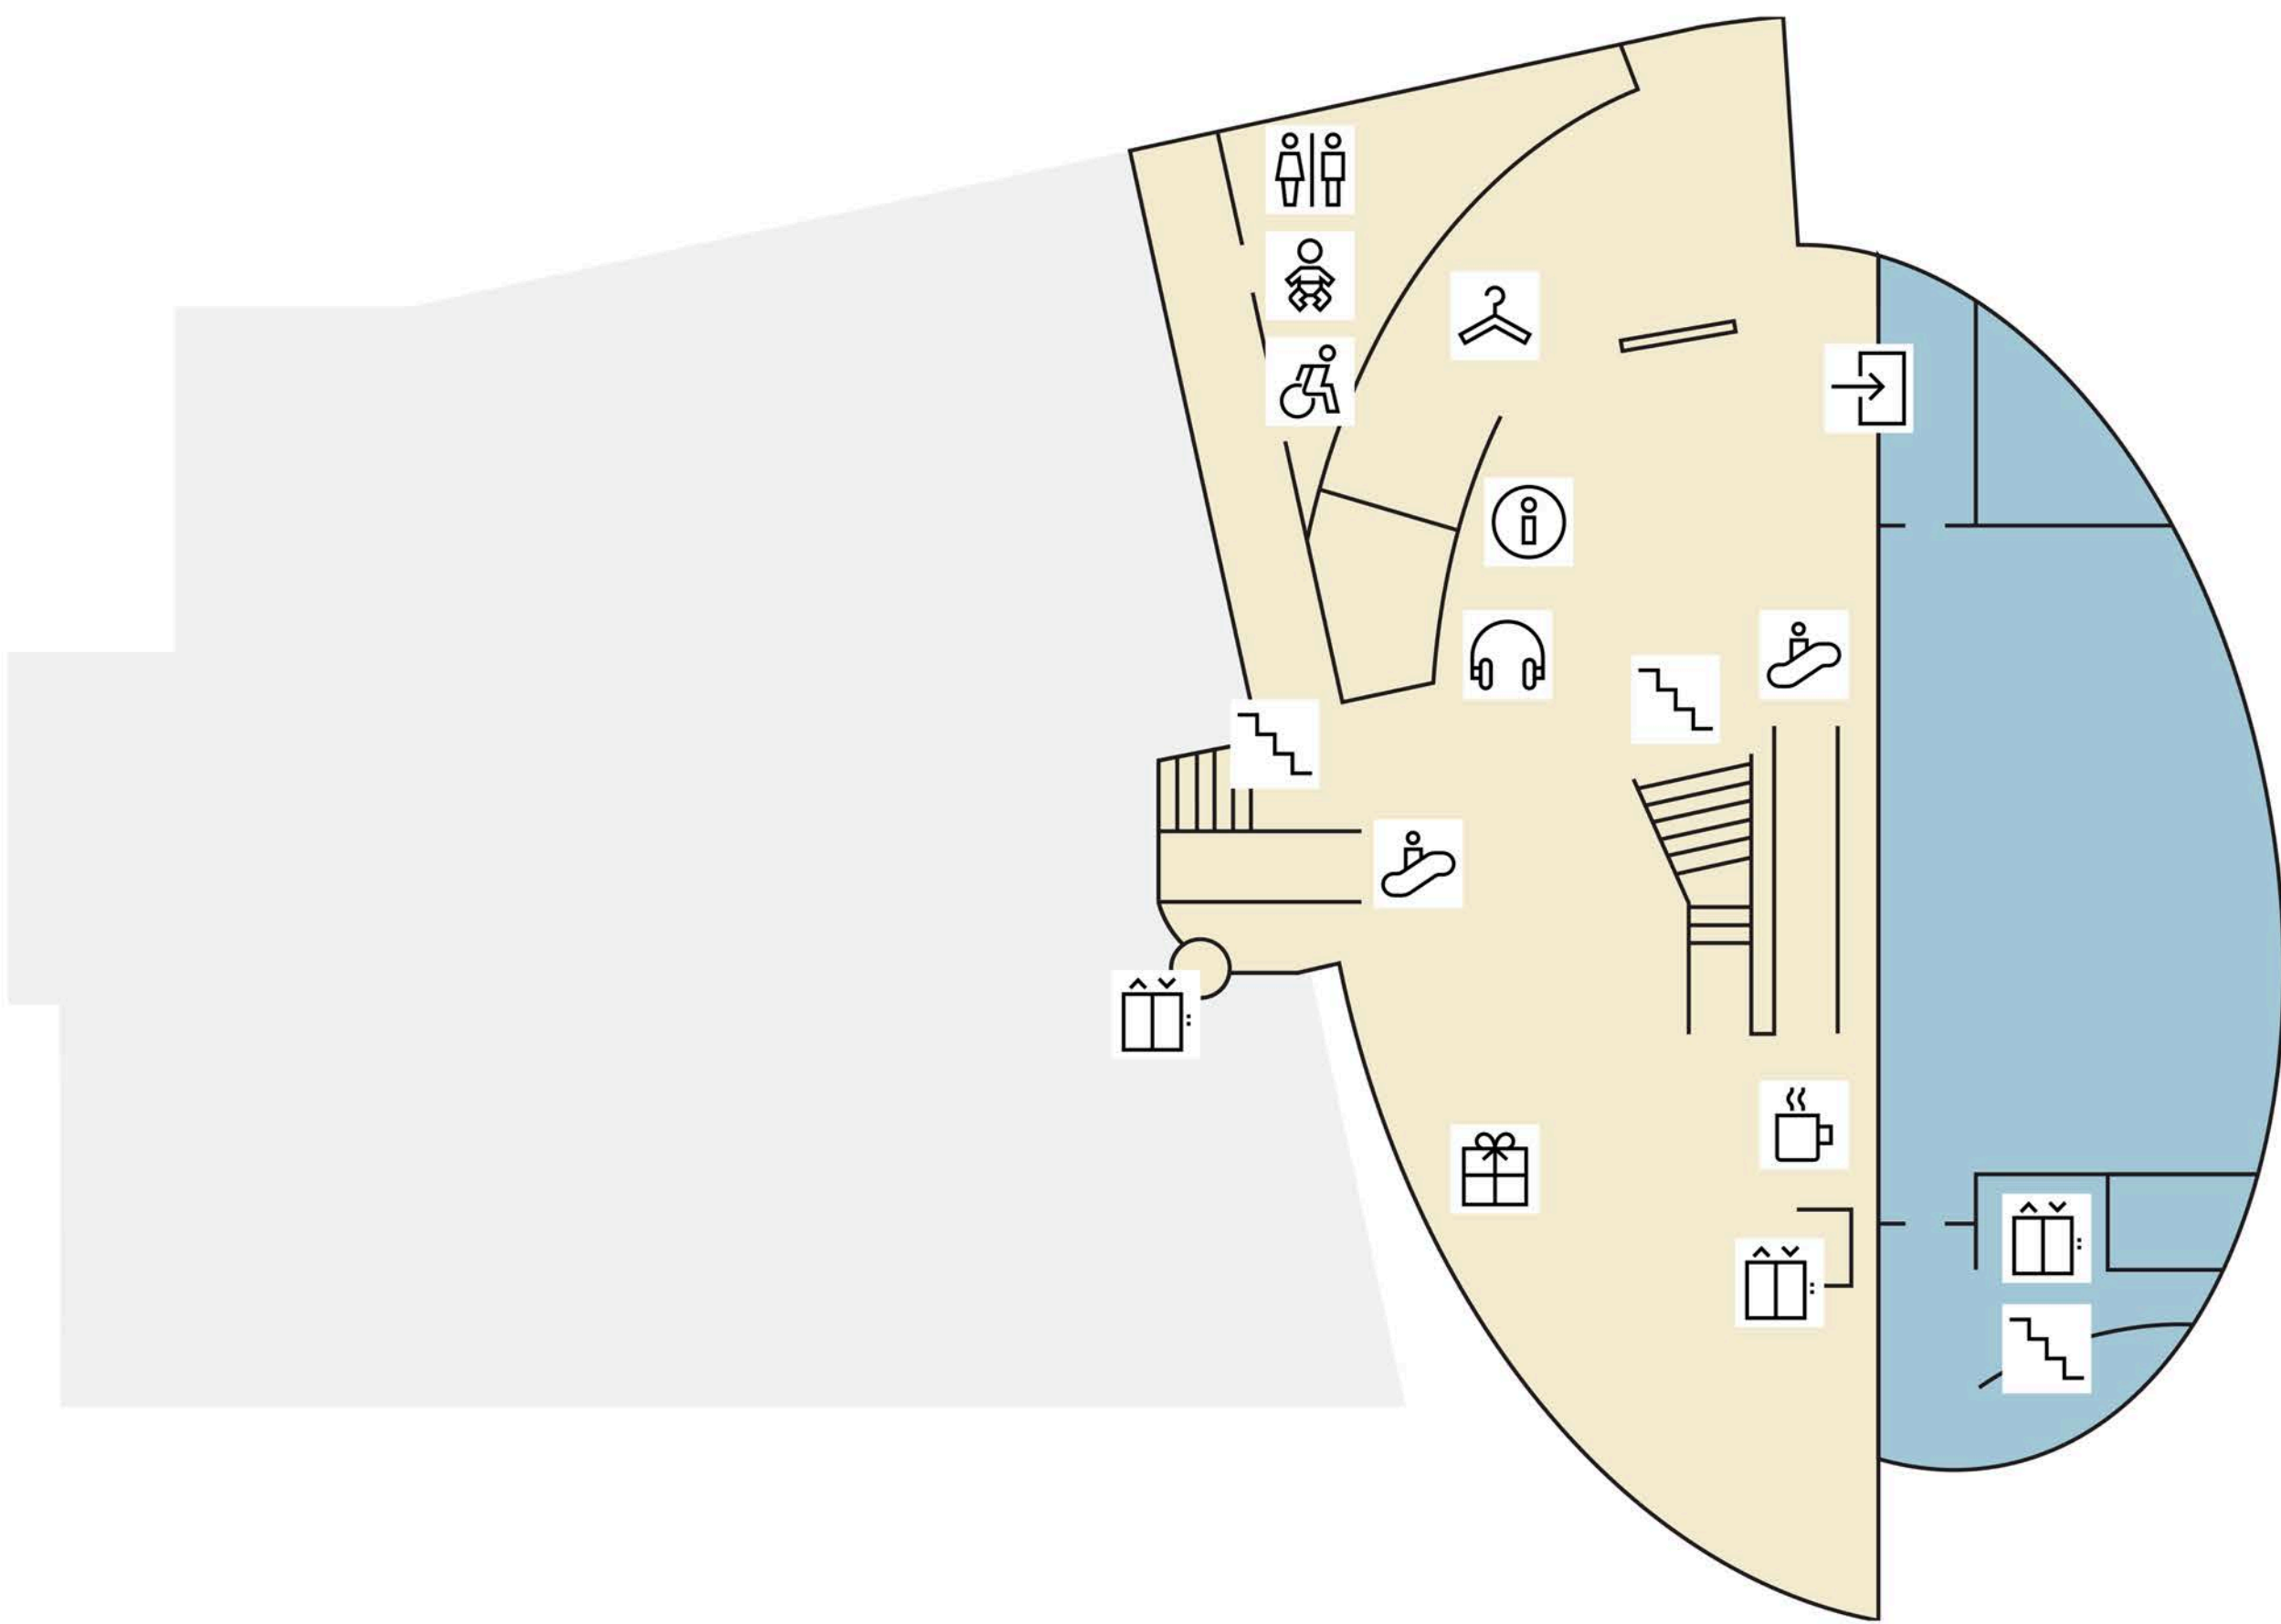

Entrée Entrance	Café Café	Auditorium Auditorium
Atrium Atrium	Restaurant Restaurant	Toilettes Toilets
Comptoir d'information Information Desk	Escalier roulant Escalator	Espace bébés Baby Changing Room
Vestiaire Cloakroom	Escalier Stairs	Accès fauteuils roulants Wheelchair access
Audioguide Audio tour	Ascenseur Lift	Accès poussettes Pushchair access
Boutique du musée Museum Shop	Librairie Bookshop	Familles Families
Groupes Groups	Atelier Studio	Sortie Exit

-1