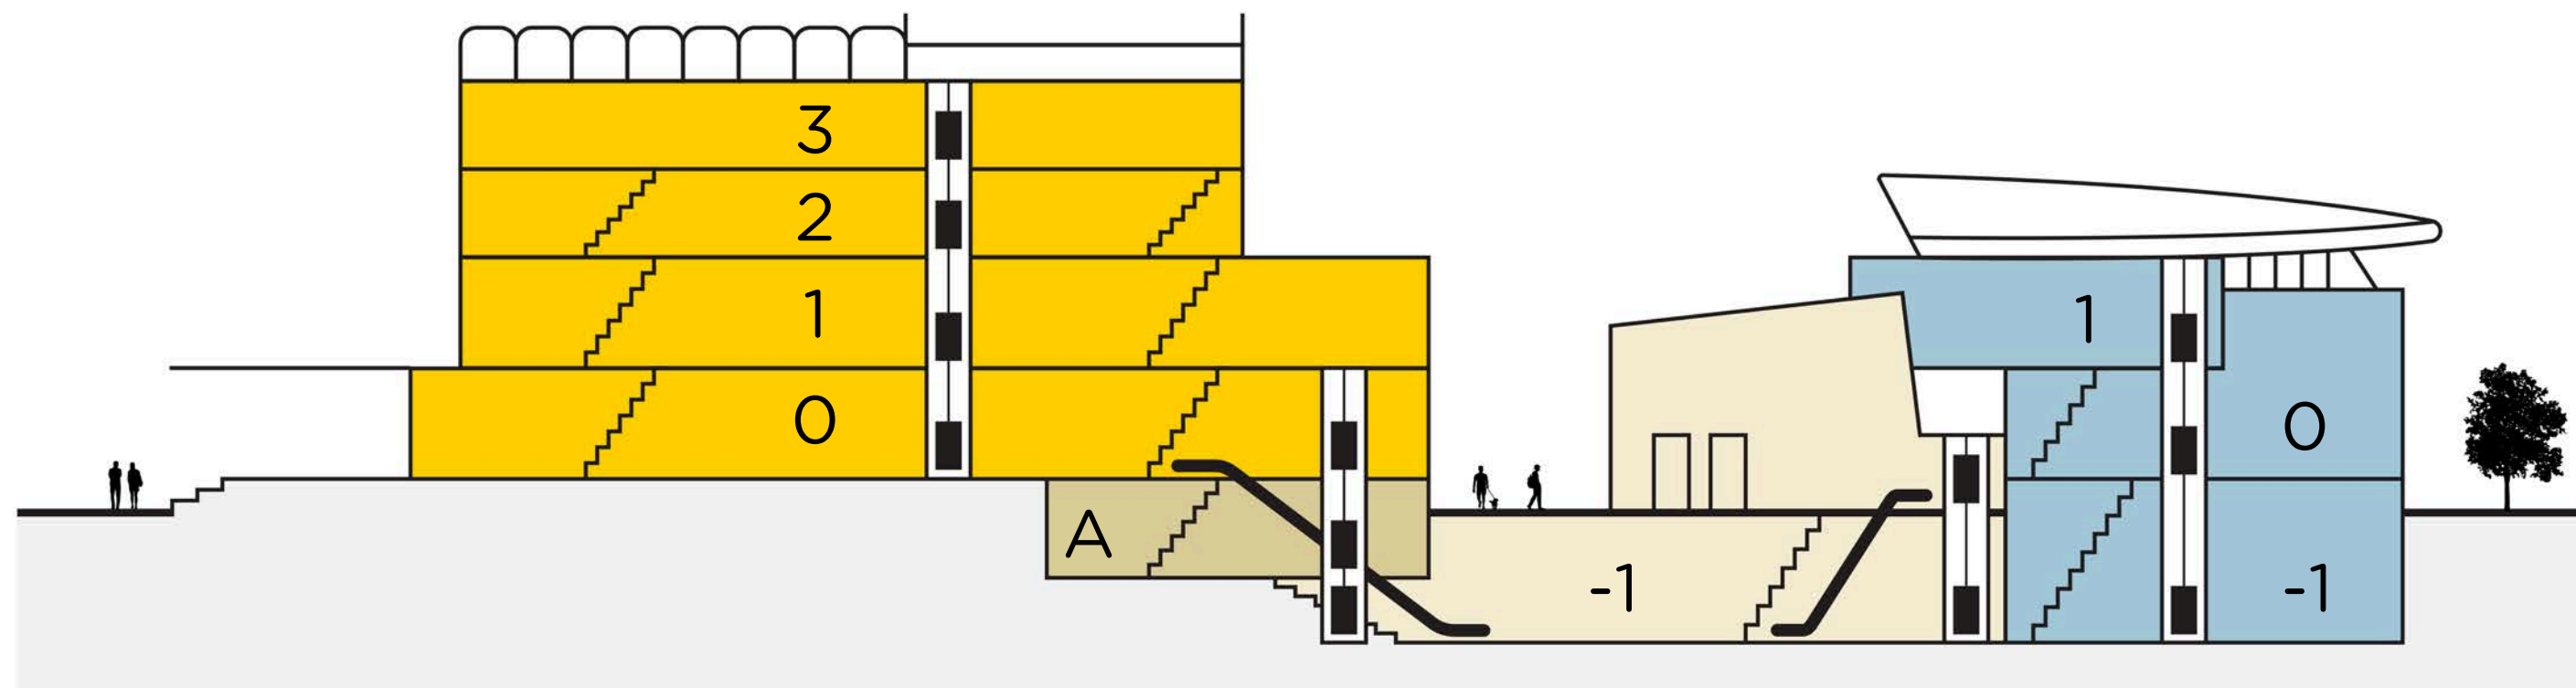

Van Gogh Museum Plan du musée

Collection permanente
Permanent Collection

Atrium
Atrium

Auditorium
Auditorium

Exposition temporaire
Temporary Exhibition

- | | | |
|--|-------------------------------|---|
| Entrée
Entrance | Café
Café | Auditorium
Auditorium |
| Atrium
Atrium | Restaurant
Restaurant | Toilettes
Toilets |
| Comptoir d'information
Information Desk | Escalier roulant
Escalator | Espace bébés
Baby Changing Room |
| Vestiaire
Cloakroom | Escalier
Stairs | Accès fauteuils roulants
Wheelchair access |
| Audioguide
Audio tour | Ascenseur
Lift | Accès poussettes
Pushchair access |
| Boutique du musée
Museum Shop | Librairie
Bookshop | Familles
Families |
| Groupes
Groups | Atelier
Studio | Sortie
Exit |