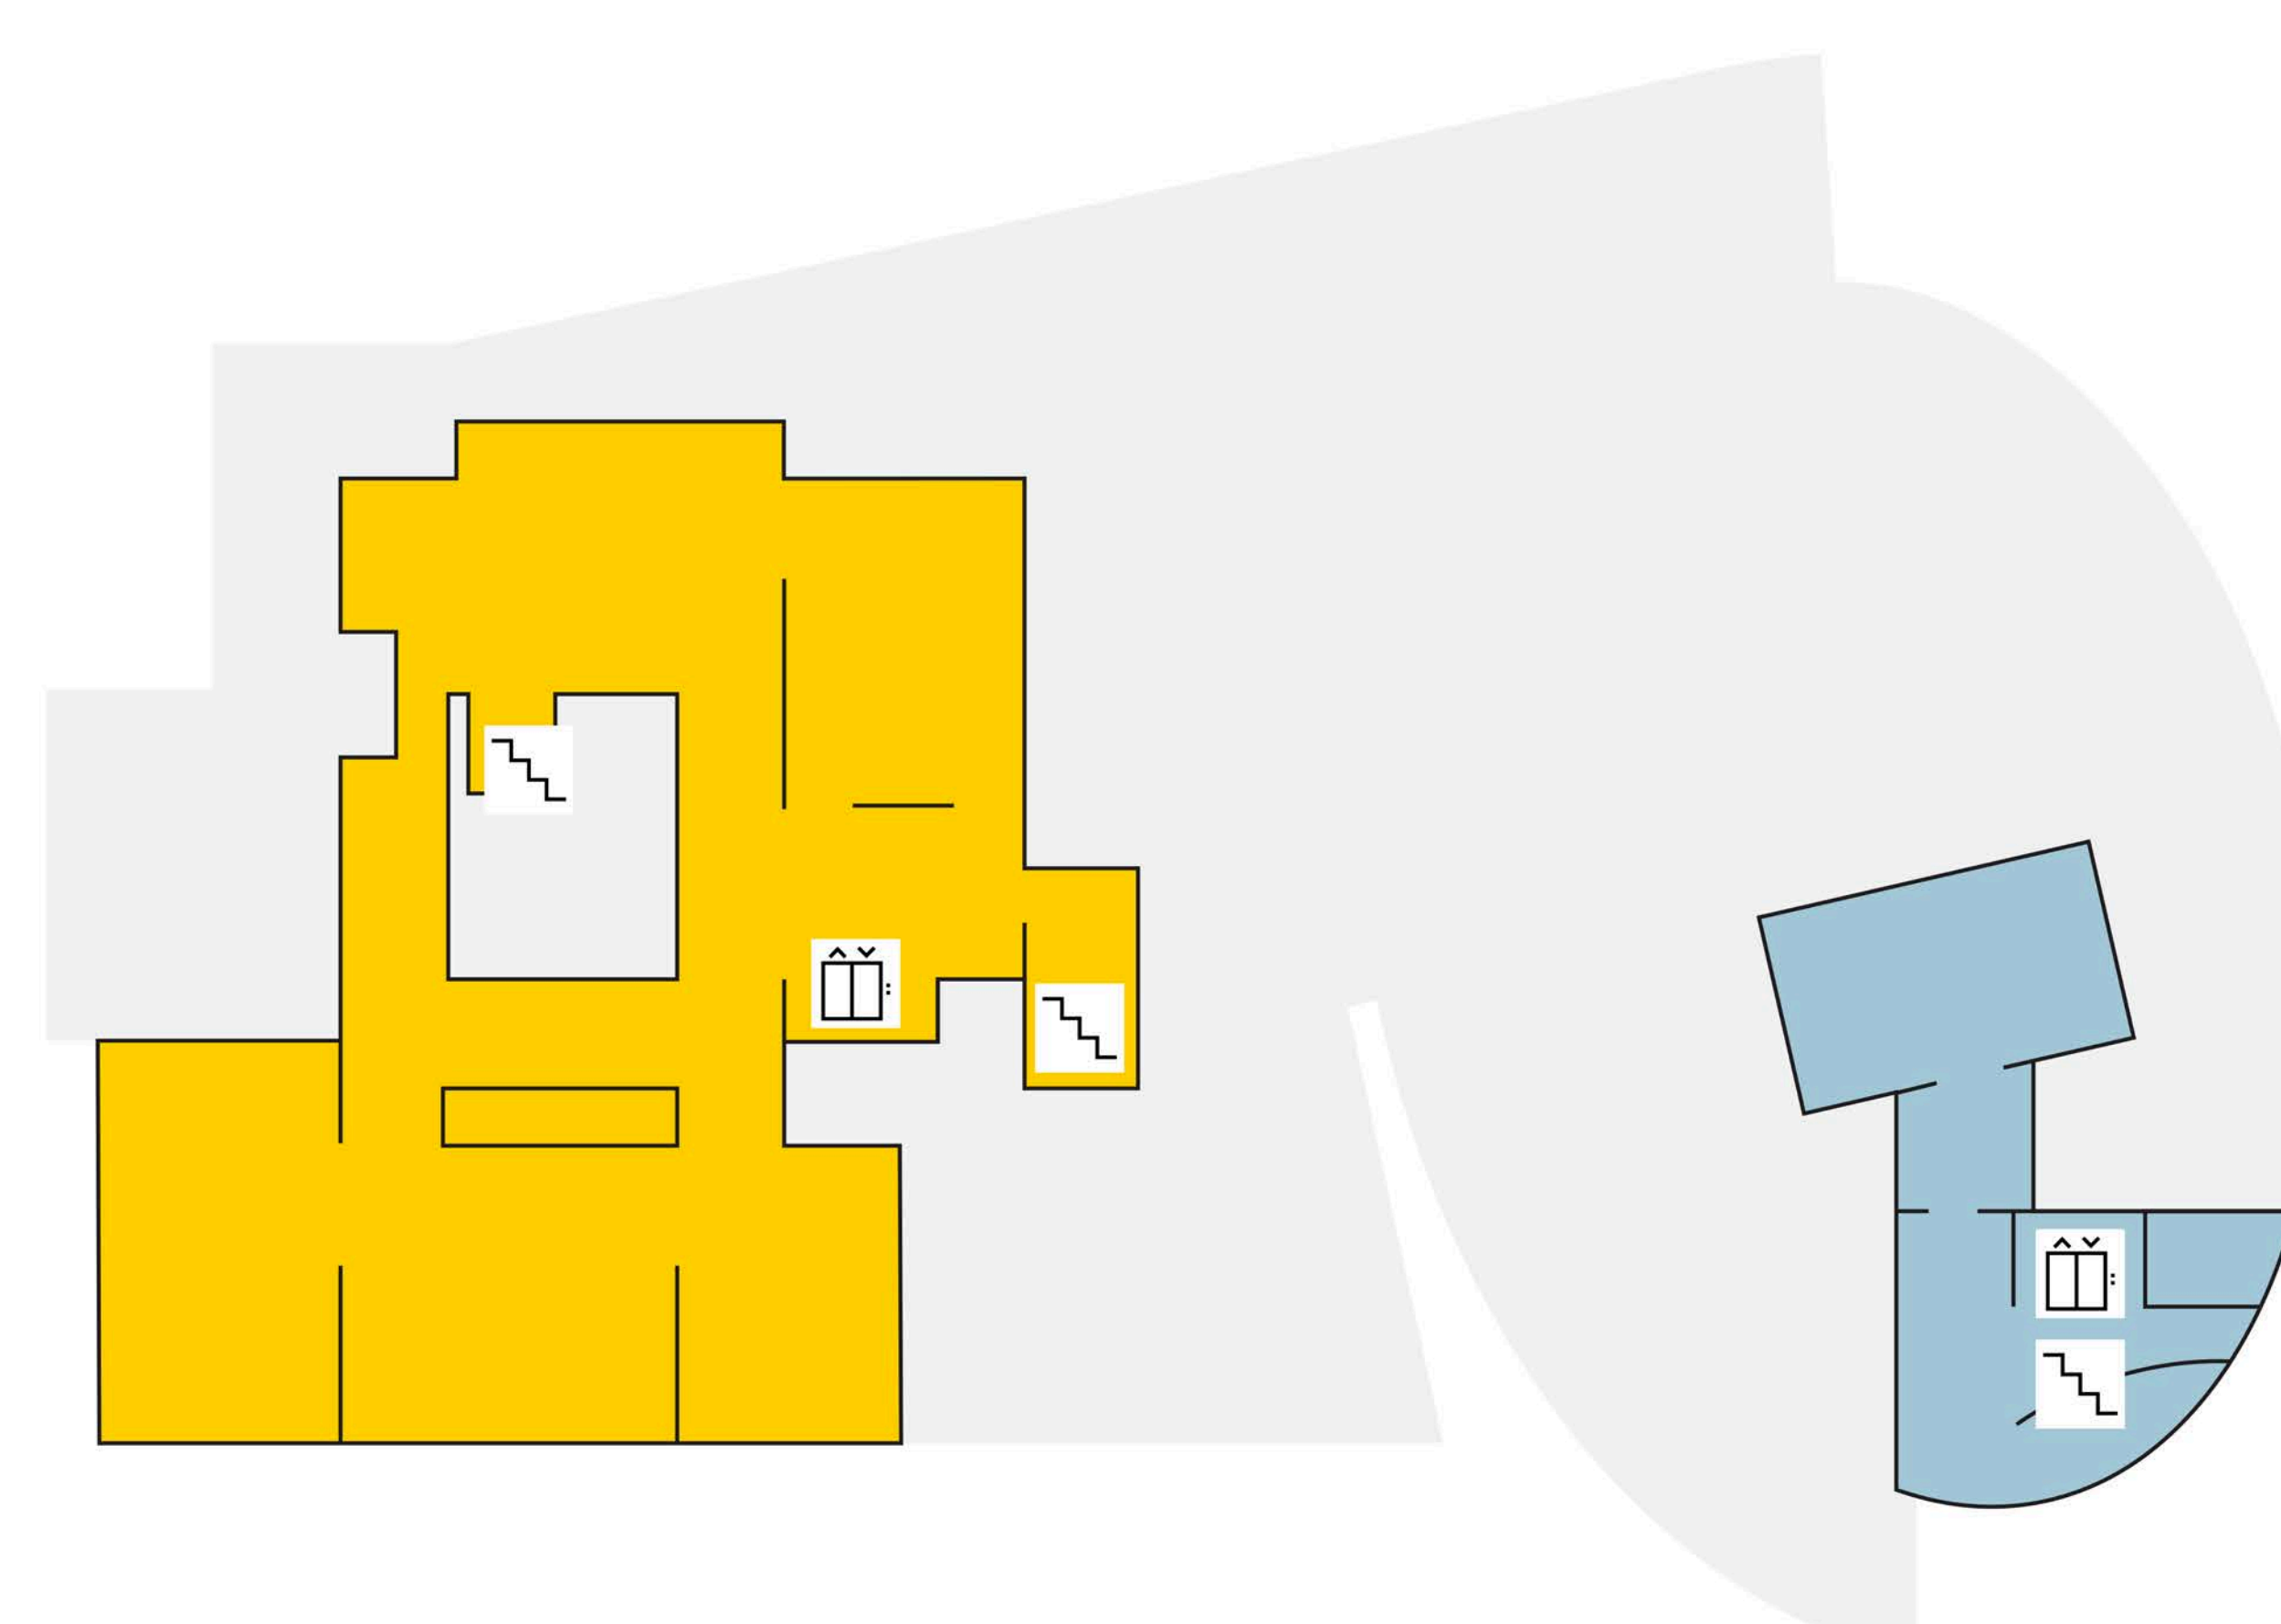

Van Gogh Museum Plan du musée

Collection permanente
Permanent Collection

Atrium
Atrium

Auditorium
Auditorium

Exposition temporaire
Temporary Exhibition

Entrée Entrance	Café Café	Auditorium Auditorium
Atrium Atrium	Restaurant Restaurant	Toilettes Toilets
Comptoir d'information Information Desk	Escalier roulant Escalator	Espace bébés Baby Changing Room
Vestiaire Cloakroom	Escalier Stairs	Accès fauteuils roulants Wheelchair access
Audioguide Audio tour	Ascenseur Lift	Accès poussettes Pushchair access
Boutique du musée Museum Shop	Librairie Bookshop	Familles Families
Groupes Groups	Atelier Studio	Sortie Exit

-1

0

A

1

2

3