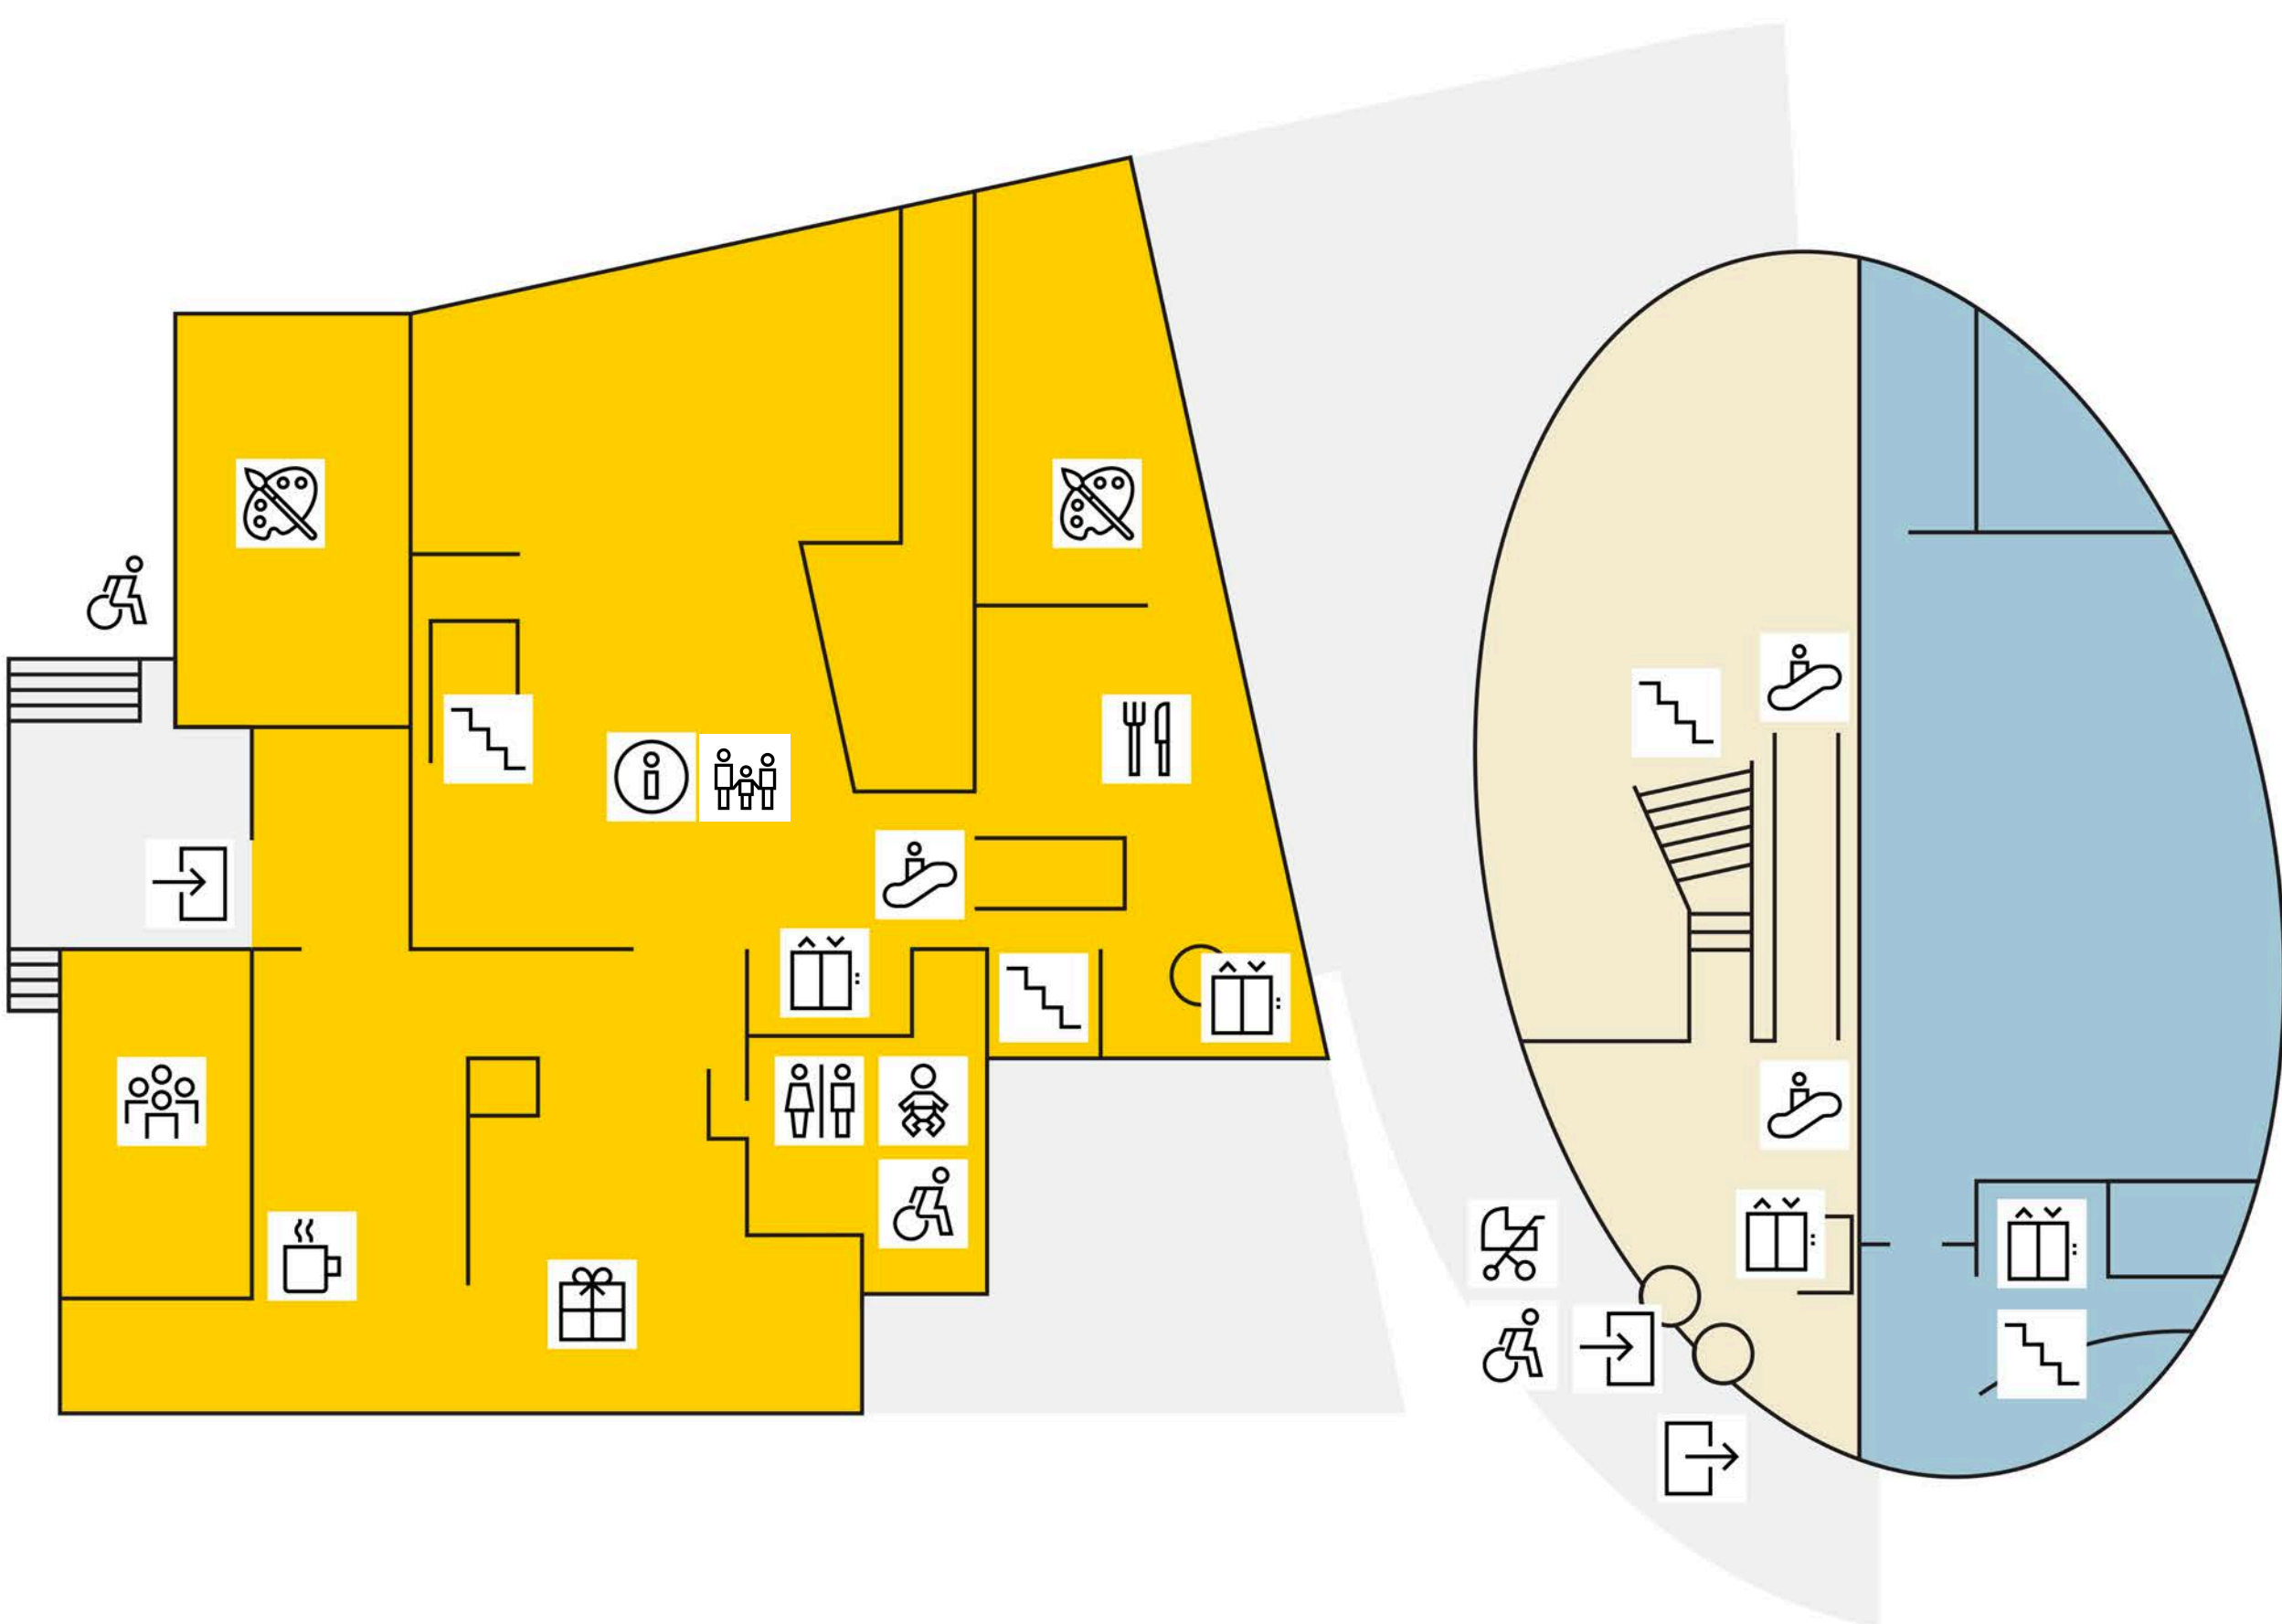

Van Gogh Museum Plan du musée

Collection permanente
Permanent Collection

Atrium
Atrium

Auditorium
Auditorium

Exposition temporaire
Temporary Exhibition

- | | | |
|--|-------------------------------|---|
| Entrée
Entrance | Café
Café | Auditorium
Auditorium |
| Atrium
Atrium | Restaurant
Restaurant | Toilettes
Toilets |
| Comptoir d'information
Information Desk | Escalier roulant
Escalator | Espace bébés
Baby Changing Room |
| Vestiaire
Cloakroom | Escalier
Stairs | Accès fauteuils roulants
Wheelchair access |
| Audioguide
Audio tour | Ascenseur
Lift | Accès poussettes
Pushchair access |
| Boutique du musée
Museum Shop | Librairie
Bookshop | Familles
Families |
| Groupes
Groups | Atelier
Studio | Sortie
Exit |

-1

0

A

1

2

3