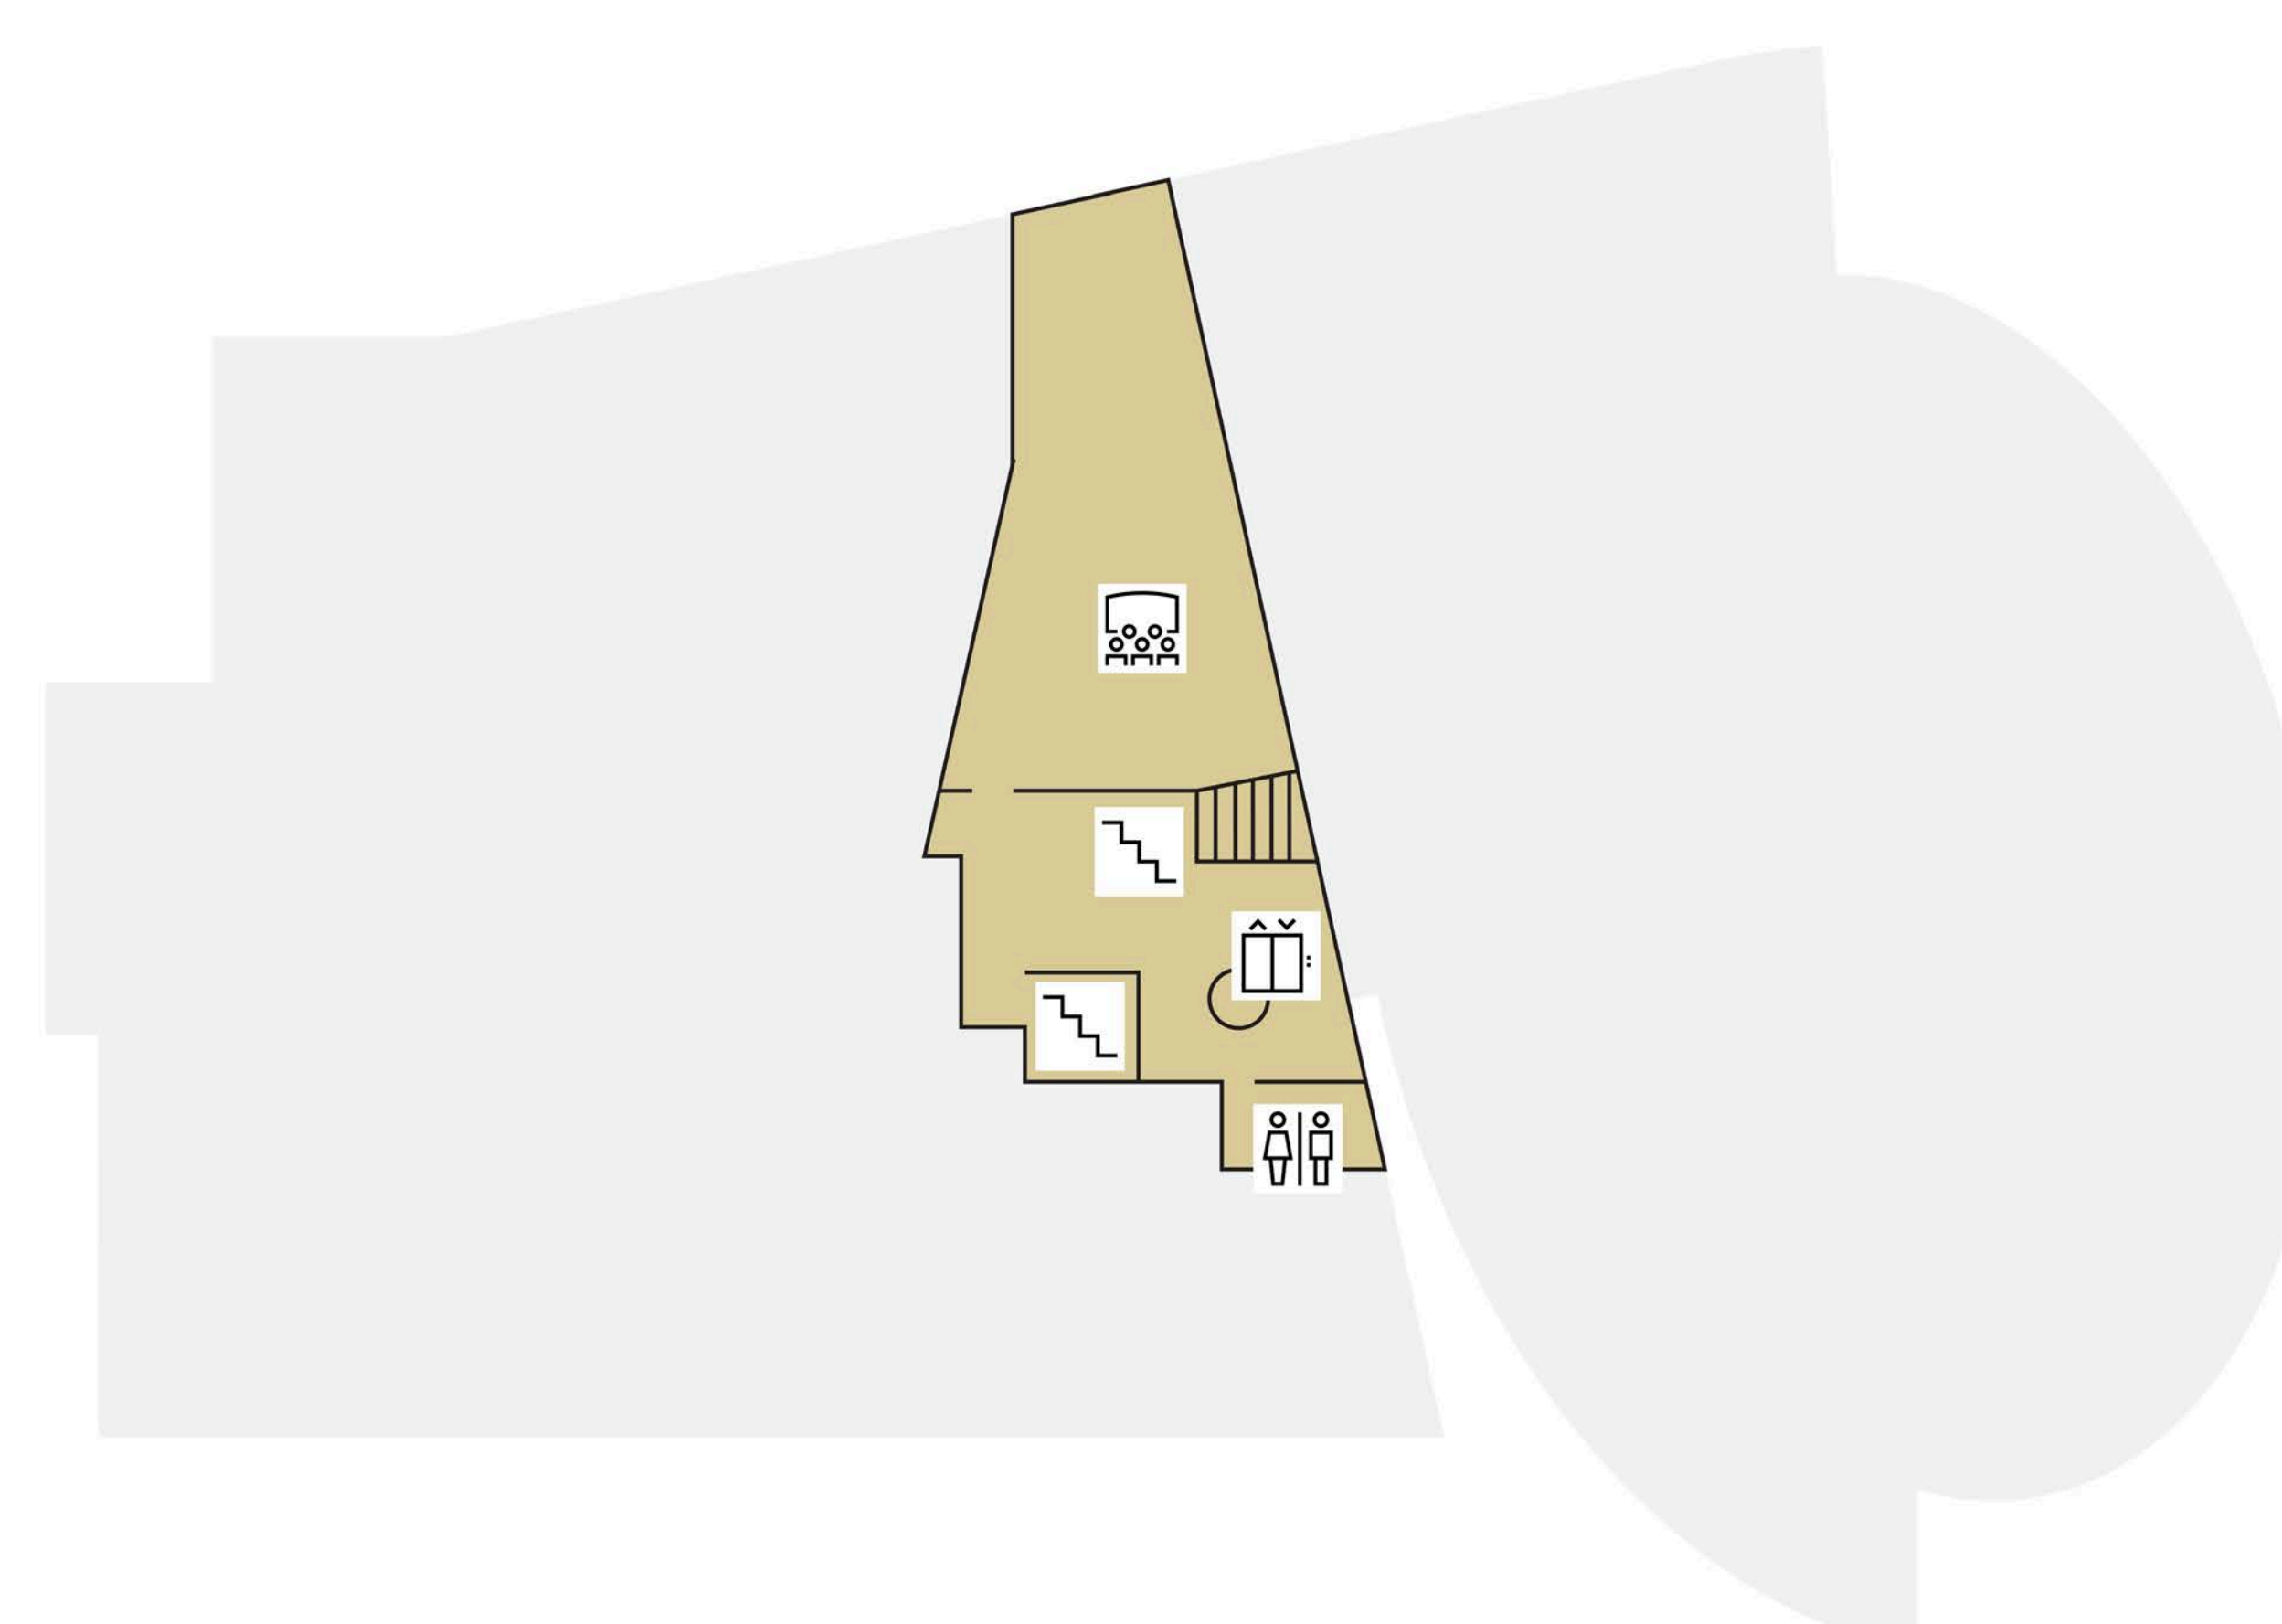

ゴッホ美術館 フロアマップ

常設展
Permanent Collection

オープンスペース
Atrium

講堂
Auditorium

特別展
Temporary Exhibition

入口 Entrance	カフェ Café	講堂 Auditorium
オープンスペース Atrium	レストラン Restaurant	トイレ Toilets
インフォメーション Information Desk	エスカレーター Escalator	おむつ交換スペース Baby Changing Room
荷物預かり Cloakroom	階段 Stairs	車椅子利用者用出入口 Wheelchair access
オーディオツアー Audio tour	エレベーター Lift	ベビーカー利用者用出入口 Pushchair access
ミュージアムショップ Museum Shop	ブックショップ Bookshop	ファミリースペース Families
団体入館者用スペース Groups	アトリエ Studio	出口 Exit

-1

0

A

1

2

3