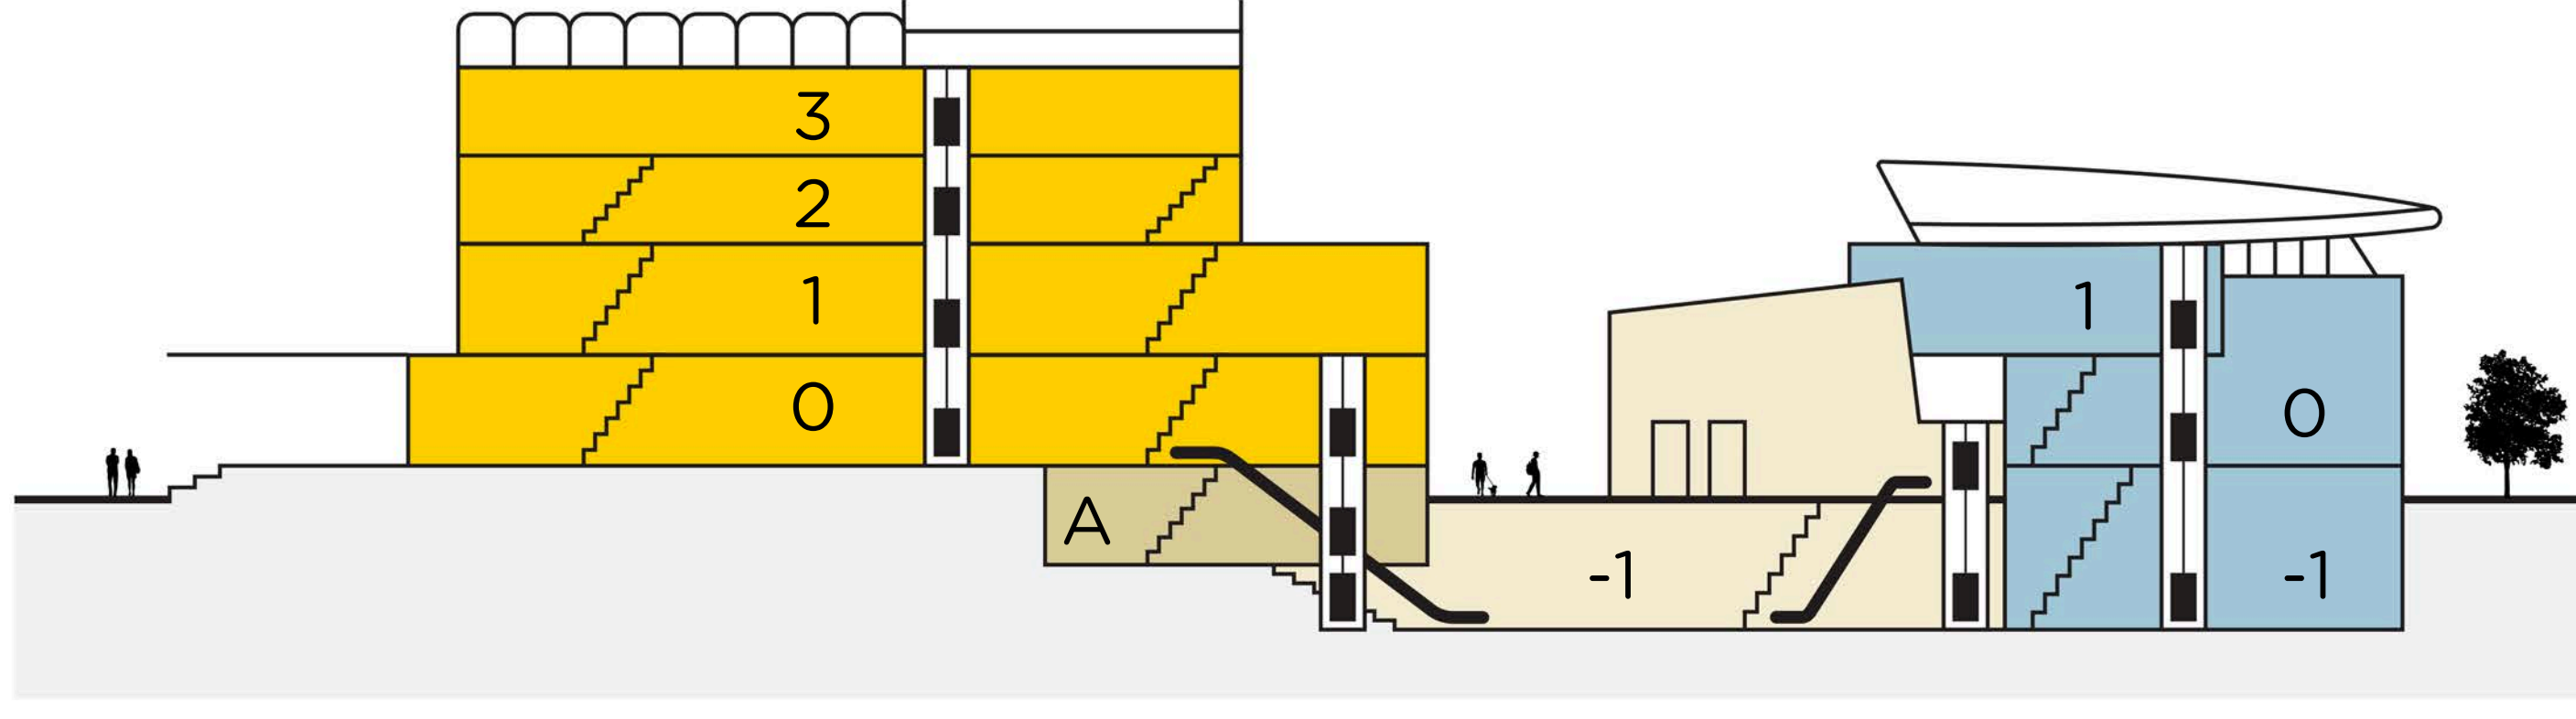

ゴッホ美術館 フロアマップ

常設展
Permanent Collection

オープンスペース
Atrium

講堂
Auditorium

特別展
Temporary Exhibition

- | | | |
|-------------------------------|----------------------|----------------------------------|
| 入口 Entrance | カフェ Café | 講堂 Auditorium |
| オープンスペース Atrium | レストラン Restaurant | トイレ Toilets |
| インフォメーション Information Desk | エスカレーター Escalator | おむつ交換スペース Baby Changing Room |
| 荷物預かり Cloakroom | 階段 Stairs | 車椅子利用者用出入口 Wheelchair access |
| オーディオツアー Audio tour | エレベーター Lift | ベビーカー利用者用出入口 Pushchair access |
| ミュージアムショップ Museum Shop | ブックショップ Bookshop | ファミリースペース Families |
| 団体入館者用スペース Groups | アトリエ Studio | 出口 Exit |