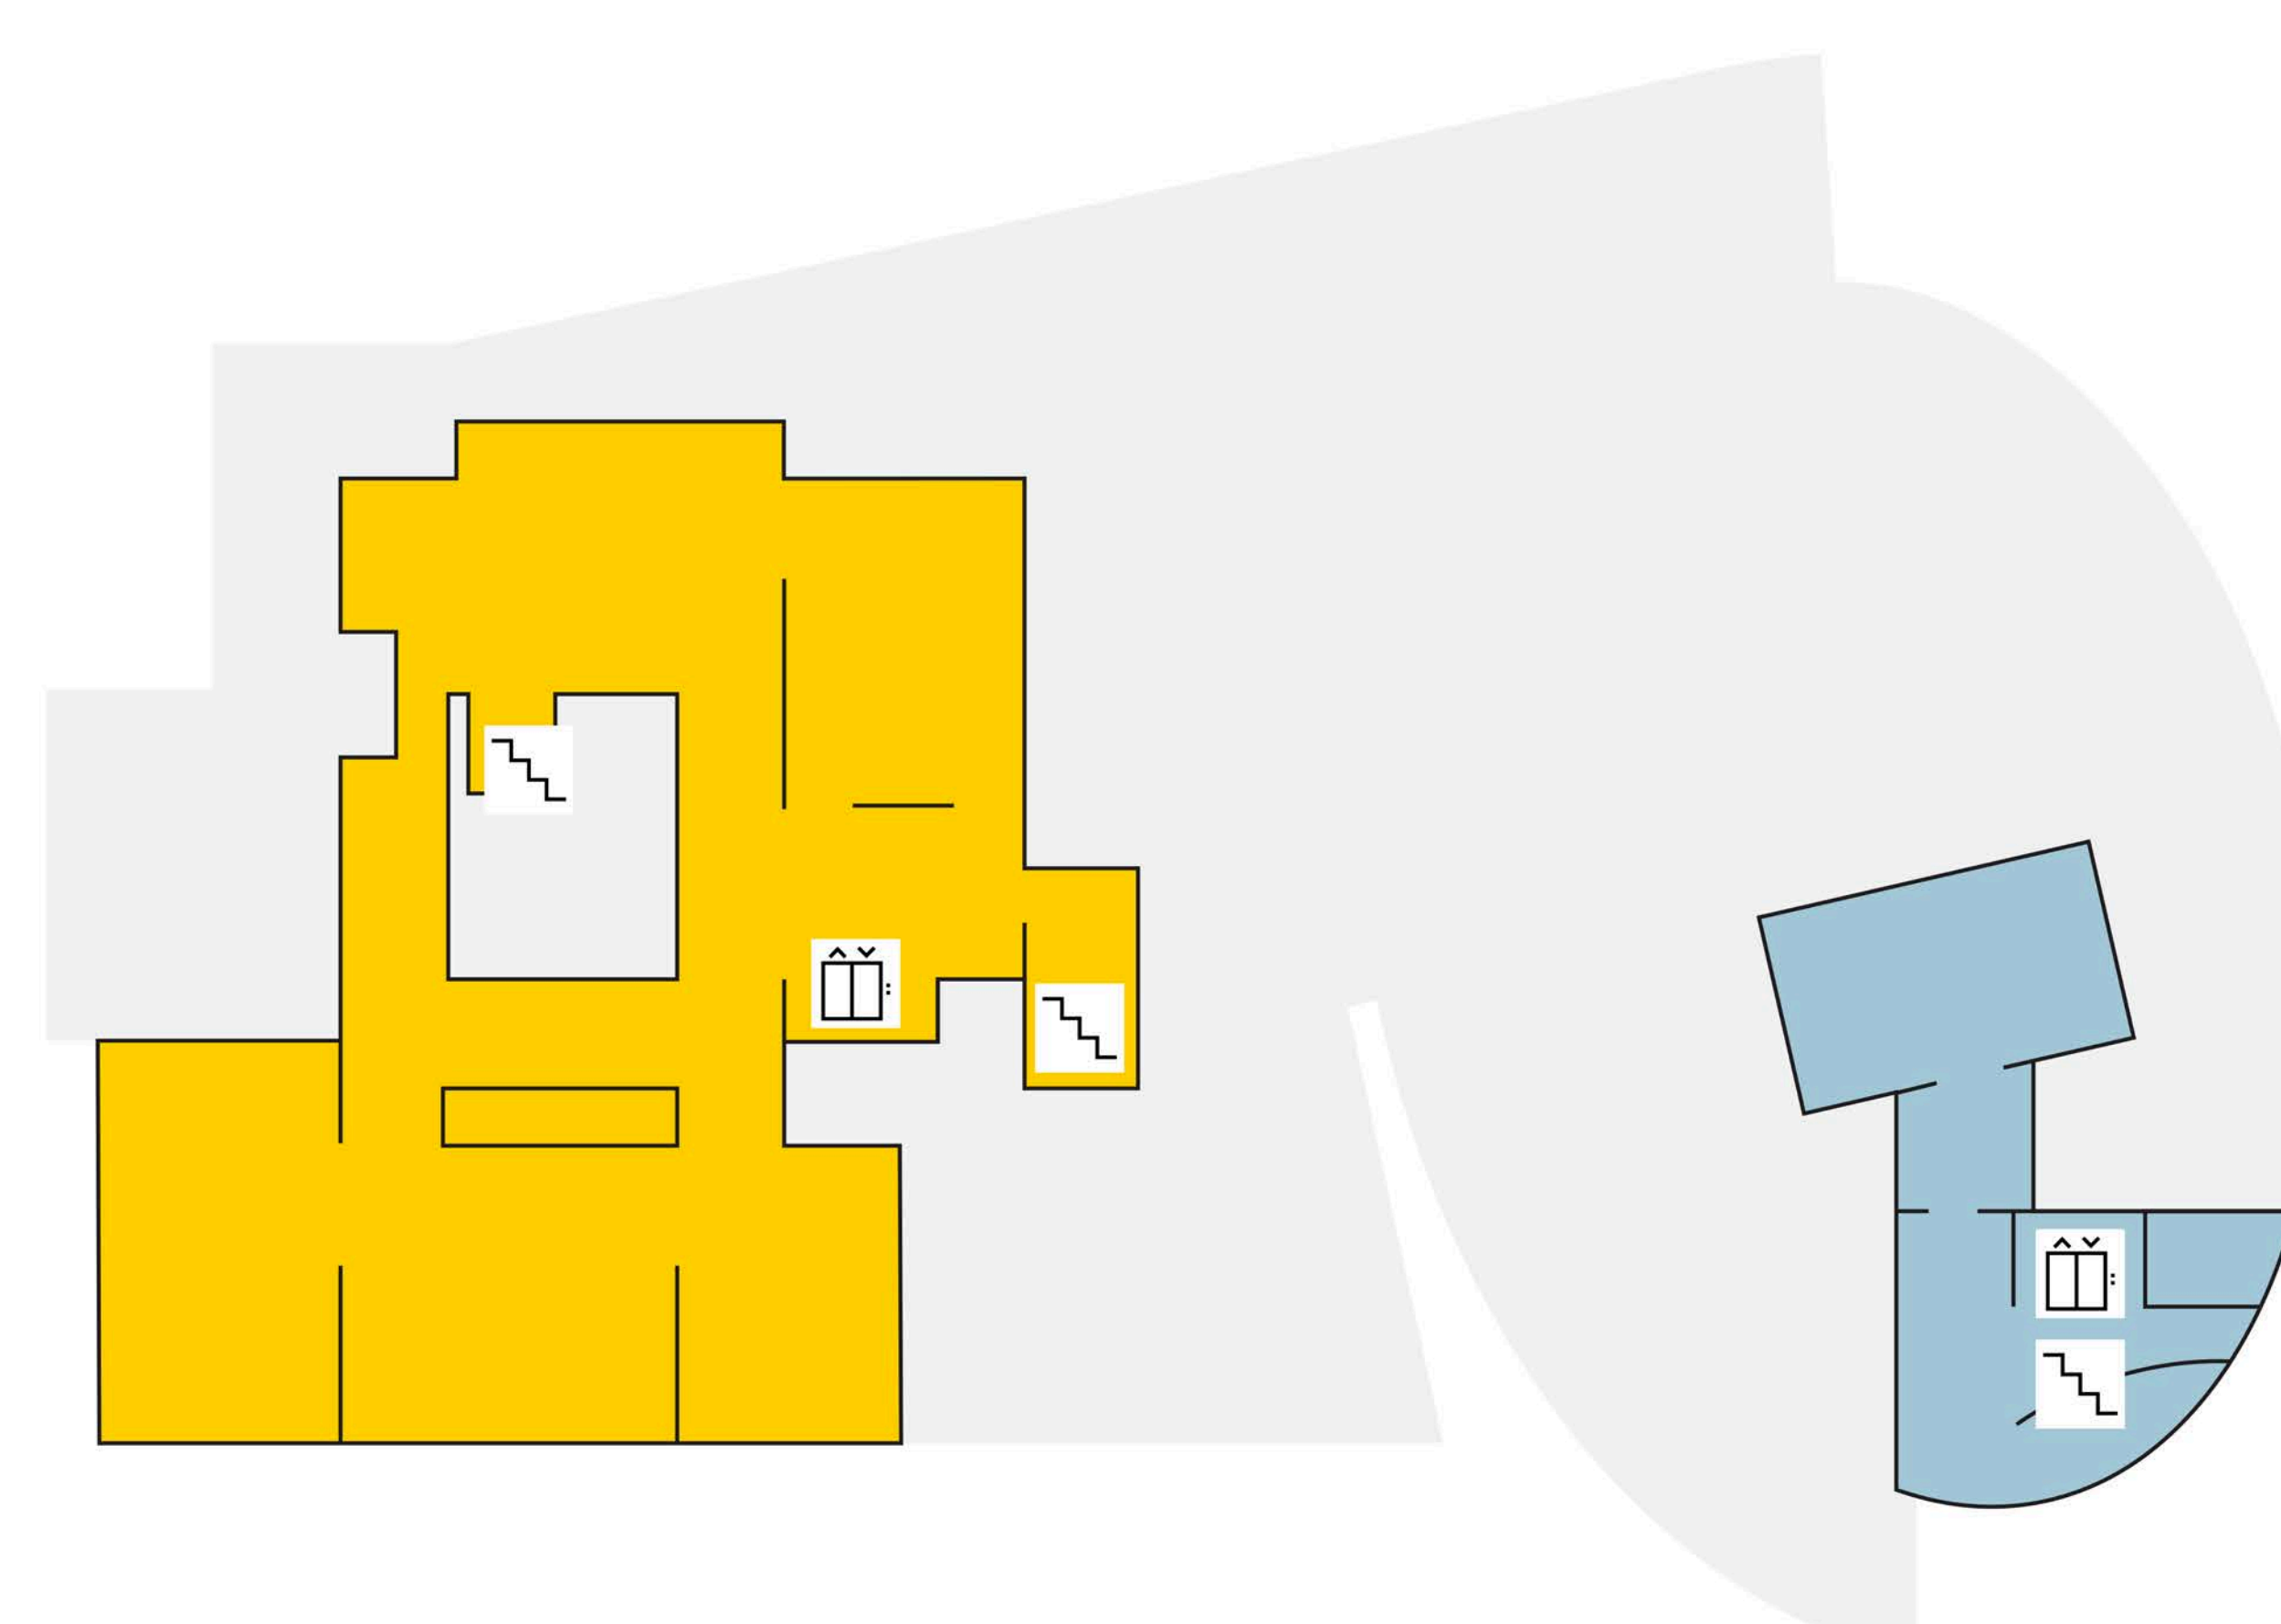

ゴッホ美術館 フロアマップ

常設展
Permanent Collection

オープンスペース
Atrium

講堂
Auditorium

特別展
Temporary Exhibition

入口 Entrance	カフェ Café	講堂 Auditorium
オープンスペース Atrium	レストラン Restaurant	トイレ Toilets
インフォメーション Information Desk	エスカレーター Escalator	おむつ交換スペース Baby Changing Room
荷物預かり Cloakroom	階段 Stairs	車椅子利用者用出入口 Wheelchair access
オーディオツアー Audio tour	エレベーター Lift	ベビーカー利用者用出入口 Pushchair access
ミュージアムショップ Museum Shop	ブックショップ Bookshop	ファミリースペース Families
団体入館者用スペース Groups	アトリエ Studio	出口 Exit

-1

0

A

1

2

3