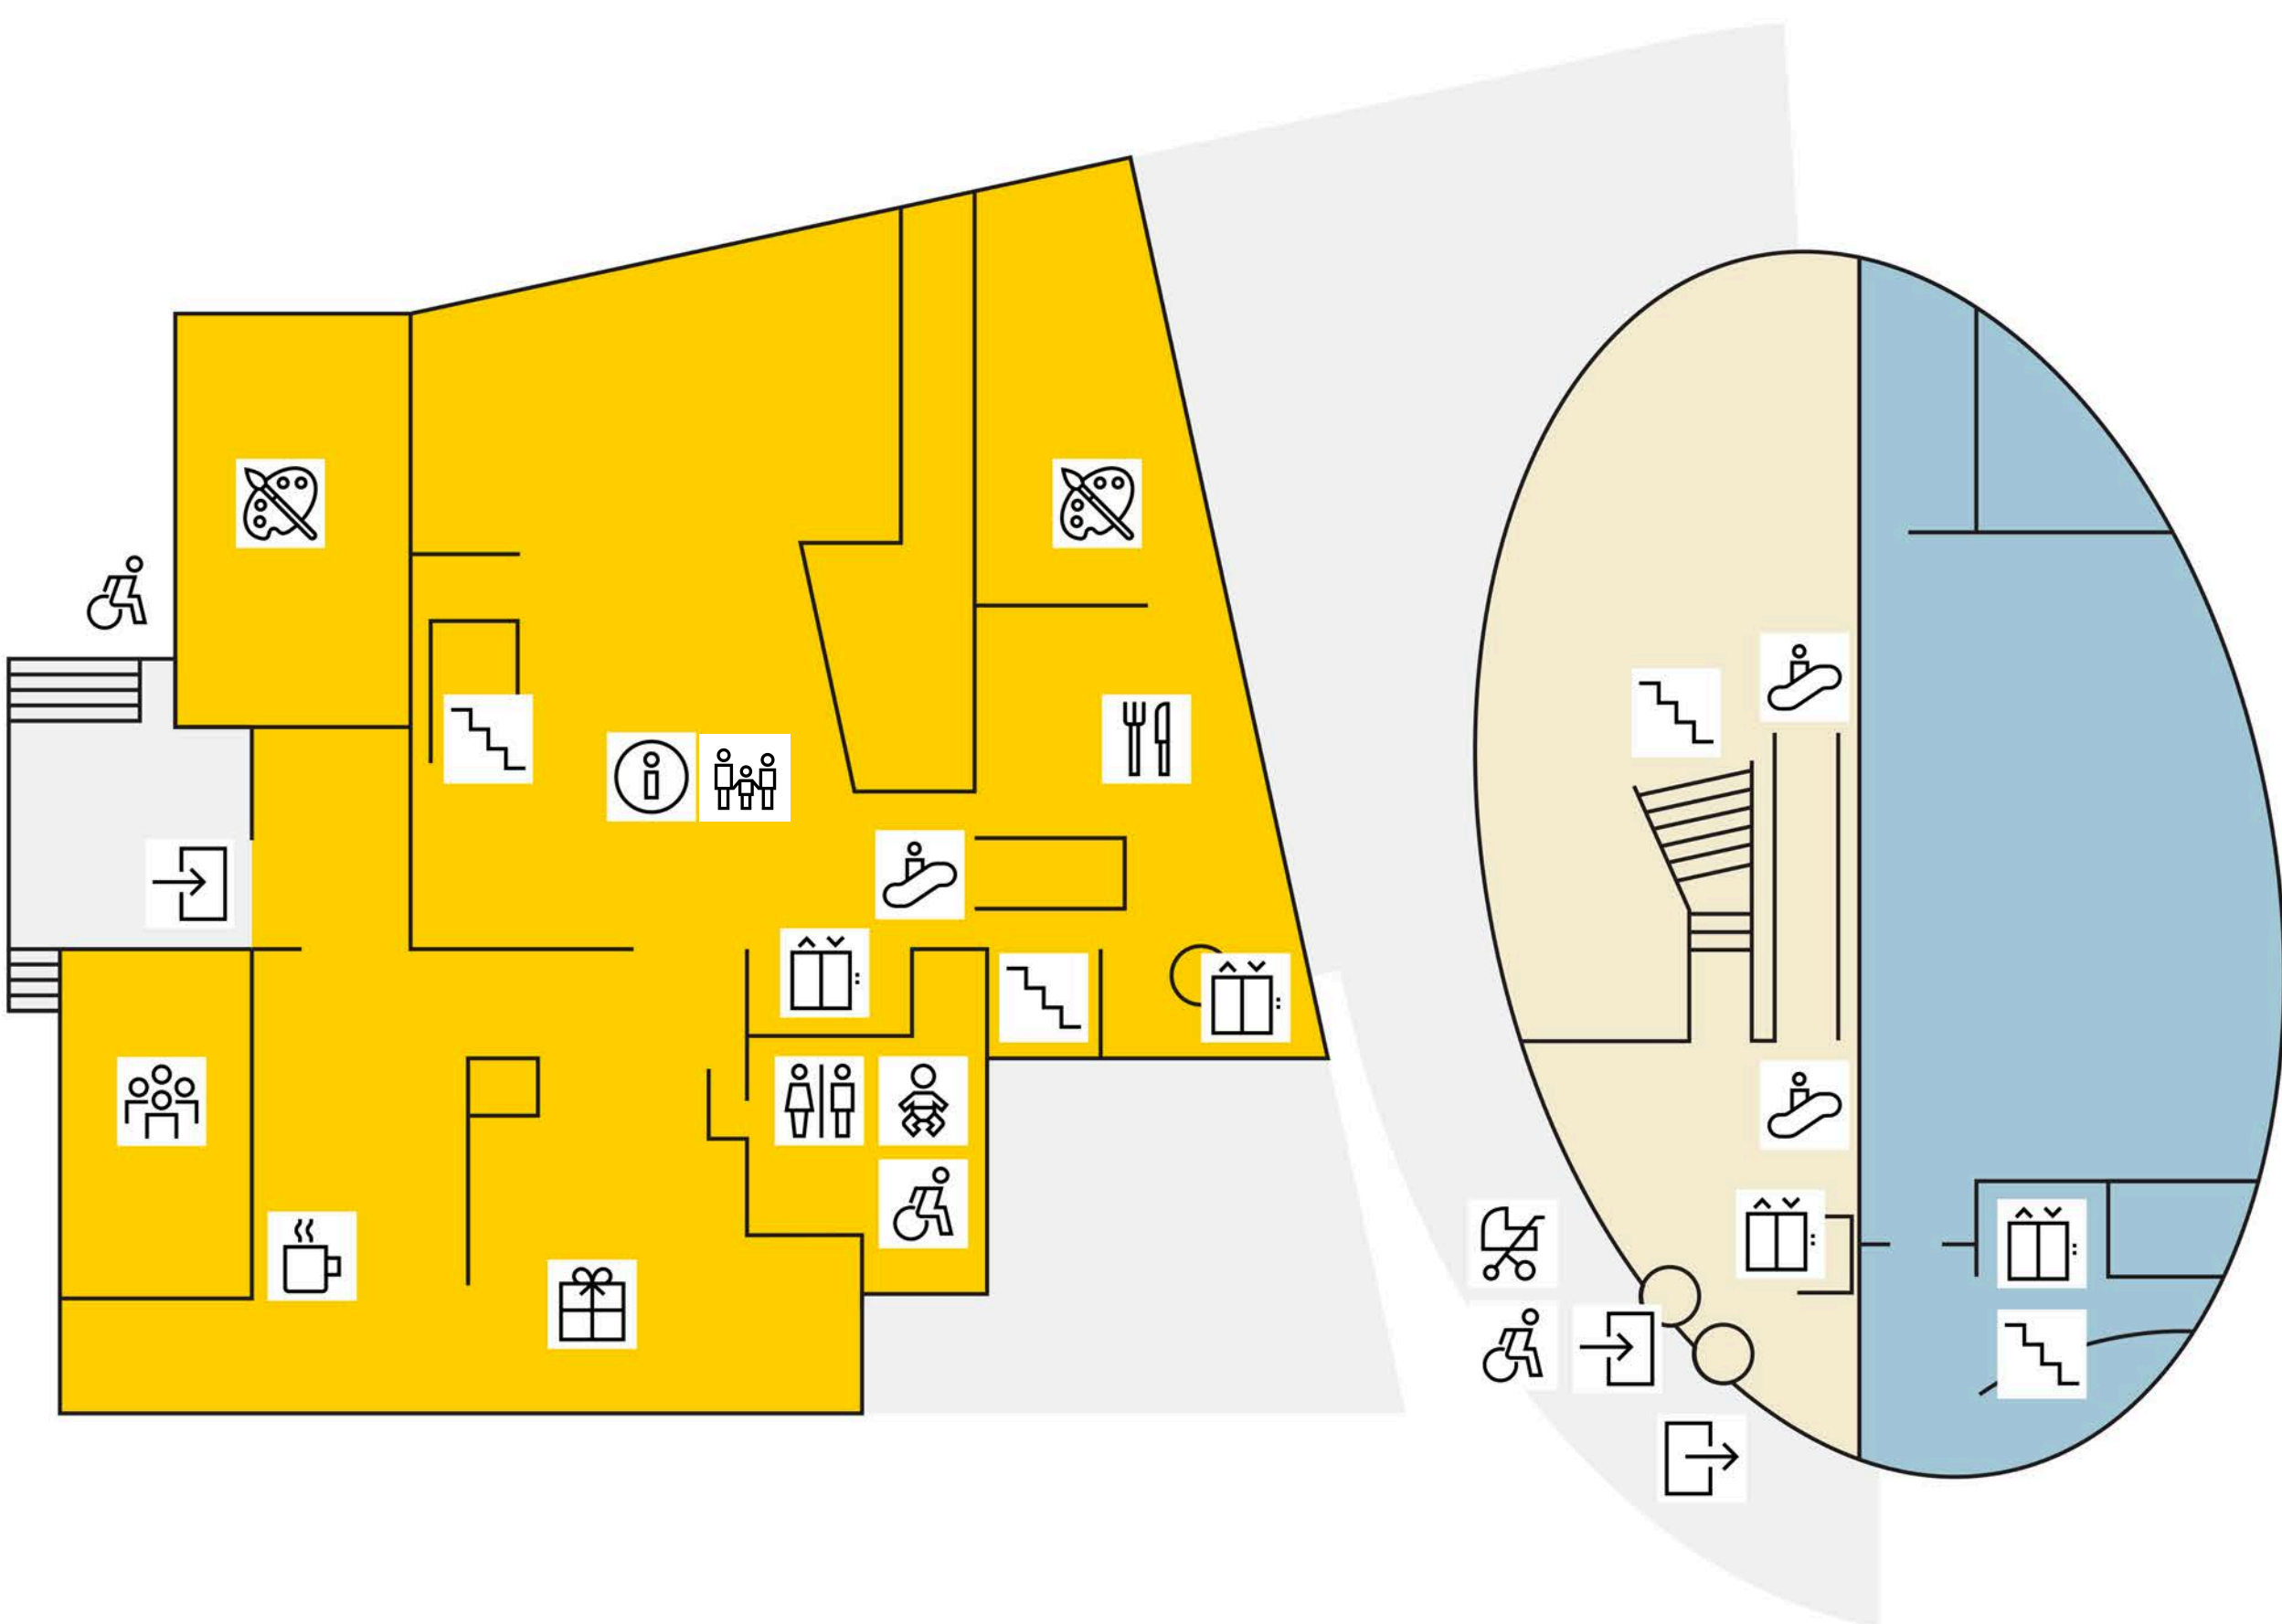

ゴッホ美術館 フロアマップ

常設展
Permanent Collection

オープンスペース
Atrium

講堂
Auditorium

特別展
Temporary Exhibition

- | | | |
|-------------------------------|----------------------|----------------------------------|
| 入口 Entrance | カフェ Café | 講堂 Auditorium |
| オープンスペース Atrium | レストラン Restaurant | トイレ Toilets |
| インフォメーション Information Desk | エスカレーター Escalator | おむつ交換スペース Baby Changing Room |
| 荷物預かり Cloakroom | 階段 Stairs | 車椅子利用者用出入口 Wheelchair access |
| オーディオツアー Audio tour | エレベーター Lift | ベビーカー利用者用出入口 Pushchair access |
| ミュージアムショップ Museum Shop | ブックショップ Bookshop | ファミリースペース Families |
| 団体入館者用スペース Groups | アトリエ Studio | 出口 Exit |

-1

0

A

1

2

3