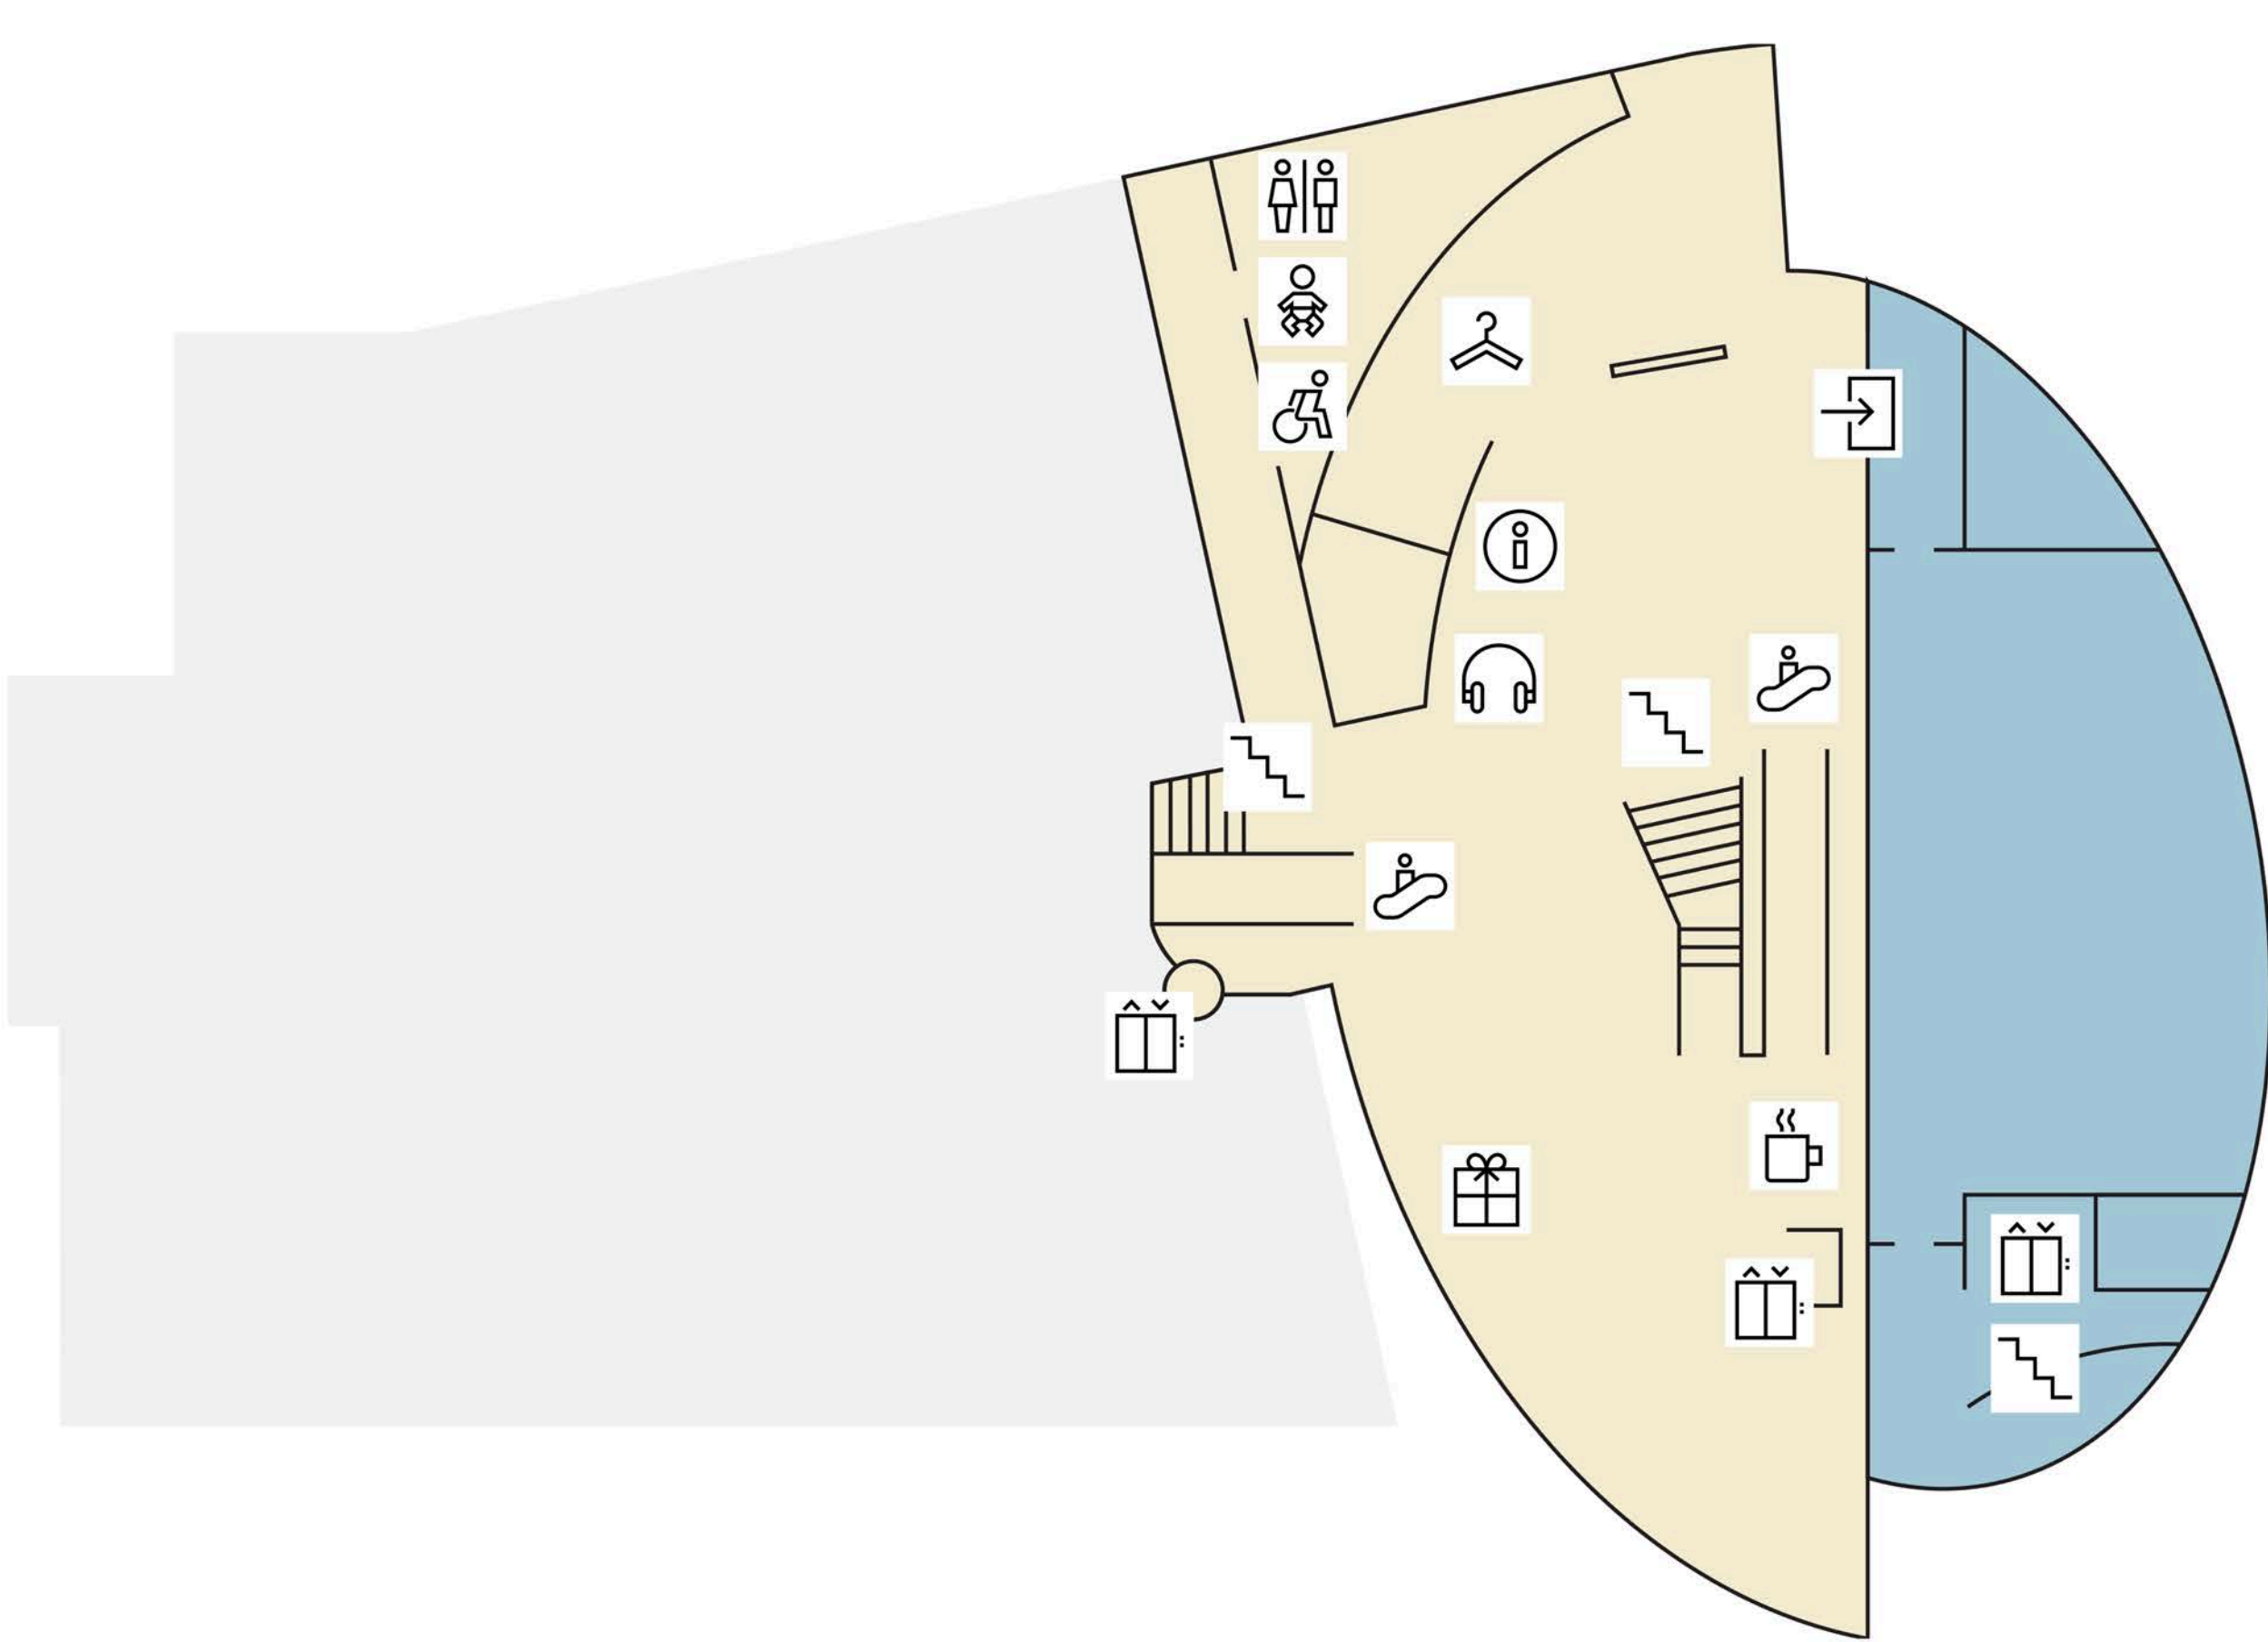

入口 Entrance	カフェ Café	講堂 Auditorium
オープンスペース Atrium	レストラン Restaurant	トイレ Toilets
インフォメーション Information Desk	エスカレーター Escalator	おむつ交換スペース Baby Changing Room
荷物預かり Cloakroom	階段 Stairs	車椅子利用者用出入口 Wheelchair access
オーディオツアー Audio tour	エレベーター Lift	ベビーカー利用者用出入口 Pushchair access
ミュージアムショップ Museum Shop	ブックショップ Bookshop	ファミリースペース Families
団体入館者用スペース Groups	アトリエ Studio	出口 Exit

-1