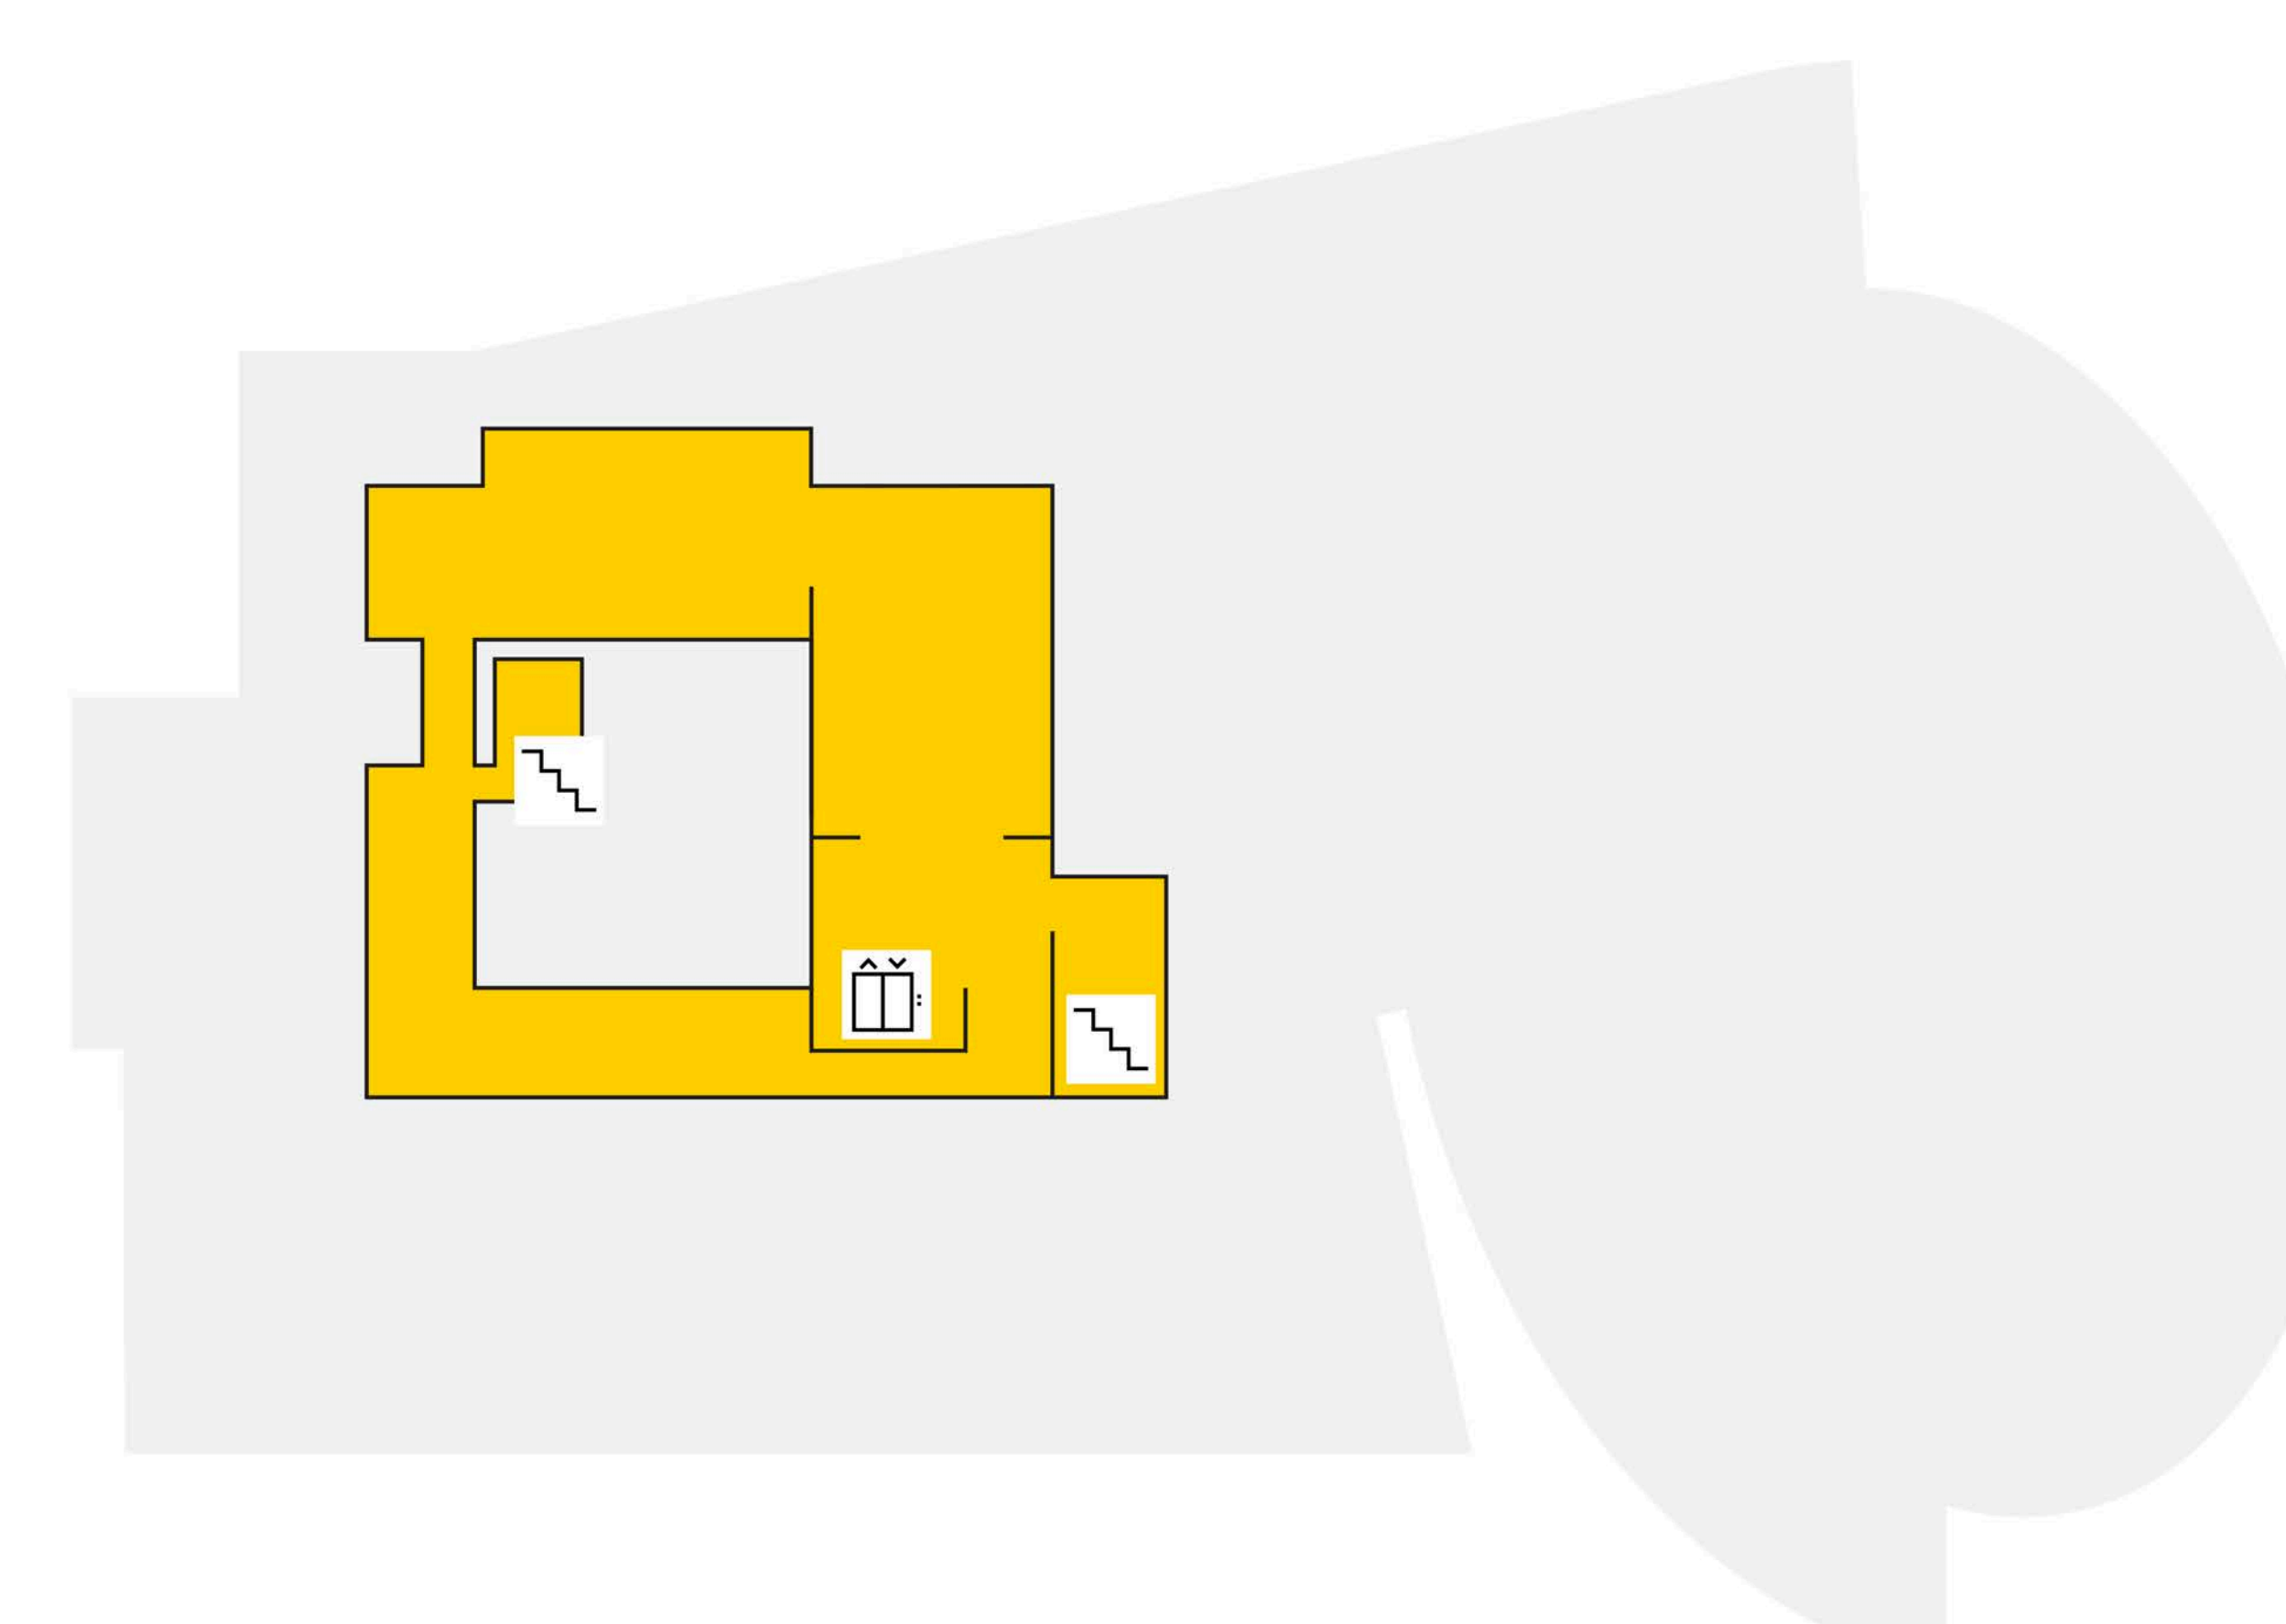

ゴッホ美術館 フロアマップ

常設展
Permanent Collection

オープンスペース
Atrium

講堂
Auditorium

特別展
Temporary Exhibition

入口 Entrance	カフェ Café	講堂 Auditorium
オープンスペース Atrium	レストラン Restaurant	トイレ Toilets
インフォメーション Information Desk	エスカレーター Escalator	おむつ交換スペース Baby Changing Room
荷物預かり Cloakroom	階段 Stairs	車椅子利用者用出入口 Wheelchair access
オーディオツアー Audio tour	エレベーター Lift	ベビーカー利用者用出入口 Pushchair access
ミュージアムショップ Museum Shop	ブックショップ Bookshop	ファミリースペース Families
団体入館者用スペース Groups	アトリエ Studio	出口 Exit

-1

0

A

1

2

3