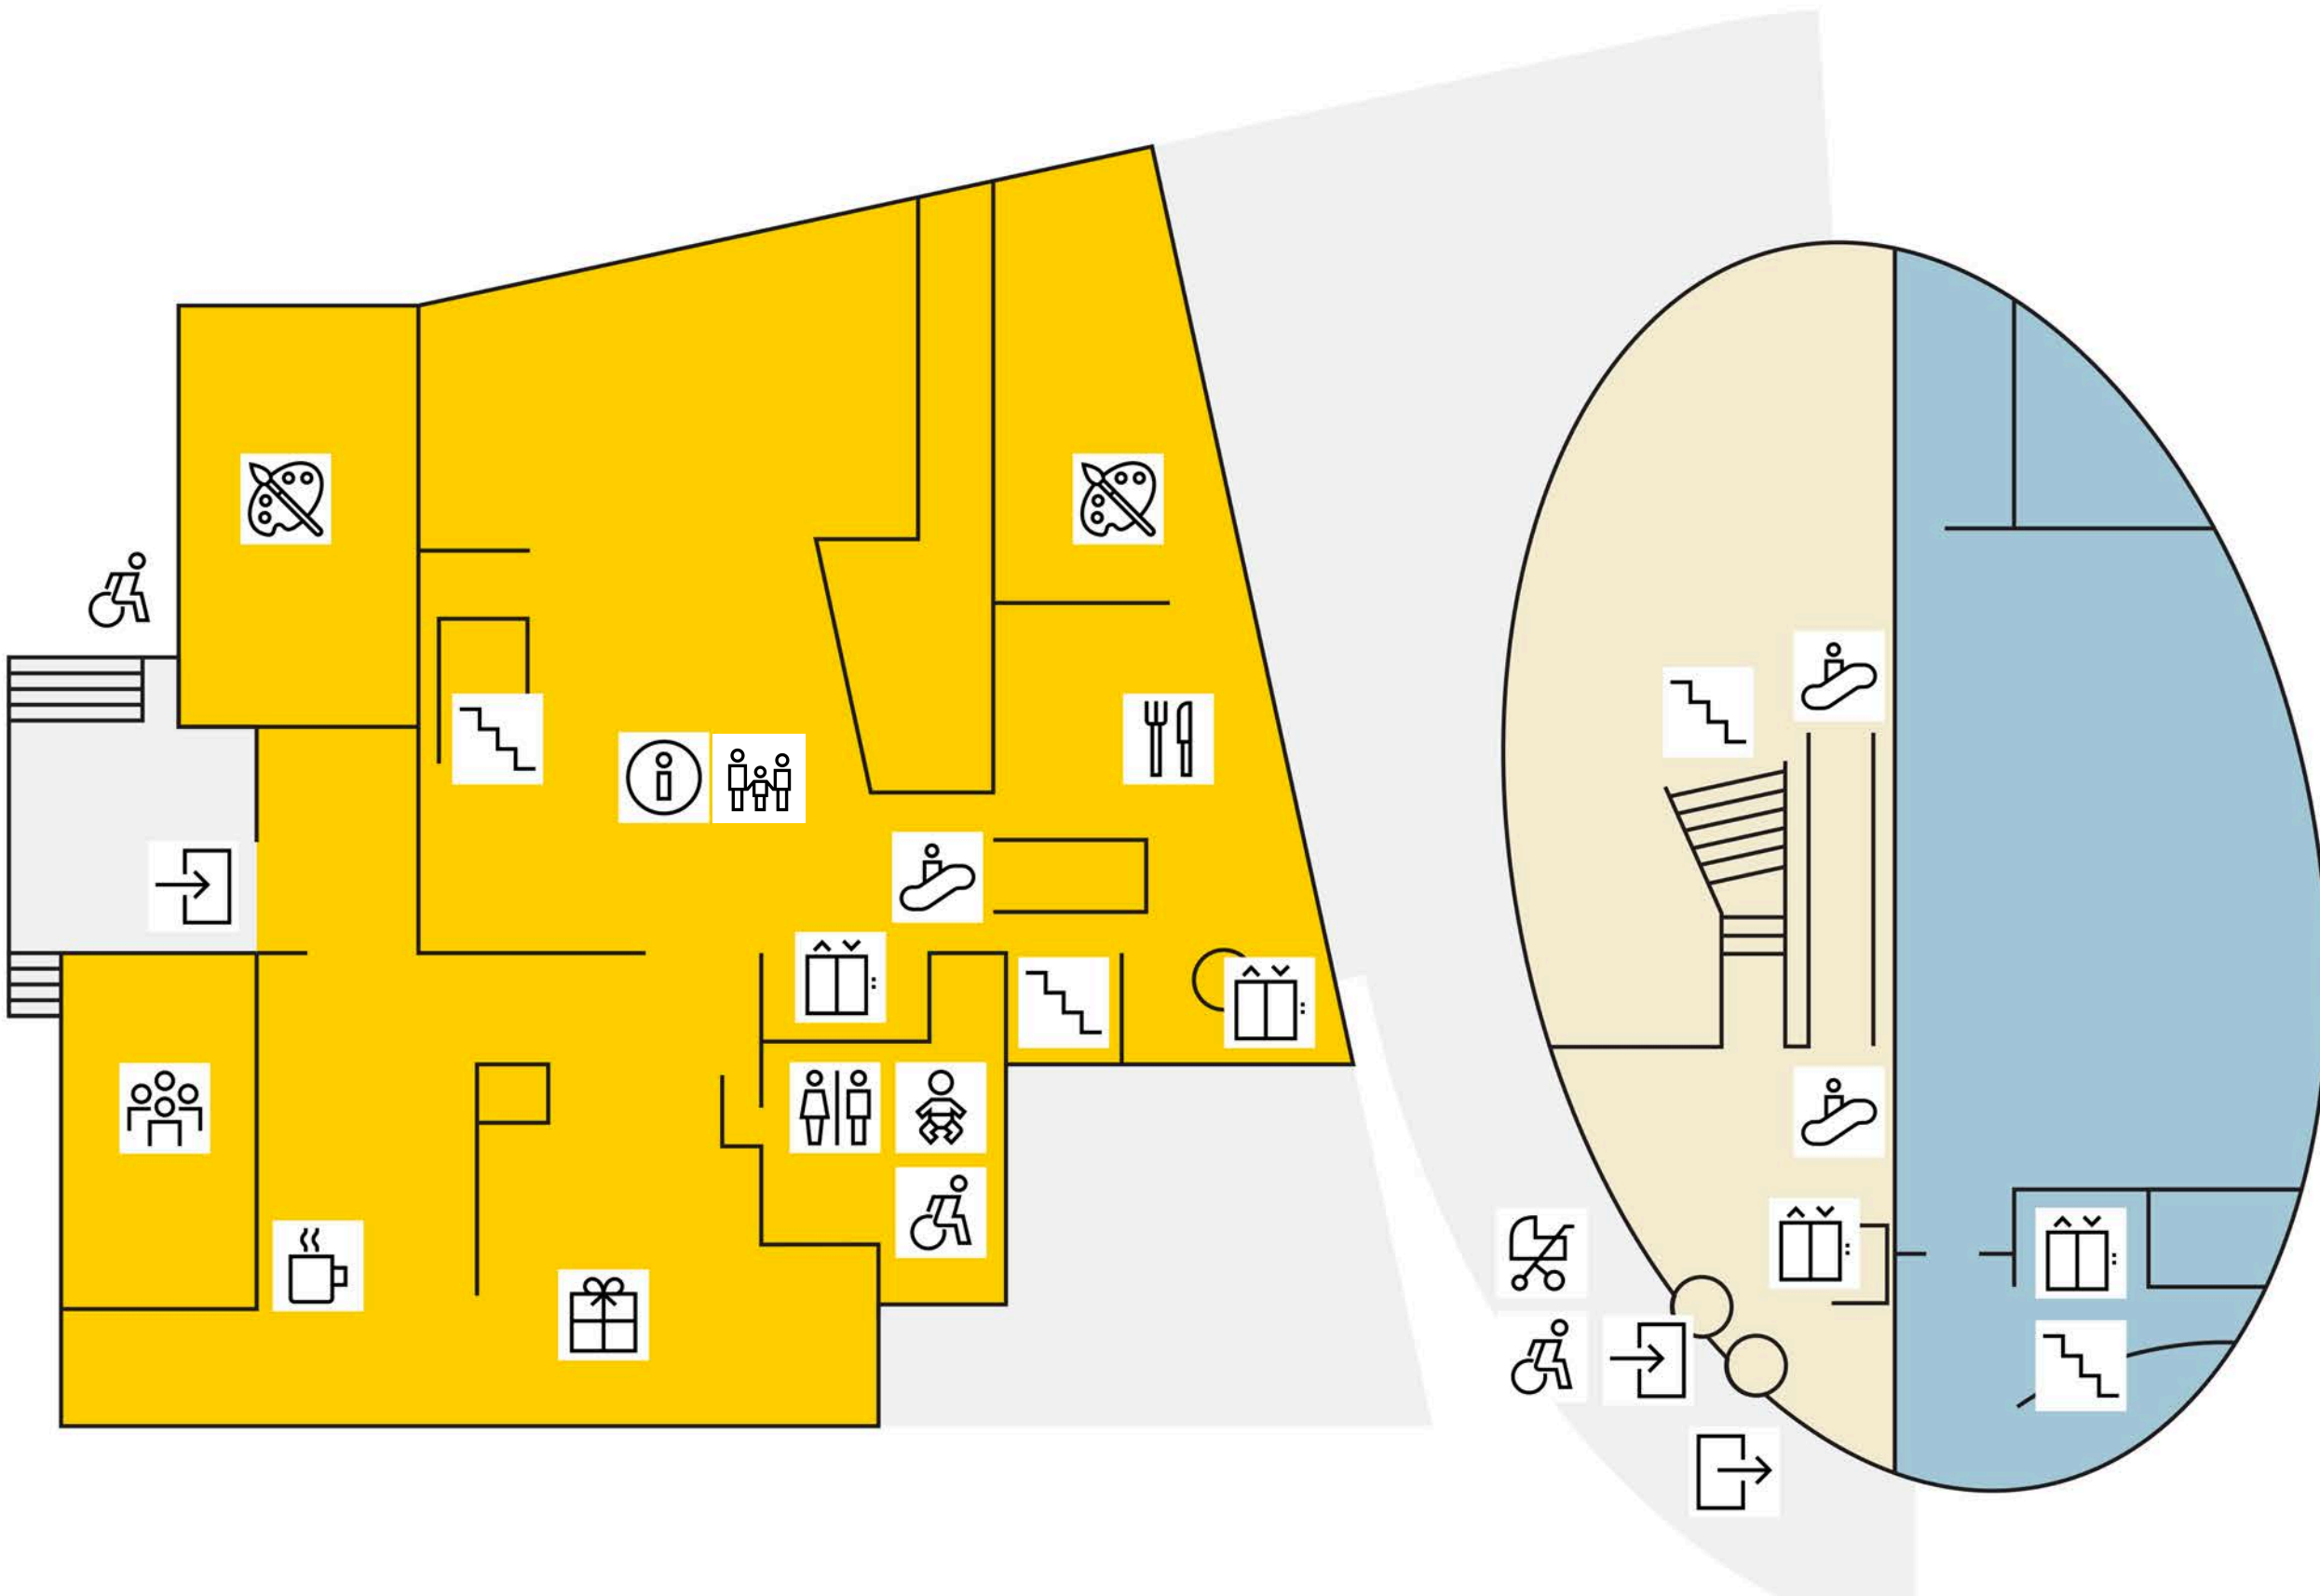

# Museo Van Gogh Mappa del museo

**Collezione permanente**  
Permanent Collection

**Atrio**  
Atrium

**Auditorium**  
Auditorium

**Mostra temporanea**  
Temporary Exhibition

- |  |                           |   |
|--|---------------------------|---|
| Ingresso<br>Entrance                   | Caffetteria<br>Café       | Auditorium<br>Auditorium                      |
| Atrio<br>Atrium                        | Ristorante<br>Restaurant  | Bagni<br>Toilets                              |
| Punto informazioni<br>Information Desk | Scala mobile<br>Escalator | Fasciatoio<br>Baby Changing Room              |
| Guardaroba<br>Cloakroom                | Scale<br>Stairs           | Ingresso sedie a rotelle<br>Wheelchair access |
| Audioguide<br>Audio tour               | Ascensore<br>Lift         | Ingresso passeggini<br>Pushchair access       |
| Shop<br>Museum Shop                    | Bookshop<br>Bookshop      | Famiglie<br>Families                          |
| Gruppi<br>Groups                       | Laboratorio<br>Studio     | Uscita<br>Exit                                |

**-1**

**0**

**A**

**1**

**2**

**3**