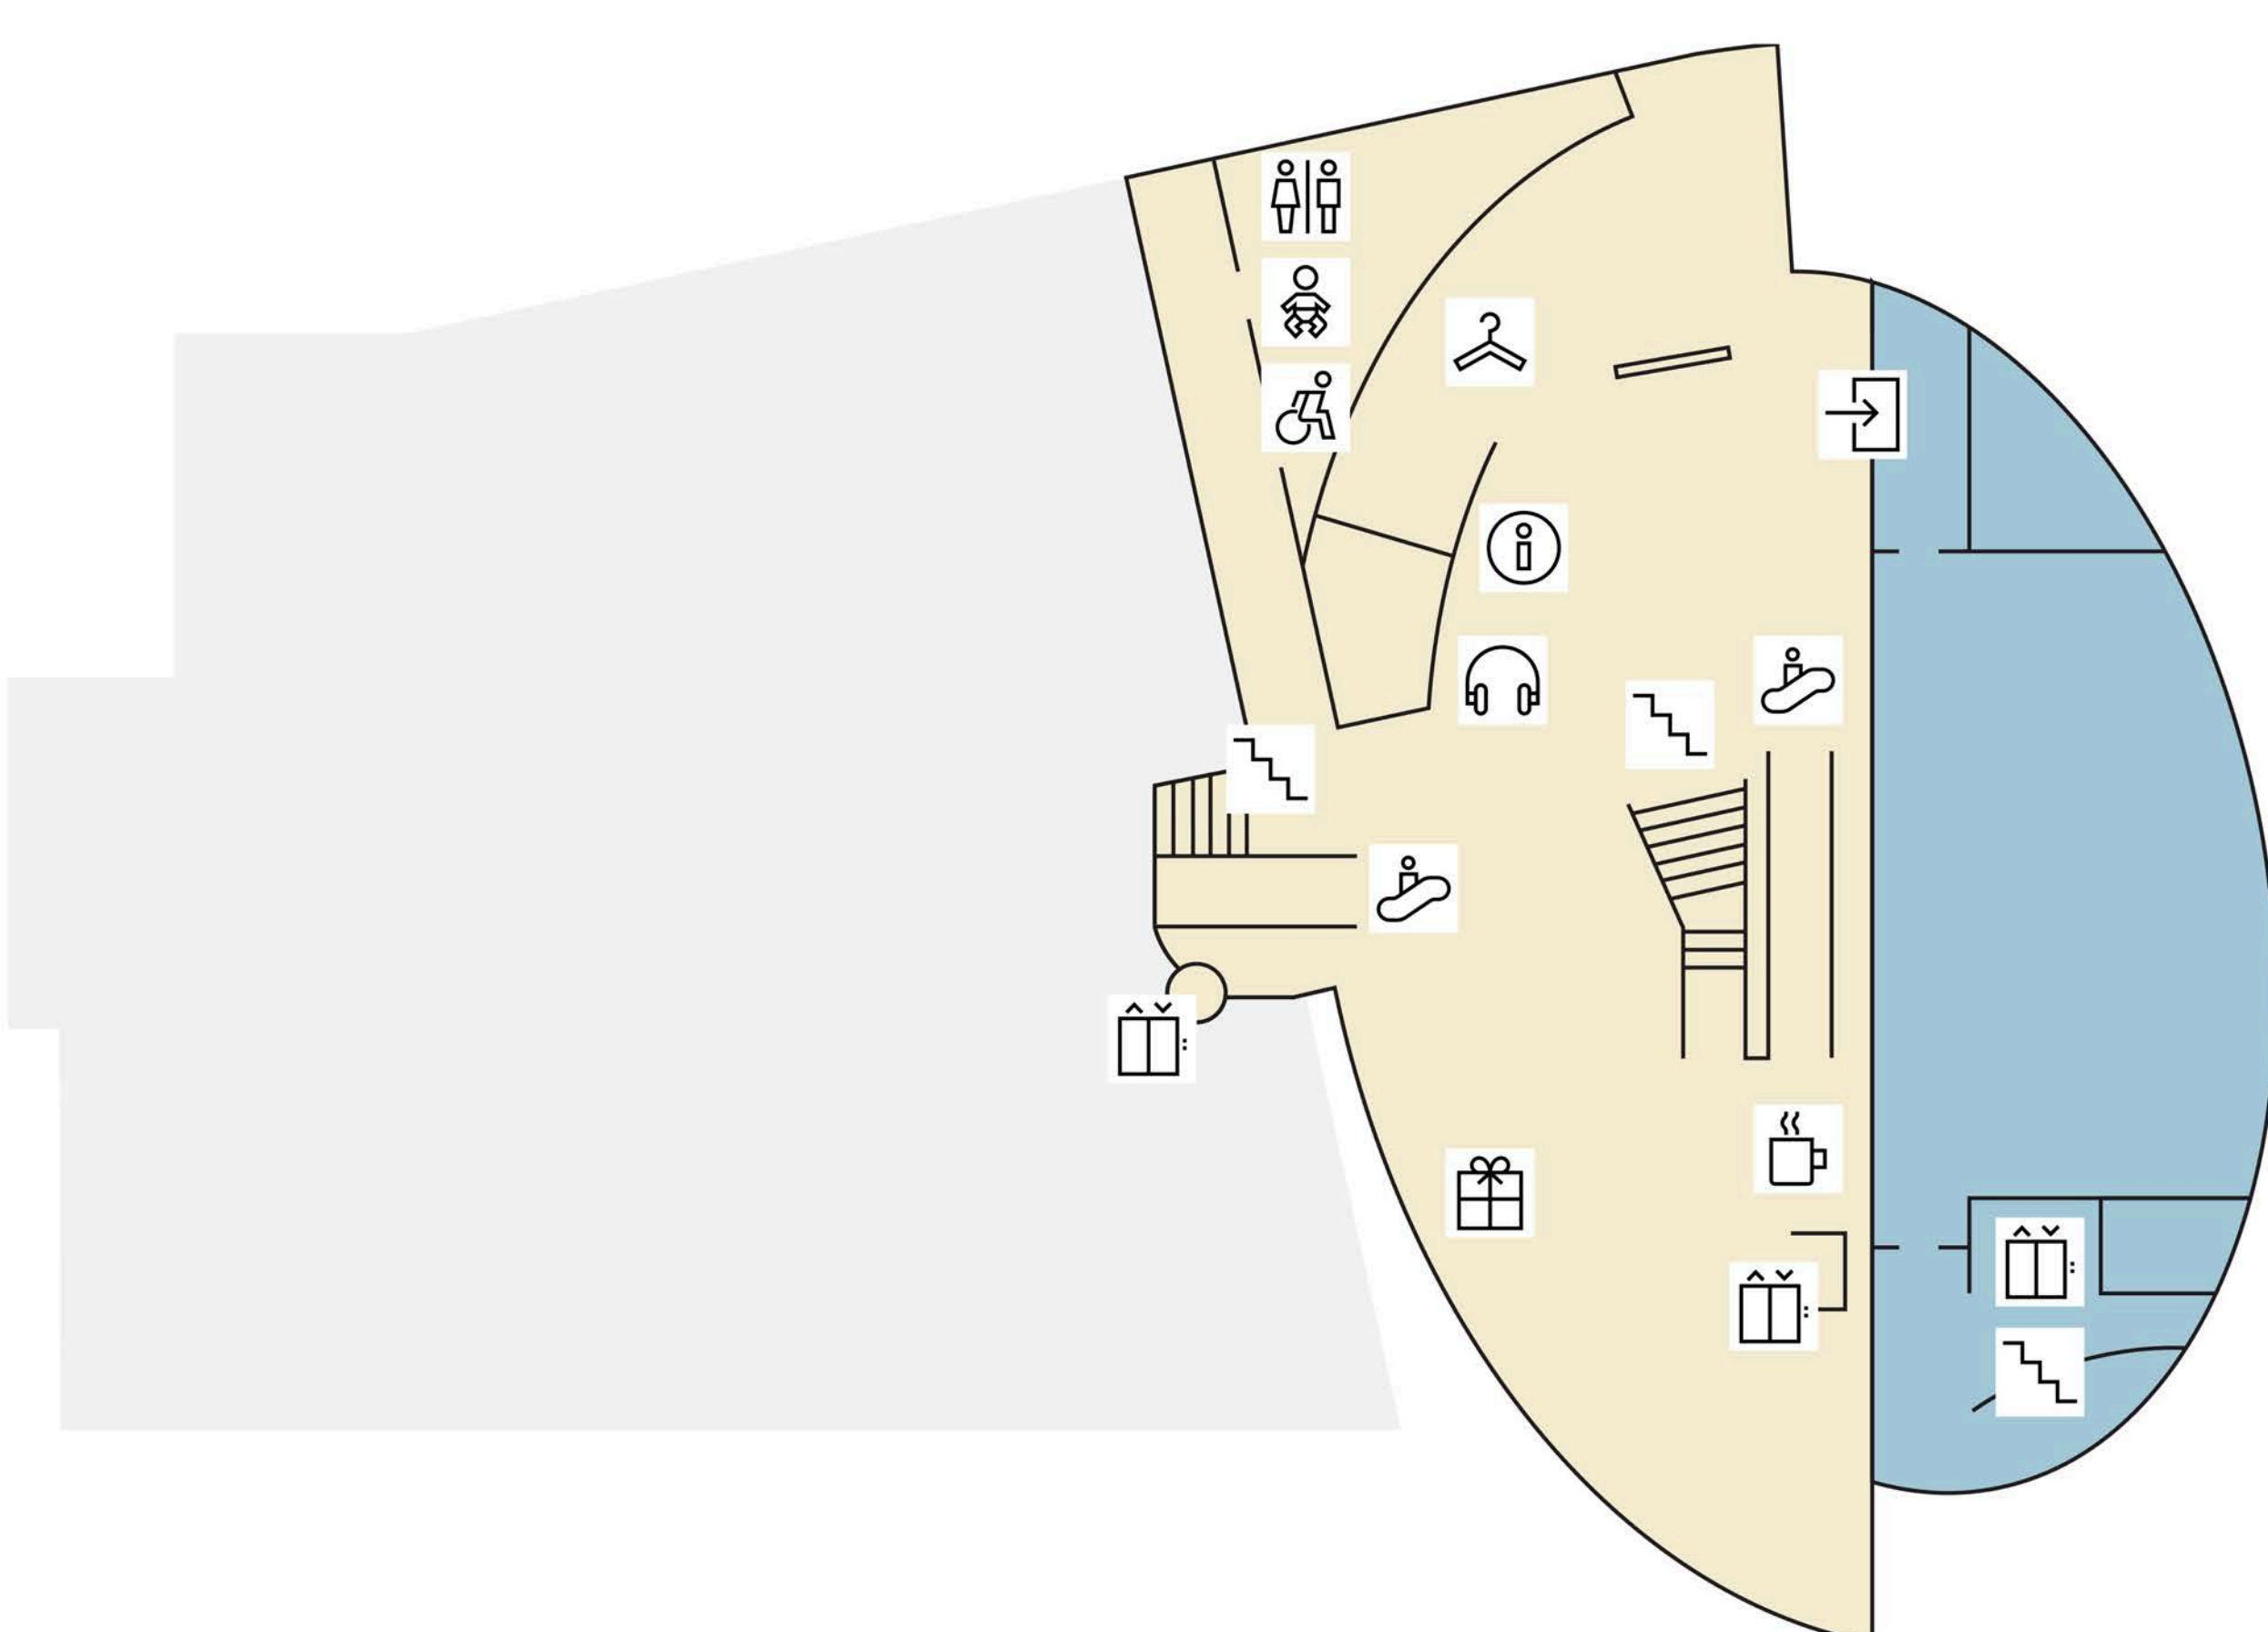

# Museo Van Gogh Mappa del museo

**Collezione permanente**  
Permanent Collection

**Atrio**  
Atrium

**Auditorium**  
Auditorium

**Mostra temporanea**  
Temporary Exhibition

- |  |                           |   |
|--|---------------------------|---|
| Ingresso<br>Entrance                   | Caffetteria<br>Café       | Auditorium<br>Auditorium                      |
| Atrio<br>Atrium                        | Ristorante<br>Restaurant  | Bagni<br>Toilets                              |
| Punto informazioni<br>Information Desk | Scala mobile<br>Escalator | Fasciatoio<br>Baby Changing Room              |
| Guardaroba<br>Cloakroom                | Scale<br>Stairs           | Ingresso sedie a rotelle<br>Wheelchair access |
| Audioguide<br>Audio tour               | Ascensore<br>Lift         | Ingresso passeggini<br>Pushchair access       |
| Shop<br>Museum Shop                    | Bookshop<br>Bookshop      | Famiglie<br>Families                          |
| Gruppi<br>Groups                       | Laboratorio<br>Studio     | Uscita<br>Exit                                |

**-1**

**0**

**A**

**1**

**2**

**3**