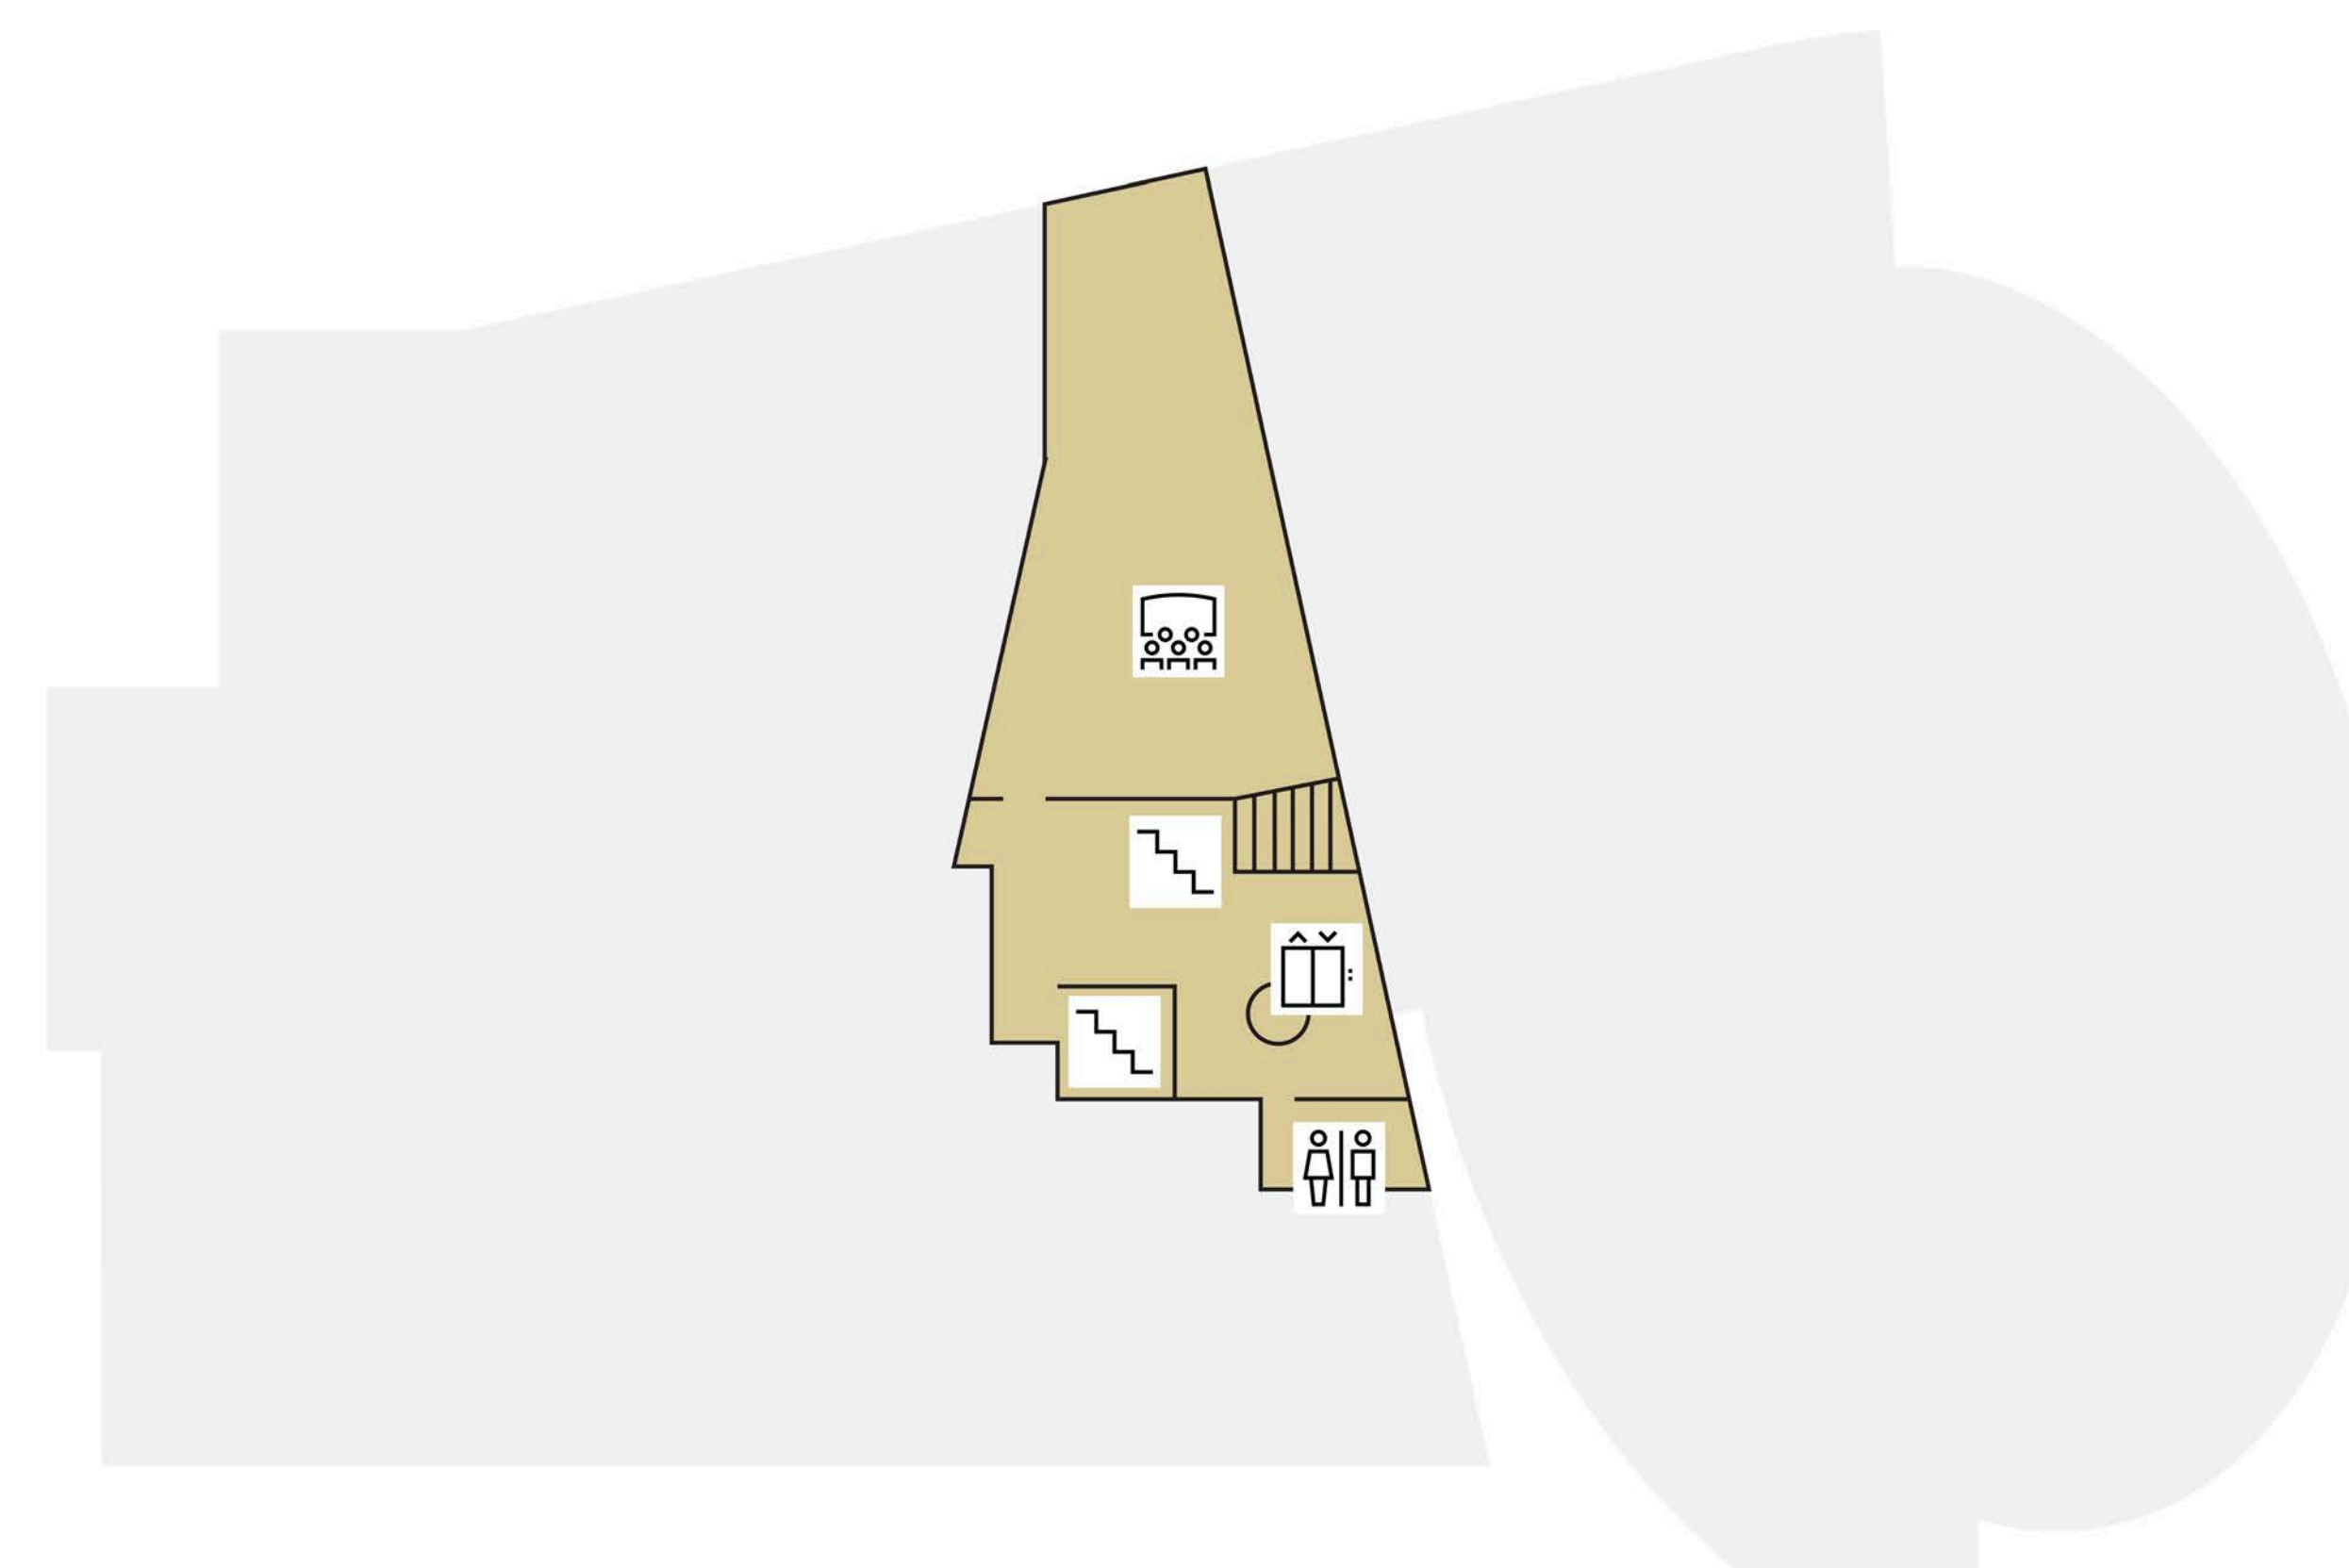

# Museo Van Gogh Mappa del museo

**Collezione permanente**  
Permanent Collection

**Atrio**  
Atrium

**Auditorium**  
Auditorium

**Mostra temporanea**  
Temporary Exhibition

- |  |                           |   |
|--|---------------------------|---|
| Ingresso<br>Entrance                   | Caffetteria<br>Café       | Auditorium<br>Auditorium                      |
| Atrio<br>Atrium                        | Ristorante<br>Restaurant  | Bagni<br>Toilets                              |
| Punto informazioni<br>Information Desk | Scala mobile<br>Escalator | Fasciatoio<br>Baby Changing Room              |
| Guardaroba<br>Cloakroom                | Scale<br>Stairs           | Ingresso sedie a rotelle<br>Wheelchair access |
| Audioguide<br>Audio tour               | Ascensore<br>Lift         | Ingresso passeggini<br>Pushchair access       |
| Shop<br>Museum Shop                    | Bookshop<br>Bookshop      | Famiglie<br>Families                          |
| Gruppi<br>Groups                       | Laboratorio<br>Studio     | Uscita<br>Exit                                |

**-1**

**0**

**A**

**1**

**2**

**3**