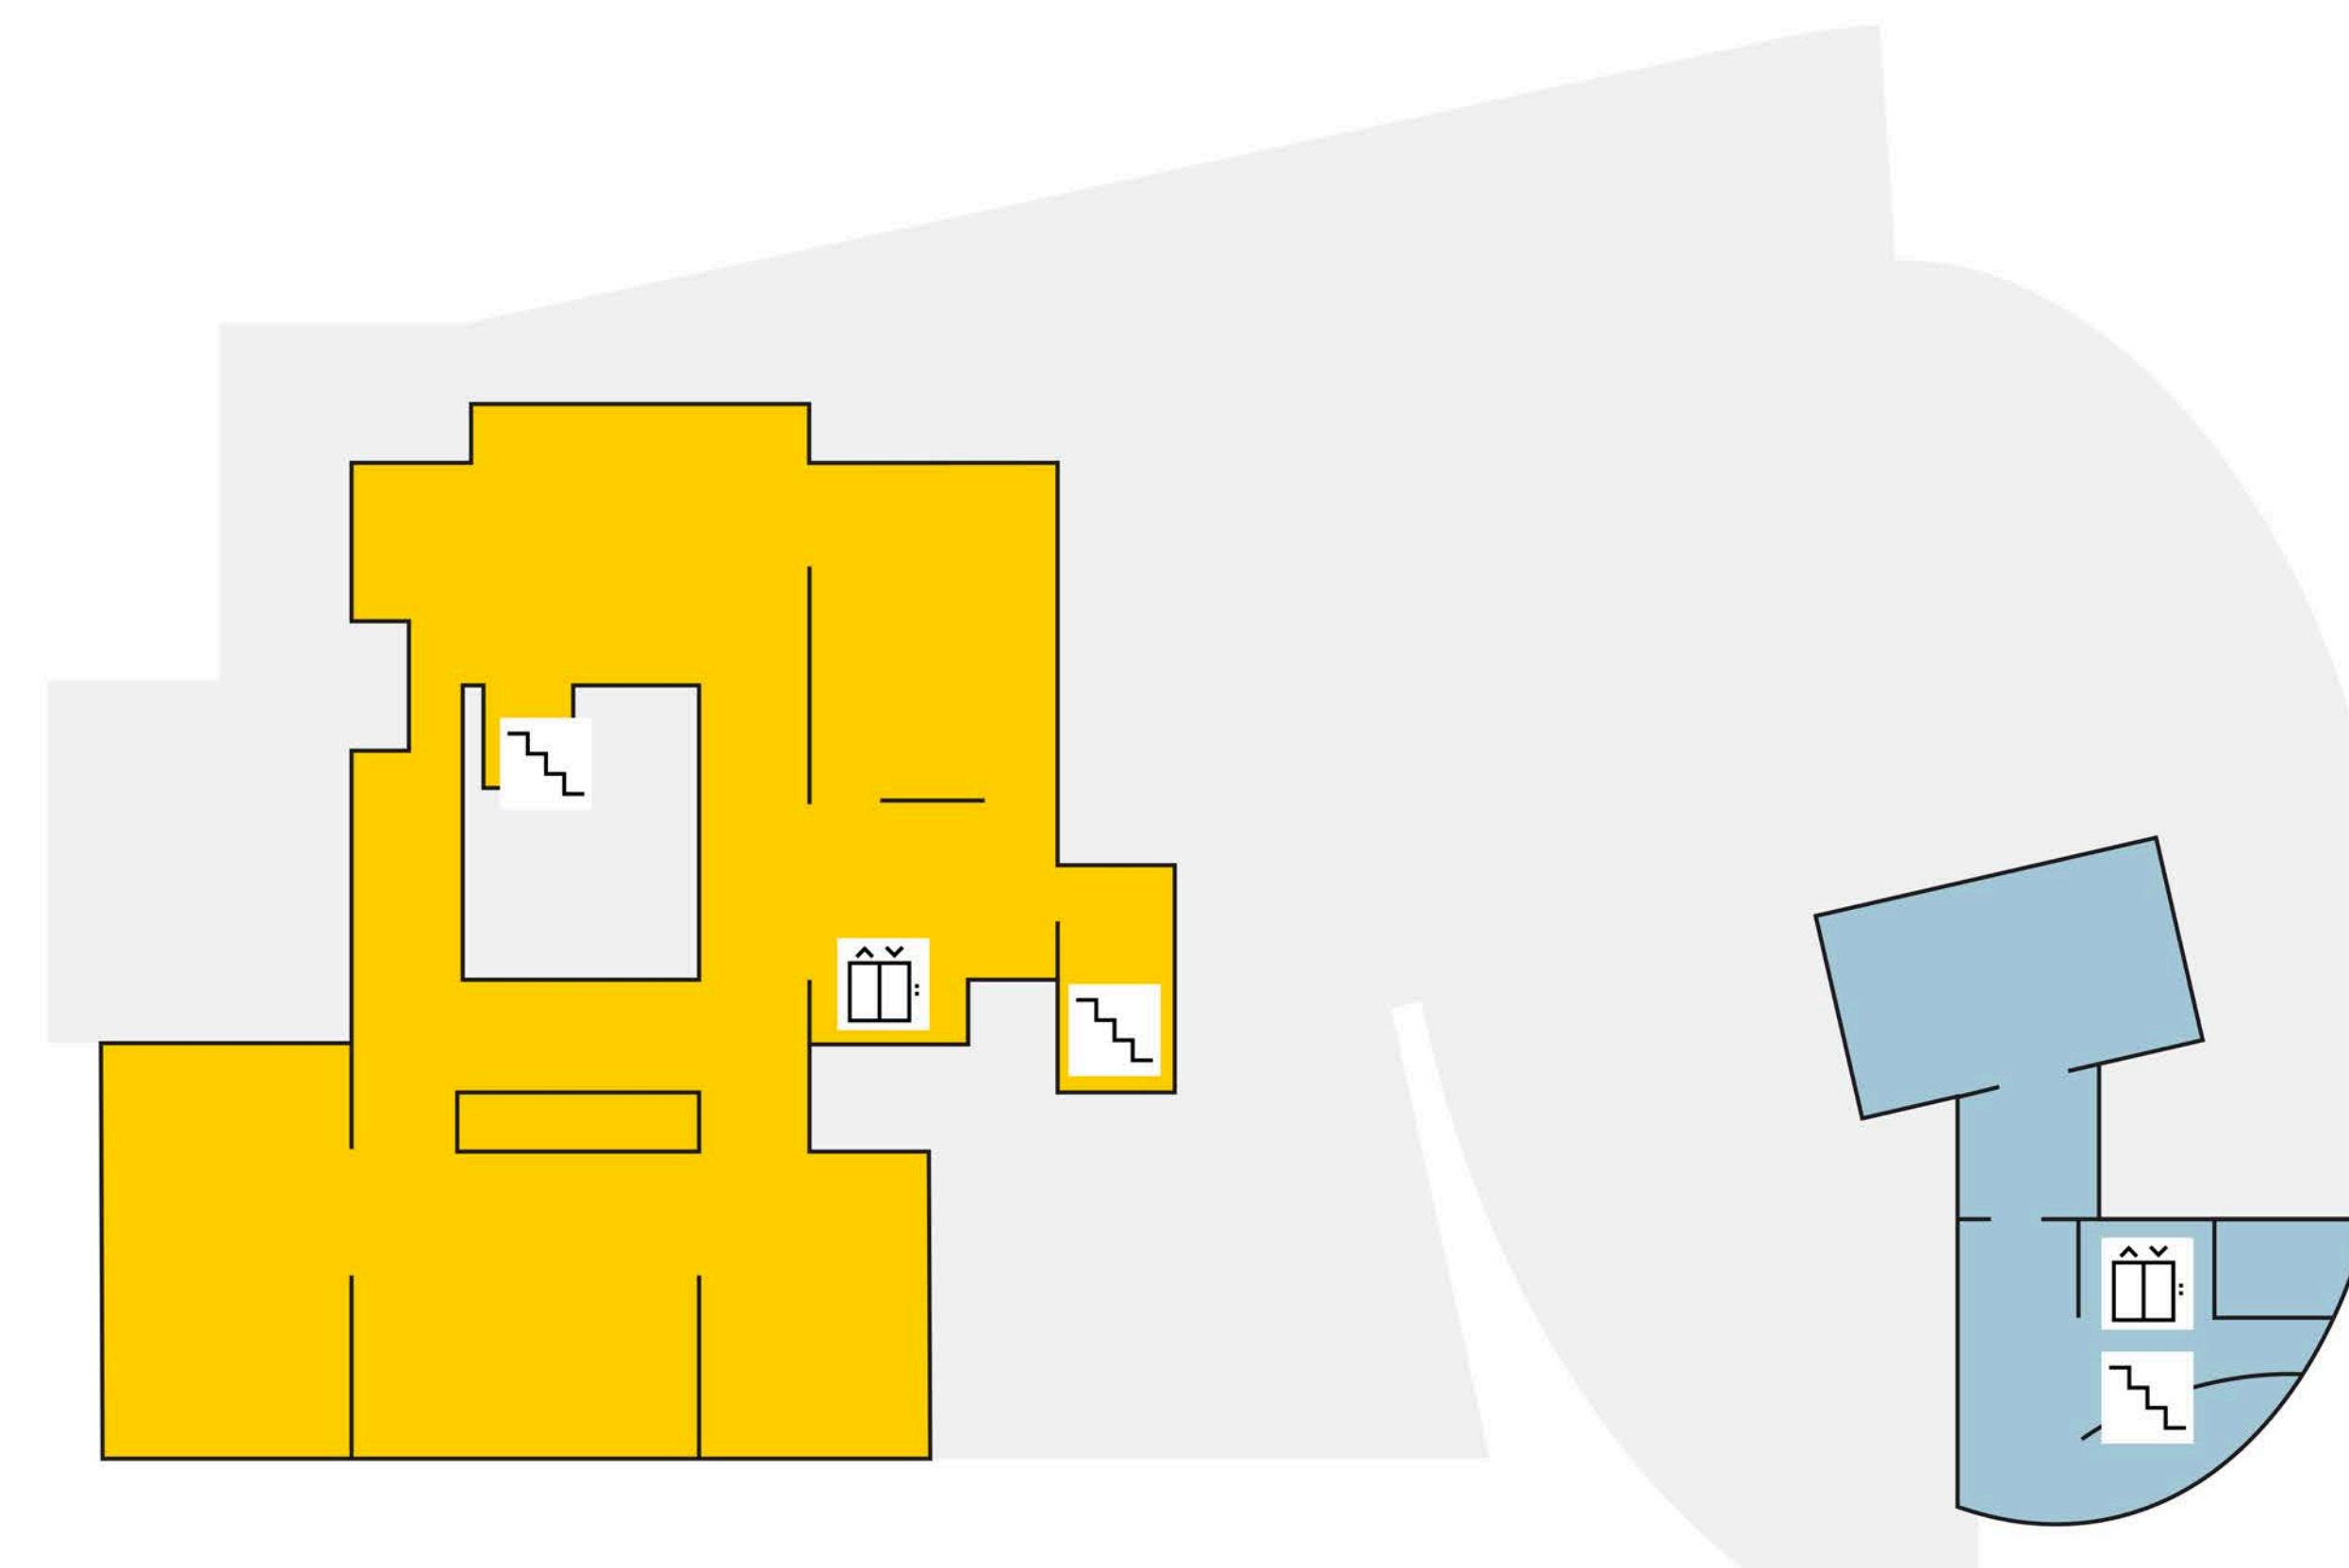

# Museo Van Gogh Mappa del museo

**Collezione permanente**  
Permanent Collection

**Atrio**  
Atrium

**Auditorium**  
Auditorium

**Mostra temporanea**  
Temporary Exhibition

- |  |                           |   |
|--|---------------------------|---|
| Ingresso<br>Entrance                   | Caffetteria<br>Café       | Auditorium<br>Auditorium                      |
| Atrio<br>Atrium                        | Ristorante<br>Restaurant  | Bagni<br>Toilets                              |
| Punto informazioni<br>Information Desk | Scala mobile<br>Escalator | Fasciatoio<br>Baby Changing Room              |
| Guardaroba<br>Cloakroom                | Scale<br>Stairs           | Ingresso sedie a rotelle<br>Wheelchair access |
| Audioguide<br>Audio tour               | Ascensore<br>Lift         | Ingresso passeggini<br>Pushchair access       |
| Shop<br>Museum Shop                    | Bookshop<br>Bookshop      | Famiglie<br>Families                          |
| Gruppi<br>Groups                       | Laboratorio<br>Studio     | Uscita<br>Exit                                |

**-1**

**0**

**A**

**1**

**2**

**3**