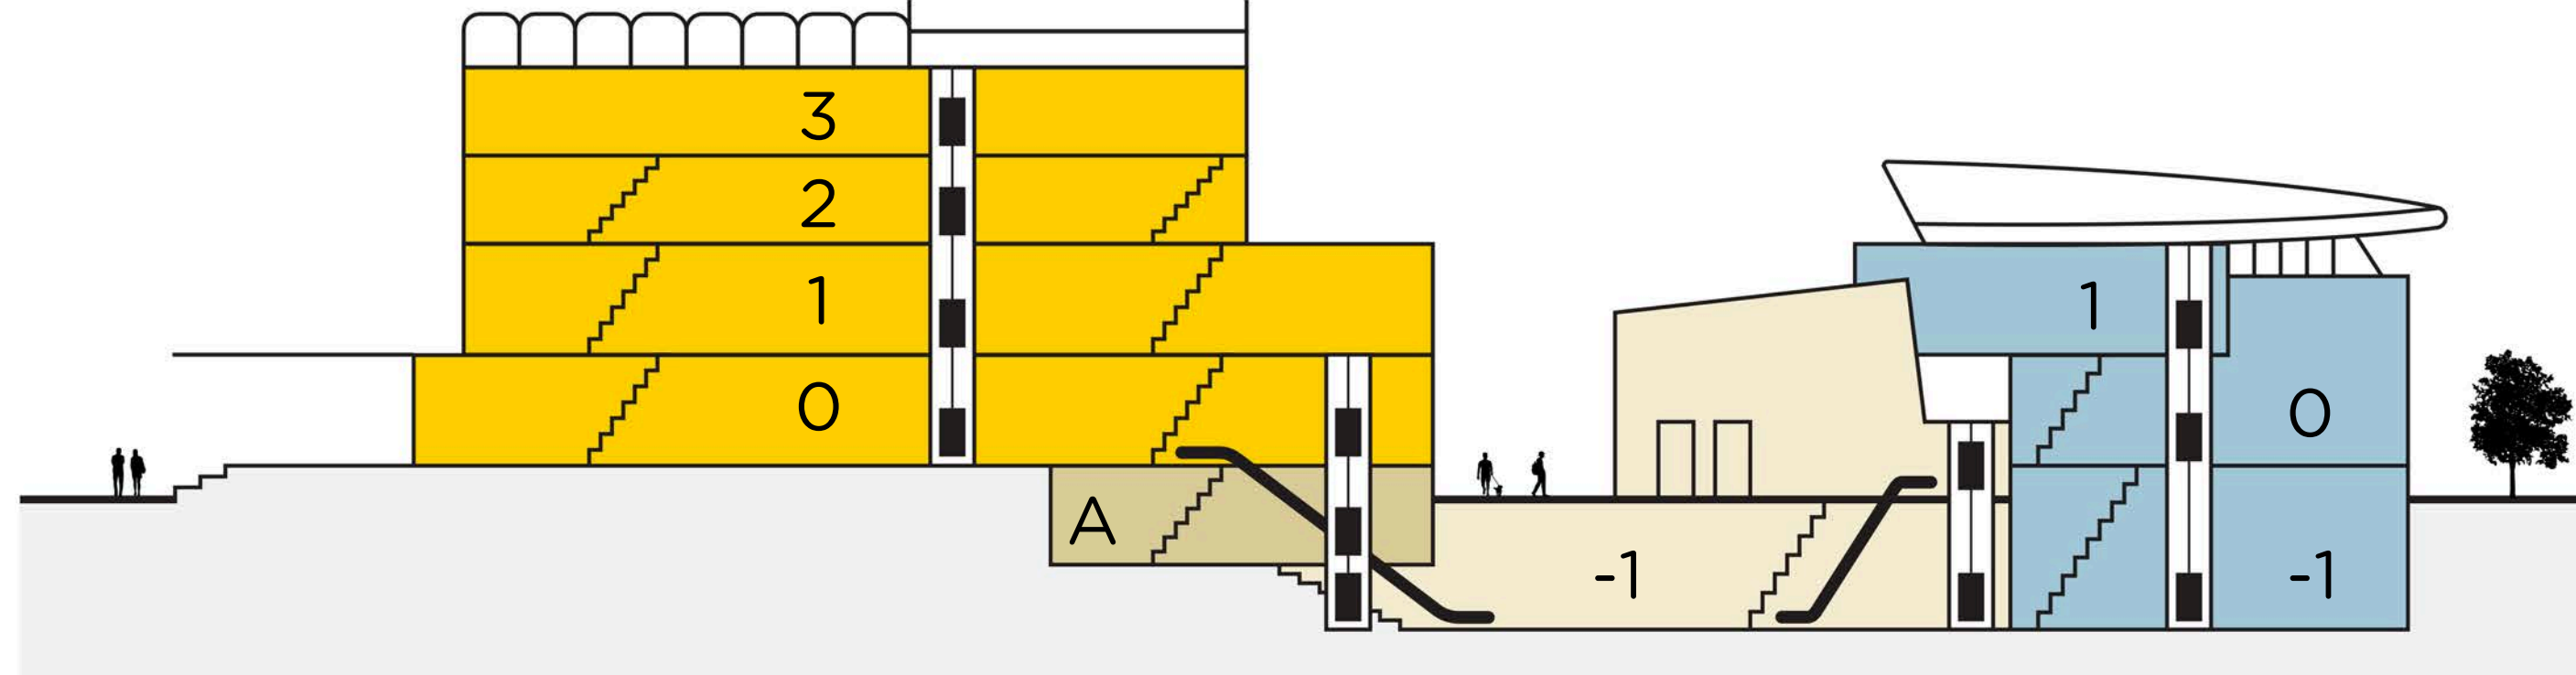

# Museo Van Gogh Mappa del museo

**Collezione permanente**  
Permanent Collection

**Atrio**  
Atrium

**Auditorium**  
Auditorium

**Mostra temporanea**  
Temporary Exhibition

- |  |                           |   |
|--|---------------------------|---|
| Ingresso<br>Entrance                   | Caffetteria<br>Café       | Auditorium<br>Auditorium                      |
| Atrio<br>Atrium                        | Ristorante<br>Restaurant  | Bagni<br>Toilets                              |
| Punto informazioni<br>Information Desk | Scala mobile<br>Escalator | Fasciatoio<br>Baby Changing Room              |
| Guardaroba<br>Cloakroom                | Scale<br>Stairs           | Ingresso sedie a rotelle<br>Wheelchair access |
| Audioguide<br>Audio tour               | Ascensore<br>Lift         | Ingresso passeggini<br>Pushchair access       |
| Shop<br>Museum Shop                    | Bookshop<br>Bookshop      | Famiglie<br>Families                          |
| Gruppi<br>Groups                       | Laboratorio<br>Studio     | Uscita<br>Exit                                |

**-1**

**0**

**A**

**1**

**2**

**3**