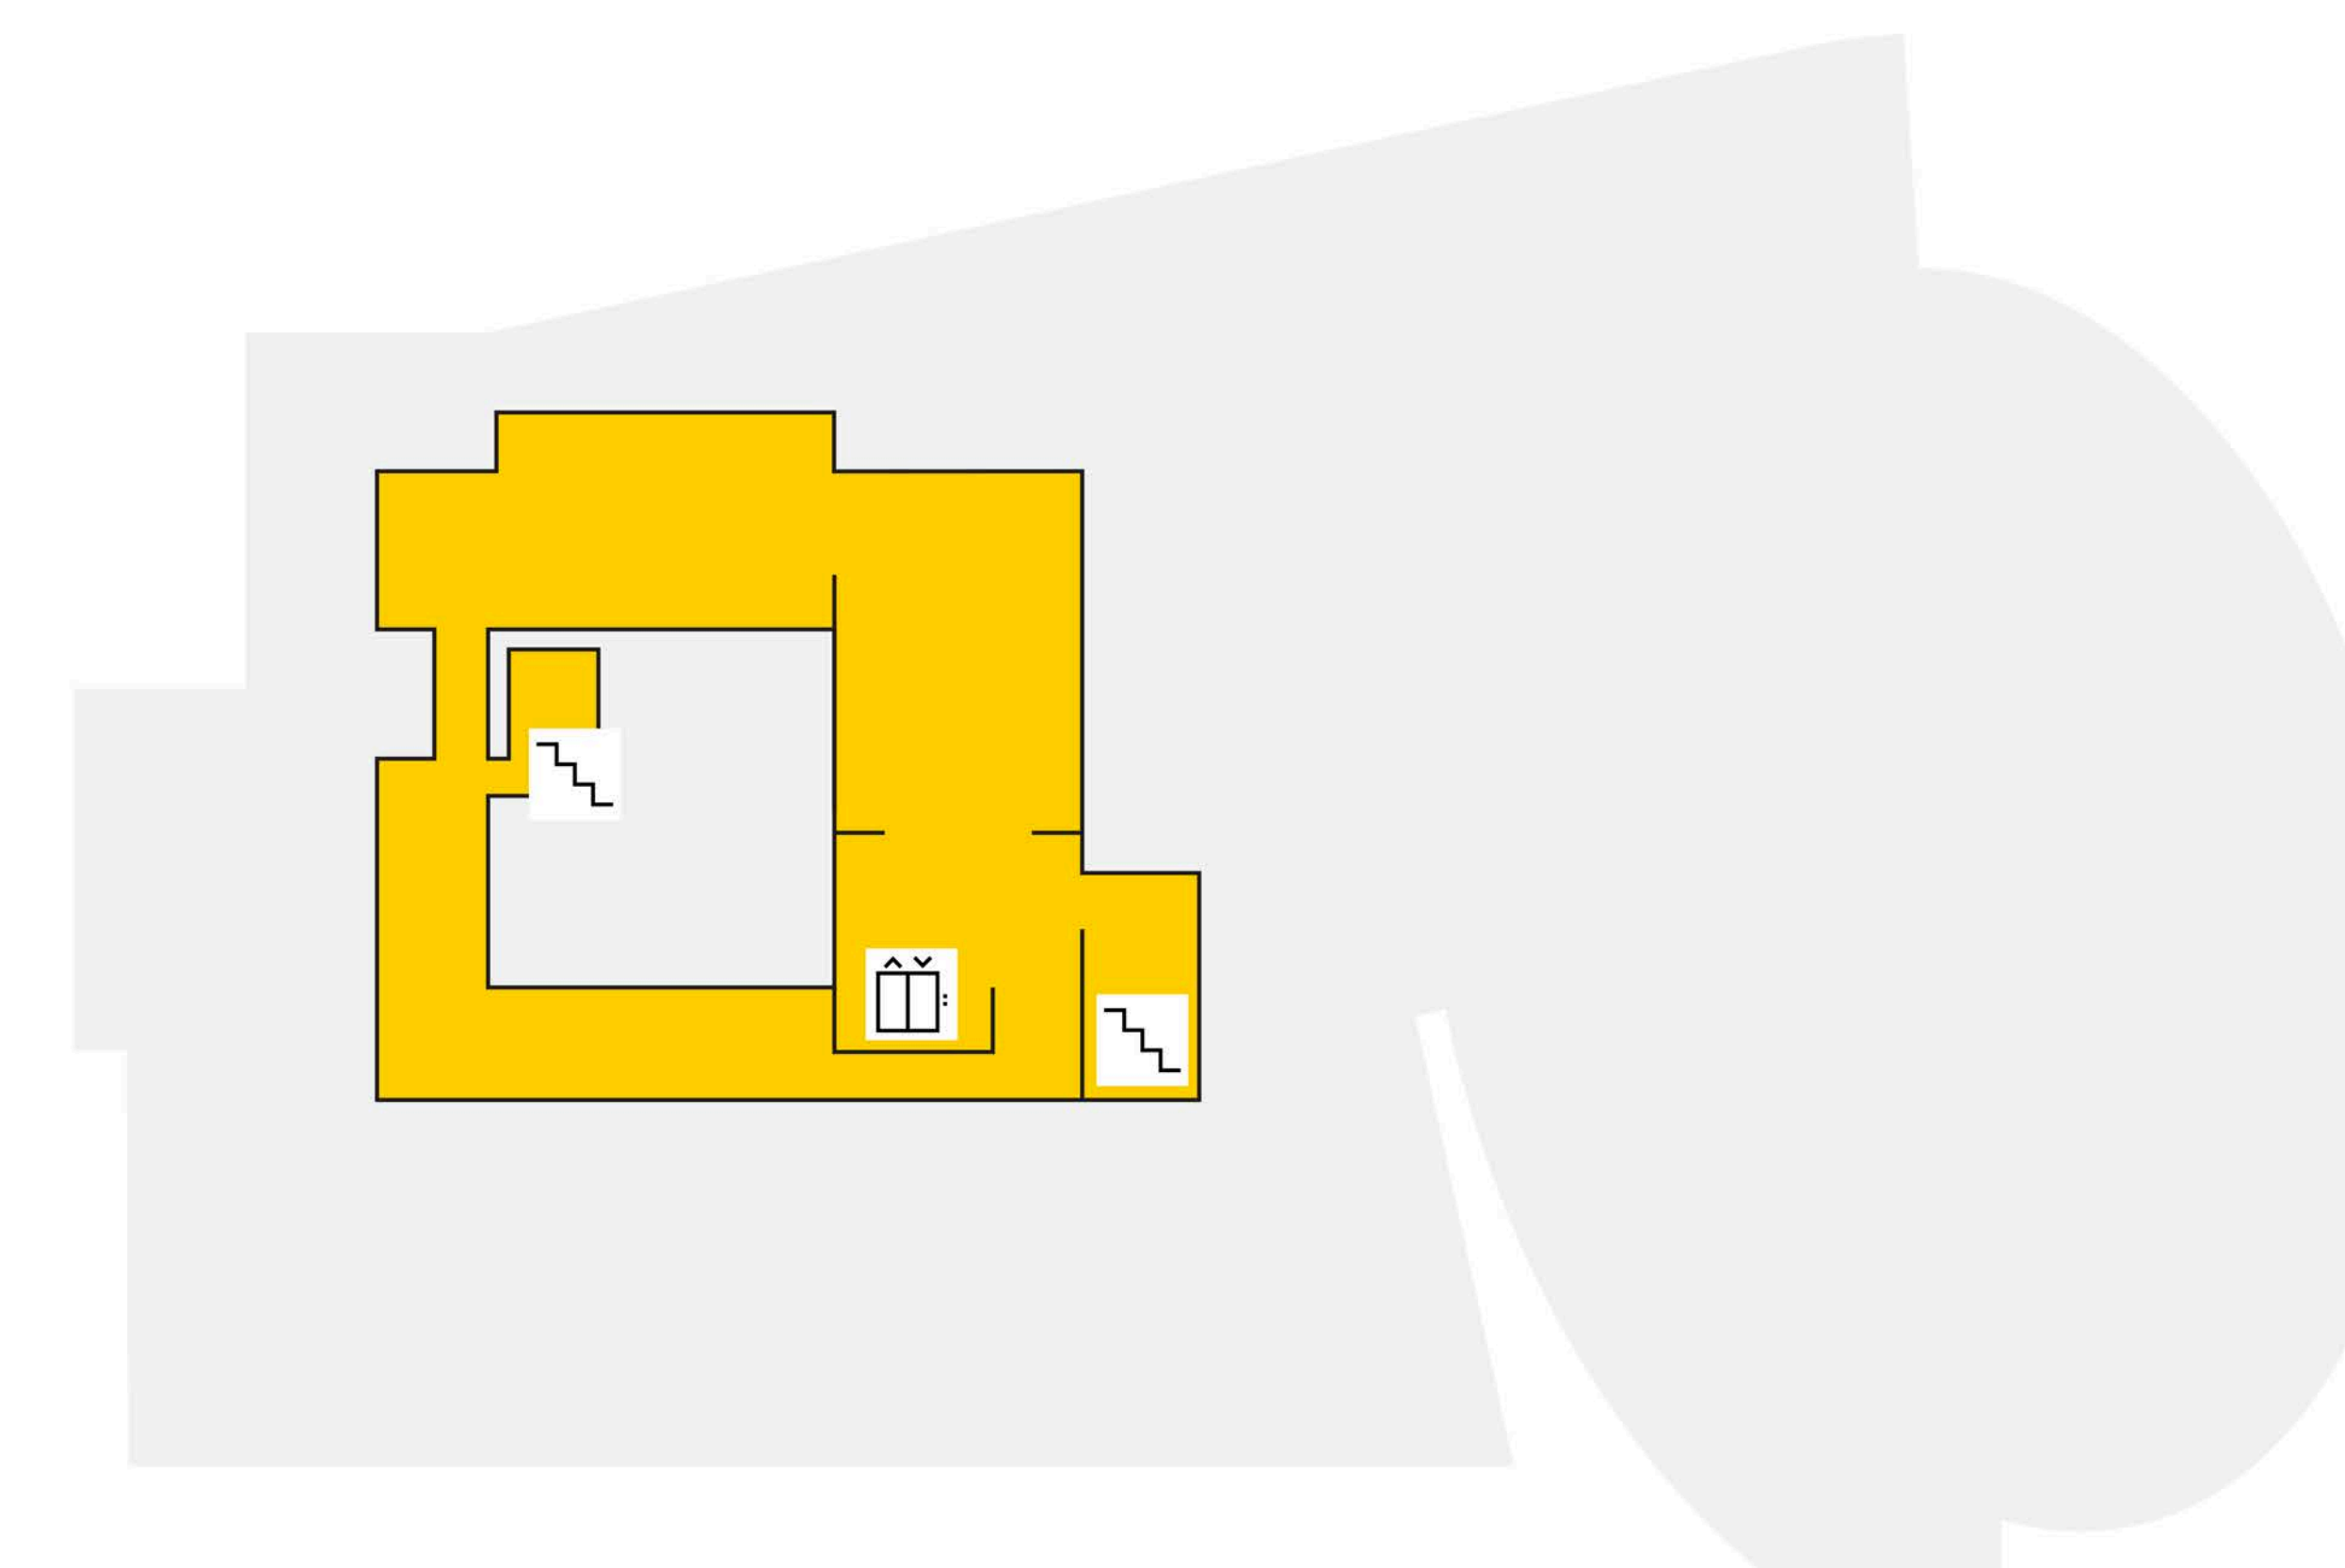

# Museo Van Gogh Mappa del museo

**Collezione permanente**  
Permanent Collection

**Atrio**  
Atrium

**Auditorium**  
Auditorium

**Mostra temporanea**  
Temporary Exhibition

- |  |                           |   |
|--|---------------------------|---|
| Ingresso<br>Entrance                   | Caffetteria<br>Café       | Auditorium<br>Auditorium                      |
| Atrio<br>Atrium                        | Ristorante<br>Restaurant  | Bagni<br>Toilets                              |
| Punto informazioni<br>Information Desk | Scala mobile<br>Escalator | Fasciatoio<br>Baby Changing Room              |
| Guardaroba<br>Cloakroom                | Scale<br>Stairs           | Ingresso sedie a rotelle<br>Wheelchair access |
| Audioguide<br>Audio tour               | Ascensore<br>Lift         | Ingresso passeggini<br>Pushchair access       |
| Shop<br>Museum Shop                    | Bookshop<br>Bookshop      | Famiglie<br>Families                          |
| Gruppi<br>Groups                       | Laboratorio<br>Studio     | Uscita<br>Exit                                |

**-1**

**0**

**A**

**1**

**2**

**3**