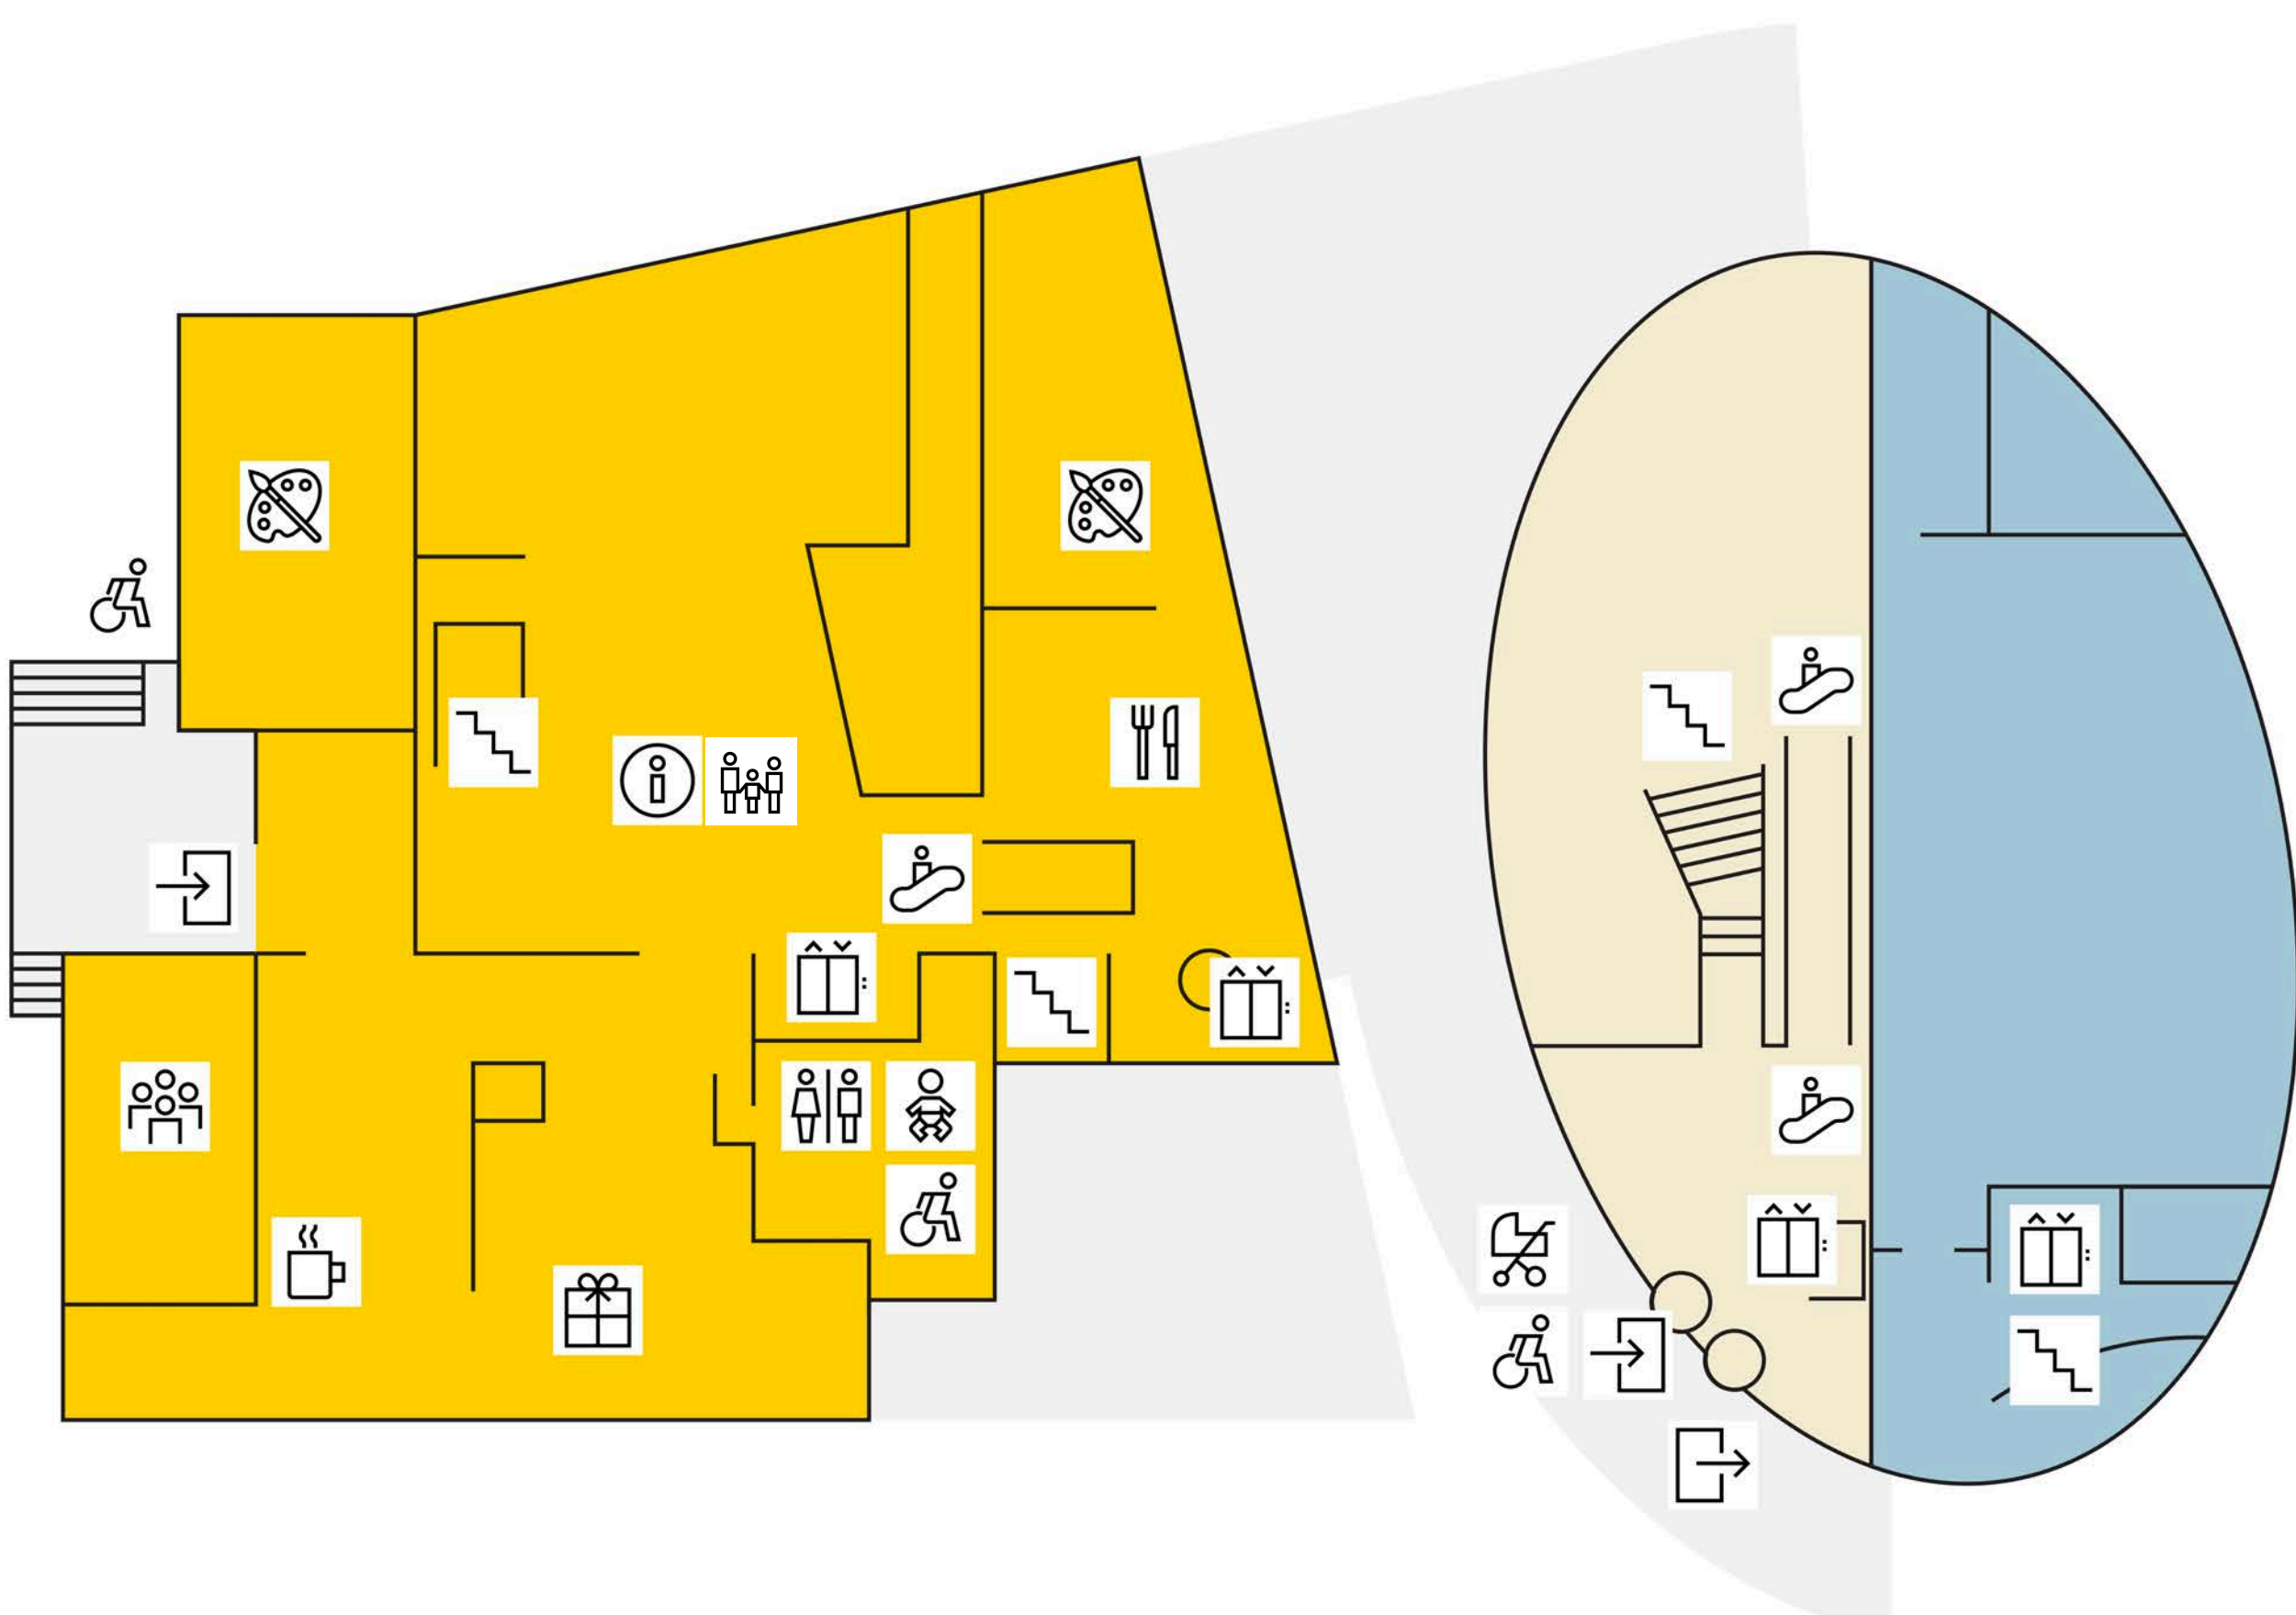

# 梵高博物馆 馆内地图

永久馆藏  
Permanent Collection

中庭  
Atrium

放映厅  
Auditorium

临时展览  
Temporary Exhibition

- |                         |                  |                             |
|-------------------------|------------------|-----------------------------|
| 入口<br>Entrance          | 咖啡厅<br>Café      | 放映厅<br>Auditorium           |
| 中庭<br>Atrium            | 餐厅<br>Restaurant | 卫生间<br>Toilets              |
| 服务台<br>Information Desk | 扶梯<br>Escalator  | 婴儿护理室<br>Baby Changing Room |
| 衣帽间<br>Cloakroom        | 楼梯<br>Stairs     | 轮椅通道<br>Wheelchair access   |
| 语音导览<br>Audio tour      | 电梯<br>Lift       | 童车通道<br>Pushchair access    |
| 博物馆商店<br>Museum Shop    | 书店<br>Bookshop   | 家庭<br>Families              |
| 团体<br>Groups            | 艺术工坊<br>Studio   | 出口<br>Exit                  |

-1

0

A

1

2

3