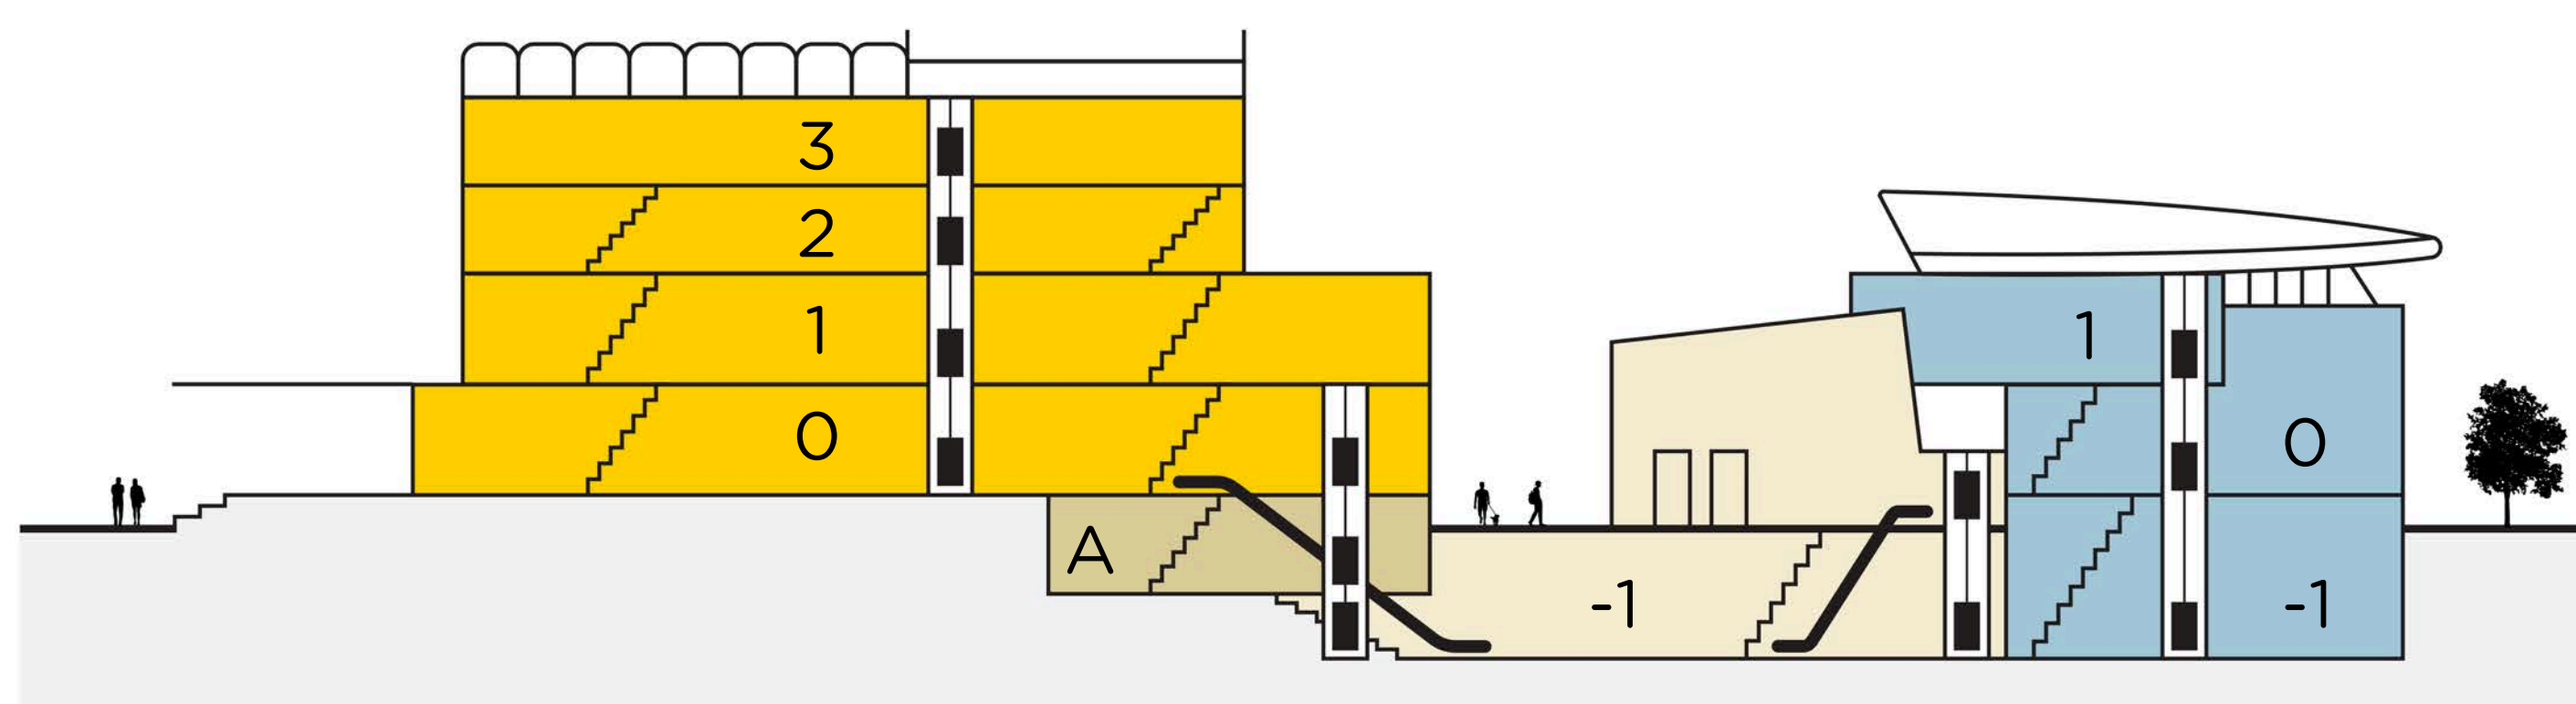

# 梵高博物馆 馆内地图

永久馆藏  
Permanent Collection

中庭  
Atrium

放映厅  
Auditorium

临时展览  
Temporary Exhibition

- |                         |                  |                             |
|-------------------------|------------------|-----------------------------|
| 入口<br>Entrance          | 咖啡厅<br>Café      | 放映厅<br>Auditorium           |
| 中庭<br>Atrium            | 餐厅<br>Restaurant | 卫生间<br>Toilets              |
| 服务台<br>Information Desk | 扶梯<br>Escalator  | 婴儿护理室<br>Baby Changing Room |
| 衣帽间<br>Cloakroom        | 楼梯<br>Stairs     | 轮椅通道<br>Wheelchair access   |
| 语音导览<br>Audio tour      | 电梯<br>Lift       | 童车通道<br>Pushchair access    |
| 博物馆商店<br>Museum Shop    | 书店<br>Bookshop   | 家庭<br>Families              |
| 团体<br>Groups            | 艺术工坊<br>Studio   | 出口<br>Exit                  |