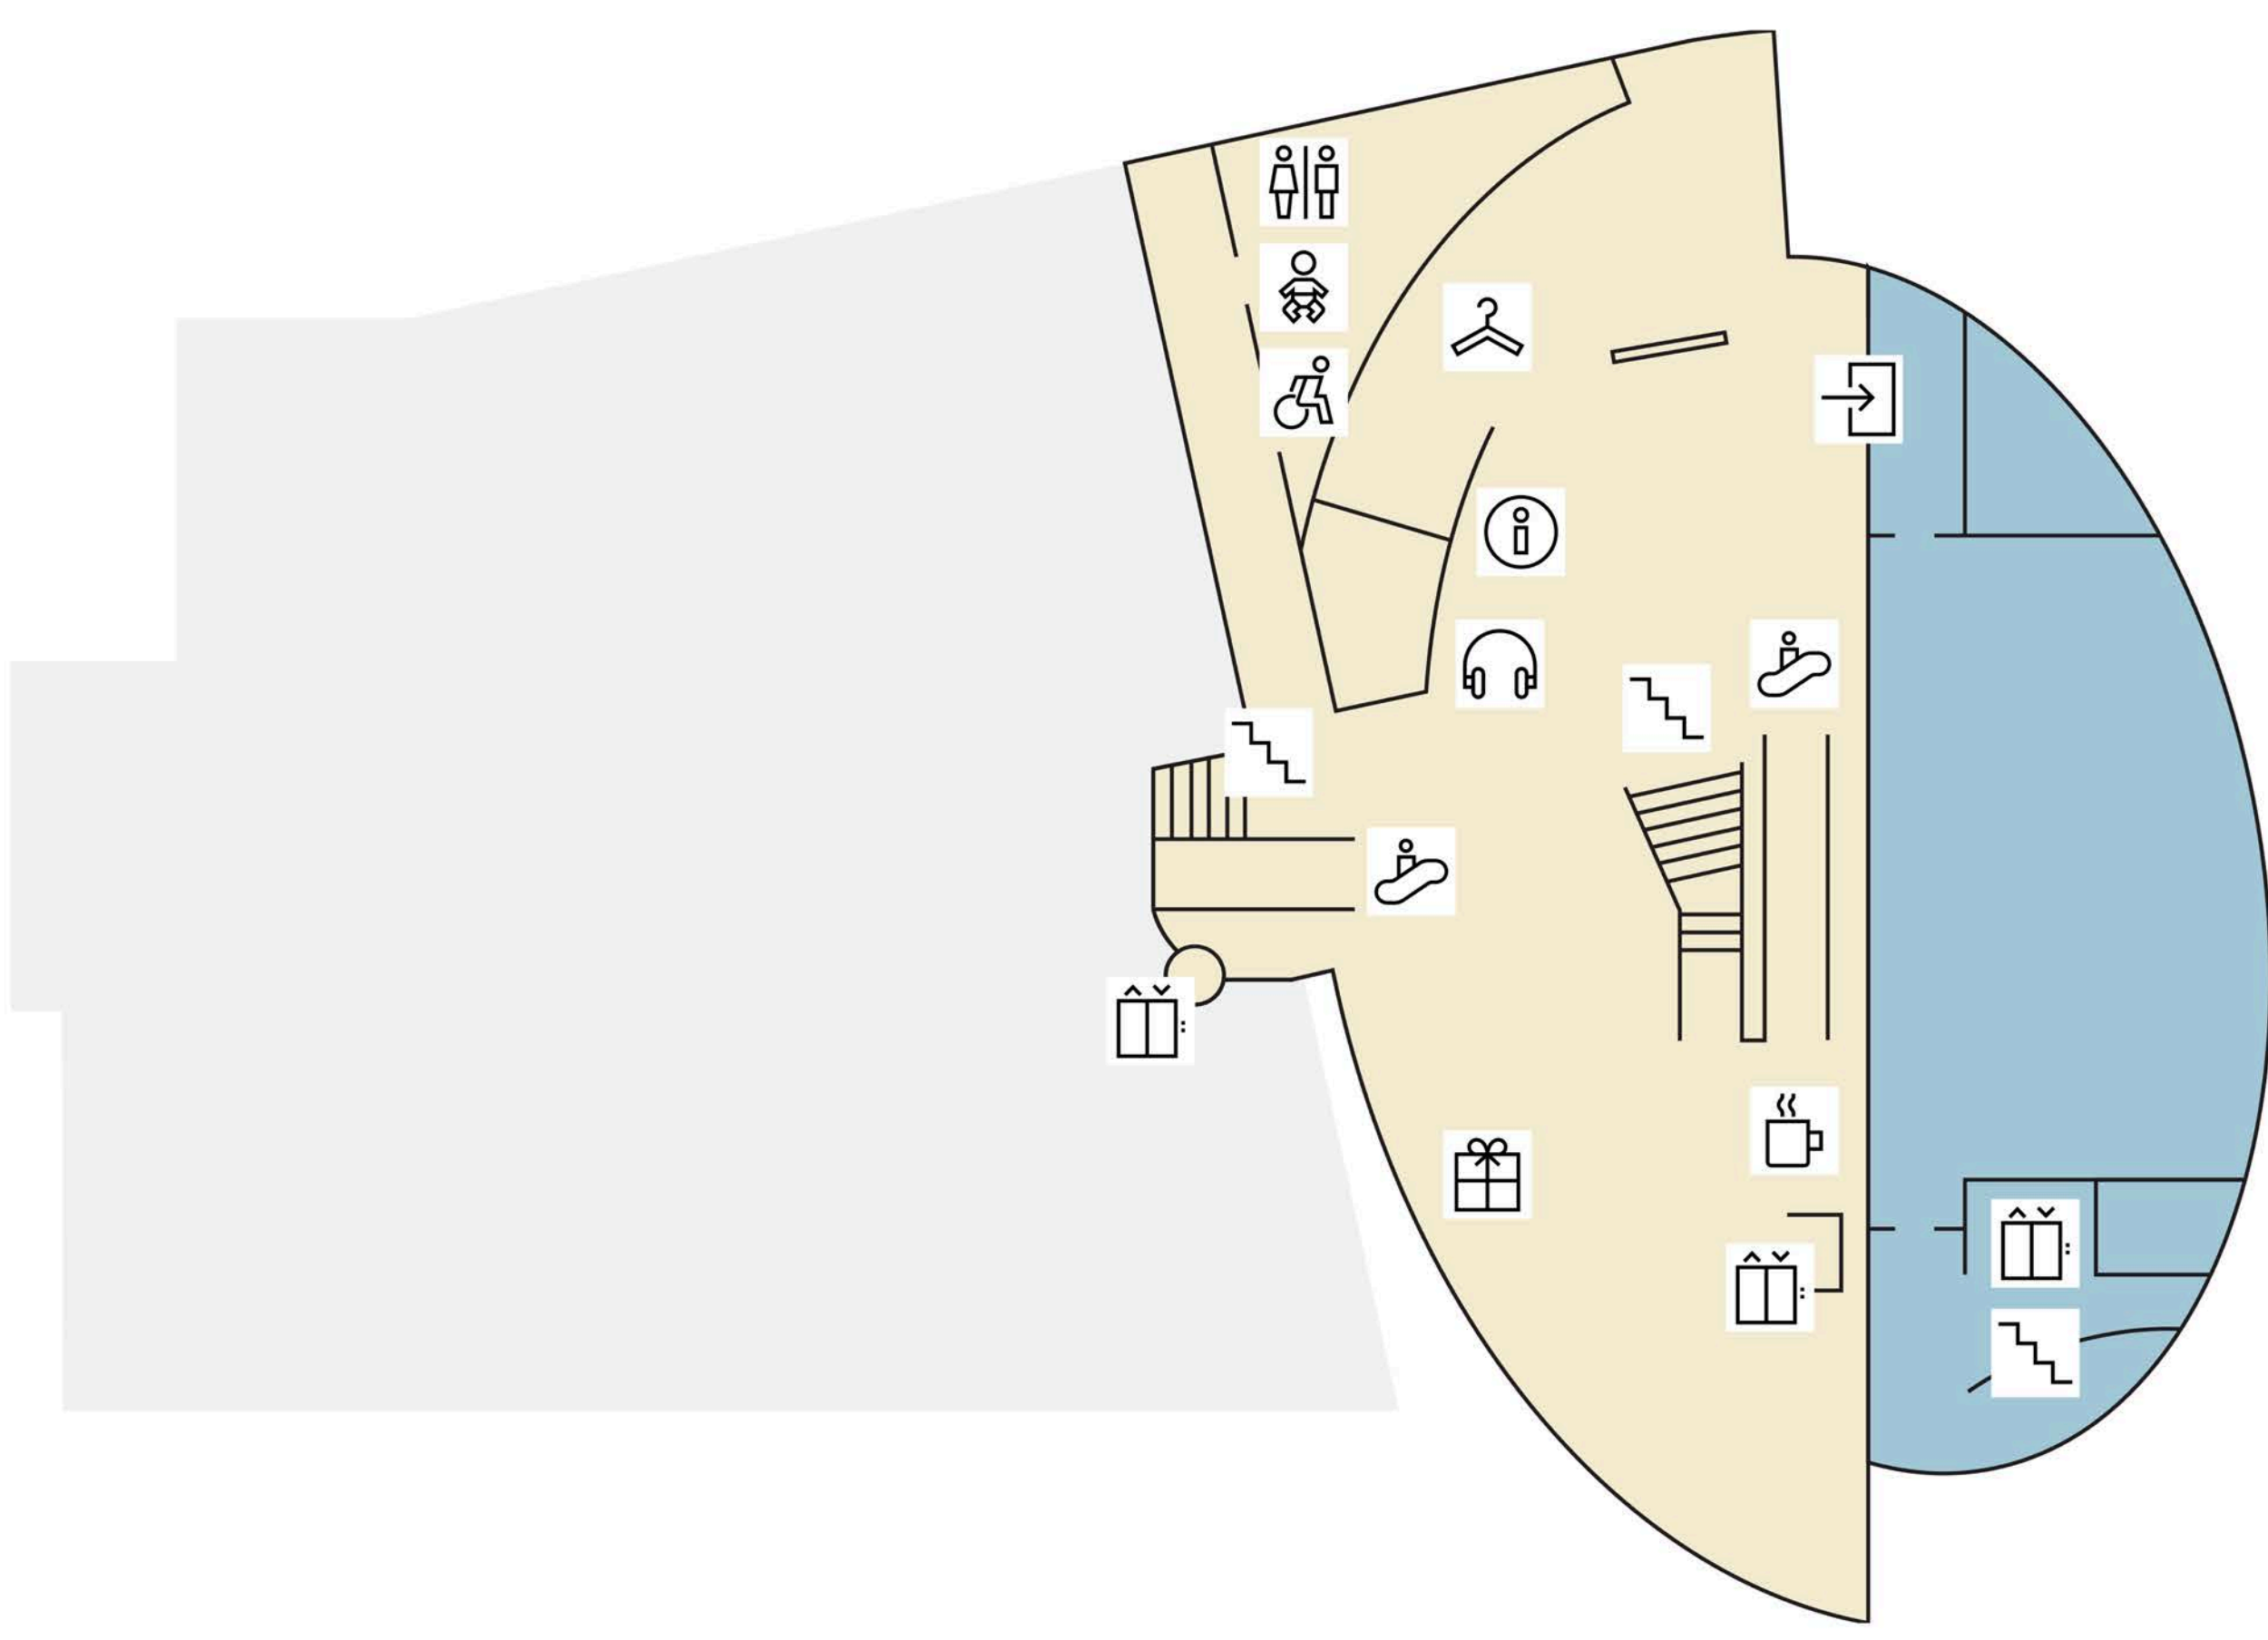

入口 Entrance	咖啡厅 Café	放映厅 Auditorium
中庭 Atrium	餐厅 Restaurant	卫生间 Toilets
服务台 Information Desk	扶梯 Escalator	婴儿护理室 Baby Changing Room
衣帽间 Cloakroom	楼梯 Stairs	轮椅通道 Wheelchair access
语音导览 Audio tour	电梯 Lift	童车通道 Pushchair access
博物馆商店 Museum Shop	书店 Bookshop	家庭 Families
团体 Groups	艺术工坊 Studio	出口 Exit

-1