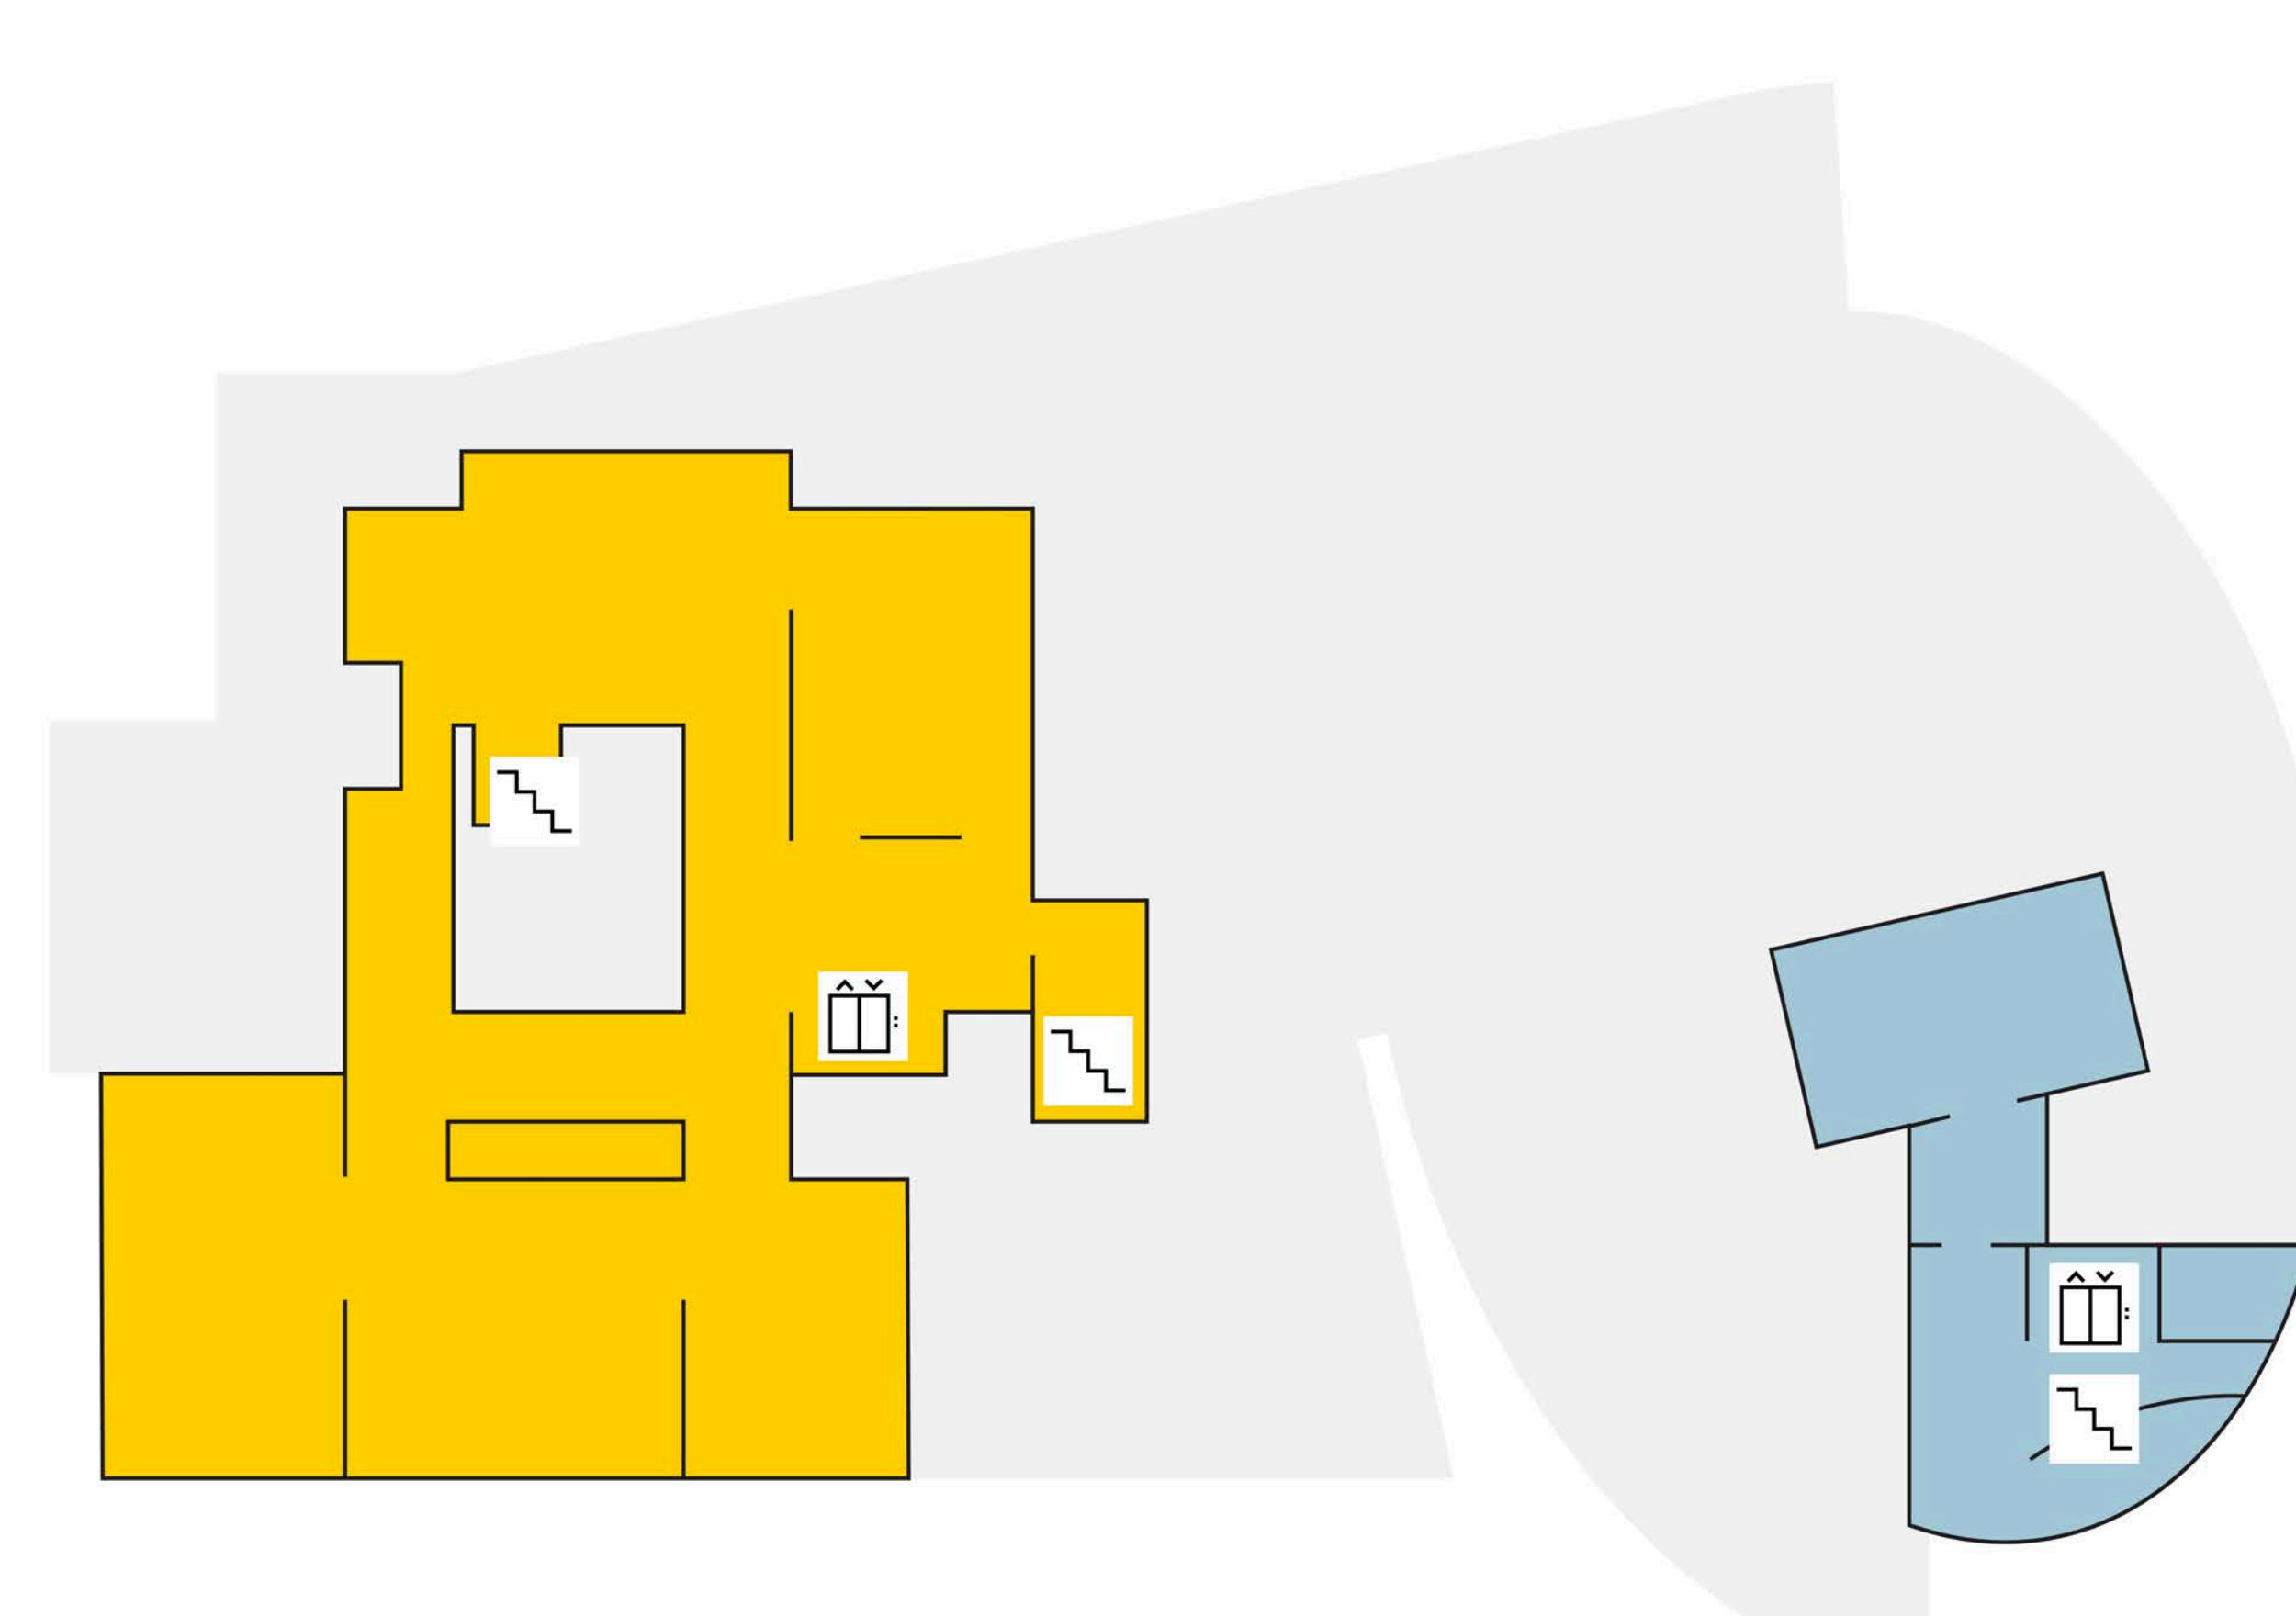

梵高博物馆 馆内地图

永久馆藏
Permanent Collection

中庭
Atrium

放映厅
Auditorium

临时展览
Temporary Exhibition

入口 Entrance	咖啡厅 Café	放映厅 Auditorium
中庭 Atrium	餐厅 Restaurant	卫生间 Toilets
服务台 Information Desk	扶梯 Escalator	婴儿护理室 Baby Changing Room
衣帽间 Cloakroom	楼梯 Stairs	轮椅通道 Wheelchair access
语音导览 Audio tour	电梯 Lift	童车通道 Pushchair access
博物馆商店 Museum Shop	书店 Bookshop	家庭 Families
团体 Groups	艺术工坊 Studio	出口 Exit

-1

0

A

1

2

3