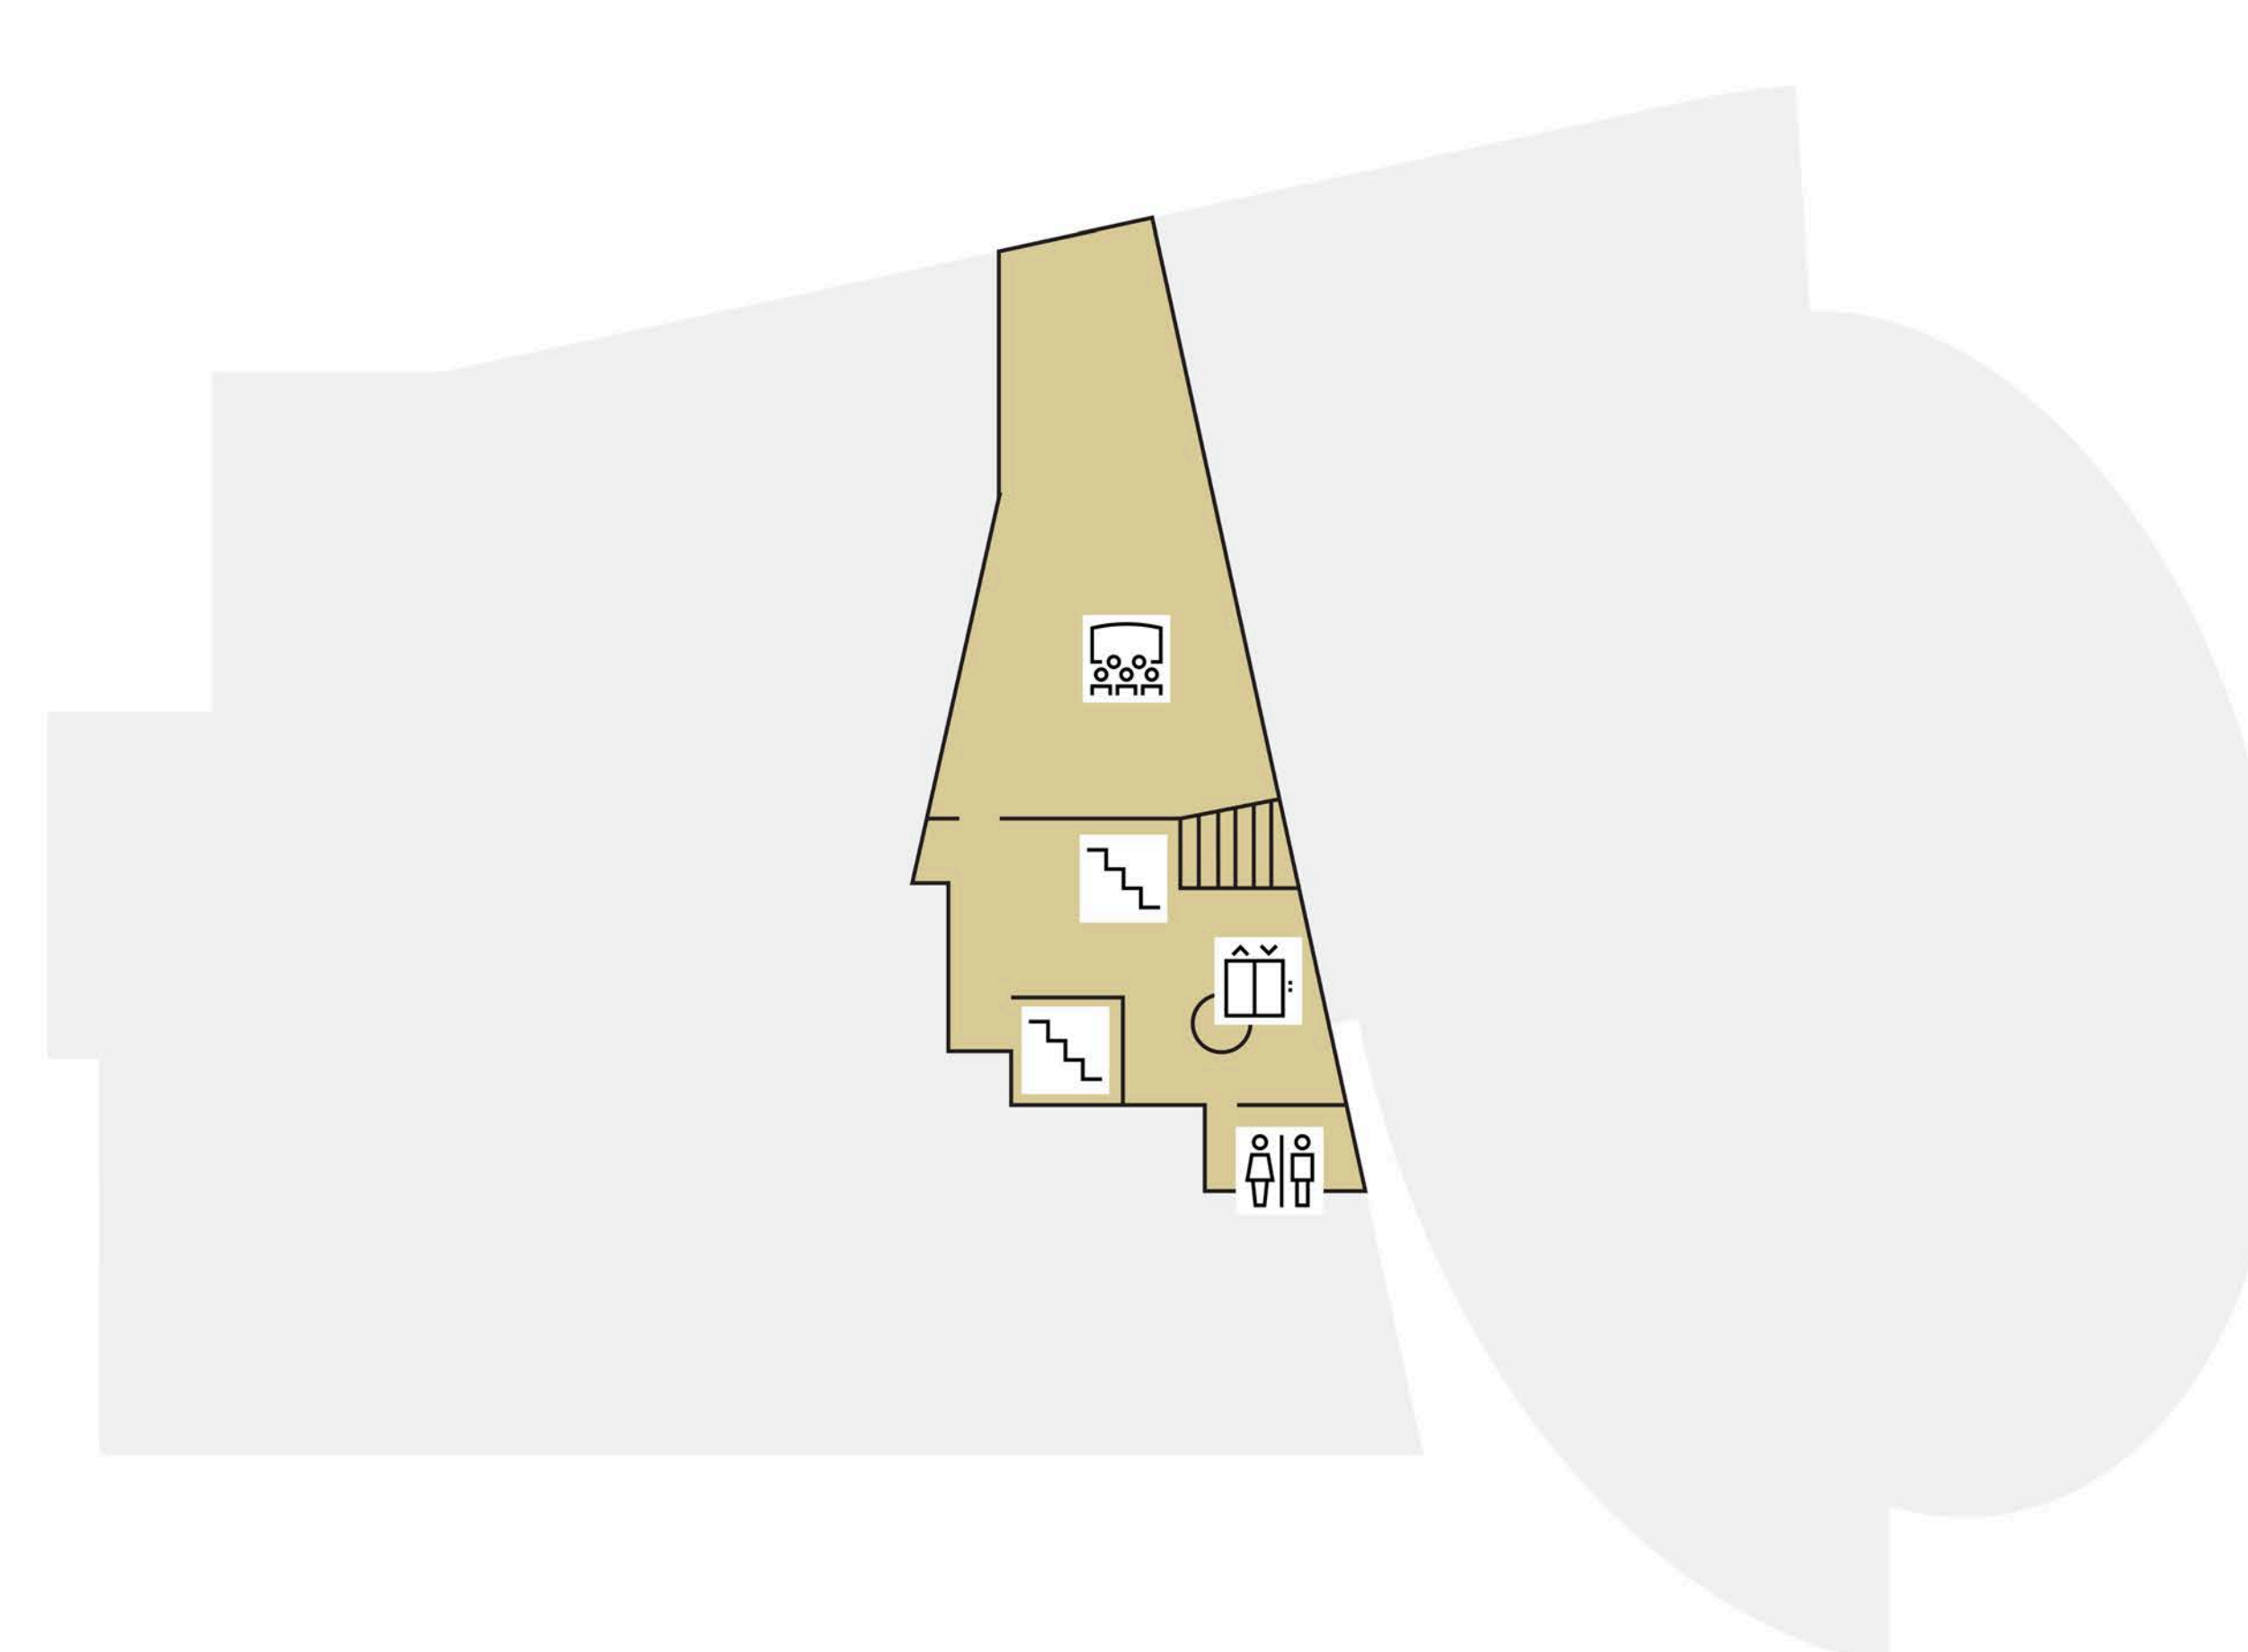

梵高博物馆 馆内地图

永久馆藏
Permanent Collection

中庭
Atrium

放映厅
Auditorium

临时展览
Temporary Exhibition

入口 Entrance	咖啡厅 Café	放映厅 Auditorium
中庭 Atrium	餐厅 Restaurant	卫生间 Toilets
服务台 Information Desk	扶梯 Escalator	婴儿护理室 Baby Changing Room
衣帽间 Cloakroom	楼梯 Stairs	轮椅通道 Wheelchair access
语音导览 Audio tour	电梯 Lift	童车通道 Pushchair access
博物馆商店 Museum Shop	书店 Bookshop	家庭 Families
团体 Groups	艺术工坊 Studio	出口 Exit

-1

0

A

1

2

3