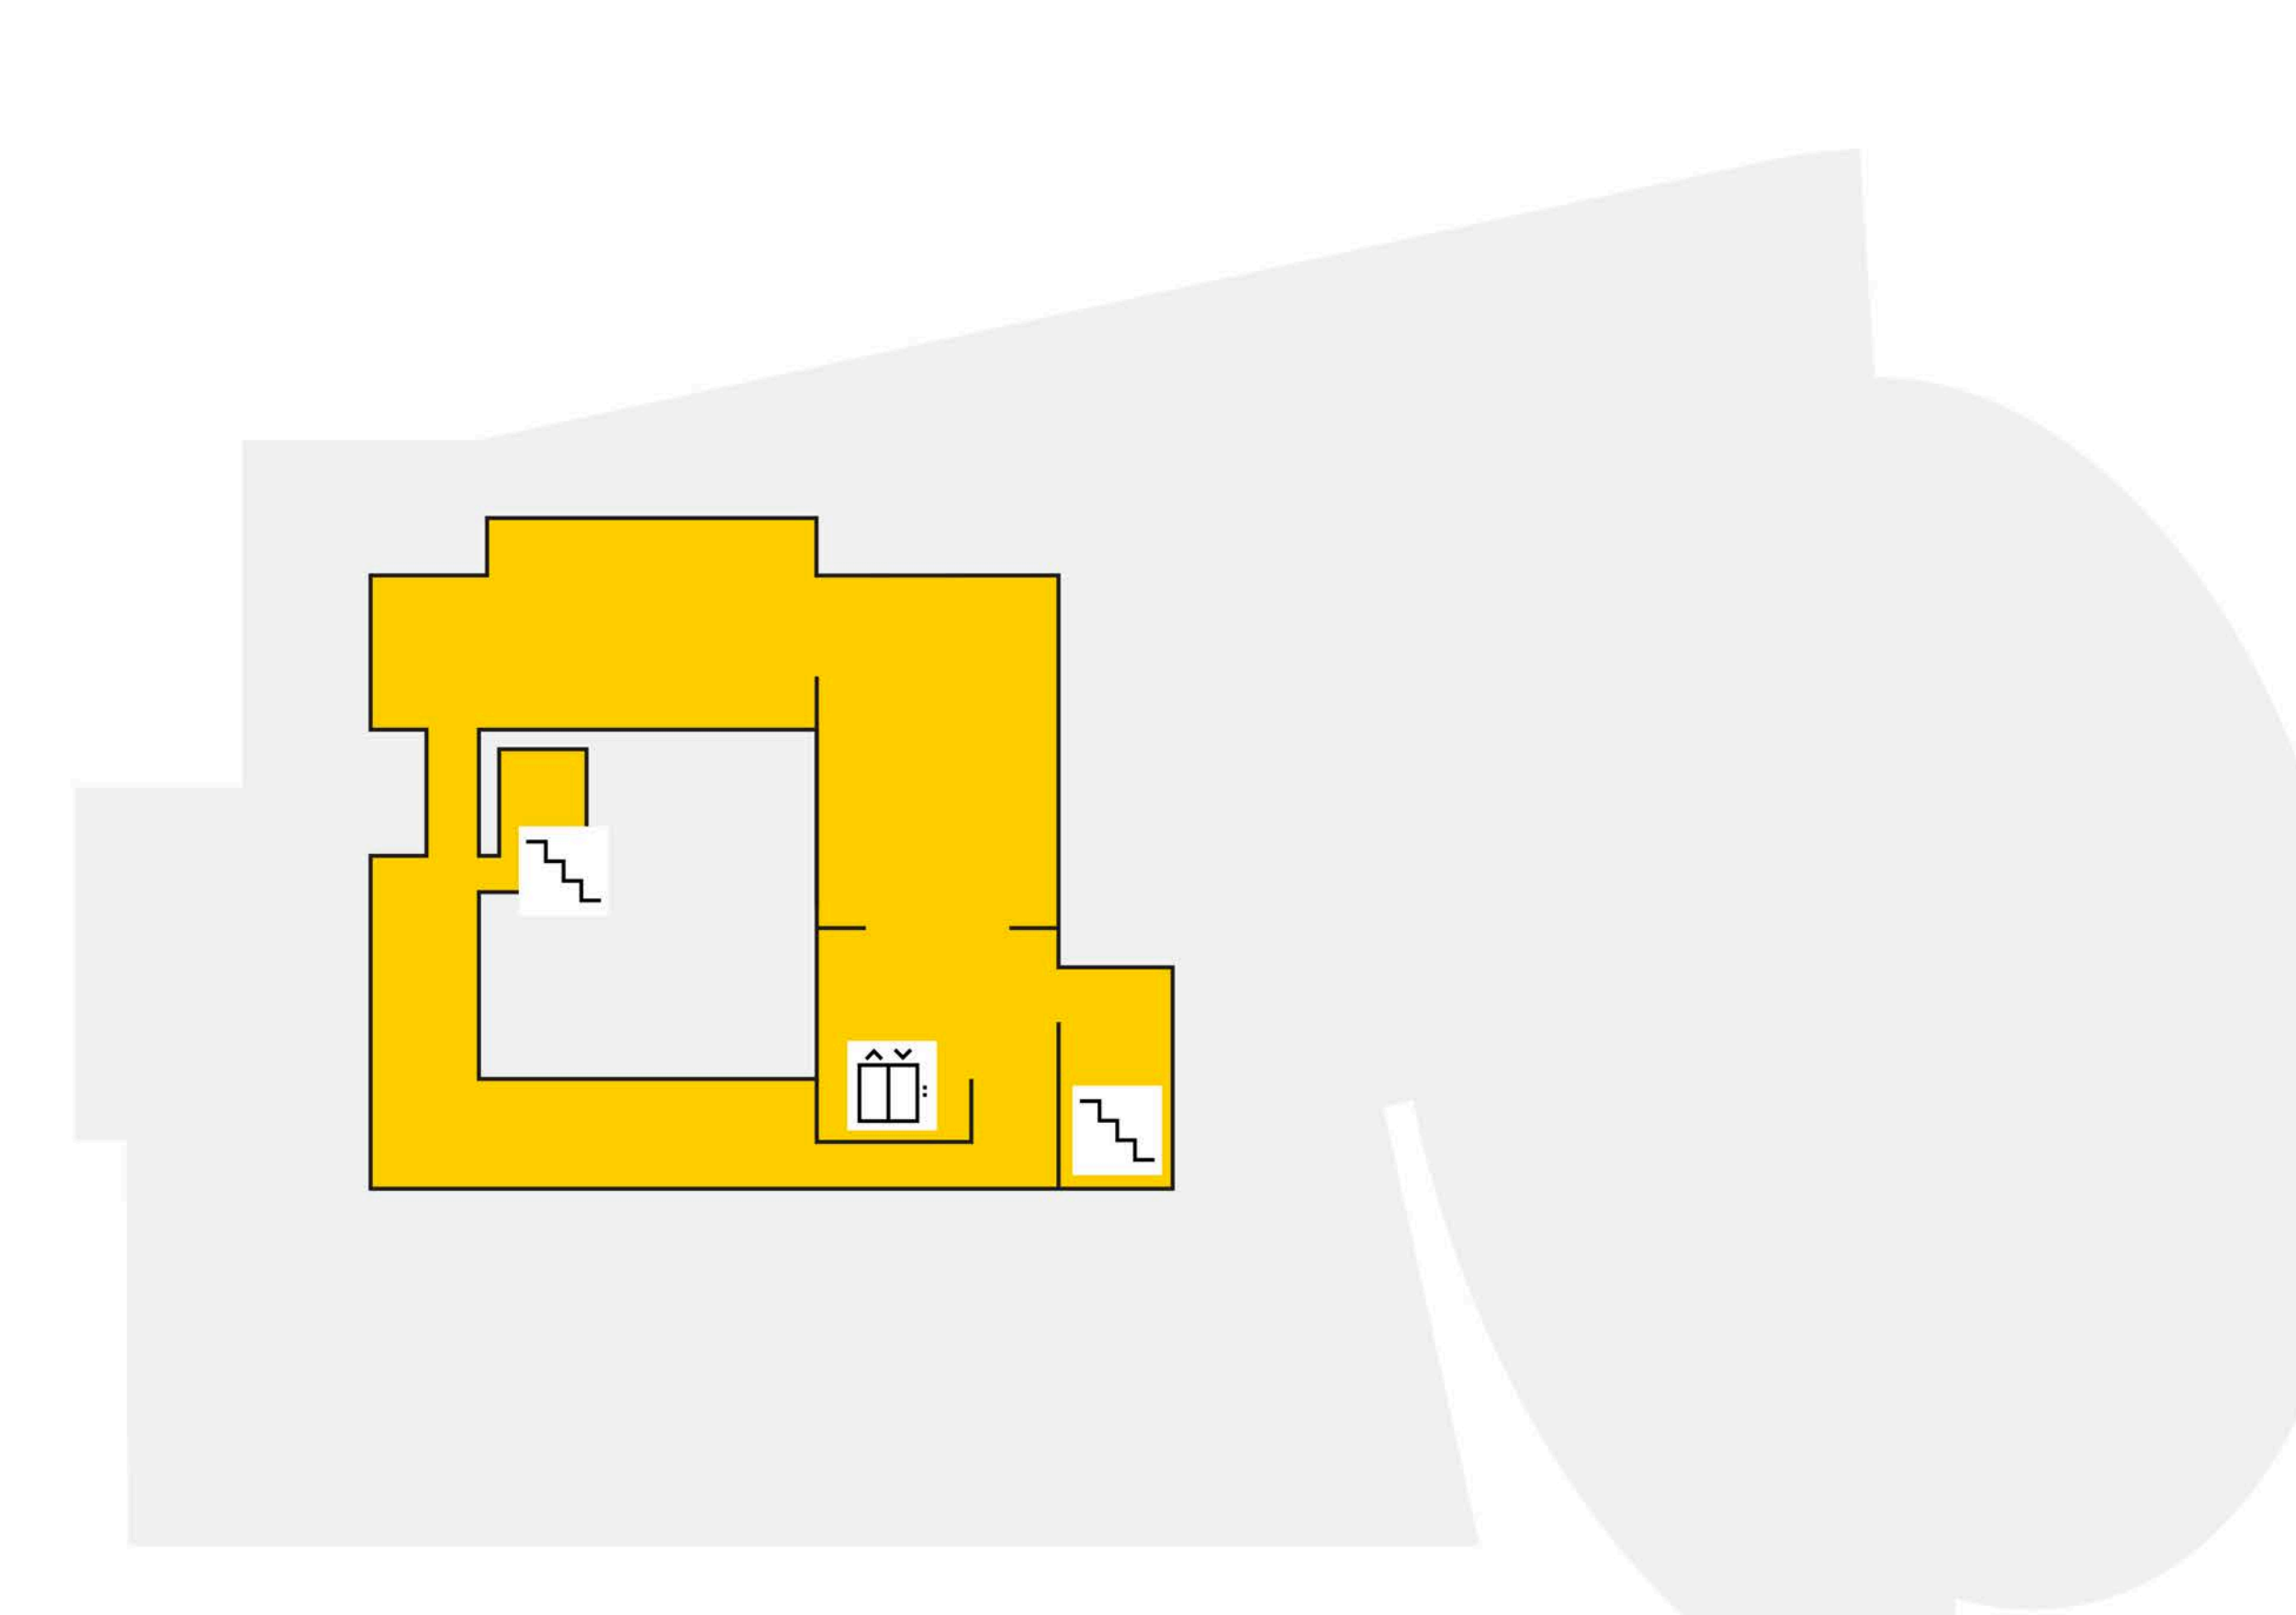

梵高博物馆 馆内地图

永久馆藏
Permanent Collection

中庭
Atrium

放映厅
Auditorium

临时展览
Temporary Exhibition

入口 Entrance	咖啡厅 Café	放映厅 Auditorium
中庭 Atrium	餐厅 Restaurant	卫生间 Toilets
服务台 Information Desk	扶梯 Escalator	婴儿护理室 Baby Changing Room
衣帽间 Cloakroom	楼梯 Stairs	轮椅通道 Wheelchair access
语音导览 Audio tour	电梯 Lift	童车通道 Pushchair access
博物馆商店 Museum Shop	书店 Bookshop	家庭 Families
团体 Groups	艺术工坊 Studio	出口 Exit

-1

0

A

1

2

3