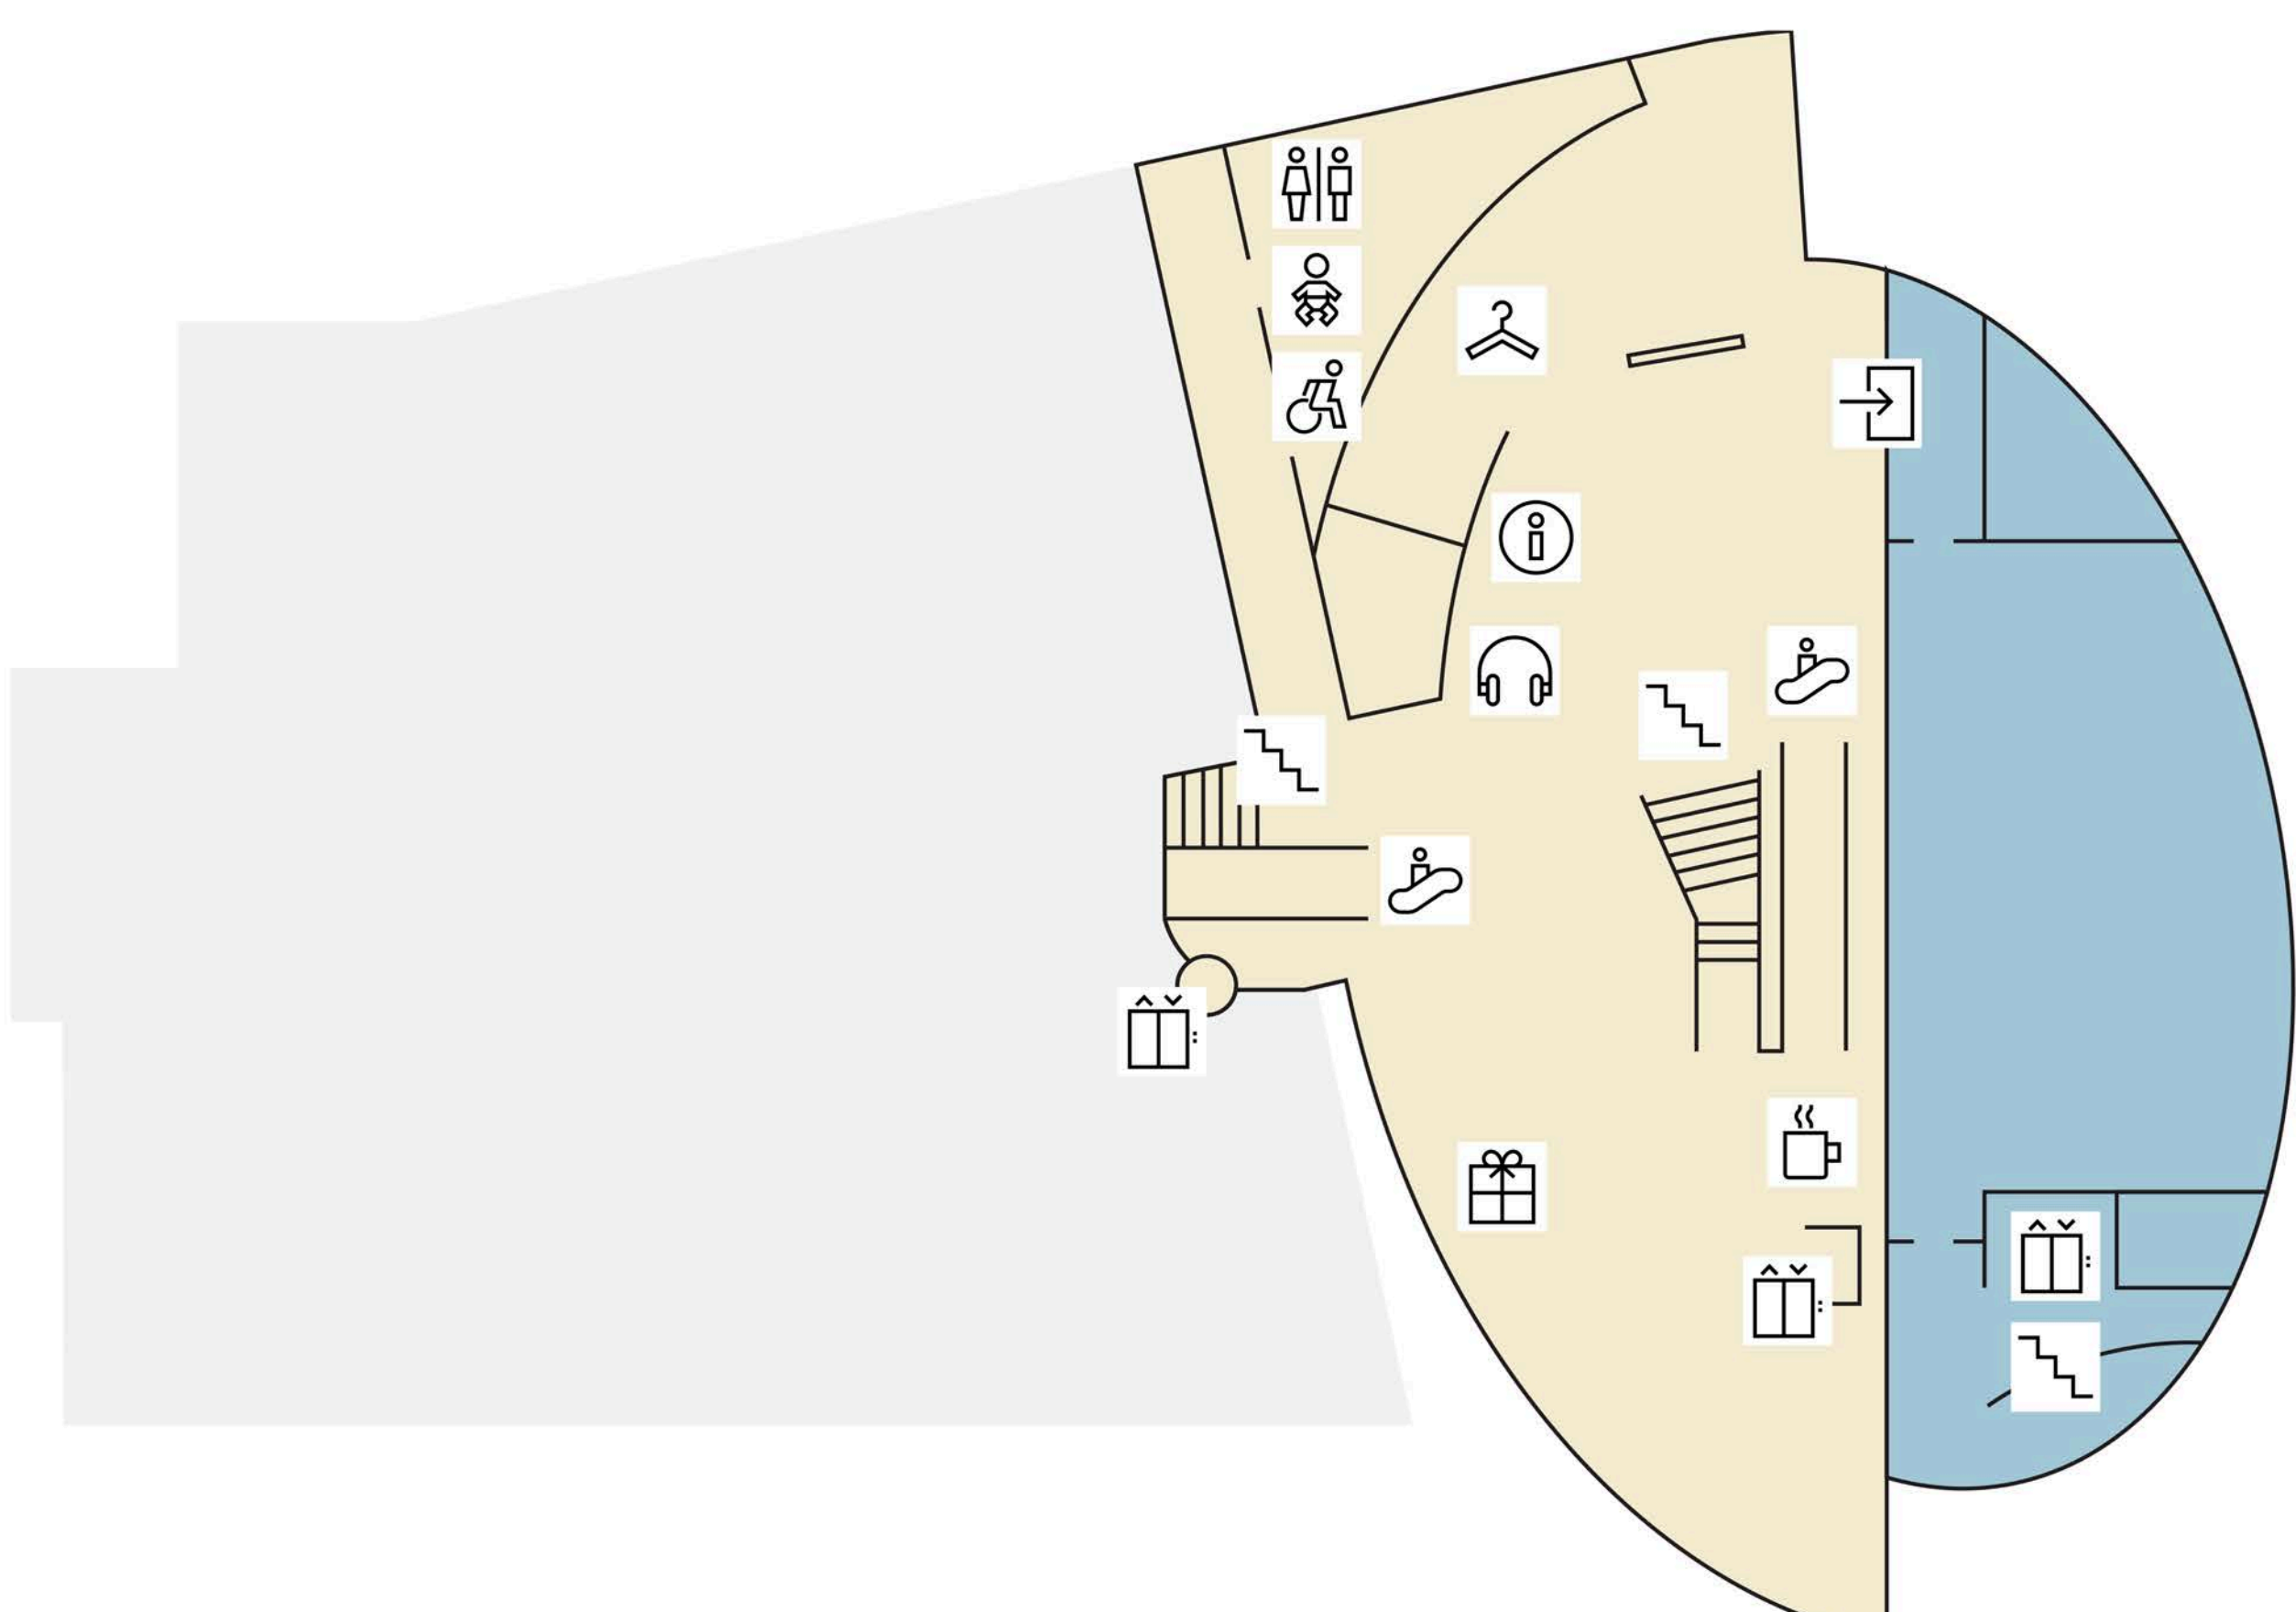

Entrada Entrance	Café Café	Auditório Auditorium
Átrio Atrium	Restaurante Restaurant	Casas de Banho Toilets
Balcão de Informações Information Desk	Escada Rolante Escalator	Fraldário Baby Changing Room
Bengaleiro Cloakroom	Escadas Stairs	Acesso para Cadeiras de Rodas Wheelchair access
Audioguia Audio tour	Elevador Lift	Acesso para Carrinhos de Bebê Pushchair access
Loja do Museu Museum Shop	Livraria Bookshop	Famílias Families
Grupos Groups	Atelier Studio	Saída Exit

-1