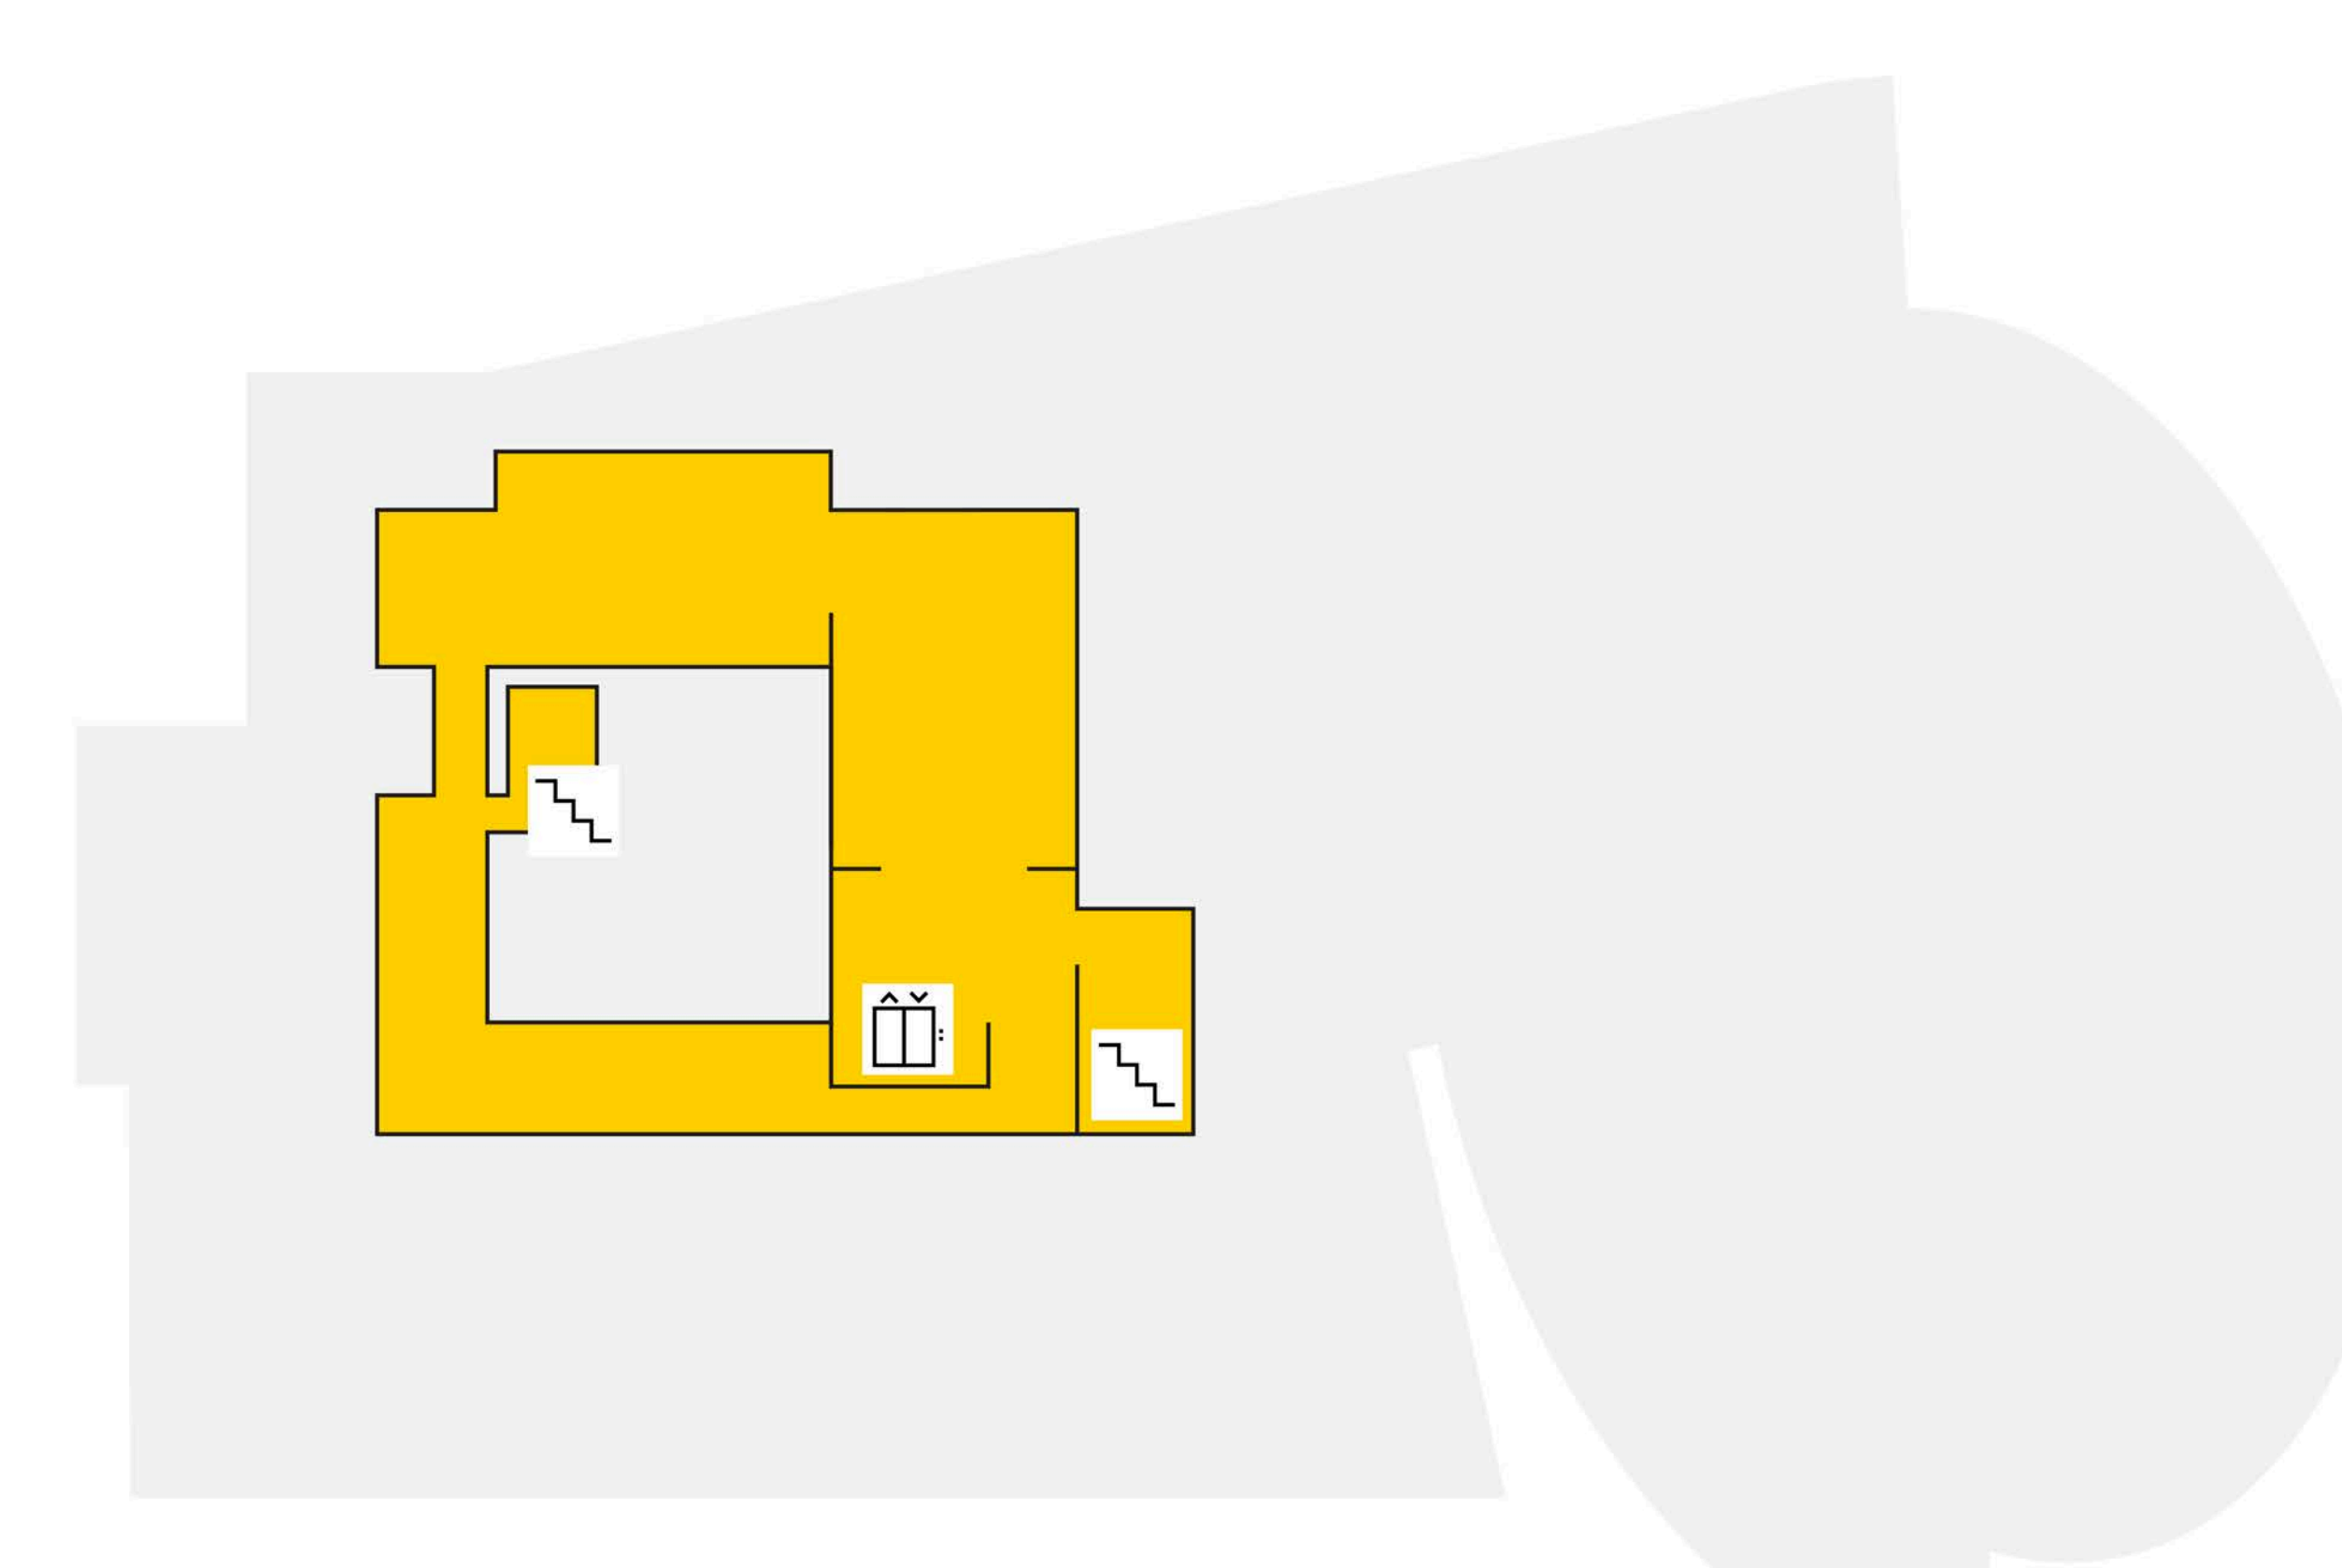

Museu Van Gogh Mapa do Museu

Coleção Permanente
Permanent Collection

Átrio
Atrium

Auditório
Auditorium

Exposição Temporária
Temporary Exhibition

Entrada Entrance	Café Café	Auditório Auditorium
Átrio Atrium	Restaurante Restaurant	Casas de Banho Toilets
Balcão de Informações Information Desk	Escada Rolante Escalator	Fraldário Baby Changing Room
Bengaleiro Cloakroom	Escadas Stairs	Acesso para Cadeiras de Rodas Wheelchair access
Audioguia Audio tour	Elevador Lift	Acesso para Carrinhos de Bebê Pushchair access
Loja do Museu Museum Shop	Livraria Bookshop	Famílias Families
Grupos Groups	Atelier Studio	Saída Exit

-1

0

A

1

2

3