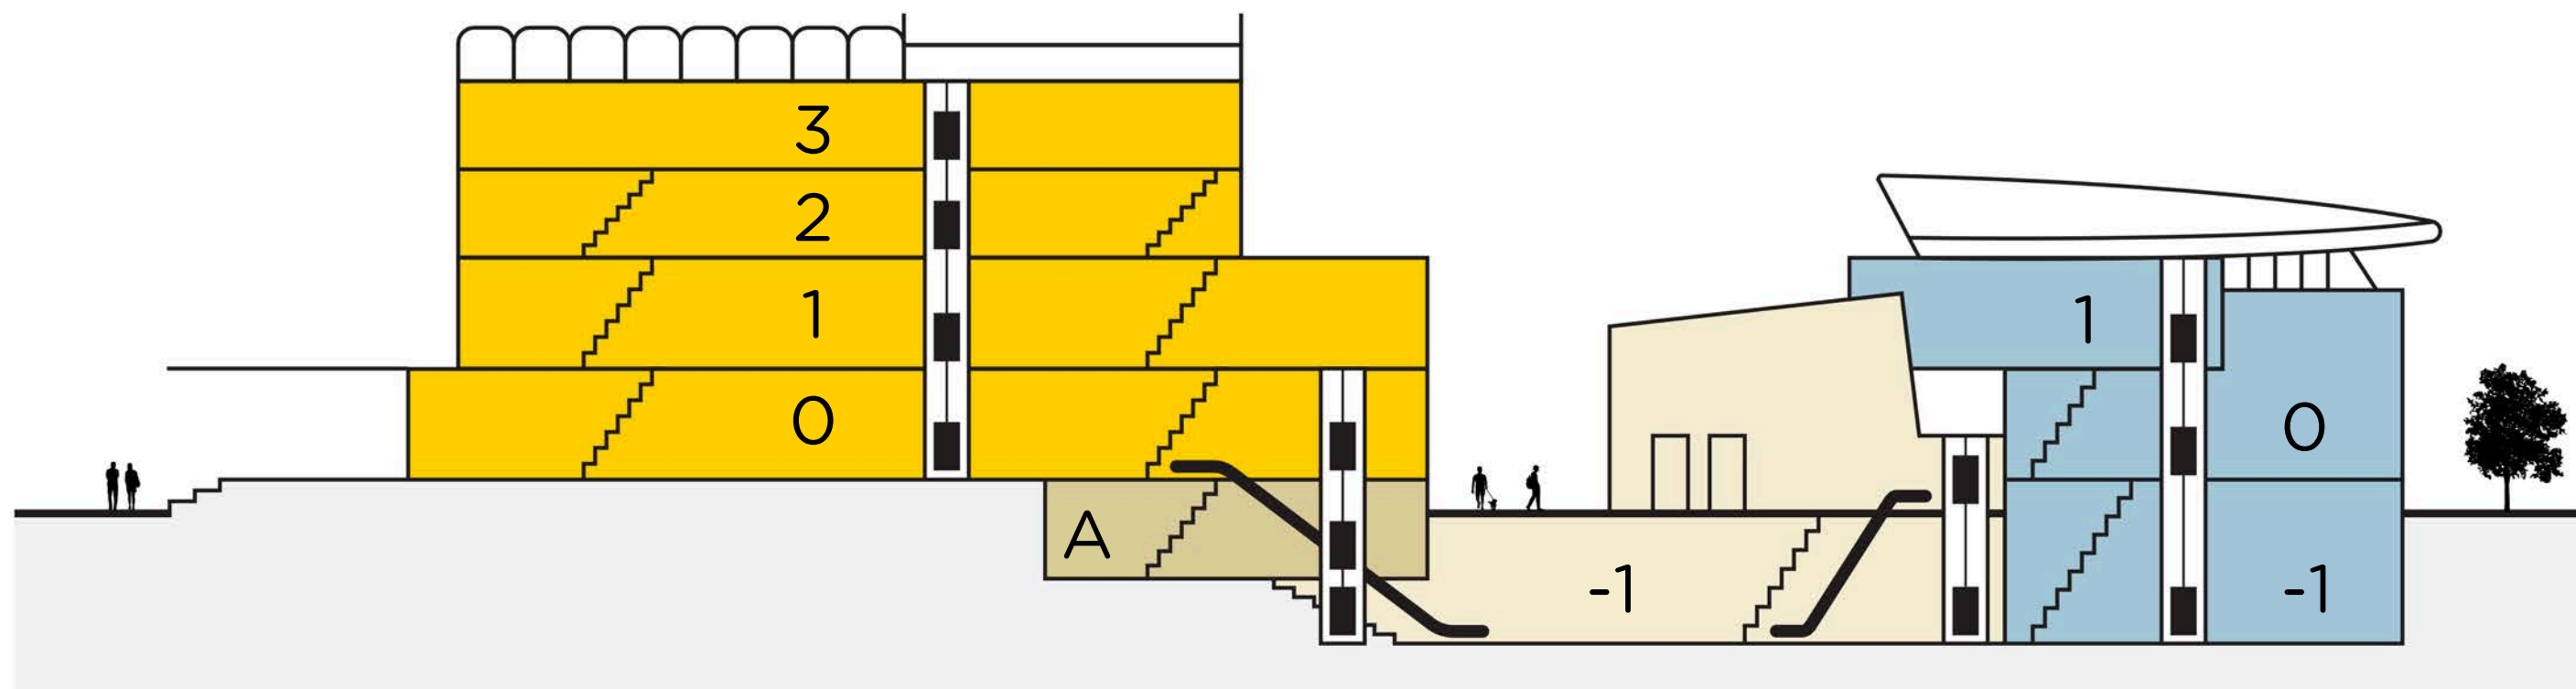

Museu Van Gogh Mapa do Museu

Coleção Permanente
Permanent Collection

Átrio
Atrium

Auditório
Auditorium

Exposição Temporária
Temporary Exhibition

- | | | |
|---|-----------------------------|--|
| Entrada
Entrance | Café
Café | Auditório
Auditorium |
| Átrio
Atrium | Restaurante
Restaurant | Casas de Banho
Toilets |
| Balcão de Informações
Information Desk | Escada Rolante
Escalator | Fraldário
Baby Changing Room |
| Bengaleiro
Cloakroom | Escadas
Stairs | Acesso para Cadeiras de Rodas
Wheelchair access |
| Audioguia
Audio tour | Elevador
Lift | Acesso para Carrinhos de Bebê
Pushchair access |
| Loja do Museu
Museum Shop | Livraria
Bookshop | Famílias
Families |
| Grupos
Groups | Atelier
Studio | Saída
Exit |