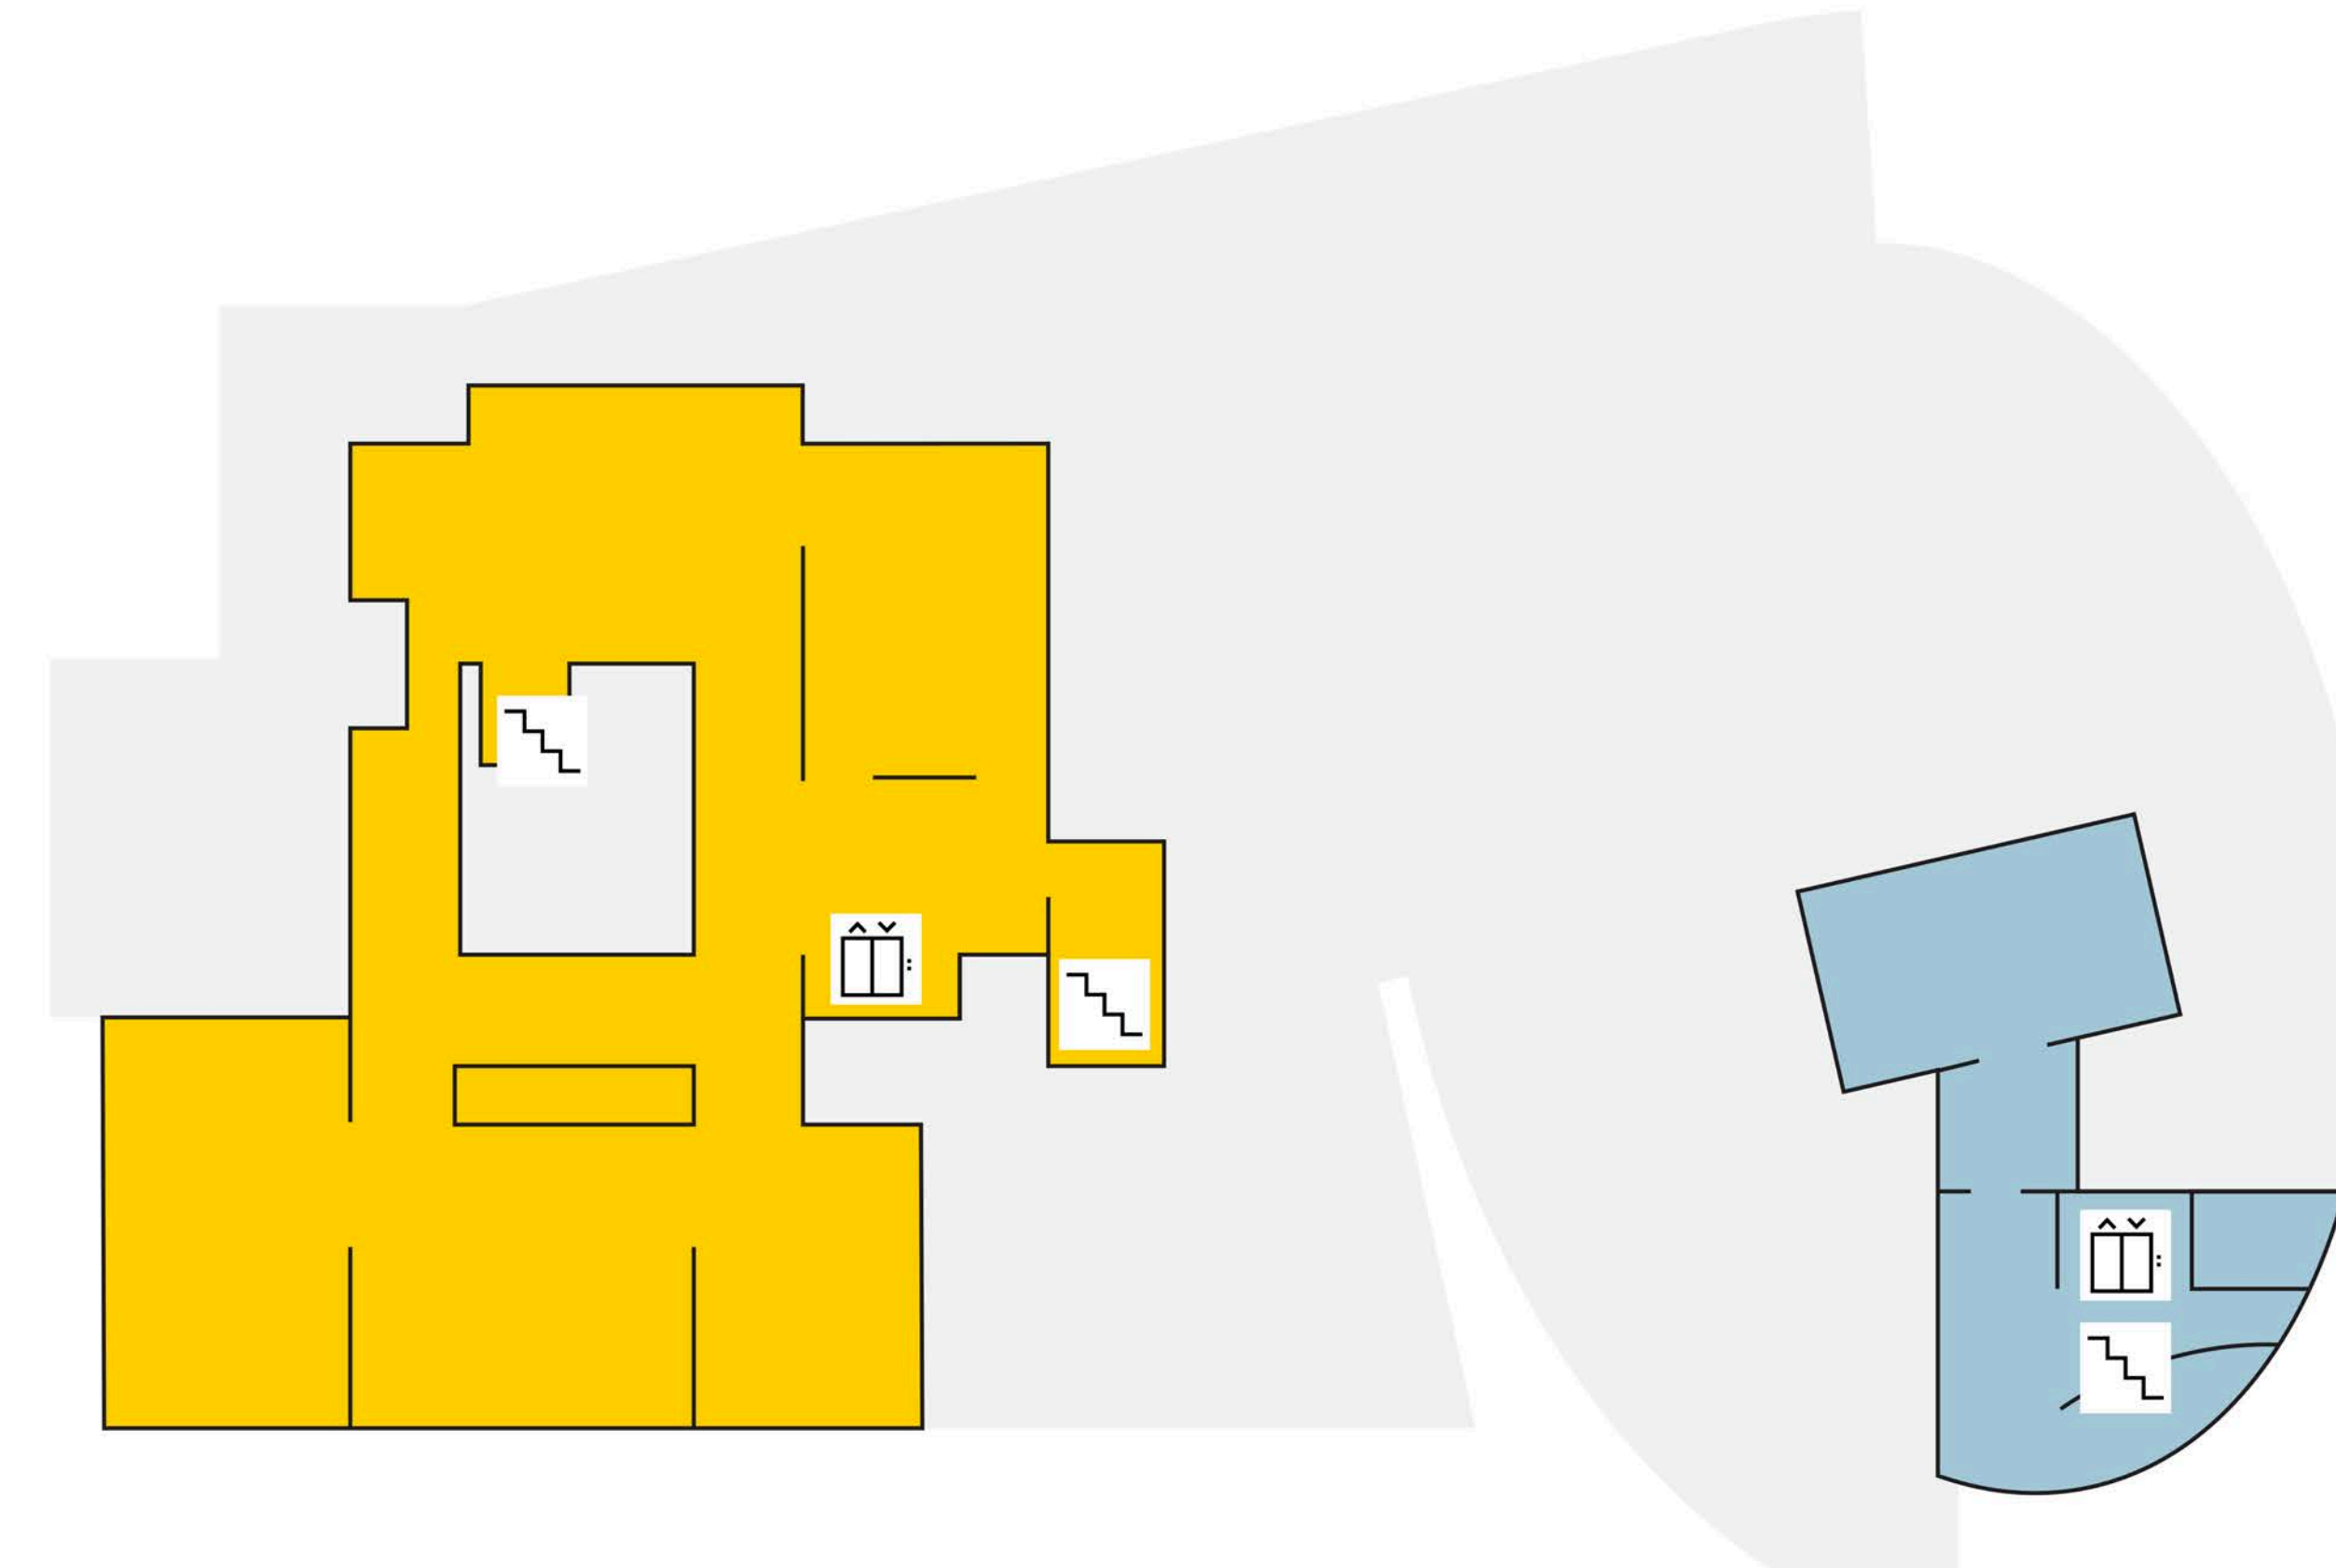

Museu Van Gogh Mapa do Museu

Coleção Permanente
Permanent Collection

Átrio
Atrium

Auditório
Auditorium

Exposição Temporária
Temporary Exhibition

Entrada Entrance	Café Café	Auditório Auditorium
Átrio Atrium	Restaurante Restaurant	Casas de Banho Toilets
Balcão de Informações Information Desk	Escada Rolante Escalator	Fraldário Baby Changing Room
Bengaleiro Cloakroom	Escadas Stairs	Acesso para Cadeiras de Rodas Wheelchair access
Audioguia Audio tour	Elevador Lift	Acesso para Carrinhos de Bebê Pushchair access
Loja do Museu Museum Shop	Livraria Bookshop	Famílias Families
Grupos Groups	Atelier Studio	Saída Exit

-1

0

A

1

2

3