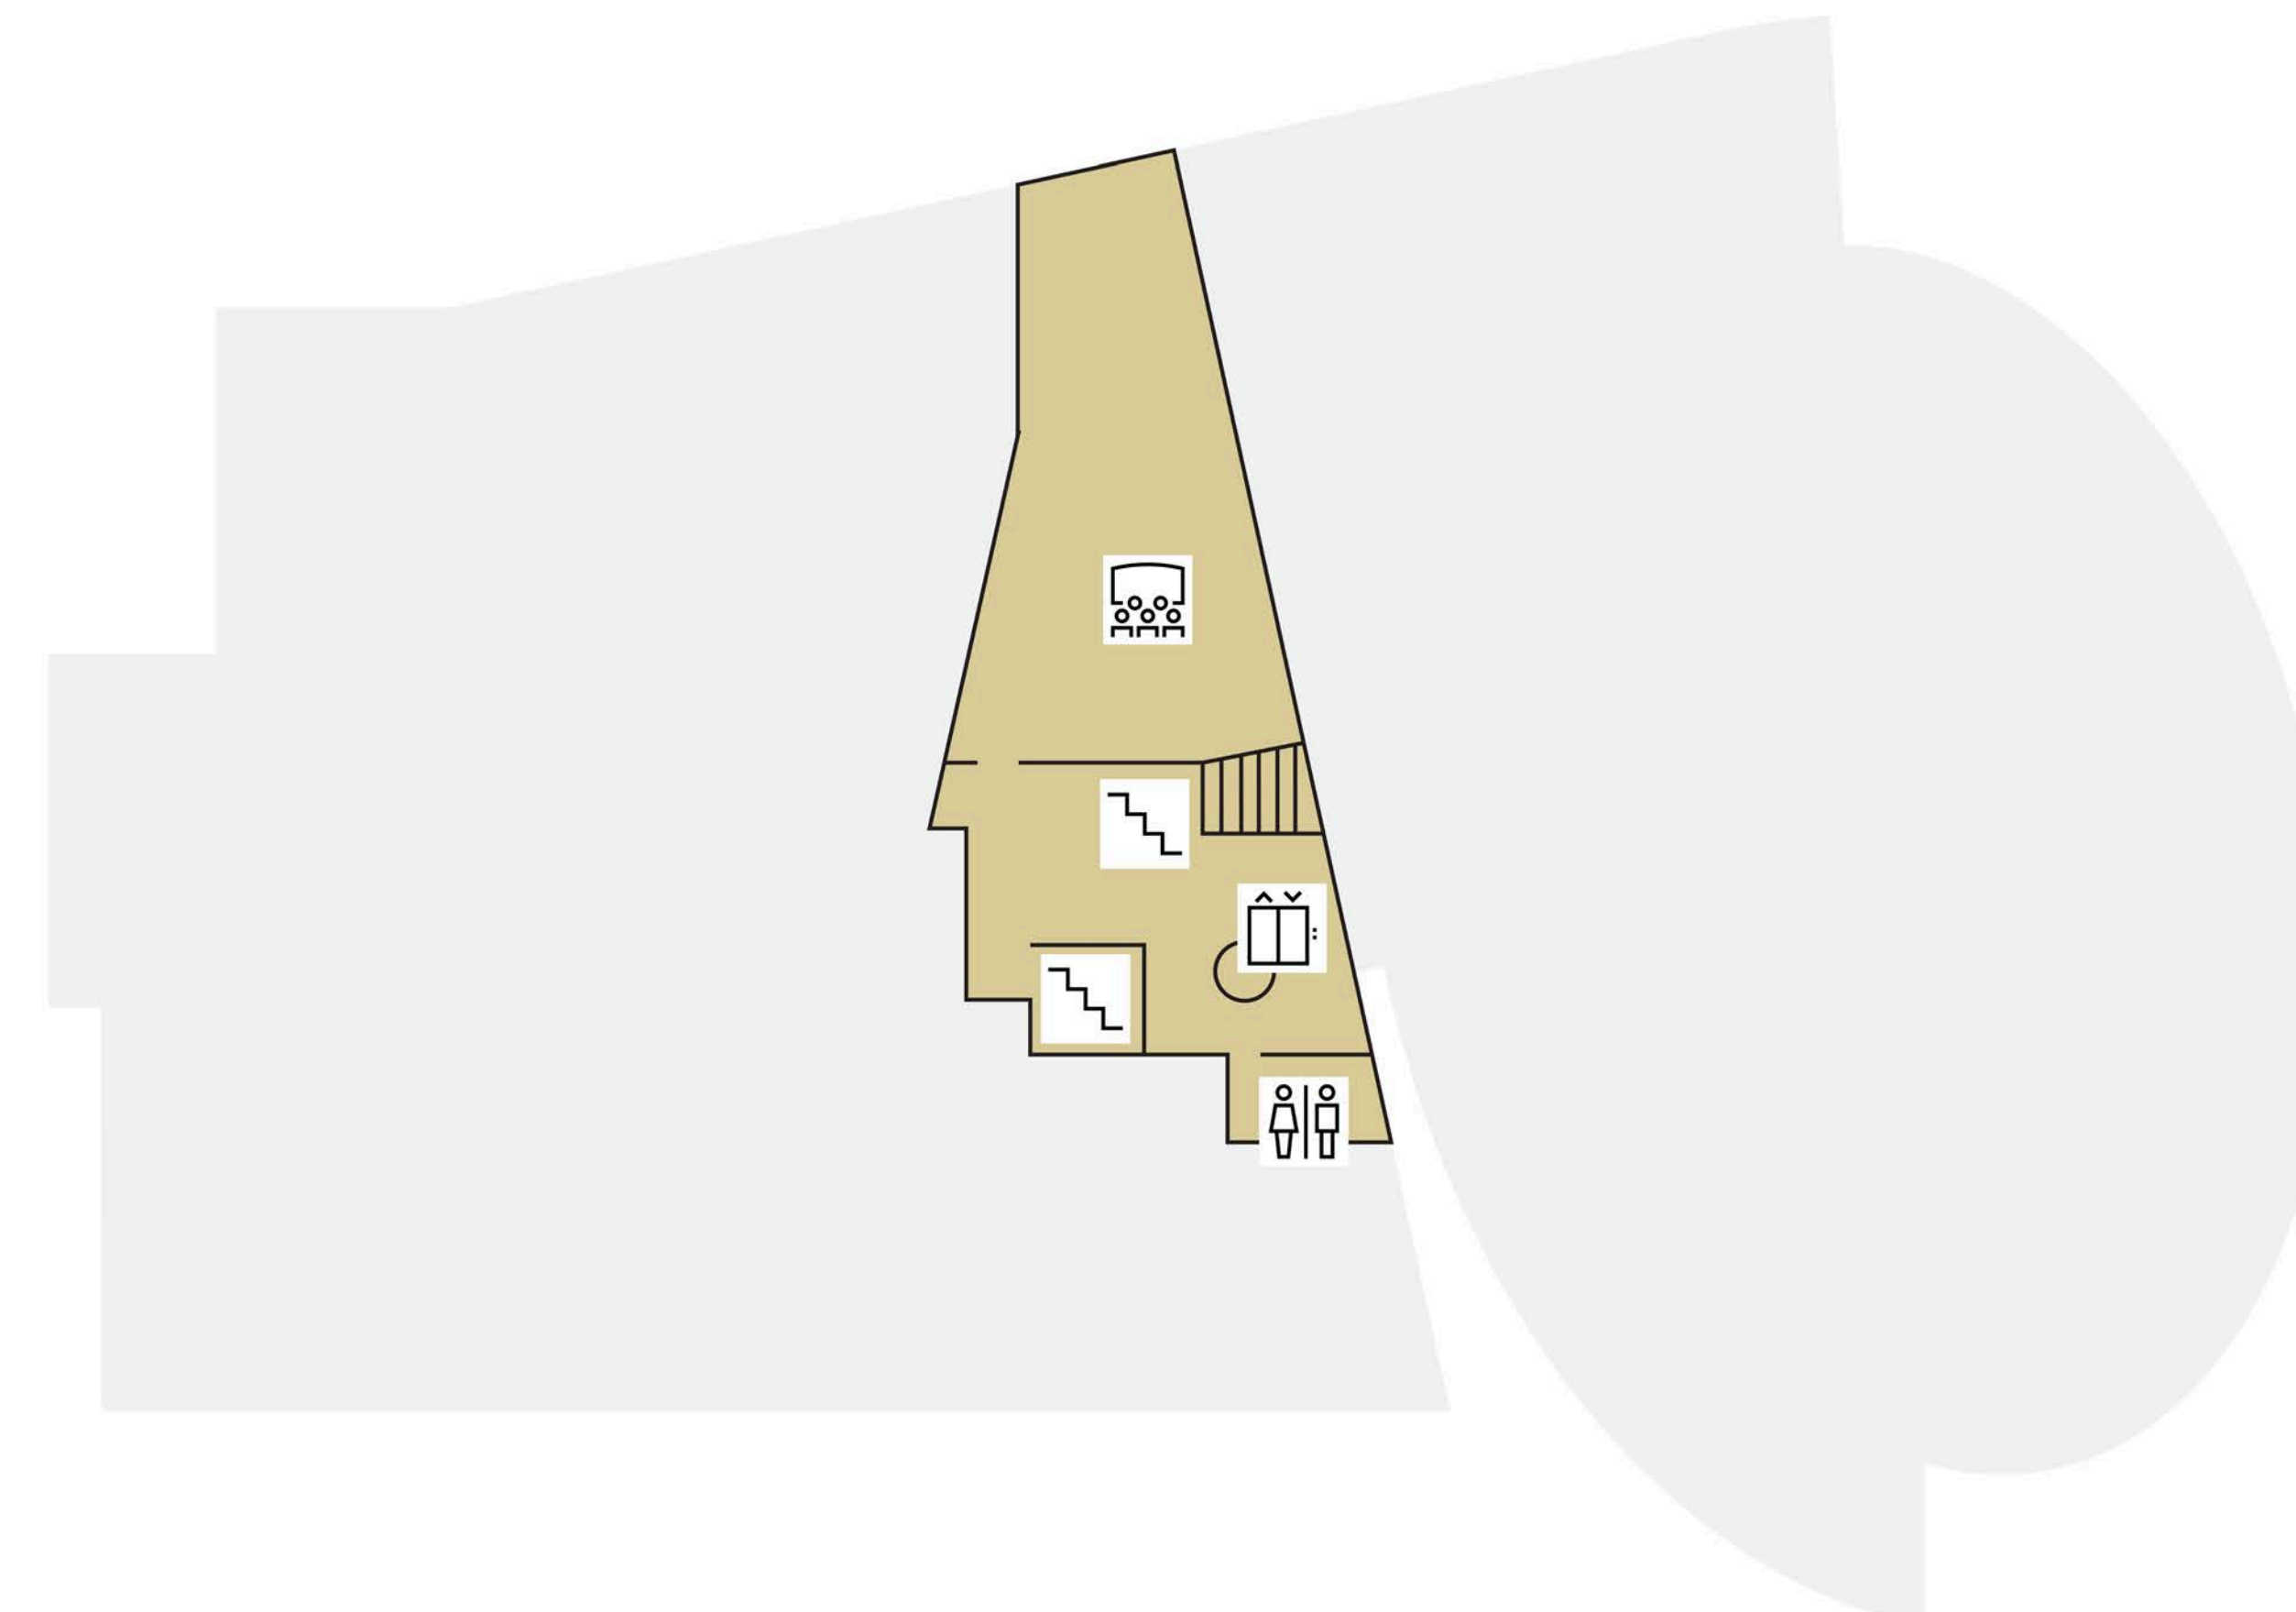

Museu Van Gogh Mapa do Museu

Coleção Permanente
Permanent Collection

Átrio
Atrium

Auditório
Auditorium

Exposição Temporária
Temporary Exhibition

Entrada Entrance	Café Café	Auditório Auditorium
Átrio Atrium	Restaurante Restaurant	Casas de Banho Toilets
Balcão de Informações Information Desk	Escada Rolante Escalator	Fraldário Baby Changing Room
Bengaleiro Cloakroom	Escadas Stairs	Acesso para Cadeiras de Rodas Wheelchair access
Audioguia Audio tour	Elevador Lift	Acesso para Carrinhos de Bebê Pushchair access
Loja do Museu Museum Shop	Livraria Bookshop	Famílias Families
Grupos Groups	Atelier Studio	Saída Exit

-1

0

A

1

2

3