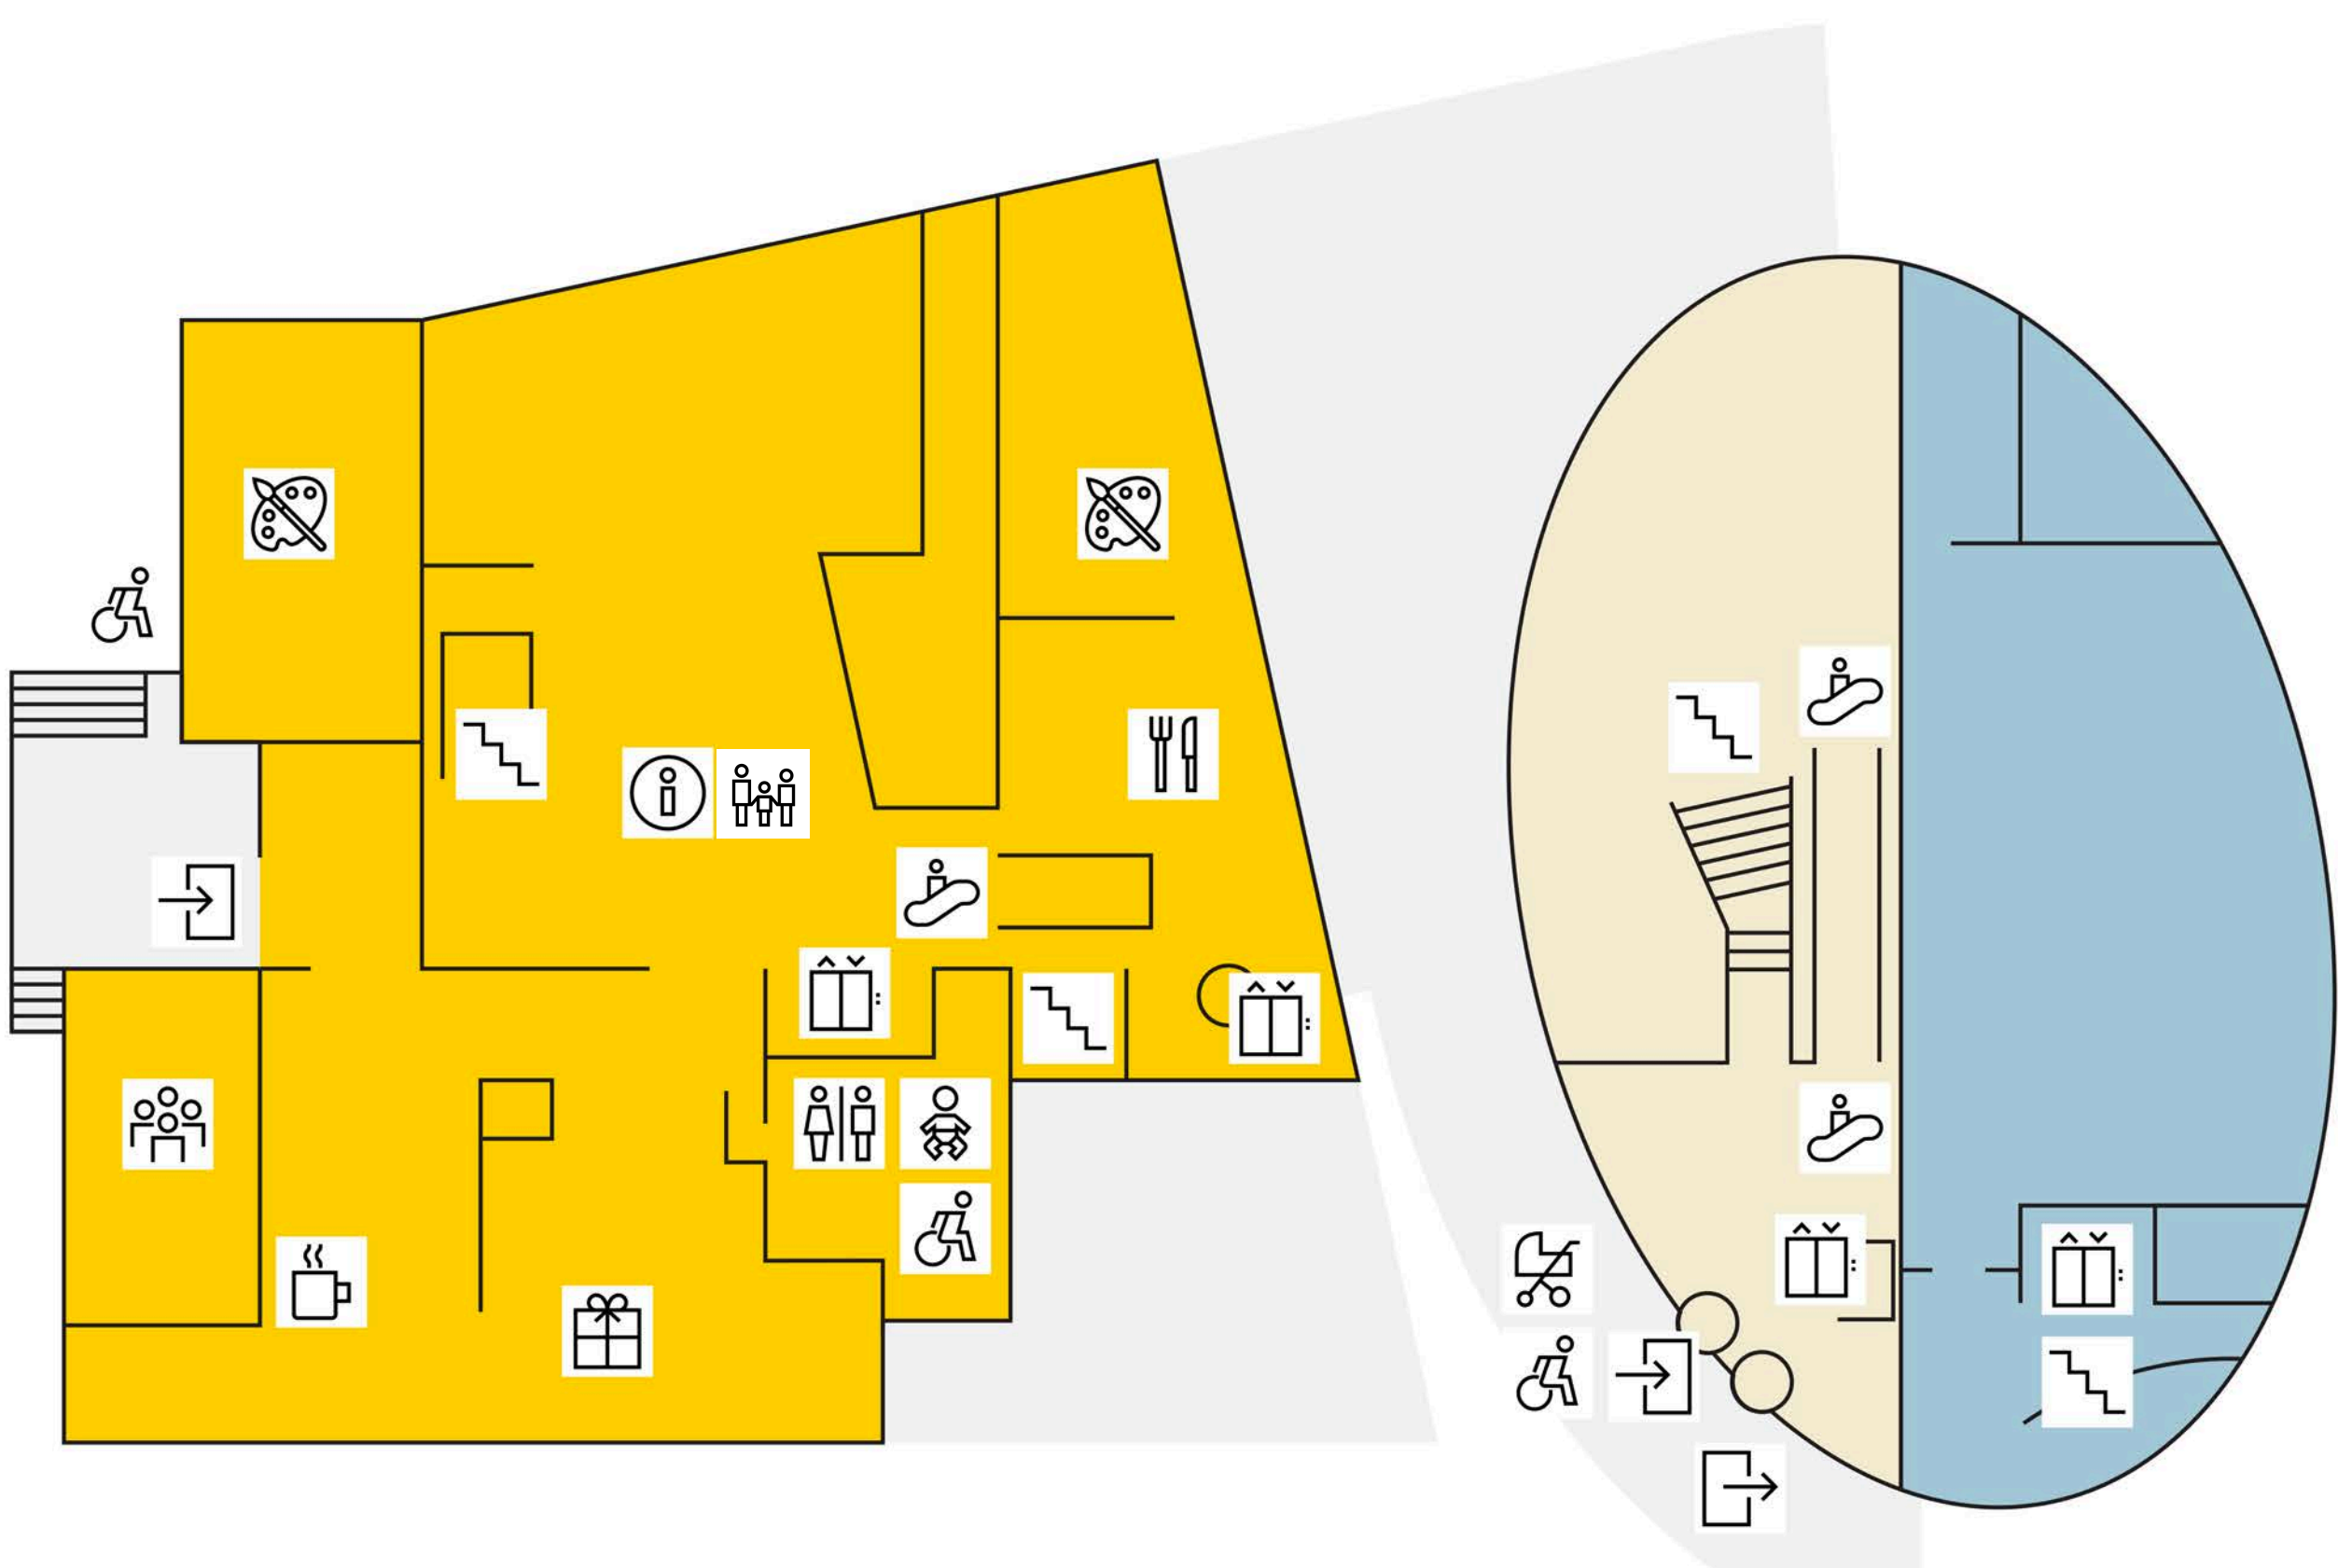

Museu Van Gogh Mapa do Museu

Coleção Permanente
Permanent Collection

Átrio
Atrium

Auditório
Auditorium

Exposição Temporária
Temporary Exhibition

- | | | |
|---|-----------------------------|--|
| Entrada
Entrance | Café
Café | Auditório
Auditorium |
| Átrio
Atrium | Restaurante
Restaurant | Casas de Banho
Toilets |
| Balcão de Informações
Information Desk | Escada Rolante
Escalator | Fraldário
Baby Changing Room |
| Bengaleiro
Cloakroom | Escadas
Stairs | Acesso para Cadeiras de Rodas
Wheelchair access |
| Audioguia
Audio tour | Elevador
Lift | Acesso para Carrinhos de Bebê
Pushchair access |
| Loja do Museu
Museum Shop | Livraria
Bookshop | Famílias
Families |
| Grupos
Groups | Atelier
Studio | Saída
Exit |

-1

0

A

1

2

3