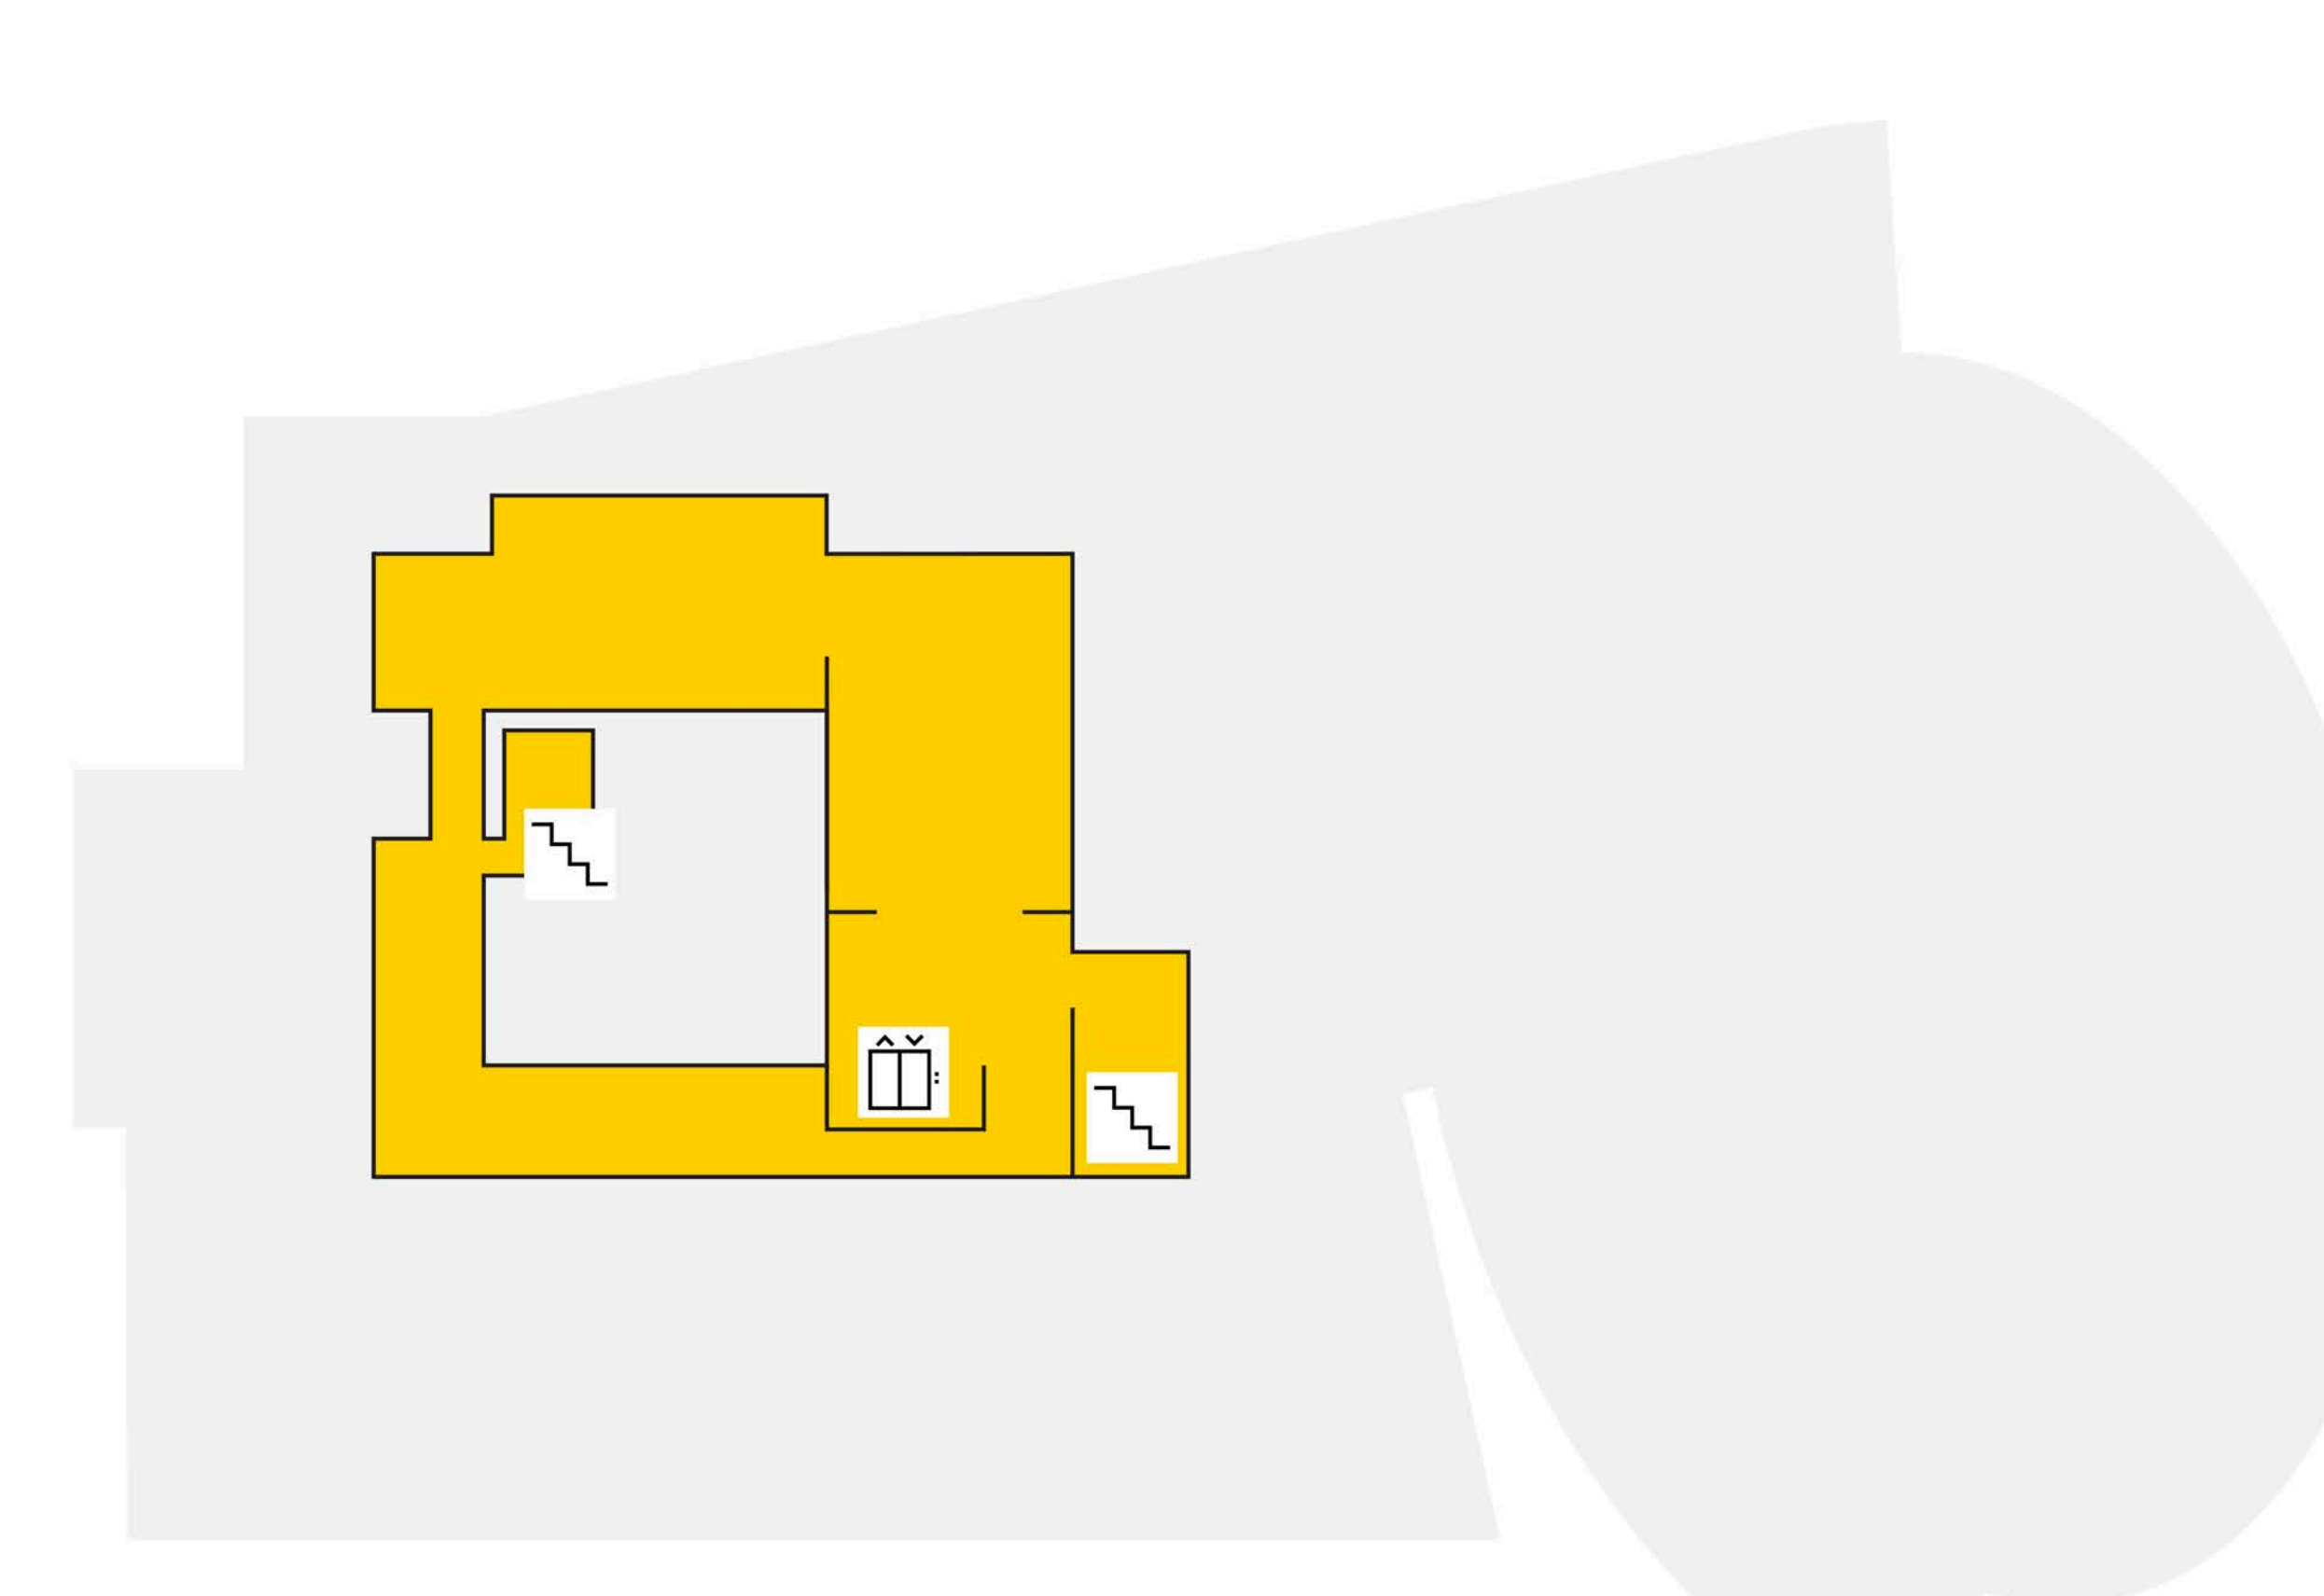

Museo Van Gogh Plano

Colección permanente
Permanent Collection

Atrio
Atrium

Auditorio
Auditorium

Exposición temporal
Temporary Exhibition

Entrada Entrance	Cafetería Café	Auditorio Auditorium
Atrio Atrium	Restaurante Restaurant	Aseos Toilets
Información Information Desk	Escalera mecánica Escalator	Cambiador Baby Changing Room
Guardaropa Cloakroom	Escaleras Stairs	Acceso sillas de ruedas Wheelchair access
Audioguía Audio tour	Ascensor Lift	Acceso cochecitos Pushchair access
Tienda Museum Shop	Librería Bookshop	Familias Families
Grupos Groups	Taller Studio	Salida Exit

-1

0

A

1

2

3