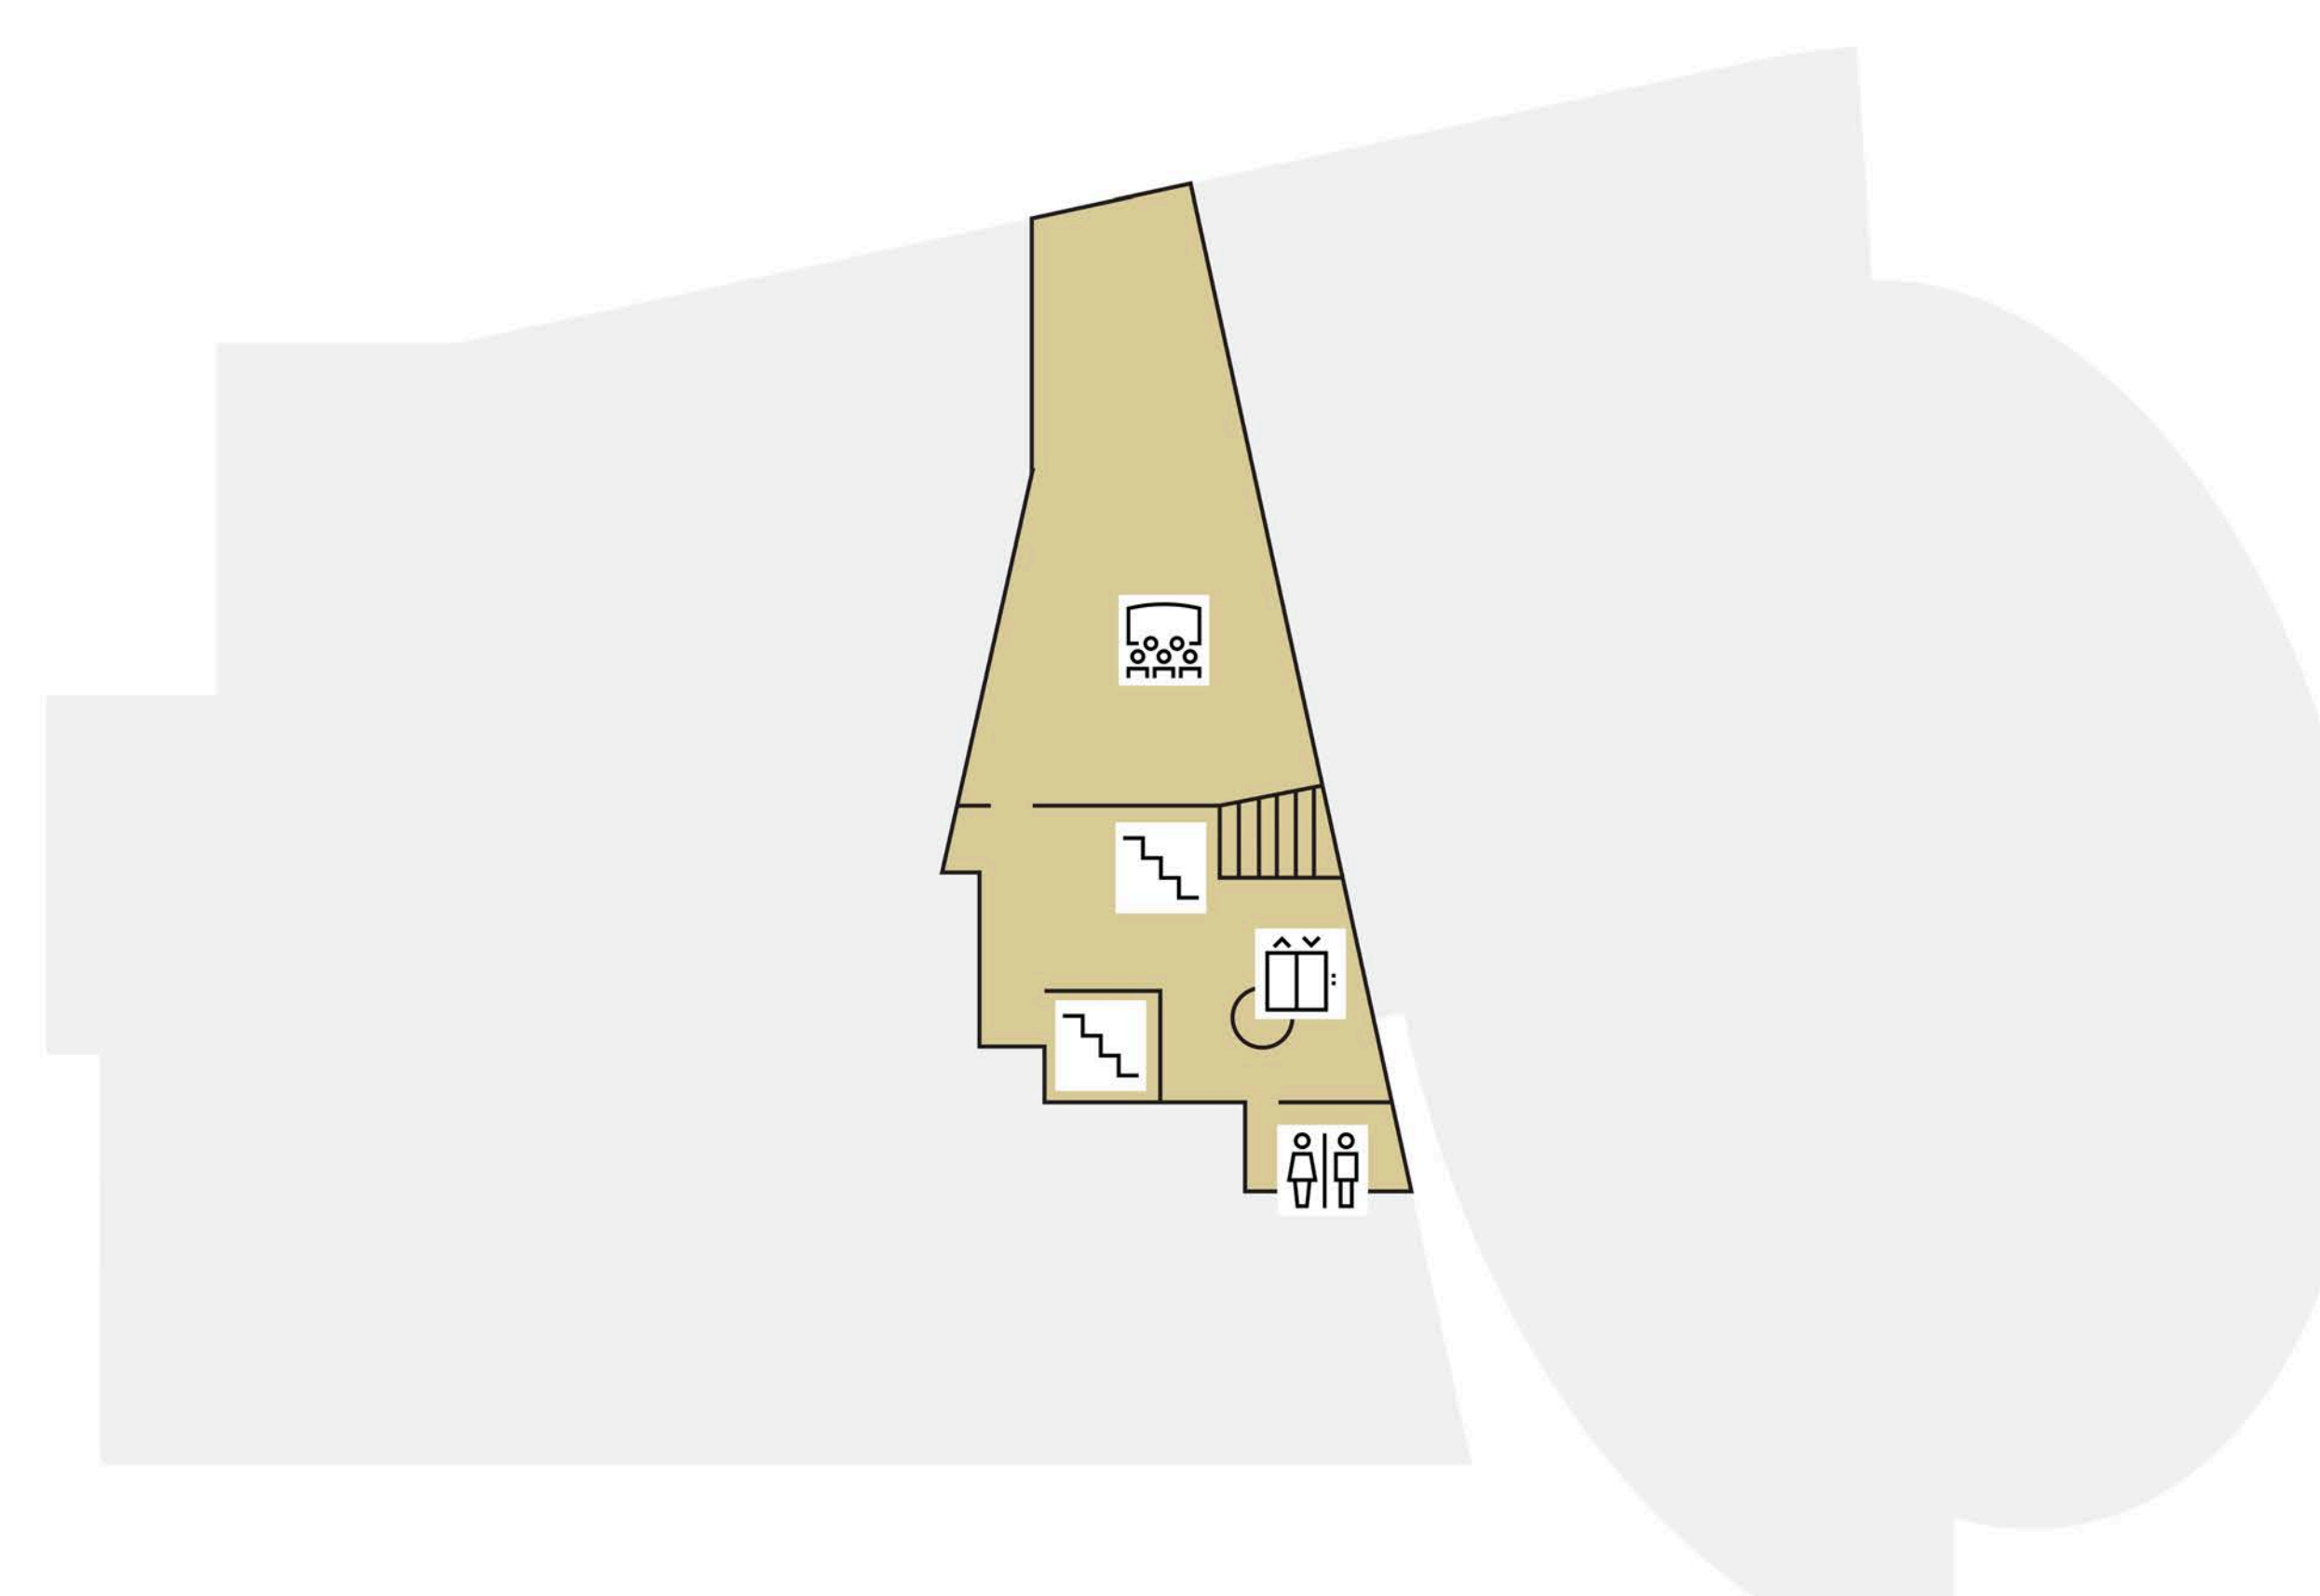

Museo Van Gogh Plano

Colección permanente
Permanent Collection

Atrio
Atrium

Auditorio
Auditorium

Exposición temporal
Temporary Exhibition

Entrada Entrance	Cafetería Café	Auditorio Auditorium
Atrio Atrium	Restaurante Restaurant	Aseos Toilets
Información Information Desk	Escalera mecánica Escalator	Cambiador Baby Changing Room
Guardaropa Cloakroom	Escaleras Stairs	Acceso sillas de ruedas Wheelchair access
Audioguía Audio tour	Ascensor Lift	Acceso cochecitos Pushchair access
Tienda Museum Shop	Librería Bookshop	Familias Families
Grupos Groups	Taller Studio	Salida Exit

-1

0

A

1

2

3