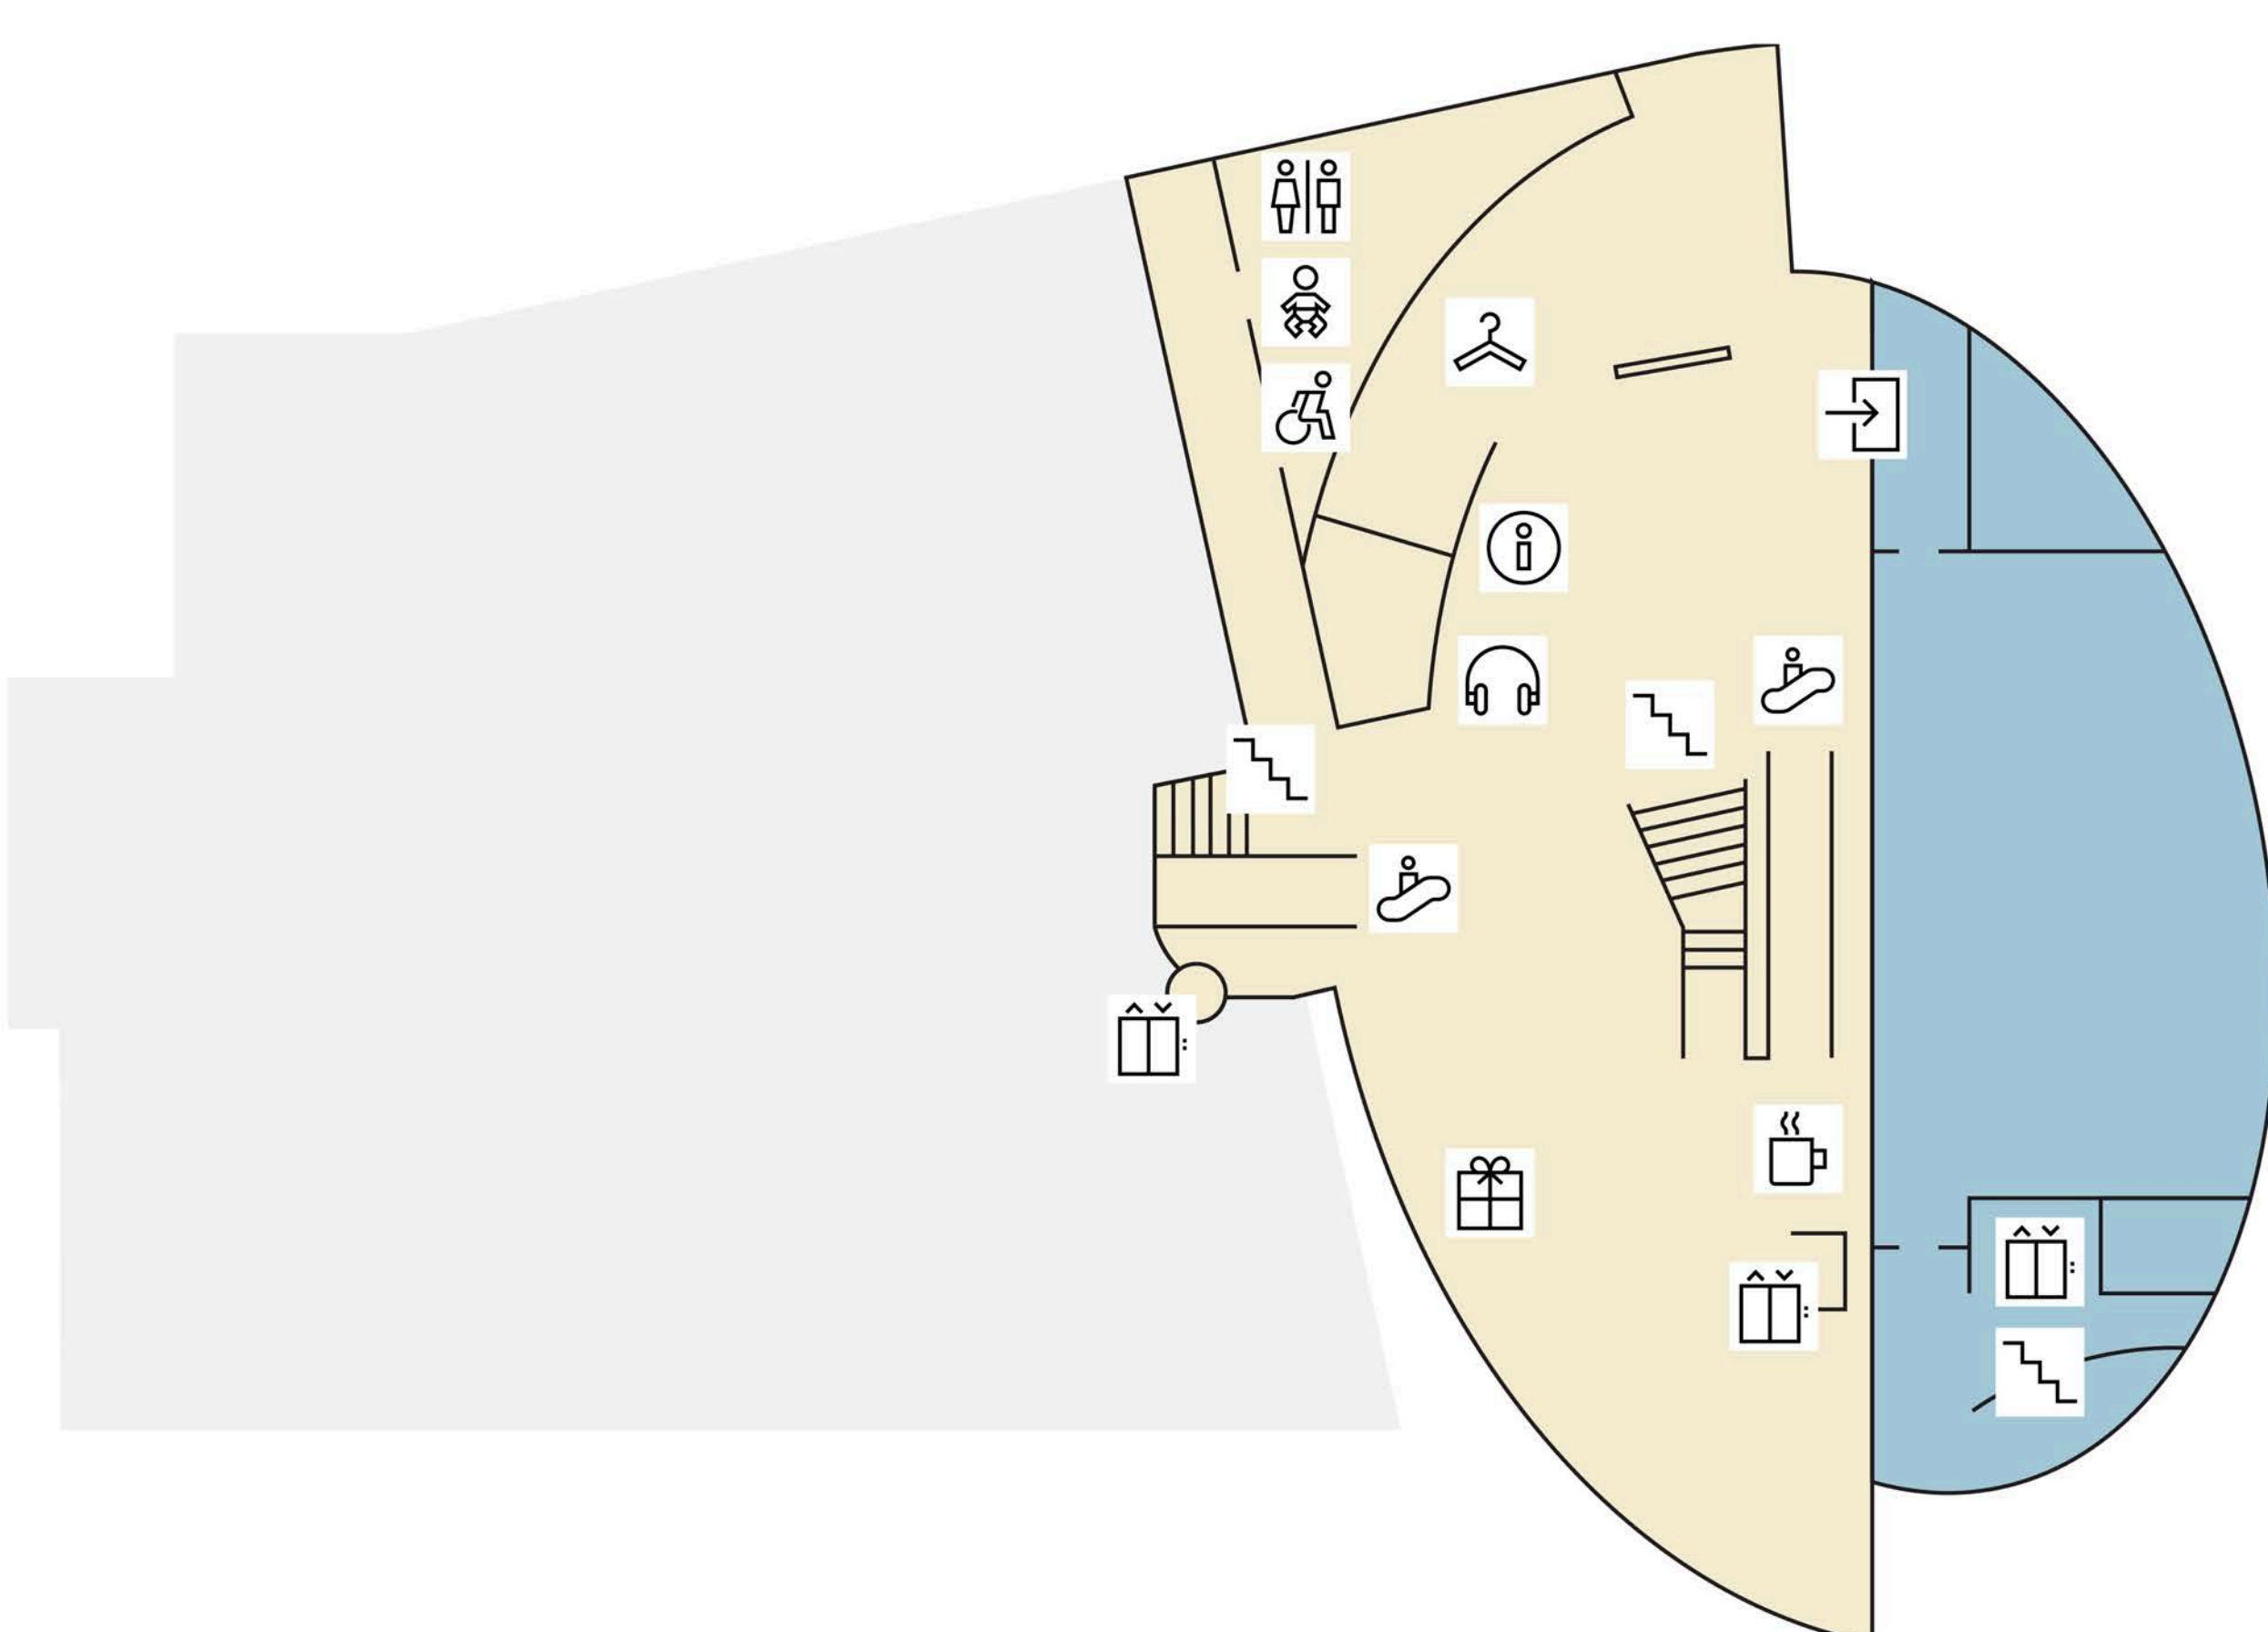

Entrada Entrance	Cafetería Café	Auditorio Auditorium
Atrio Atrium	Restaurante Restaurant	Aseos Toilets
Información Information Desk	Escalera mecánica Escalator	Cambiador Baby Changing Room
Guardaropa Cloakroom	Escaleras Stairs	Acceso sillas de ruedas Wheelchair access
Audioguía Audio tour	Ascensor Lift	Acceso cochecitos Pushchair access
Tienda Museum Shop	Librería Bookshop	Familias Families
Grupos Groups	Taller Studio	Salida Exit

-1