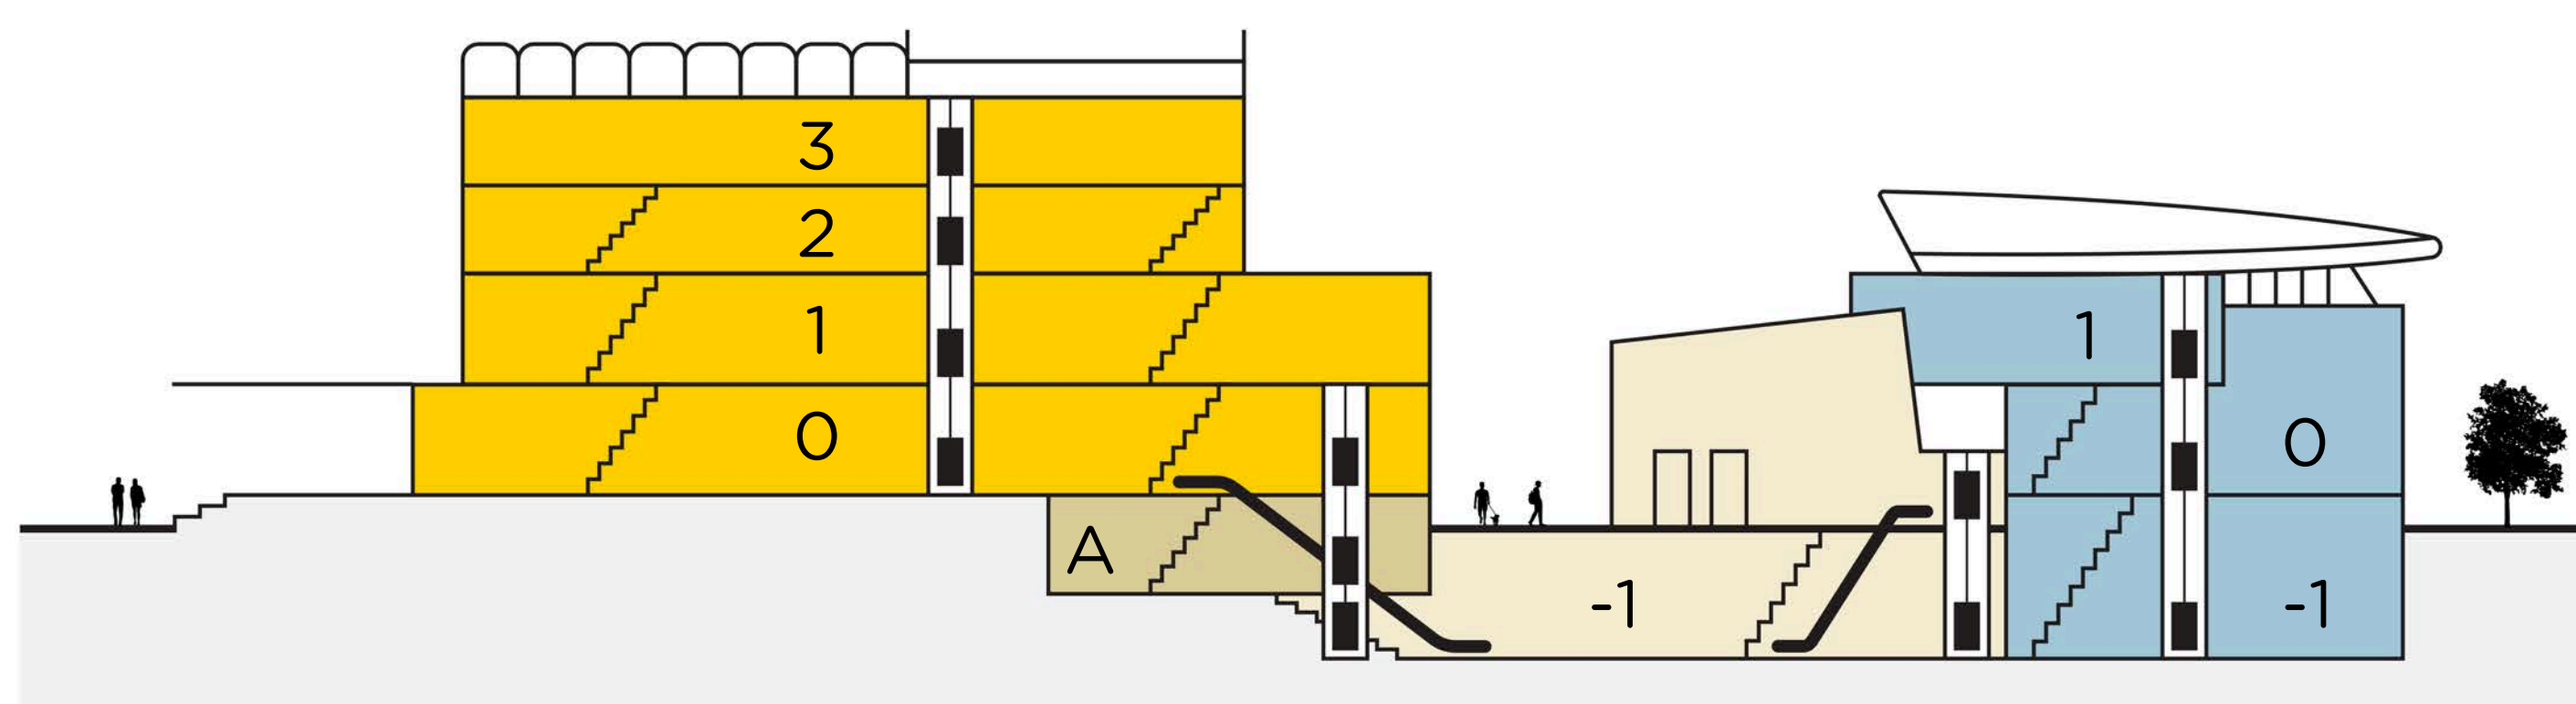

Museo Van Gogh Plano

Colección permanente
Permanent Collection

Atrio
Atrium

Auditorio
Auditorium

Exposición temporal
Temporary Exhibition

- | | | |
|--|---------------------------------------|---|
| Entrada
Entrance | Cafetería
Café | Auditorio
Auditorium |
| Atrio
Atrium | Restaurante
Restaurant | Aseos
Toilets |
| Información
Information Desk | Escalera mecánica
Escalator | Cambiador
Baby Changing Room |
| Guardaropa
Cloakroom | Escaleras
Stairs | Acceso sillas de ruedas
Wheelchair access |
| Audioguía
Audio tour | Ascensor
Lift | Acceso cochecitos
Pushchair access |
| Tienda
Museum Shop | Librería
Bookshop | Familias
Families |
| Grupos
Groups | Taller
Studio | Salida
Exit |