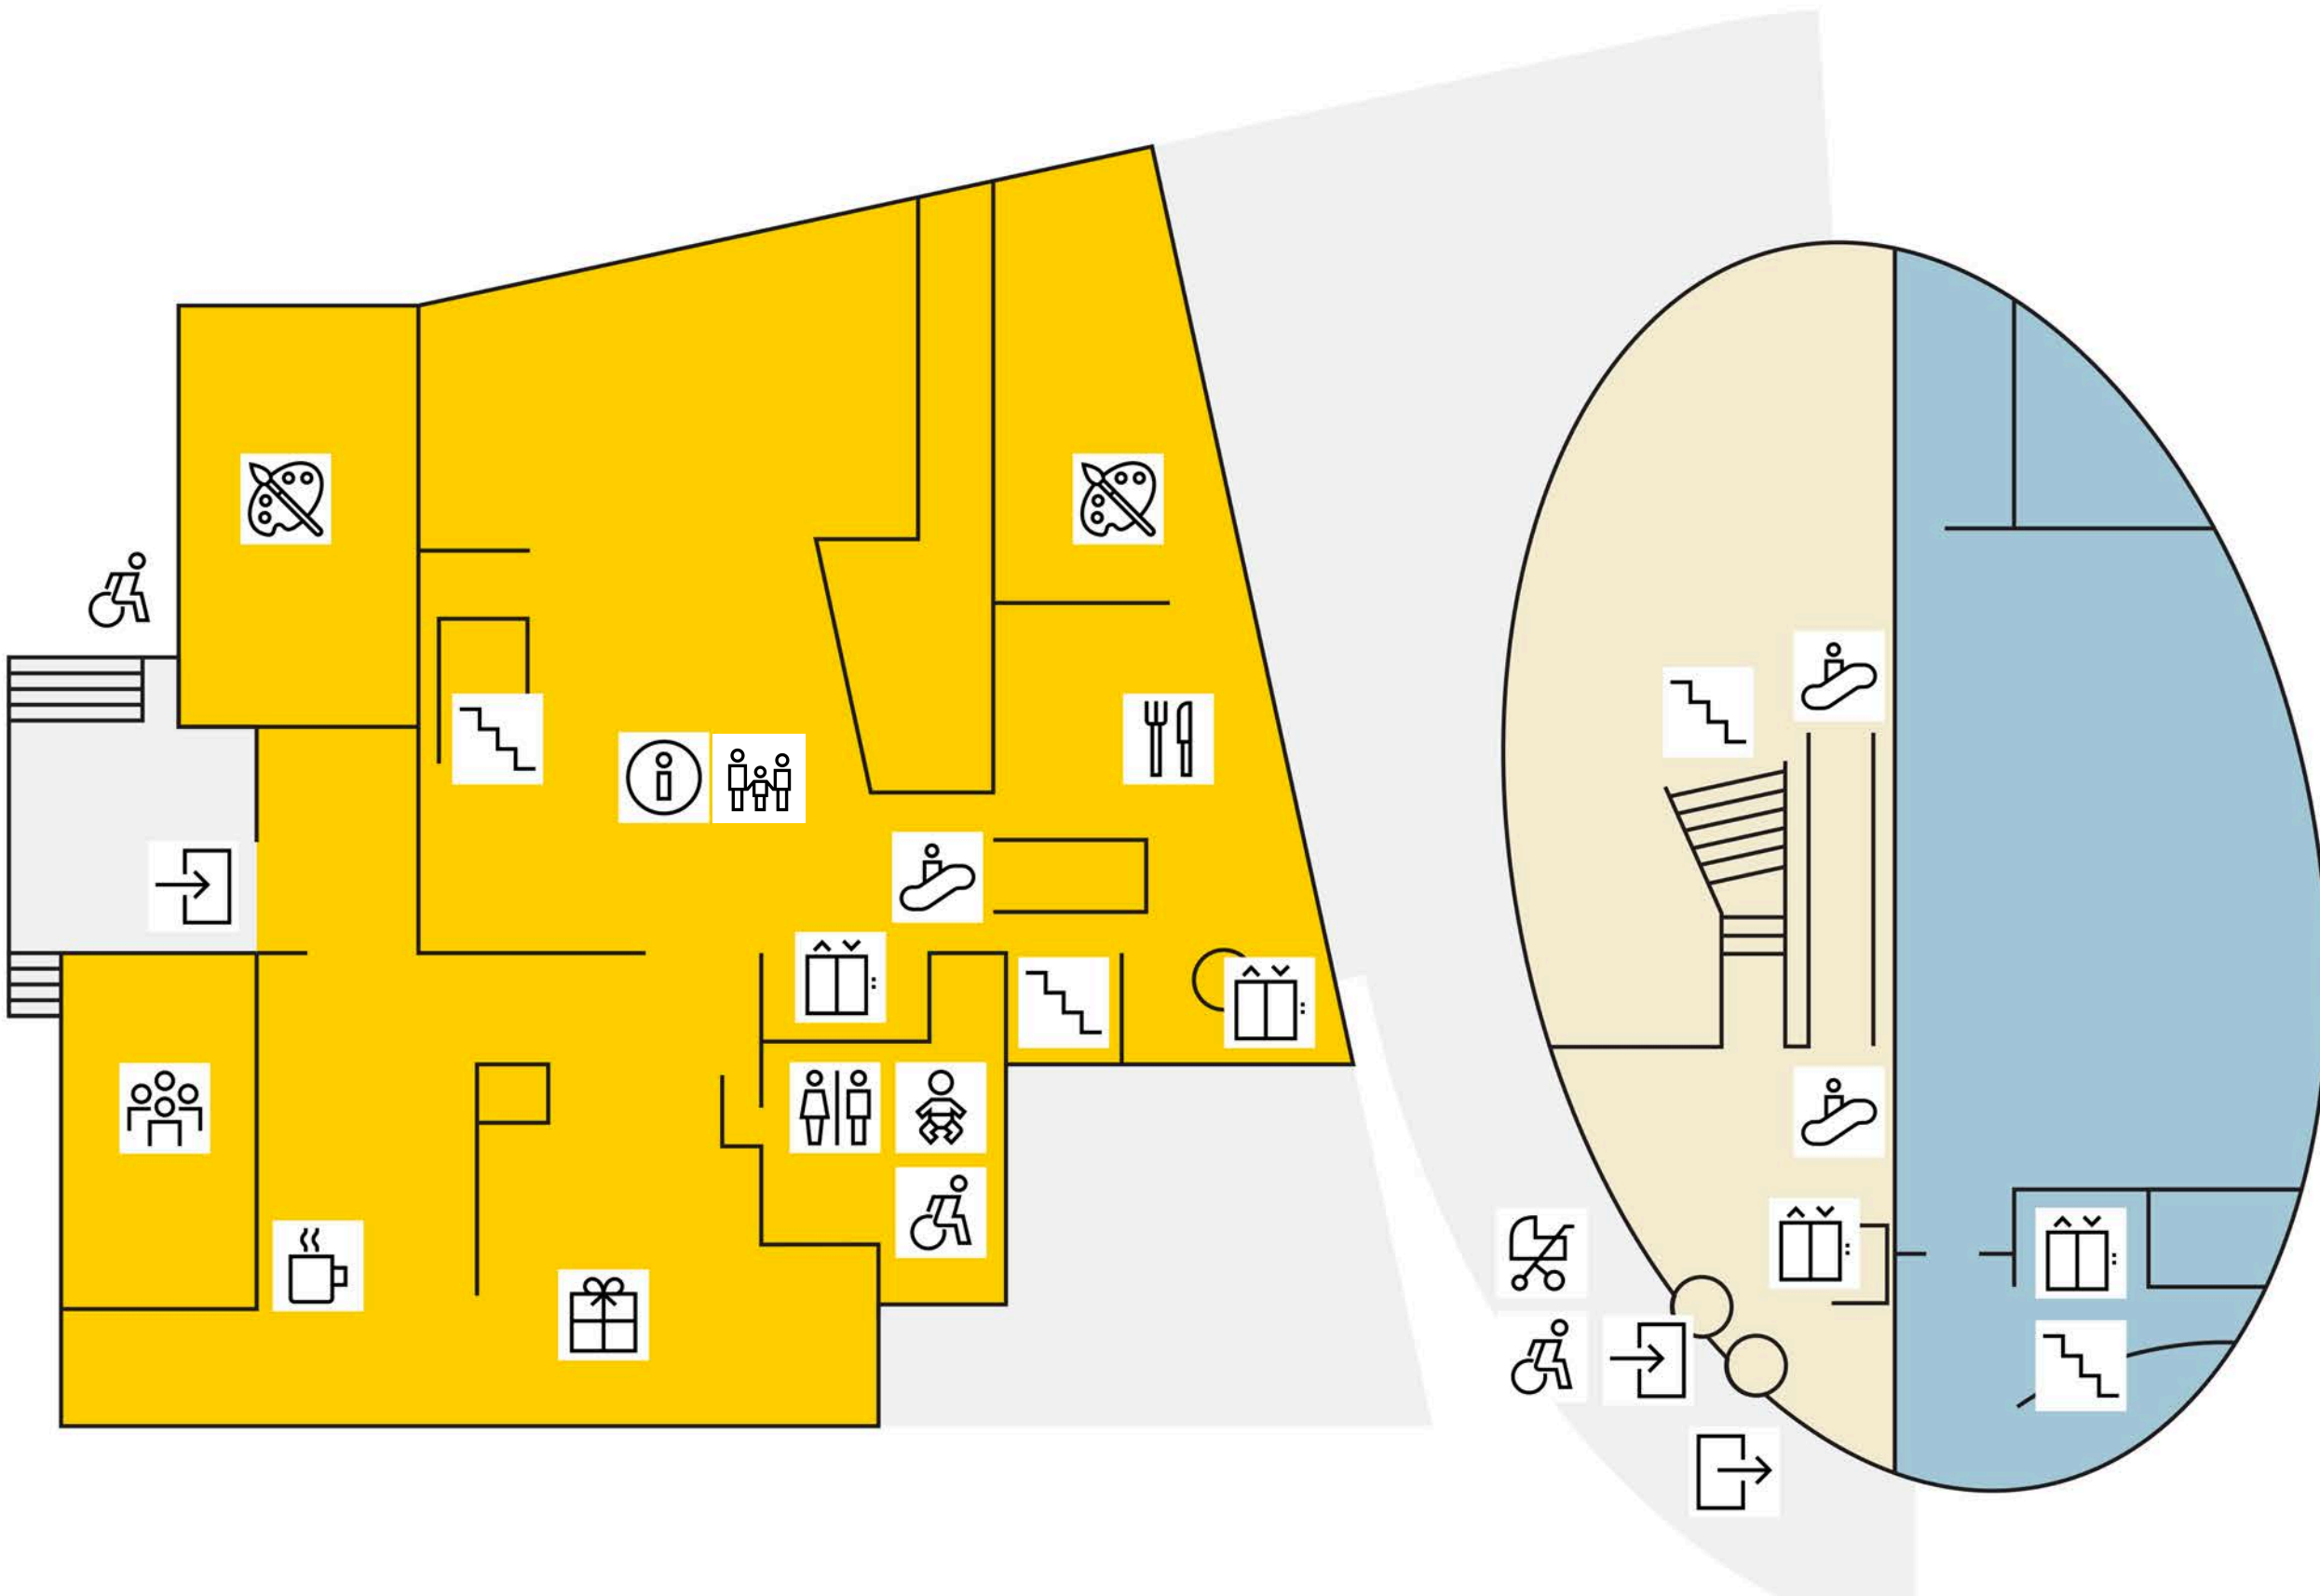

Museo Van Gogh Plano

Colección permanente
Permanent Collection

Atrio
Atrium

Auditorio
Auditorium

Exposición temporal
Temporary Exhibition

- | | | |
|--|---------------------------------------|---|
| Entrada
Entrance | Cafetería
Café | Auditorio
Auditorium |
| Atrio
Atrium | Restaurante
Restaurant | Aseos
Toilets |
| Información
Information Desk | Escalera mecánica
Escalator | Cambiador
Baby Changing Room |
| Guardaropa
Cloakroom | Escaleras
Stairs | Acceso sillas de ruedas
Wheelchair access |
| Audioguía
Audio tour | Ascensor
Lift | Acceso cochecitos
Pushchair access |
| Tienda
Museum Shop | Librería
Bookshop | Familias
Families |
| Grupos
Groups | Taller
Studio | Salida
Exit |

-1

0

A

1

2

3