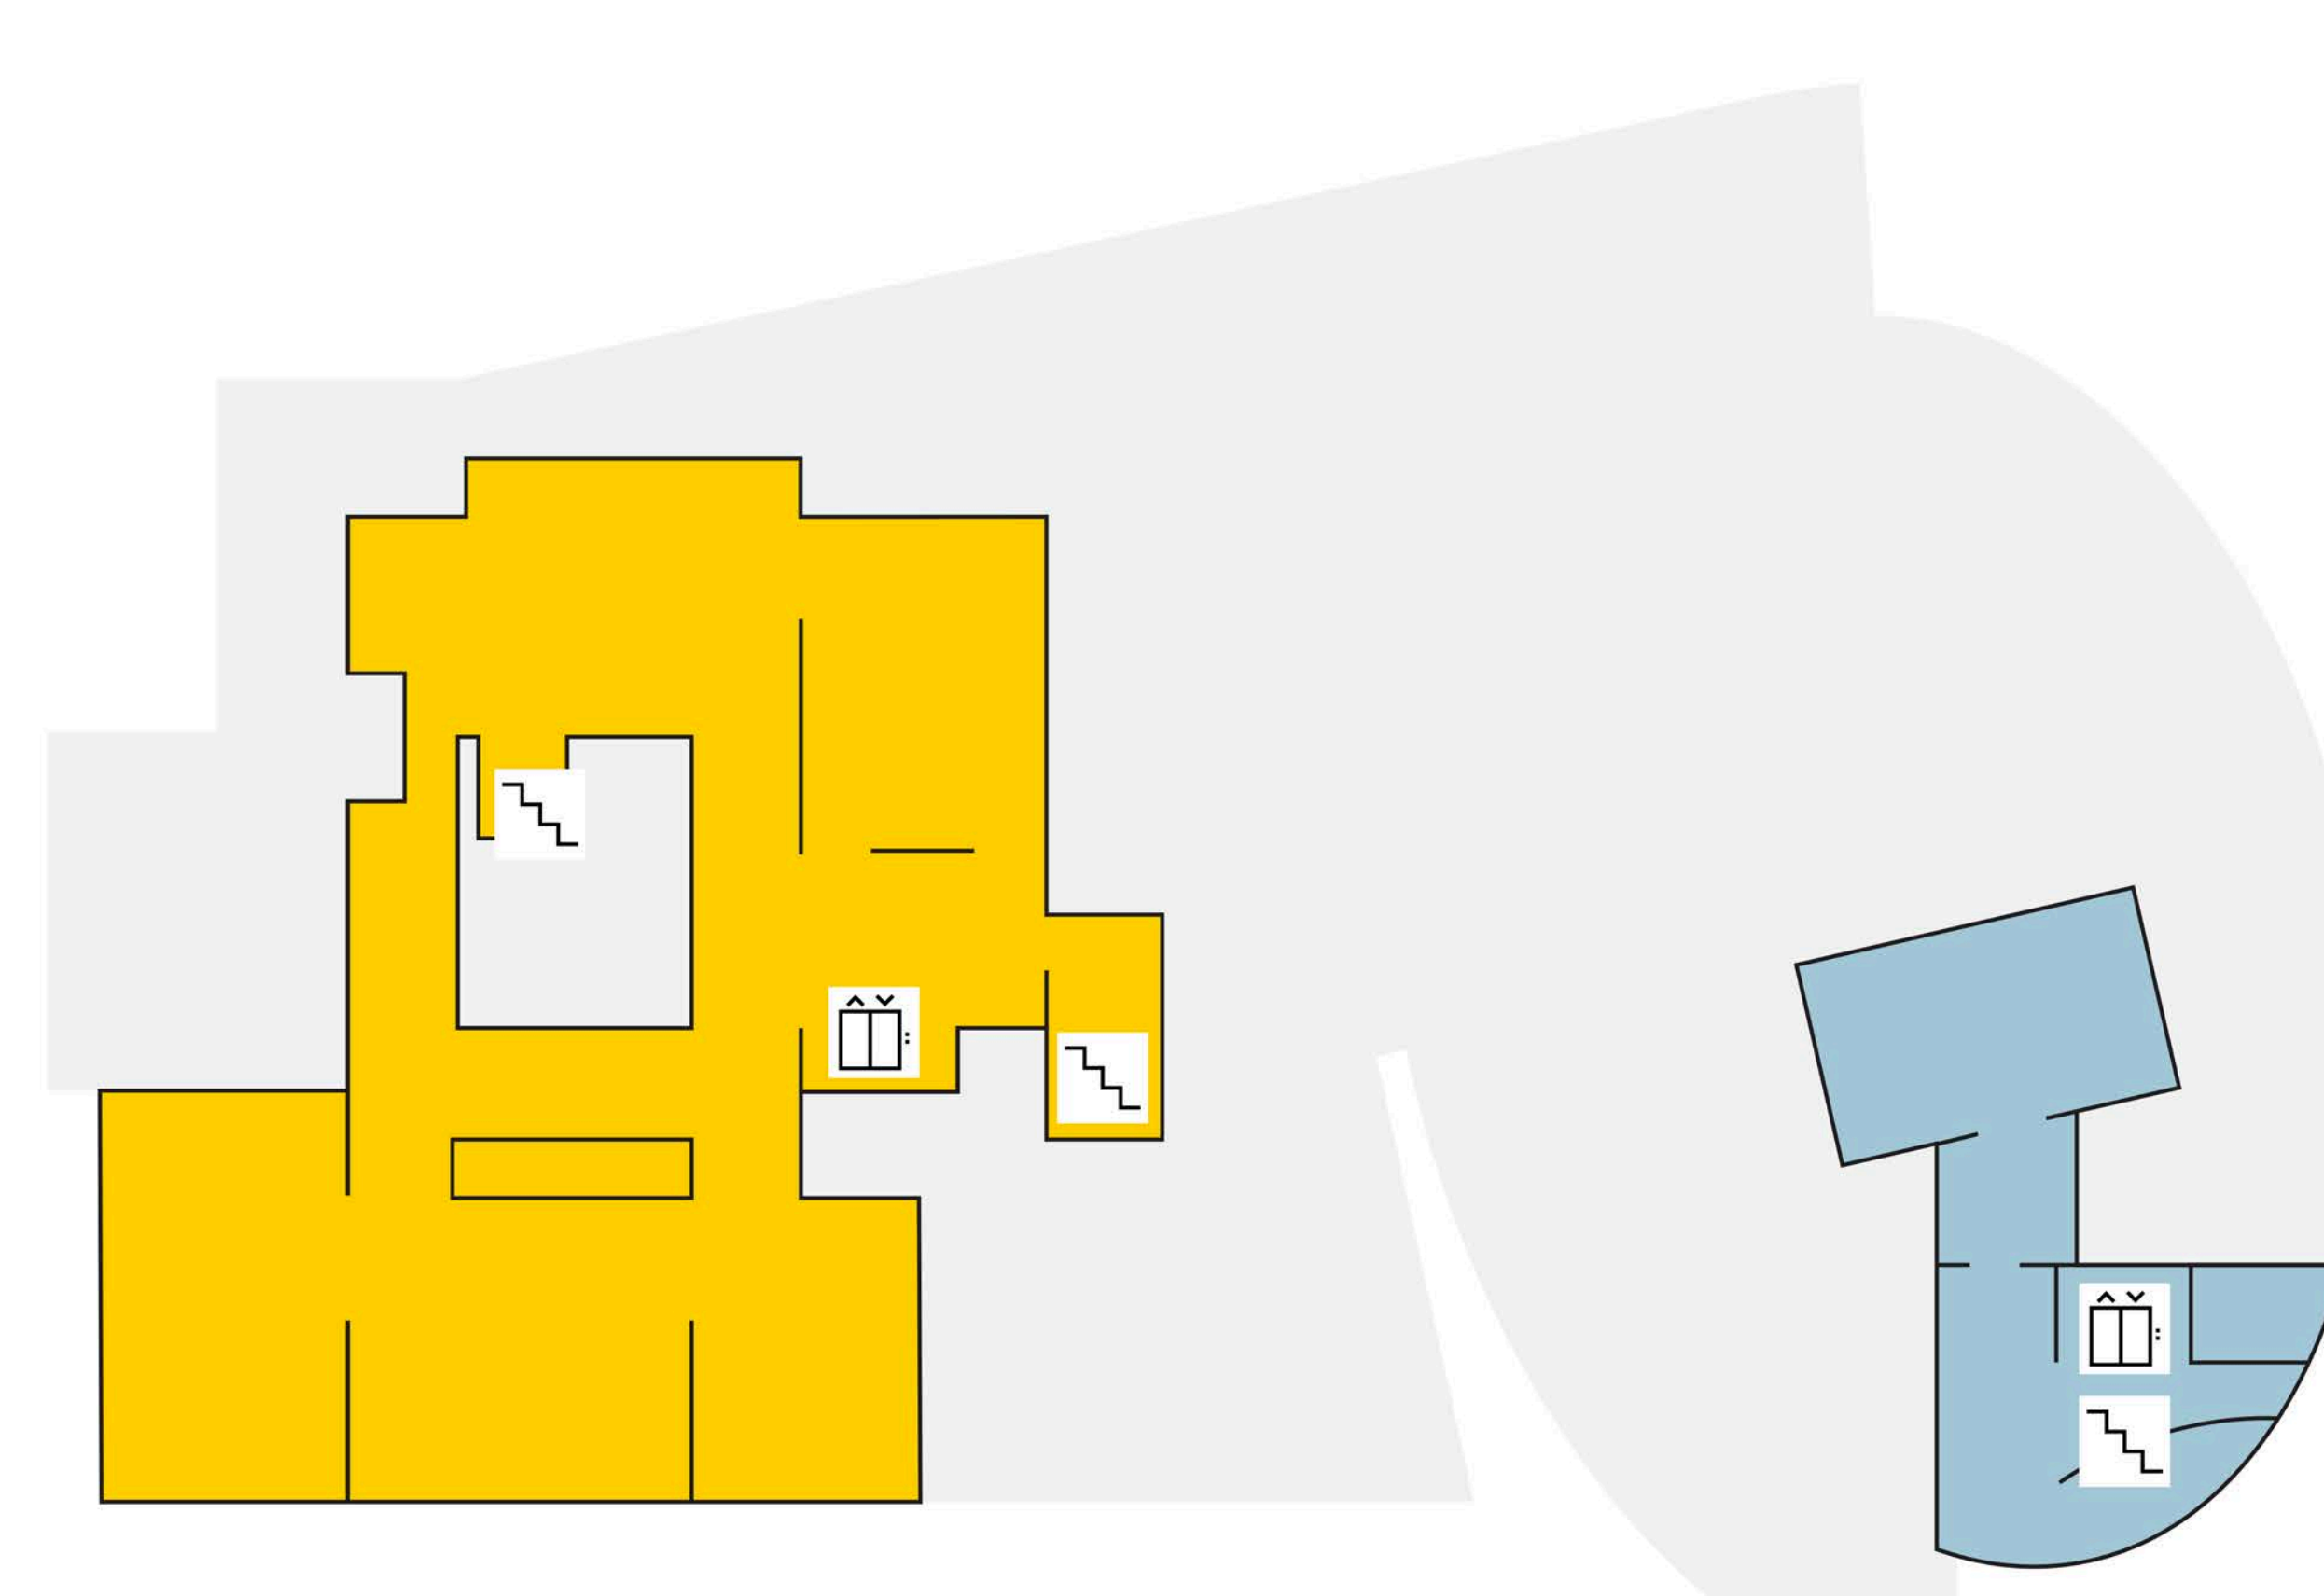

Museo Van Gogh Plano

Colección permanente
Permanent Collection

Atrio
Atrium

Auditorio
Auditorium

Exposición temporal
Temporary Exhibition

Entrada Entrance	Cafetería Café	Auditorio Auditorium
Atrio Atrium	Restaurante Restaurant	Aseos Toilets
Información Information Desk	Escalera mecánica Escalator	Cambiador Baby Changing Room
Guardaropa Cloakroom	Escaleras Stairs	Acceso sillas de ruedas Wheelchair access
Audioguía Audio tour	Ascensor Lift	Acceso cochecitos Pushchair access
Tienda Museum Shop	Librería Bookshop	Familias Families
Grupos Groups	Taller Studio	Salida Exit

-1

0

A

1

2

3